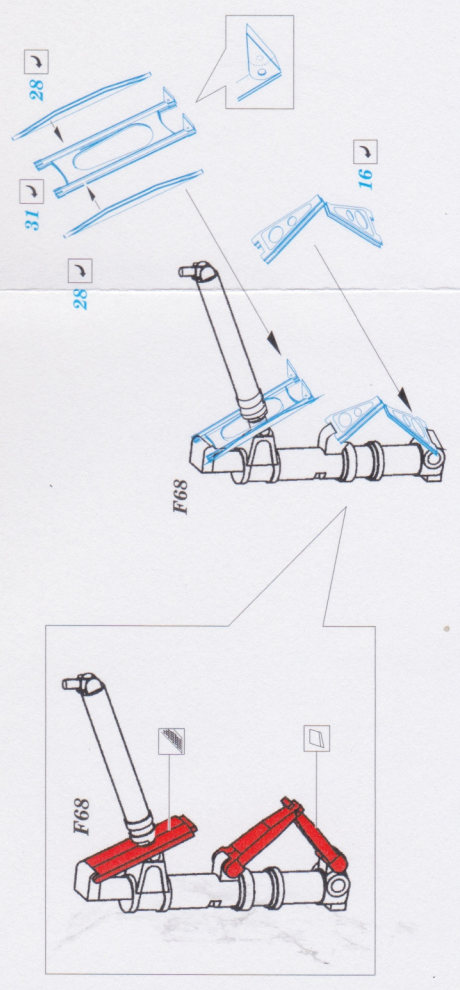

## 1/48

### eduard 48 1081

★ APPLY EXPRESS MASK AND PAINT BEFORE GLUING  
 POZITÍ EXPRESNÍ MASKU NÁBARVIT PŘED SLEPENÍM  
 ★ SYMETRICKÁ MONTÁŽ

- REMOVE / ODSTRANIT
- BEND / OHNOUT
- GRIND / OBRUSIT
- DRILL HOLE / VRTAT OTVOR
- COLORED ETCHED PARTS / LEPTANÉ BAREVNÉ DÍLY
- ETCHED PARTS / LEPTANÉ NEBAREVNÉ DÍLY
- ORIGINAL KIT PARTS / PŮVODNÍ DÍLY STAVEBNICE
- ? OPTION / VOĽBA
- REPLACE / NAHRADIT

ORIGINAL KIT PARTS / PŮVODNÍ DÍLY STAVEBNICE

PHOTO-ETCHED PARTS / LEPTANÉ DÍLY

PARTS TO BE REMOVED / DÍLY K ODSTRANĚNÍ

FILL / TĚLIT

Related products: 48 1082 SR-71A engines 1/48