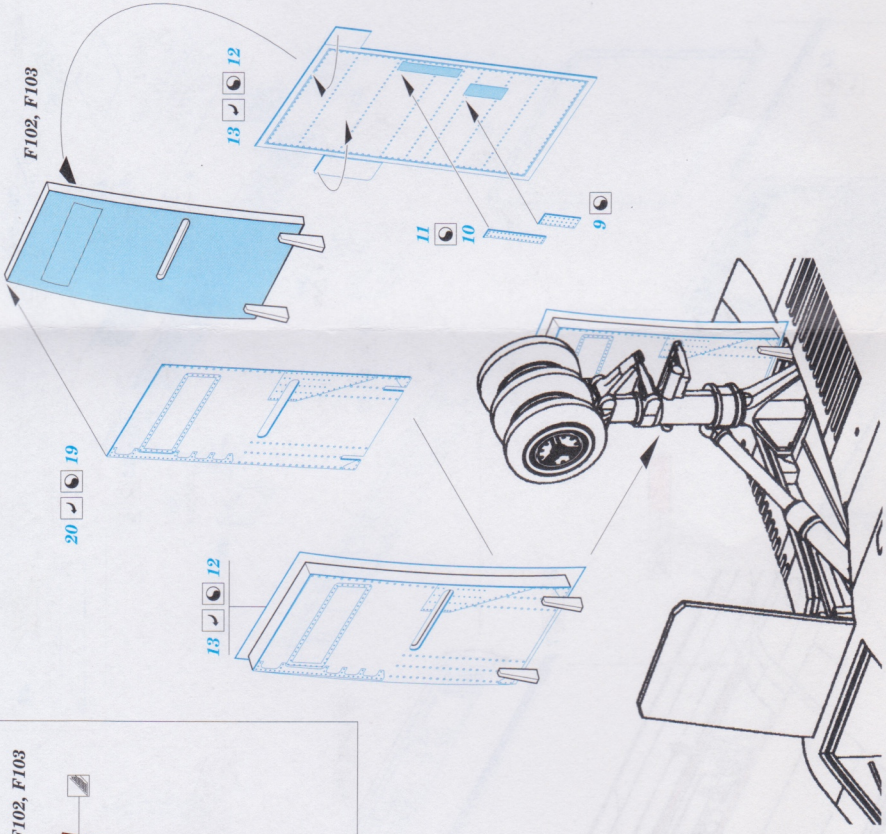

Related products: 48 1082 SR-71A engines 1/48