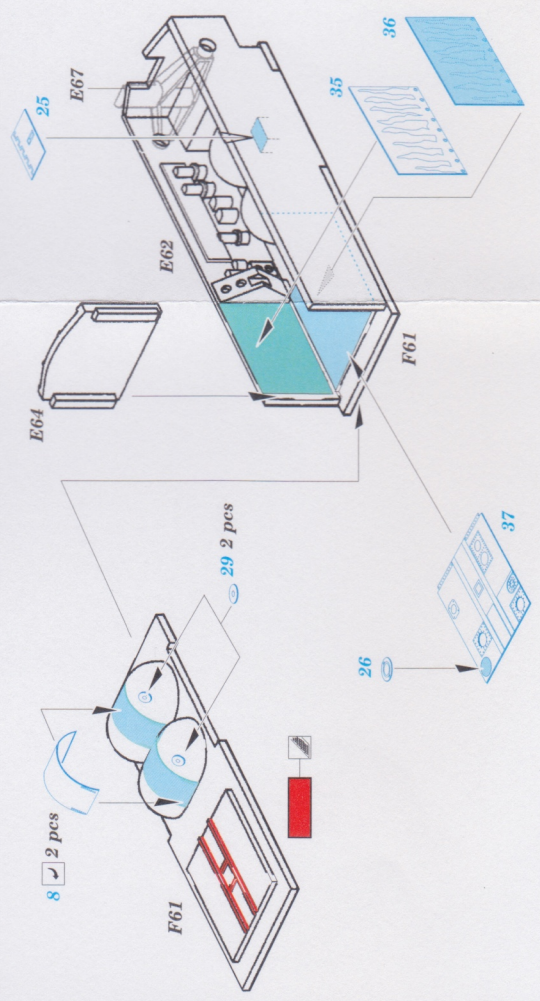

## 1/48

### eduard 48 1081

★ APPLY EXPRESS MASK AND PAINT BEFORE GLUING  
 POZITÍ EXPRESNÍ MASKU NÁBARVIT PŘED SLEPENÍM  
 ★ SYMETRICKÁ MONTÁŽ

- REMOVE / ODSTRANIT
- BEND / OHNOUT
- GRIND / OBRUSIT
- DRILL HOLE / VRTAT OTVOR
- COLORED ETCHED PARTS / LEPTANÉ BAREVNÉ DÍLY
- ETCHED PARTS / LEPTANÉ NEBAREVNÉ DÍLY
- ORIGINAL KIT PARTS / PŮVODNÍ DÍLY STAVEBNICE
- ? OPTION / VOĽBA
- REPLACE / NAHRADIT

ORIGINAL KIT PARTS / PŮVODNÍ DÍLY STAVEBNICE

PHOTO-ETCHED PARTS / LEPTANÉ DÍLY

PARTS TO BE REMOVED / DÍLY K ODSTRANĚNÍ

FILL / TĚLIT

Related products: 48 1082 SR-71A engines 1/48