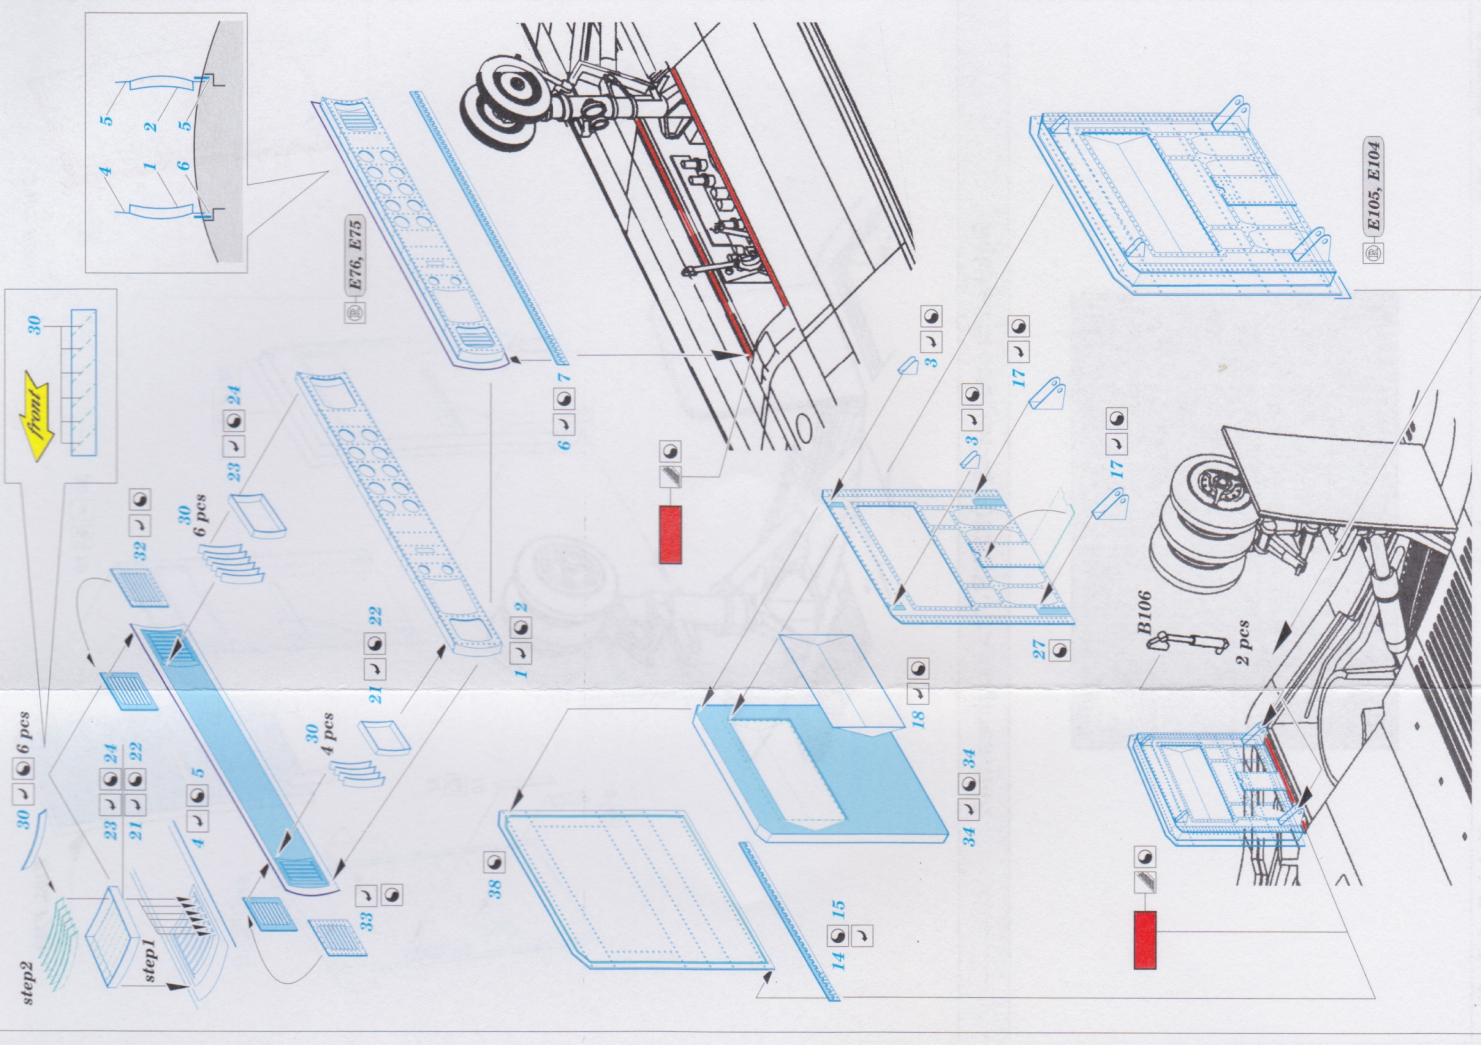

### eduard 48 1081

★ APPLY EXPRESS MASK AND PAINT BEFORE GLUING  
 POZITÍ EXPRESNÍ MASKU NÁBARVIT PŘED SLEPENÍM  
 ★ SYMETRICKÁ MONTÁŽ

- REMOVE / ODSTRANIT
- BEND / OHNOUT
- GRIND / OBRUSIT
- DRILL HOLE / VRTAT OTVOR
- COLORED ETCHED PARTS / LEPTANÉ BAREVNÉ DÍLY
- ETCHED PARTS / LEPTANÉ NEBAREVNÉ DÍLY
- ORIGINAL KIT PARTS / PŮVODNÍ DÍLY STAVEBNICE
- ? OPTION / VOĽBA
- REPLACE / NAHRADIT

ORIGINAL KIT PARTS / PŮVODNÍ DÍLY STAVEBNICE

PHOTO-ETCHED PARTS / LEPTANÉ DÍLY

PARTS TO BE REMOVED / DÍLY K ODSTRANĚNÍ

FILL / TĚLIT

Related products: 48 1082 SR-71A engines 1/48