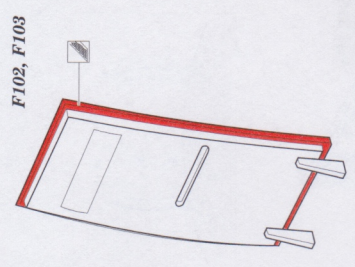

Related products: 48 1082 SR-71A engines 1/48