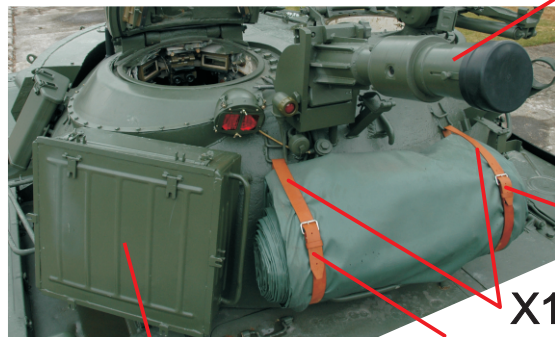

NÁVOD KE STAVBĚ MODELU / ASSEMBLY MANUAL

? verze / optional

1) bojova pozice
battle position

2) zavřena pozice
closed position

3) přepravní pozice
s gumovým krytem
transport position
with rubber cover