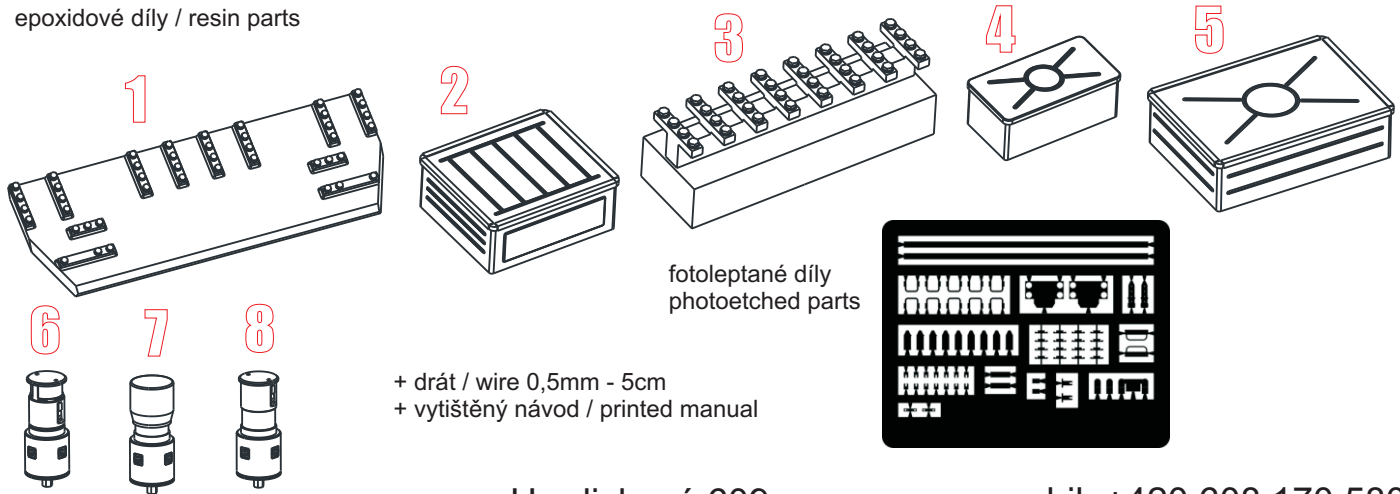

Doplňková sada na československé T-55AM2 Kladivo ze stavebnice Takom T-55AM2B.  
Accessory set on Czechoslovak T-55AM2 Kladivo / Hammer on Takom T-55AM2B kit.

epoxidové díly / resin parts

foteptané díly  
photoetched parts

+ drát / wire 0,5mm - 5cm  
+ vytištěný návod / printed manual

**POZOR**

Obsahuje drobné dílky - pro zkušené modeláře od 14 let.  
Model obsahuje díly z epoxydové pryskyřice která může při opracování dráždit oči, kůži a dýchací systém.  
Při opracovávání a manipulaci s dílky používejte ochranných pomůcek, vyvarujte se jejich vdechnutí.

NÁVOD KE STAVBĚ MODELU / ASSEMBLY MANUAL

? verze / optional

1) bojova pozice  
battle position

2) zavřena pozice  
closed position

3) přepravní pozice  
s gumovým krytem  
transport position  
with rubber cover