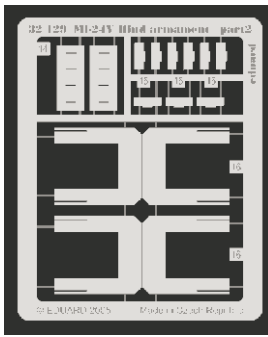

# Mi-24V Hind armament set

eduard

1/35 scale detail set for **TRUMPETER** kit • sada detailů pro model **TRUMPETER** 1/35

**32 129**

- APPLY EXPRESS MASK AND PAINT BEFORE GLUING  
POUŽIT EXPRESS MASK NABARVIT PŘED SLEPENÍM
- SYMMETRICAL ASSEMBLY  
SYMETRICKÁ MONTÁŽ
- REMOVE  
ODSTRANIT
- GRIND  
OBROUSIT
- DRILL HOLE  
VRTÁT OTVOR
- BEND  
OHNOUT
- OPTION  
VOLBA
- REPLACE  
NAHRADIT

ORIGINAL KIT PARTS  
PŮVODNÍ DÍLY STAVEBNICE

PHOTO-ETCHED PARTS  
LEPTANÉ DÍLY

PARTS TO BE REMOVED  
DÍLY K ODSTRANĚNÍ

FILL  
TMELIT