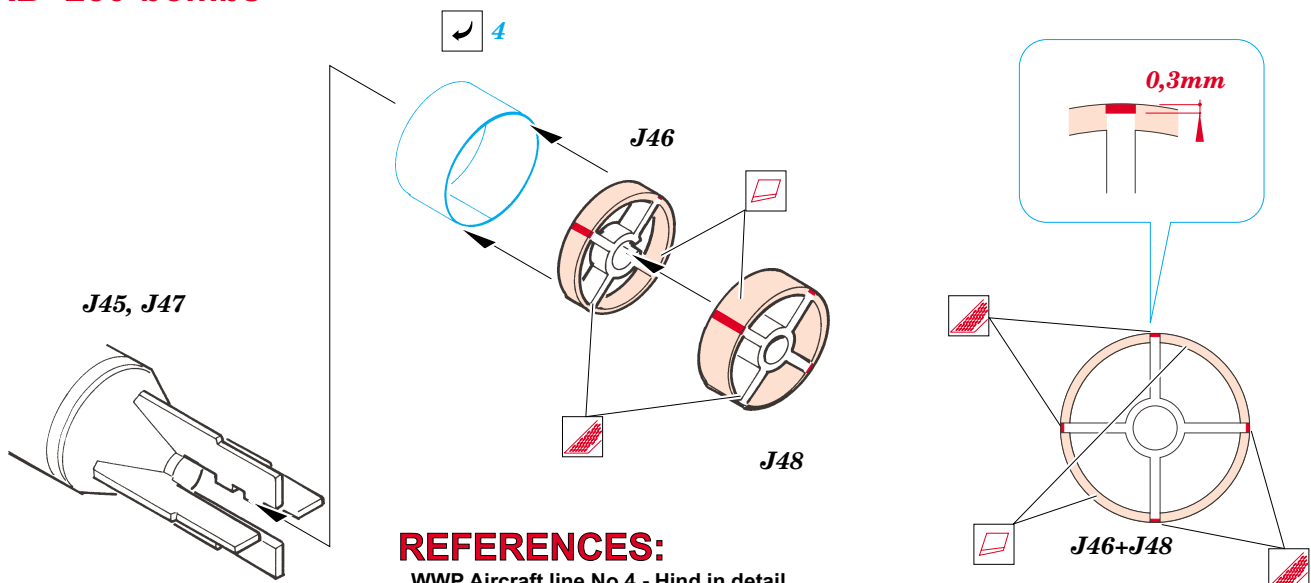

FAB -250-bombs

REFERENCES:

WWP Aircraft line No.4 - Hind in detail
4+ publication - Mi-24
Eksprint Publ., Voenyi muzei series- Boevoy vertolet Mi-24