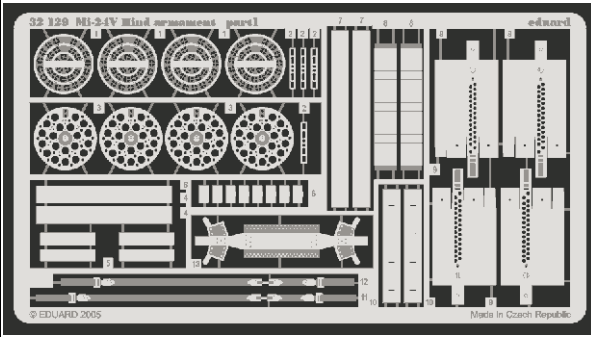

# Mi-24V Hind armament set

eduard

1/35 scale detail set for **TRUMPETER** kit • sada detailů pro model **TRUMPETER** 1/35

**32 129**

- APPLY EXPRESS MASK AND PAINT BEFORE GLUING  
POUŽIT EXPRESS MASK NABARVIT PŘED SLEPENÍM
- SYMMETRICAL ASSEMBLY  
SYMETRICKÁ MONTÁŽ
- REMOVE  
ODSTRANIT
- GRIND  
OBROUSIT
- DRILL HOLE  
VRTÁT OTVOR
- BEND  
OHNOUT
- OPTION  
VOLBA
- REPLACE  
NAHRADIT

ORIGINAL KIT PARTS  
PŮVODNÍ DÍLY STAVEBNICE

PHOTO-ETCHED PARTS  
LEPTANÉ DÍLY

PARTS TO BE REMOVED  
DÍLY K ODSTRANĚNÍ

FILL  
TMELIT