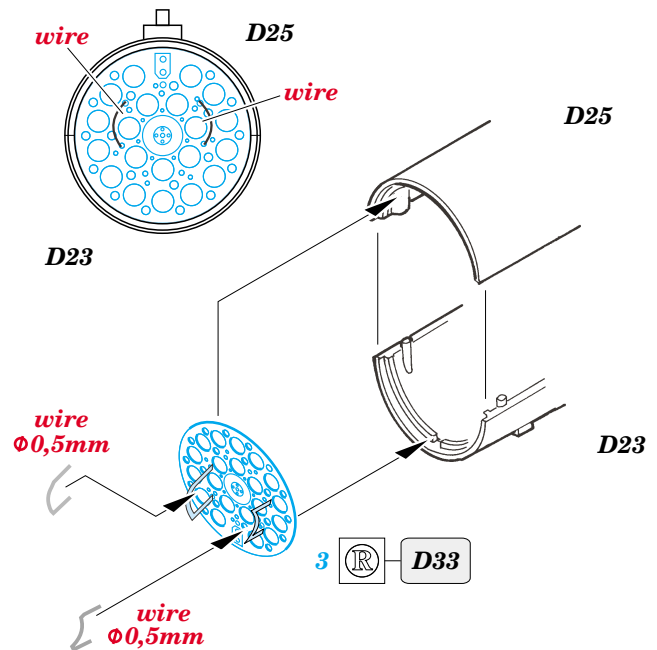

# Mi-24V Hind armament set

eduard

1/35 scale detail set for **TRUMPETER** kit • sada detailů pro model **TRUMPETER** 1/35

**32 129**

- APPLY EXPRESS MASK AND PAINT BEFORE GLUING  
POUŽIT EXPRESS MASK NABARVIT PŘED SLEPENÍM
- SYMMETRICAL ASSEMBLY  
SYMETRICKÁ MONTÁŽ
- REMOVE  
ODSTRANIT
- GRIND  
OBROUSIT
- DRILL HOLE  
VRTÁT OTVOR
- BEND  
OHNOUT
- OPTION  
VOLBA
- REPLACE  
NAHRADIT

ORIGINAL KIT PARTS  
PŮVODNÍ DÍLY STAVEBNICE

PHOTO-ETCHED PARTS  
LEPTANÉ DÍLY

PARTS TO BE REMOVED  
DÍLY K ODSTRANĚNÍ

FILL  
TMELIT

## B8V20 rocket Pod