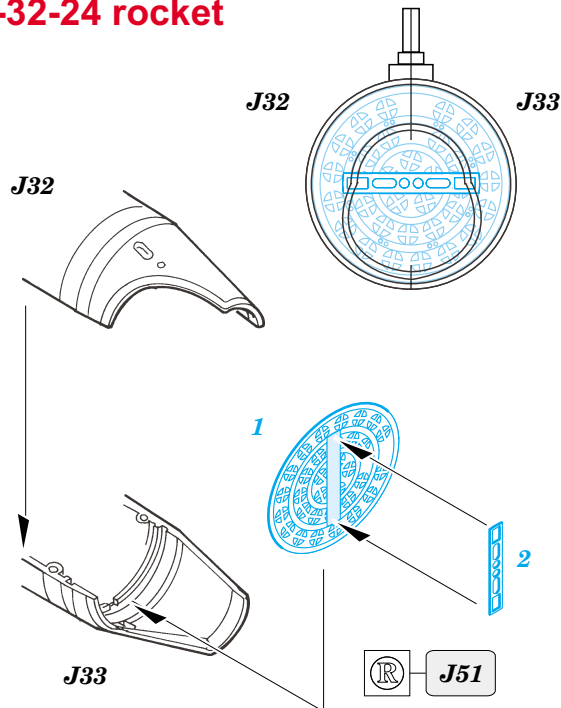

UB-32-24 rocket