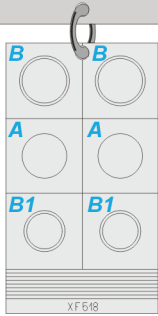

eduard
Express Mask

XF 518

Ki-84 National Insignia

FOR 1/48 KIT

1.A

2.

3.

1. B

2.

3.

4.

5.

6.