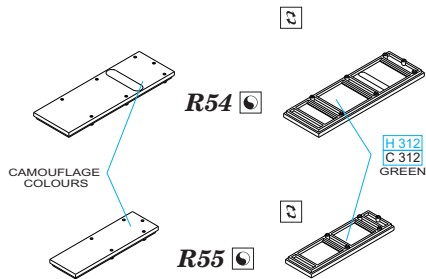

# 648 198 Spitfire Mk.V gun bays 1/48

for Airfix kit - pro stavebnici Airfix

**BRASSIN**

**BRASSIN**

**eduard**

**BEST ~~BRASS~~ RESIN AROUND!**

**A****PE5** **PE8** **R44**  **R45****PE6** **2pcs.****H 312**  
**C 312**  
GREEN**MC218**  
ALUMINIUM  
**MC214**  
DARK IRON**H 312**  
**C 312**  
GREEN**H 312**  
**C 312**  
GREEN**PE12**  **PE9****C****PE3** **PE4** **H 312**  
**C 312**  
GREEN**PE11****PE10****B****PE1** **PE2** **R46**  **R47****R50****R51****R48**  **R49****PE14** **PE15** **H 312**  
**C 312**  
GREEN**MC218**  
ALUMINIUM  
**MC214**  
DARK IRON**H 312**  
**C 312**  
GREEN**MC214**  
DARK IRON**MC218**  
ALUMINIUM**H 2**  
**C 2**  
BLACK**MC218**  
ALUMINIUM**H 27**  
**C 44**  
TAN**H 312**  
**C 312**  
GREEN**PE13**  **PE7**