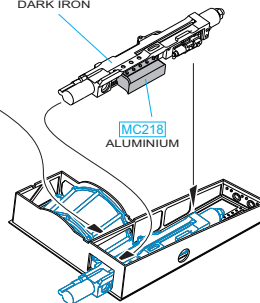

# 648 198 Spitfire Mk.V gun bays 1/48

for Airfix kit - pro stavebnici Airfix

**BRASSIN**

**BRASSIN**

**eduard**

**BEST ~~BRASS~~ RESIN AROUND!**

**A****PE5** **PE8** **R44**  **R45****PE6** **2pcs.****H 312**  
**C 312**  
GREEN**MC218**  
ALUMINIUM  
**MC214**  
DARK IRON**H 312**  
**C 312**  
GREEN**H 312**  
**C 312**  
GREEN**PE12**  **PE9****C****PE3** **PE4** **H 312**  
**C 312**  
GREEN**PE11****PE10****B****PE1** **PE2** **R46**  **R47****R50****R51****R48**  **R49****PE14** **PE15** **H 312**  
**C 312**  
GREEN**MC218**  
ALUMINIUM  
**MC214**  
DARK IRON**H 312**  
**C 312**  
GREEN**MC214**  
DARK IRON**MC218**  
ALUMINIUM**H 2**  
**C 2**  
BLACK**MC218**  
ALUMINIUM**H 27**  
**C 44**  
TAN**H 312**  
**C 312**  
GREEN**PE13**  **PE7**