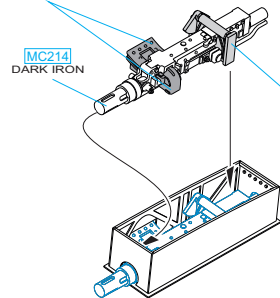

# 648 198 Spitfire Mk.V gun bays 1/48

for Airfix kit - pro stavebnici Airfix

**BRASSIN**

**BRASSIN**

**eduard**

**BEST ~~BRASS~~ RESIN AROUND!**

**A****PE5** **PE8** **R44**  **R45****PE6** **2pcs.****H 312**  
**C 312**  
GREEN**MC218**  
ALUMINIUM  
**MC214**  
DARK IRON**H 312**  
**C 312**  
GREEN**H 312**  
**C 312**  
GREEN**PE12**  **PE9****C****PE3** **PE4** **H 312**  
**C 312**  
GREEN**PE11****PE10****B****PE1** **PE2** **R46**  **R47****R50****R51****R48**  **R49****PE14** **PE15** **H 312**  
**C 312**  
GREEN**MC218**  
ALUMINIUM  
**MC214**  
DARK IRON**H 312**  
**C 312**  
GREEN**MC214**  
DARK IRON**MC218**  
ALUMINIUM**H 2**  
**C 2**  
BLACK**MC218**  
ALUMINIUM**H 27**  
**C 44**  
TAN**H 312**  
**C 312**  
GREEN**PE13**  **PE7**