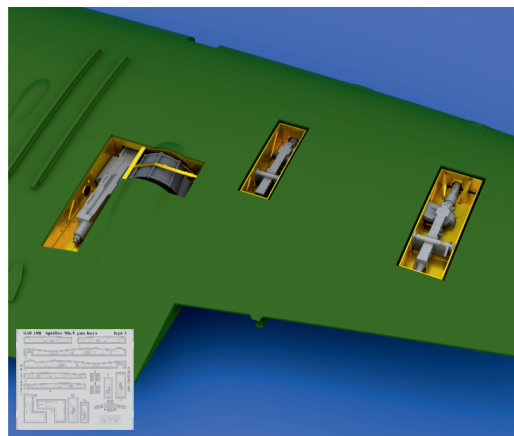

648 198 Spitfire Mk.V gun bays 1/48

for Airfix kit - pro stavebnici Airfix

BRASSIN

BRASSIN

eduard