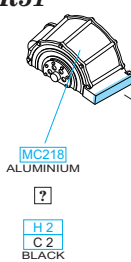

# 648 198 Spitfire Mk.V gun bays 1/48

for Airfix kit - pro stavebnici Airfix

**BRASSIN**

**BRASSIN**

**eduard**

**BEST ~~BRASS~~ RESIN AROUND!**

**A****PE5** **PE8** **R44**  **R45****PE6** **2pcs.****H 312**  
**C 312**  
GREEN**MC218**  
ALUMINIUM  
**MC214**  
DARK IRON**H 312**  
**C 312**  
GREEN**H 312**  
**C 312**  
GREEN**PE12**  **PE9****C****PE3** **PE4** **H 312**  
**C 312**  
GREEN**PE11****PE10****B****PE1** **PE2** **R46**  **R47****R50****R51****R48**  **R49****PE14** **PE15** **H 312**  
**C 312**  
GREEN**MC218**  
ALUMINIUM  
**MC214**  
DARK IRON**H 312**  
**C 312**  
GREEN**MC214**  
DARK IRON**MC218**  
ALUMINIUM**H 2**  
**C 2**  
BLACK**MC218**  
ALUMINIUM**H 27**  
**C 44**  
TAN**H 312**  
**C 312**  
GREEN**PE13**  **PE7**