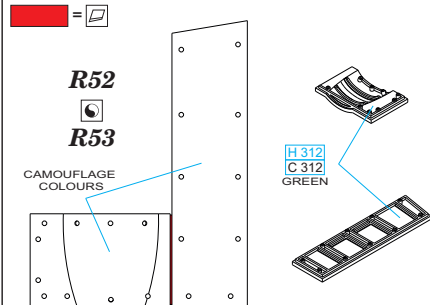

# 648 198 Spitfire Mk.V gun bays 1/48

for Airfix kit - pro stavebnici Airfix

**BRASSIN**

**BRASSIN**

**eduard**

**BEST ~~BRASS~~ RESIN AROUND!**

**A****PE5** **PE8** **R44**  **R45****PE6** **2pcs.****H 312**  
**C 312**  
GREEN**MC218**  
ALUMINIUM  
**MC214**  
DARK IRON**H 312**  
**C 312**  
GREEN**H 312**  
**C 312**  
GREEN**PE12**  **PE9****C****PE3** **PE4** **H 312**  
**C 312**  
GREEN**PE11****PE10****B****PE1** **PE2** **R46**  **R47****R50****R51****R48**  **R49****PE14** **PE15** **H 312**  
**C 312**  
GREEN**MC218**  
ALUMINIUM  
**MC214**  
DARK IRON**H 312**  
**C 312**  
GREEN**MC214**  
DARK IRON**MC218**  
ALUMINIUM**H 2**  
**C 2**  
BLACK**MC218**  
ALUMINIUM**H 27**  
**C 44**  
TAN**H 312**  
**C 312**  
GREEN**PE13**  **PE7**