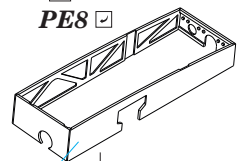

# 648 198 Spitfire Mk.V gun bays 1/48

for Airfix kit - pro stavebnici Airfix

**BRASSIN**

**BRASSIN**

**eduard**

**BEST ~~BRASS~~ RESIN AROUND!**

**A****PE5** **PE8** **R44**  **R45****PE6** **2pcs.****H 312**  
**C 312**  
GREEN**MC218**  
ALUMINIUM  
**MC214**  
DARK IRON**H 312**  
**C 312**  
GREEN**H 312**  
**C 312**  
GREEN**PE12**  **PE9****C****PE3** **PE4** **H 312**  
**C 312**  
GREEN**PE11****PE10****B****PE1** **PE2** **R46**  **R47****R50****R51****R48**  **R49****PE14** **PE15** **H 312**  
**C 312**  
GREEN**MC218**  
ALUMINIUM  
**MC214**  
DARK IRON**H 312**  
**C 312**  
GREEN**MC214**  
DARK IRON**MC218**  
ALUMINIUM**H 2**  
**C 2**  
BLACK**MC218**  
ALUMINIUM**H 27**  
**C 44**  
TAN**H 312**  
**C 312**  
GREEN**PE13**  **PE7**