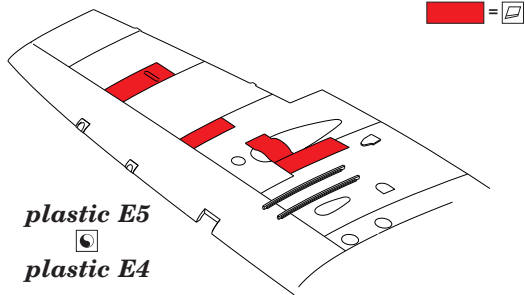

# 648 198 Spitfire Mk.V gun bays 1/48

for Airfix kit - pro stavebnici Airfix

**BRASSIN**

**BRASSIN**

**eduard**

**BEST ~~BRASS~~ RESIN AROUND!**

**A****PE5** **PE8** **R44**  **R45****PE6** **2pcs.****H 312**  
**C 312**  
GREEN**MC218**  
ALUMINIUM  
**MC214**  
DARK IRON**H 312**  
**C 312**  
GREEN**H 312**  
**C 312**  
GREEN**PE12**  **PE9****C****PE3** **PE4** **H 312**  
**C 312**  
GREEN**PE11****PE10****B****PE1** **PE2** **R46**  **R47****R50****R51****R48**  **R49****PE14** **PE15** **H 312**  
**C 312**  
GREEN**MC218**  
ALUMINIUM  
**MC214**  
DARK IRON**H 312**  
**C 312**  
GREEN**MC214**  
DARK IRON**MC218**  
ALUMINIUM**H 2**  
**C 2**  
BLACK**MC218**  
ALUMINIUM**H 27**  
**C 44**  
TAN**H 312**  
**C 312**  
GREEN**PE13**  **PE7**