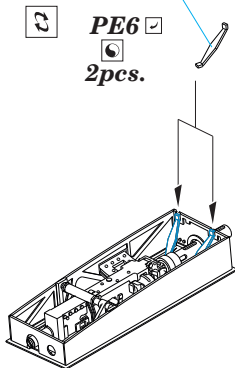

# 648 198 Spitfire Mk.V gun bays 1/48

for Airfix kit - pro stavebnici Airfix

**BRASSIN**

**BRASSIN**

**eduard**

**BEST ~~BRASS~~ RESIN AROUND!**

**A****PE5** **PE8** **R44**  **R45****PE6** **2pcs.****H 312**  
**C 312**  
GREEN**MC218**  
ALUMINIUM  
**MC214**  
DARK IRON**H 312**  
**C 312**  
GREEN**H 312**  
**C 312**  
GREEN**PE12**  **PE9****C****PE3** **PE4** **H 312**  
**C 312**  
GREEN**PE11****PE10****B****PE1** **PE2** **R46**  **R47****R50****R51****R48**  **R49****PE14** **PE15** **H 312**  
**C 312**  
GREEN**MC218**  
ALUMINIUM  
**MC214**  
DARK IRON**H 312**  
**C 312**  
GREEN**MC214**  
DARK IRON**MC218**  
ALUMINIUM**H 2**  
**C 2**  
BLACK**MC218**  
ALUMINIUM**H 27**  
**C 44**  
TAN**H 312**  
**C 312**  
GREEN**PE13**  **PE7**