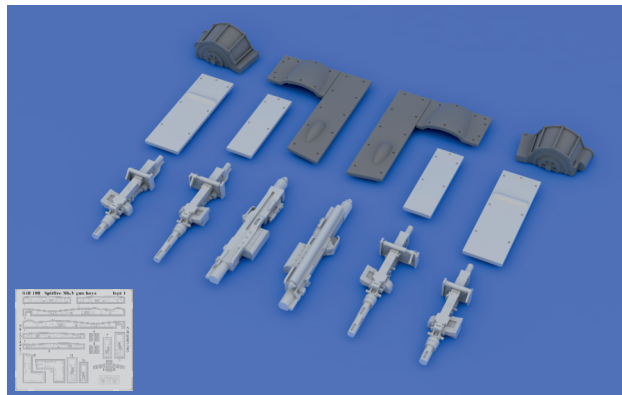

# 648 198 Spitfire Mk.V gun bays 1/48

for Airfix kit - pro stavebnici Airfix

**BRASSIN**

**BRASSIN**

**eduard**

**BEST ~~BRASS~~ RESIN AROUND!**

**A****PE5** **PE8** **R44**  **R45****PE6** **2pcs.****H 312**  
**C 312**  
GREEN**MC218**  
ALUMINIUM  
**MC214**  
DARK IRON**H 312**  
**C 312**  
GREEN**H 312**  
**C 312**  
GREEN**PE12**  **PE9****C****PE3** **PE4** **H 312**  
**C 312**  
GREEN**PE11****PE10****B****PE1** **PE2** **R46**  **R47****R50****R51****R48**  **R49****PE14** **PE15** **H 312**  
**C 312**  
GREEN**MC218**  
ALUMINIUM  
**MC214**  
DARK IRON**H 312**  
**C 312**  
GREEN**MC214**  
DARK IRON**MC218**  
ALUMINIUM**H 2**  
**C 2**  
BLACK**MC218**  
ALUMINIUM**H 27**  
**C 44**  
TAN**H 312**  
**C 312**  
GREEN**PE13**  **PE7**