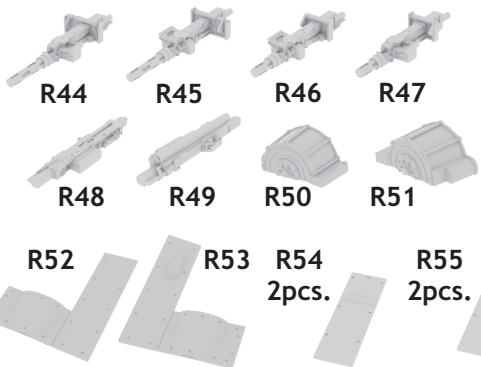

# 648 198 Spitfire Mk.V gun bays

for Airfix kit - pro stavebnici Airfix

1/48 scale

## COLOURS

GSI Creos (GUNZE)			Mr.METAL COLOR	
AQUEOUS	Mr.COLOR		Mr.METAL COLOR	
H 2	C 2	BLACK	MC214	DARK IRON
I 27	C 44	TAN	MC216	ALUMINIUM
H 12	C 32	GREEN		

This product contains metal and resin detail parts for upgrading scale plastic models. When selecting this set make sure that it is for the kit mentioned in product name as these sets are made specifically for that kit. When upgrading the model some cutting or corrections may be necessary for parts to fit accurately. **WARNING!** This set contains small and sharp parts. Work carefully in a ventilated and well-lit room. Safety glasses are recommended. This product is not suitable for children below 14 years of age.

Tento výrobek obsahuje leptané a odlévané detaily pro úpravu a vylepšení plastického modelu. Při výběru sady kovových detailů zkontrolujte, zda je určena pro model, který chcete upravit. Model, pro který je sada určena, je uveden u názvu výrobku. Pro přesnou aplikaci kovových a odlévaných dílů může být zapotřebí upravit díly upravovaného modelu. **POZOR!** Sada obsahuje malé ostré díly. Pracujte ve větrané a dobře osvětlené místnosti. Doporučujeme použití ochranných brýlí. Tento výrobek není vhodný pro děti mladší 14 let.