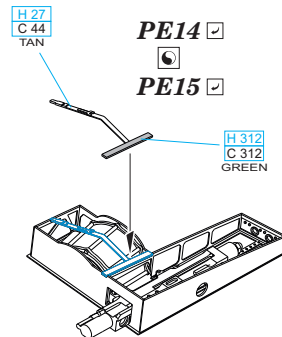

# 648 198 Spitfire Mk.V gun bays 1/48

for Airfix kit - pro stavebnici Airfix

**BRASSIN**

**BRASSIN**

**eduard**

**BEST ~~BRASS~~ RESIN AROUND!**

**A****PE5** **PE8** **R44**  **R45****PE6** **2pcs.****H 312**  
**C 312**  
GREEN**MC218**  
ALUMINIUM  
**MC214**  
DARK IRON**H 312**  
**C 312**  
GREEN**H 312**  
**C 312**  
GREEN**PE12**  **PE9****C****PE3** **PE4** **H 312**  
**C 312**  
GREEN**PE11****PE10****B****PE1** **PE2** **R46**  **R47****R50****R51****R48**  **R49****PE14** **PE15** **H 312**  
**C 312**  
GREEN**MC218**  
ALUMINIUM  
**MC214**  
DARK IRON**H 312**  
**C 312**  
GREEN**MC214**  
DARK IRON**MC218**  
ALUMINIUM**H 2**  
**C 2**  
BLACK**MC218**  
ALUMINIUM**H 27**  
**C 44**  
TAN**H 312**  
**C 312**  
GREEN**PE13**  **PE7**