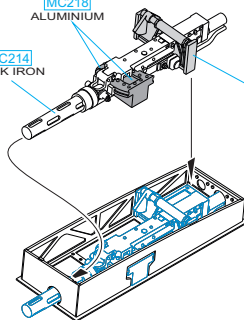

# 648 198 Spitfire Mk.V gun bays 1/48

for Airfix kit - pro stavebnici Airfix

**BRASSIN**

**BRASSIN**

**eduard**

**BEST ~~BRASS~~ RESIN AROUND!**

**A****PE5** **PE8** **R44**  **R45****PE6** **2pcs.****H 312**  
**C 312**  
GREEN**MC218**  
ALUMINIUM  
**MC214**  
DARK IRON**H 312**  
**C 312**  
GREEN**H 312**  
**C 312**  
GREEN**PE12**  **PE9****C****PE3** **PE4** **H 312**  
**C 312**  
GREEN**PE11****PE10****B****PE1** **PE2** **R46**  **R47****R50****R51****R48**  **R49****PE14** **PE15** **H 312**  
**C 312**  
GREEN**MC218**  
ALUMINIUM  
**MC214**  
DARK IRON**H 312**  
**C 312**  
GREEN**MC214**  
DARK IRON**MC218**  
ALUMINIUM**H 2**  
**C 2**  
BLACK**MC218**  
ALUMINIUM**H 27**  
**C 44**  
TAN**H 312**  
**C 312**  
GREEN**PE13**  **PE7**