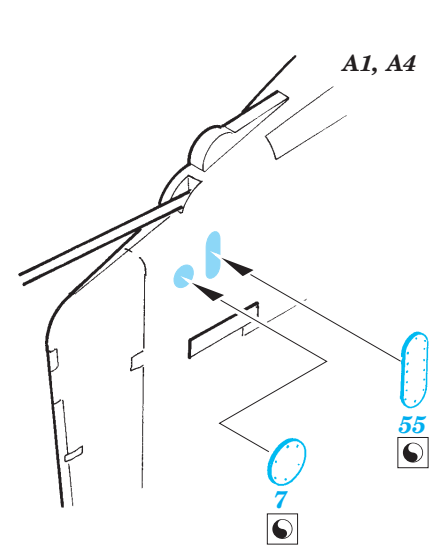

Gannet AS.Mk.1/4 exterior

eduard

72 462

1/72 scale detail set for Trumpeter • sada detailů pro model 1/72 Trumpeter

- ★ APPLY EXPRESS MASK AND PAINT BEFORE GLUING
POUŽIT EXPRESS MASK NABARVIT PŘED SLEPENÍM
- ◐ SYMETRICAL ASSEMBLY
SYMETRICKÁ MONTÁŽ
- ◓ REMOVE
ODSTRANIT
- ◔ GRIND
OBROUSIT
- ◕ DRILL HOLE
VRTAT OTVOR
- ↷ BEND
OHNOUT
- ⊕ OPTION
VOLBA
- Ⓜ REPLACE
NAHRADIT

ORIGINAL KIT PARTS
PŮVODNÍ DÍLY STAVEBNICE

PHOTO-ETCHED PARTS
LEPTANÉ DÍLY

PARTS TO BE REMOVED
DÍLY K ODSTRANĚNÍ

FILL
TMELIT

References: <http://www.primeportal.net>