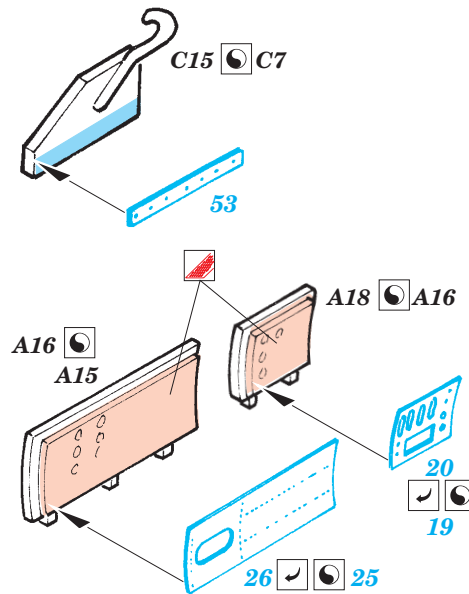

Gannet AS.Mk.1/4 exterior

eduard

72 462

1/72 scale detail set for Trumpeter • sada detailů pro model 1/72 Trumpeter

- ★ APPLY EXPRESS MASK AND PAINT BEFORE GLUING
POUŽIT EXPRESS MASK NABARVIT PŘED SLEPENÍM
- ◐ SYMETRICAL ASSEMBLY
SYMETRICKÁ MONTÁŽ
- ◓ REMOVE
ODSTRANIT
- ◔ GRIND
OBROUSIT
- ◕ DRILL HOLE
VRTAT OTVOR
- ↷ BEND
OHNOUT
- ⊕ OPTION
VOLBA
- Ⓜ REPLACE
NAHRADIT

ORIGINAL KIT PARTS
PŮVODNÍ DÍLY STAVEBNICE

PHOTO-ETCHED PARTS
LEPTANÉ DÍLY

PARTS TO BE REMOVED
DÍLY K ODSTRANĚNÍ

FILL
TMELIT

References: <http://www.primeportal.net>