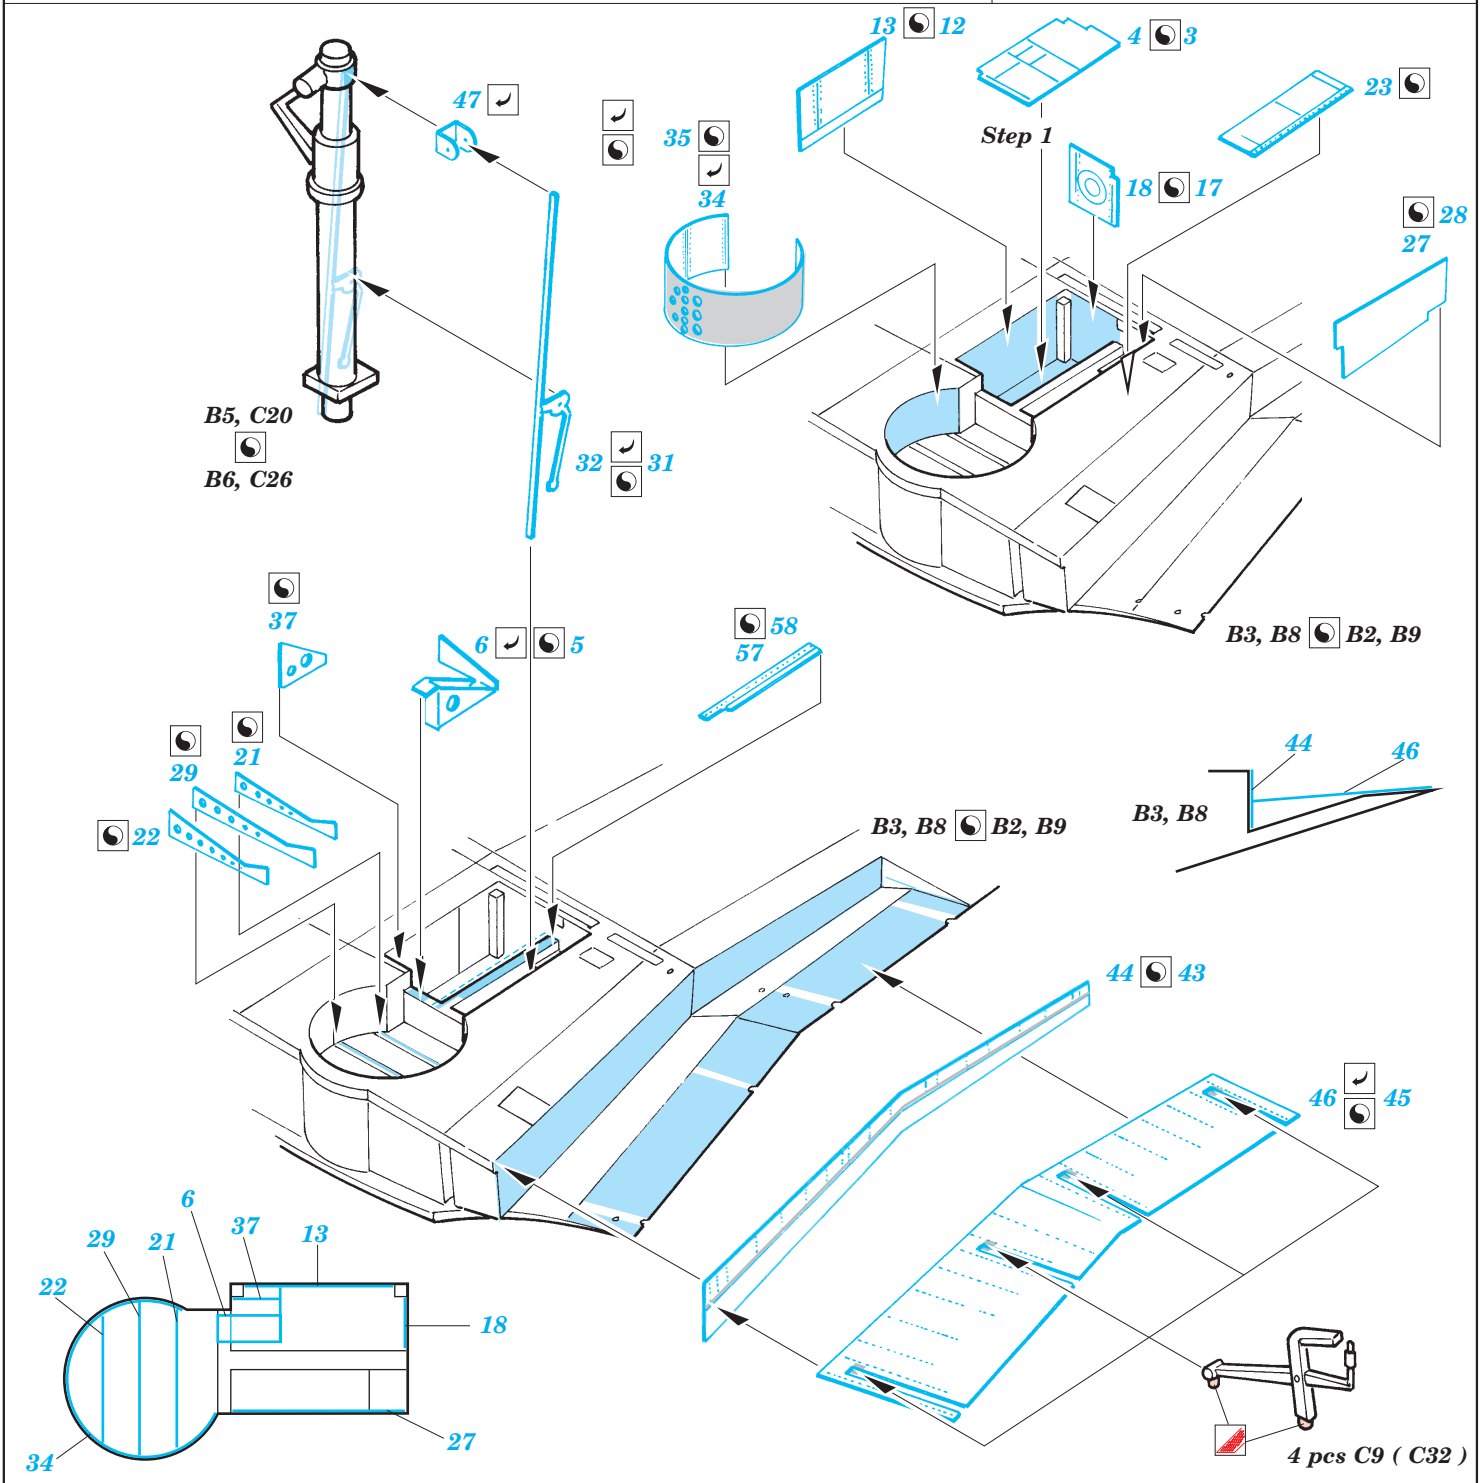

Gannet AS.Mk.1/4 exterior

eduard

72 462

1/72 scale detail set for Trumpeter • sada detailů pro model 1/72 Trumpeter

- ★ APPLY EXPRESS MASK AND PAINT BEFORE GLUING
POUŽIT EXPRESS MASK NABARVIT PŘED SLEPENÍM
- ◐ SYMETRICAL ASSEMBLY
SYMETRICKÁ MONTÁŽ
- ◓ REMOVE
ODSTRANIT
- ◔ GRIND
OBROUSIT
- ◕ DRILL HOLE
VRTAT OTVOR
- ↷ BEND
OHNOUT
- ⊕ OPTION
VOLBA
- Ⓜ REPLACE
NAHRADIT

ORIGINAL KIT PARTS
PŮVODNÍ DÍLY STAVEBNICE

PHOTO-ETCHED PARTS
LEPTANÉ DÍLY

PARTS TO BE REMOVED
DÍLY K ODSTRANĚNÍ

FILL
TMELIT

References: <http://www.primeportal.net>