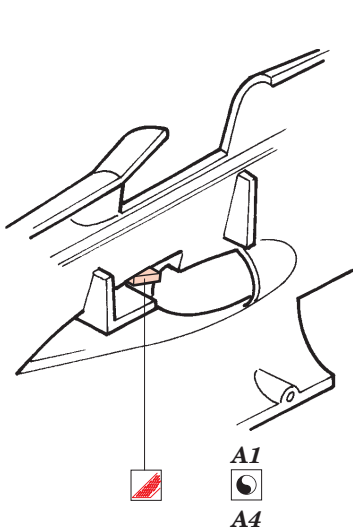

Gannet AS.Mk.1/4 exterior

eduard

72 462

1/72 scale detail set for Trumpeter • sada detailů pro model 1/72 Trumpeter

- ★ APPLY EXPRESS MASK AND PAINT BEFORE GLUING
POUŽIT EXPRESS MASK NABARVIT PŘED SLEPENÍM
- ◐ SYMETRICAL ASSEMBLY
SYMETRICKÁ MONTÁŽ
- ◓ REMOVE
ODSTRANIT
- ◔ GRIND
OBROUSIT
- ◕ DRILL HOLE
VRTAT OTVOR
- ↷ BEND
OHNOUT
- ⊕ OPTION
VOLBA
- Ⓜ REPLACE
NAHRADIT

ORIGINAL KIT PARTS
PŮVODNÍ DÍLY STAVEBNICE

PHOTO-ETCHED PARTS
LEPTANÉ DÍLY

PARTS TO BE REMOVED
DÍLY K ODSTRANĚNÍ

FILL
TMELIT

References: <http://www.primeportal.net>