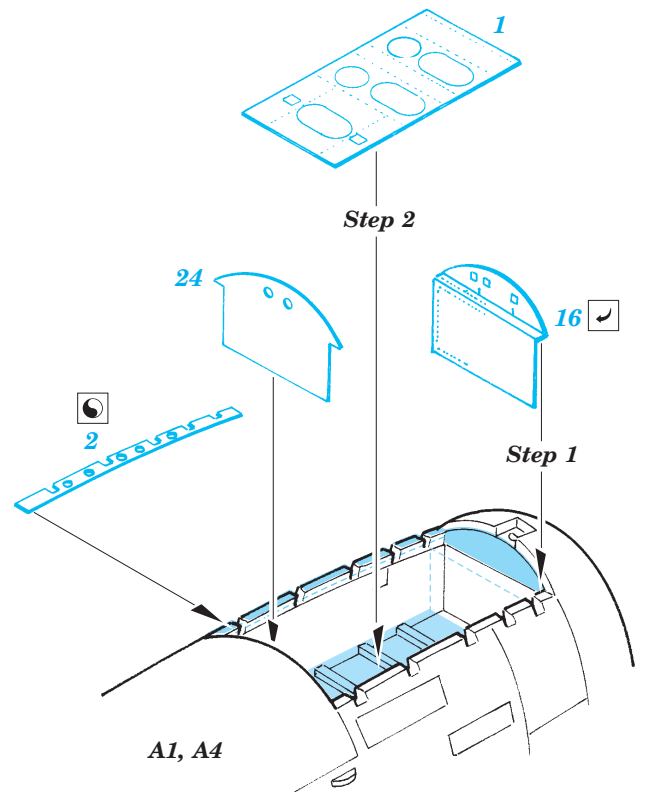

Gannet AS.Mk.1/4 exterior

eduard

72 462

1/72 scale detail set for Trumpeter • sada detailů pro model 1/72 Trumpeter

- ★ APPLY EXPRESS MASK AND PAINT BEFORE GLUING
POUŽIT EXPRESS MASK NABARVIT PŘED SLEPENÍM
- ◐ SYMETRICAL ASSEMBLY
SYMETRICKÁ MONTÁŽ
- ◓ REMOVE
ODSTRANIT
- ◔ GRIND
OBROUSIT
- ◕ DRILL HOLE
VRTAT OTVOR
- ↷ BEND
OHNOUT
- ⊕ OPTION
VOLBA
- Ⓜ REPLACE
NAHRADIT

ORIGINAL KIT PARTS
PŮVODNÍ DÍLY STAVEBNICE

PHOTO-ETCHED PARTS
LEPTANÉ DÍLY

PARTS TO BE REMOVED
DÍLY K ODSTRANĚNÍ

FILL
TMELIT

References: <http://www.primeportal.net>