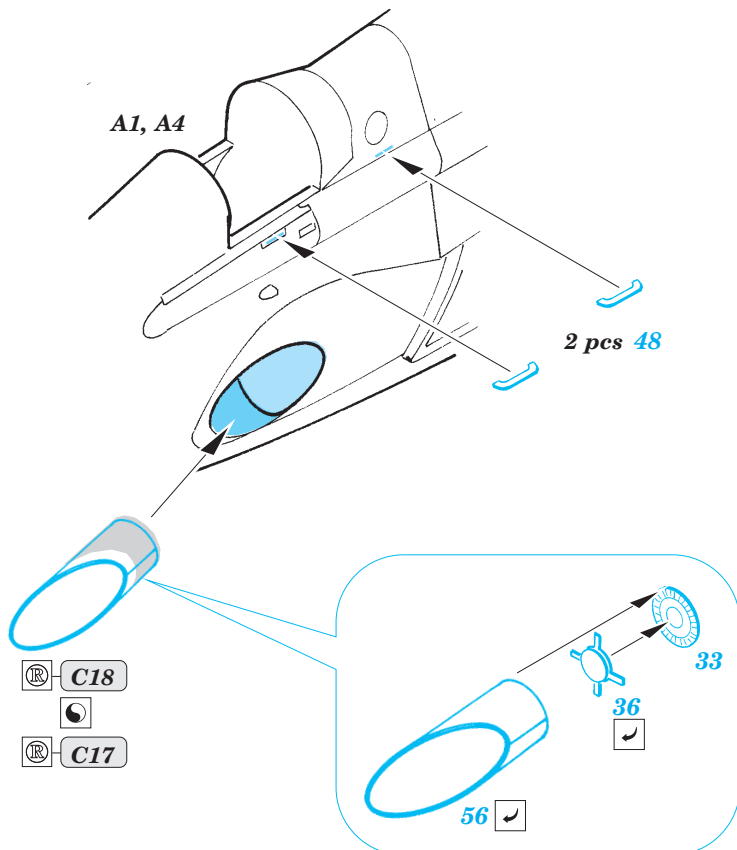

Gannet AS.Mk.1/4 exterior

eduard

72 462

1/72 scale detail set for Trumpeter • sada detailů pro model 1/72 Trumpeter

- ★ APPLY EXPRESS MASK AND PAINT BEFORE GLUING
POUŽIT EXPRESS MASK NABARVIT PŘED SLEPENÍM
- ◐ SYMETRICAL ASSEMBLY
SYMETRICKÁ MONTÁŽ
- ◓ REMOVE
ODSTRANIT
- ◔ GRIND
OBROUSIT
- ◕ DRILL HOLE
VRTAT OTVOR
- ↷ BEND
OHNOUT
- ⊕ OPTION
VOLBA
- Ⓜ REPLACE
NAHRADIT

ORIGINAL KIT PARTS
PŮVODNÍ DÍLY STAVEBNICE

PHOTO-ETCHED PARTS
LEPTANÉ DÍLY

PARTS TO BE REMOVED
DÍLY K ODSTRANĚNÍ

FILL
TMELIT

References: <http://www.primeportal.net>