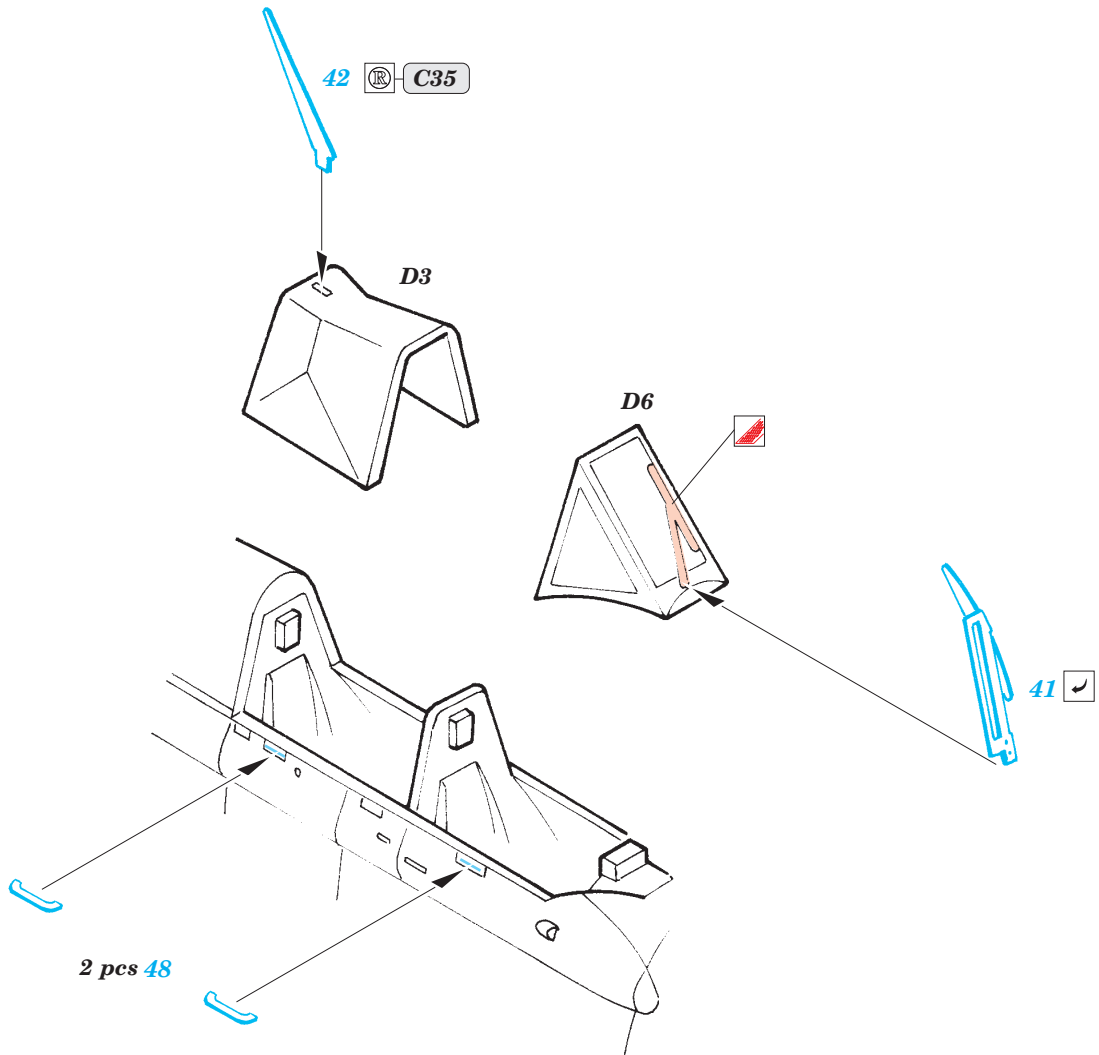

Gannet AS.Mk.1/4 exterior

eduard

72 462

1/72 scale detail set for Trumpeter • sada detailů pro model 1/72 Trumpeter

- ★ APPLY EXPRESS MASK AND PAINT BEFORE GLUING
POUŽIT EXPRESS MASK NABARVIT PŘED SLEPENÍM
- ◐ SYMETRICAL ASSEMBLY
SYMETRICKÁ MONTÁŽ
- ◓ REMOVE
ODSTRANIT
- ◔ GRIND
OBROUSIT
- ◕ DRILL HOLE
VRTAT OTVOR
- ↷ BEND
OHNOUT
- ⊕ OPTION
VOLBA
- Ⓜ REPLACE
NAHRADIT

ORIGINAL KIT PARTS
PŮVODNÍ DÍLY STAVEBNICE

PHOTO-ETCHED PARTS
LEPTANÉ DÍLY

PARTS TO BE REMOVED
DÍLY K ODSTRANĚNÍ

FILL
TMELIT

References: <http://www.primeportal.net>