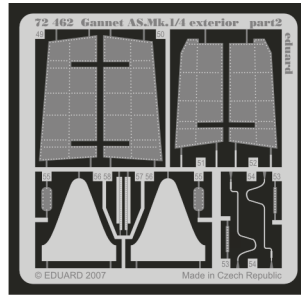

Gannet AS.Mk.1/4 exterior

eduard

72 462

1/72 scale detail set for Trumpeter • sada detailů pro model 1/72 Trumpeter

- ★ APPLY EXPRESS MASK AND PAINT BEFORE GLUING
POUŽIT EXPRESS MASK NABARVIT PŘED SLEPENÍM
- ◐ SYMETRICAL ASSEMBLY
SYMETRICKÁ MONTÁŽ
- ◓ REMOVE
ODSTRANIT
- ◔ GRIND
OBROUSIT
- ◕ DRILL HOLE
VRTAT OTVOR
- ↷ BEND
OHNOUT
- ⊕ OPTION
VOLBA
- Ⓜ REPLACE
NAHRADIT

ORIGINAL KIT PARTS
PŮVODNÍ DÍLY STAVEBNICE

PHOTO-ETCHED PARTS
LEPTANÉ DÍLY

PARTS TO BE REMOVED
DÍLY K ODSTRANĚNÍ

FILL
TMELIT

References: <http://www.primeportal.net>