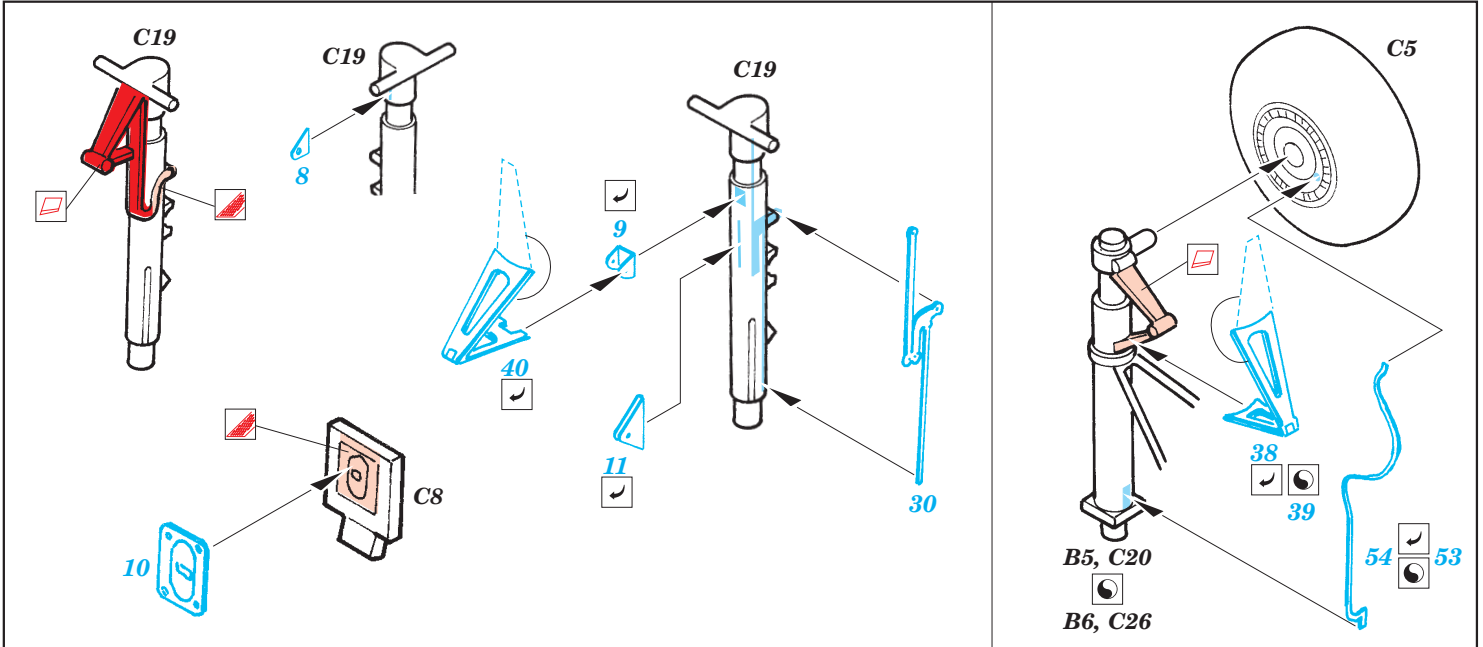

Gannet AS.Mk.1/4 exterior

eduard

72 462

1/72 scale detail set for Trumpeter • sada detailů pro model 1/72 Trumpeter

- ★ APPLY EXPRESS MASK AND PAINT BEFORE GLUING
POUŽIT EXPRESS MASK NABARVIT PŘED SLEPENÍM
- ◐ SYMETRICAL ASSEMBLY
SYMETRICKÁ MONTÁŽ
- ◓ REMOVE
ODSTRANIT
- ◔ GRIND
OBROUSIT
- ◕ DRILL HOLE
VRTAT OTVOR
- ↷ BEND
OHNOUT
- ⊕ OPTION
VOLBA
- Ⓜ REPLACE
NAHRADIT

ORIGINAL KIT PARTS
PŮVODNÍ DÍLY STAVEBNICE

PHOTO-ETCHED PARTS
LEPTANÉ DÍLY

PARTS TO BE REMOVED
DÍLY K ODSTRANĚNÍ

FILL
TMELIT

References: <http://www.primeportal.net>