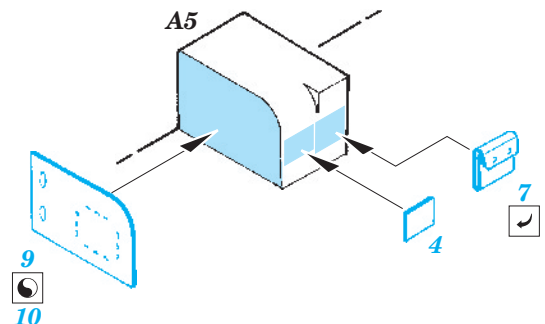

## 144 004

1/144 scale detail set for Eduard kit • sada detailů pro model 1/144 Eduard

- APPLY EXPRESS MASK AND PAINT BEFORE GLUING  
POUŽIT EXPRESS MASK NABARVIT PŘED SLEPENÍM
- SYMMETRICAL ASSEMBLY  
SYMETRICKÁ MONTÁŽ
- REMOVE  
ODSTRANIT
- GRIND  
OBROUSIT
- DRILL HOLE  
VRTAT OTVOR
- BEND  
OHNOUT
- OPTION  
VOLBA
- REPLACE  
NAHRADIT

ORIGINAL KIT PARTS  
PŮVODNÍ DÍLY STAVEBNICE

PHOTO-ETCHED PARTS  
LEPTANÉ DÍLY

PARTS TO BE REMOVED  
DÍLY K ODSTRANĚNÍ

FILL  
TMELIT

For further detail sets look for **eduard** 144 005 Ju 52 Airliner  
 (not included in this set)