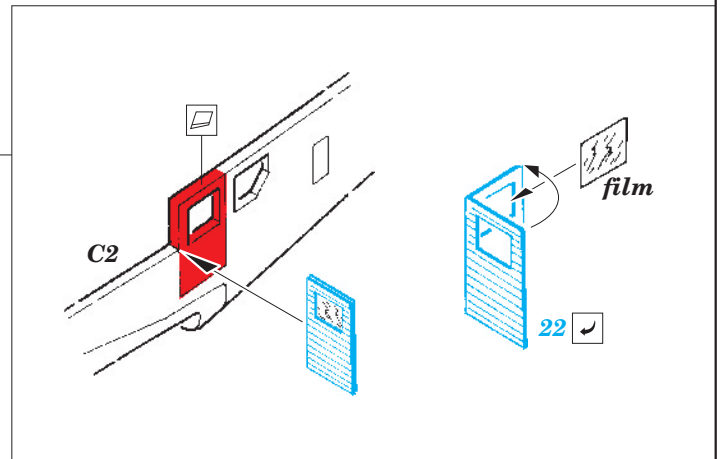

## 144 004

1/144 scale detail set for Eduard kit • sada detailů pro model 1/144 Eduard

- APPLY EXPRESS MASK AND PAINT BEFORE GLUING  
POUŽIT EXPRESS MASK NABARVIT PŘED SLEPENÍM
- SYMMETRICAL ASSEMBLY  
SYMETRICKÁ MONTÁŽ
- REMOVE  
ODSTRANIT
- GRIND  
OBROUSIT
- DRILL HOLE  
VRTAT OTVOR
- BEND  
OHNOUT
- OPTION  
VOLBA
- REPLACE  
NAHRADIT

ORIGINAL KIT PARTS  
PŮVODNÍ DÍLY STAVEBNICE

PHOTO-ETCHED PARTS  
LEPTANÉ DÍLY

PARTS TO BE REMOVED  
DÍLY K ODSTRANĚNÍ

FILL  
TMELIT

For further detail sets look for **eduard** 144 005 Ju 52 Airliner  
 (not included in this set)