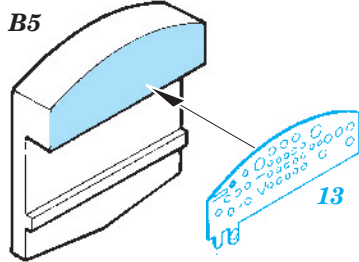

## 144 004

1/144 scale detail set for Eduard kit • sada detailů pro model 1/144 Eduard

- APPLY EXPRESS MASK AND PAINT BEFORE GLUING  
POUŽIT EXPRESS MASK NABARVIT PŘED SLEPENÍM
- SYMMETRICAL ASSEMBLY  
SYMETRICKÁ MONTÁŽ
- REMOVE  
ODSTRANIT
- GRIND  
OBROUSIT
- DRILL HOLE  
VRTAT OTVOR
- BEND  
OHNOUT
- OPTION  
VOLBA
- REPLACE  
NAHRADIT

ORIGINAL KIT PARTS  
PŮVODNÍ DÍLY STAVEBNICE

PHOTO-ETCHED PARTS  
LEPTANÉ DÍLY

PARTS TO BE REMOVED  
DÍLY K ODSTRANĚNÍ

FILL  
TMELIT

For further detail sets look for **eduard** 144 005 Ju 52 Airliner  
 (not included in this set)