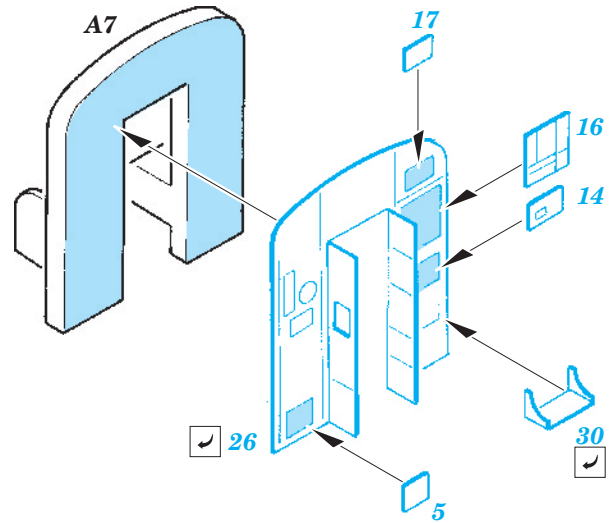

## 144 004

1/144 scale detail set for Eduard kit • sada detailů pro model 1/144 Eduard

- APPLY EXPRESS MASK AND PAINT BEFORE GLUING  
POUŽIT EXPRESS MASK NABARVIT PŘED SLEPENÍM
- SYMMETRICAL ASSEMBLY  
SYMETRICKÁ MONTÁŽ
- REMOVE  
ODSTRANIT
- GRIND  
OBROUSIT
- DRILL HOLE  
VRTAT OTVOR
- BEND  
OHNOUT
- OPTION  
VOLBA
- REPLACE  
NAHRADIT

ORIGINAL KIT PARTS  
PŮVODNÍ DÍLY STAVEBNICE

PHOTO-ETCHED PARTS  
LEPTANÉ DÍLY

PARTS TO BE REMOVED  
DÍLY K ODSTRANĚNÍ

FILL  
TMELIT

For further detail sets look for **eduard** 144 005 Ju 52 Airliner  
 (not included in this set)