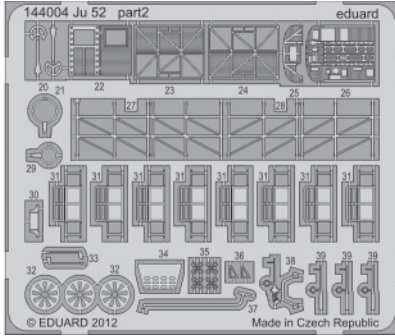

## 144 004

1/144 scale detail set for Eduard kit • sada detailů pro model 1/144 Eduard

- APPLY EXPRESS MASK AND PAINT BEFORE GLUING  
POUŽIT EXPRESS MASK NABARVIT PŘED SLEPENÍM
- SYMMETRICAL ASSEMBLY  
SYMETRICKÁ MONTÁŽ
- REMOVE  
ODSTRANIT
- GRIND  
OBROUSIT
- DRILL HOLE  
VRTAT OTVOR
- BEND  
OHNOUT
- OPTION  
VOLBA
- REPLACE  
NAHRADIT

ORIGINAL KIT PARTS  
PŮVODNÍ DÍLY STAVEBNICE

PHOTO-ETCHED PARTS  
LEPTANÉ DÍLY

PARTS TO BE REMOVED  
DÍLY K ODSTRANĚNÍ

FILL  
TMELIT

For further detail sets look for **eduard** 144 005 Ju 52 Airliner  
 (not included in this set)