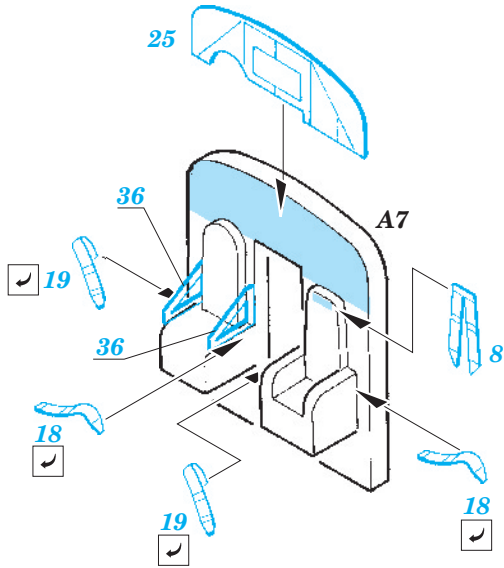

## 144 004

1/144 scale detail set for Eduard kit • sada detailů pro model 1/144 Eduard

- APPLY EXPRESS MASK AND PAINT BEFORE GLUING  
POUŽIT EXPRESS MASK NABARVIT PŘED SLEPENÍM
- SYMMETRICAL ASSEMBLY  
SYMETRICKÁ MONTÁŽ
- REMOVE  
ODSTRANIT
- GRIND  
OBROUSIT
- DRILL HOLE  
VRTAT OTVOR
- BEND  
OHNOUT
- OPTION  
VOLBA
- REPLACE  
NAHRADIT

ORIGINAL KIT PARTS  
PŮVODNÍ DÍLY STAVEBNICE

PHOTO-ETCHED PARTS  
LEPTANÉ DÍLY

PARTS TO BE REMOVED  
DÍLY K ODSTRANĚNÍ

FILL  
TMELIT

For further detail sets look for **eduard** 144 005 Ju 52 Airliner  
 (not included in this set)