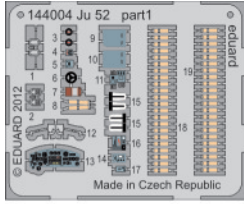

## 144 004

1/144 scale detail set for Eduard kit • sada detailů pro model 1/144 Eduard

- APPLY EXPRESS MASK AND PAINT BEFORE GLUING  
POUŽIT EXPRESS MASK NABARVIT PŘED SLEPENÍM
- SYMMETRICAL ASSEMBLY  
SYMETRICKÁ MONTÁŽ
- REMOVE  
ODSTRANIT
- GRIND  
OBROUSIT
- DRILL HOLE  
VRTAT OTVOR
- BEND  
OHNOUT
- OPTION  
VOLBA
- REPLACE  
NAHRADIT