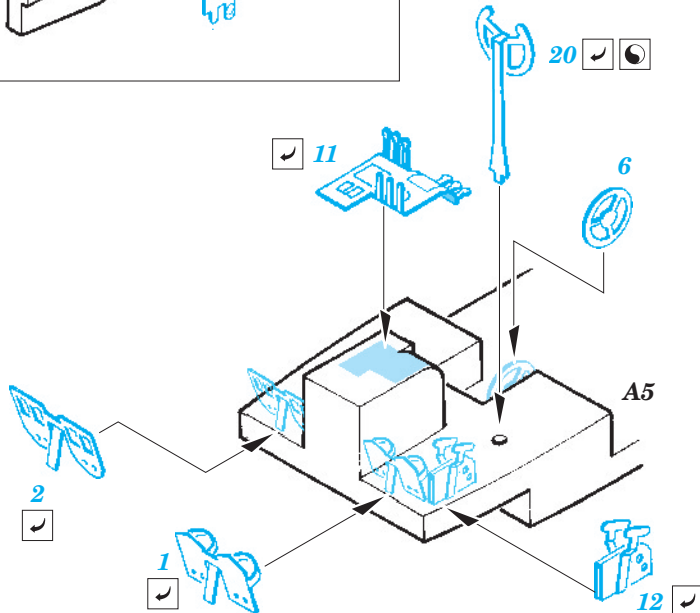

## 144 004

1/144 scale detail set for Eduard kit • sada detailů pro model 1/144 Eduard

- APPLY EXPRESS MASK AND PAINT BEFORE GLUING  
POUŽIT EXPRESS MASK NABARVIT PŘED SLEPENÍM
- SYMMETRICAL ASSEMBLY  
SYMETRICKÁ MONTÁŽ
- REMOVE  
ODSTRANIT
- GRIND  
OBROUSIT
- DRILL HOLE  
VRTAT OTVOR
- BEND  
OHNOUT
- OPTION  
VOLBA
- REPLACE  
NAHRADIT

ORIGINAL KIT PARTS  
PŮVODNÍ DÍLY STAVEBNICE

PHOTO-ETCHED PARTS  
LEPTANÉ DÍLY

PARTS TO BE REMOVED  
DÍLY K ODSTRANĚNÍ

FILL  
TMELIT

For further detail sets look for **eduard** 144 005 Ju 52 Airliner  
 (not included in this set)