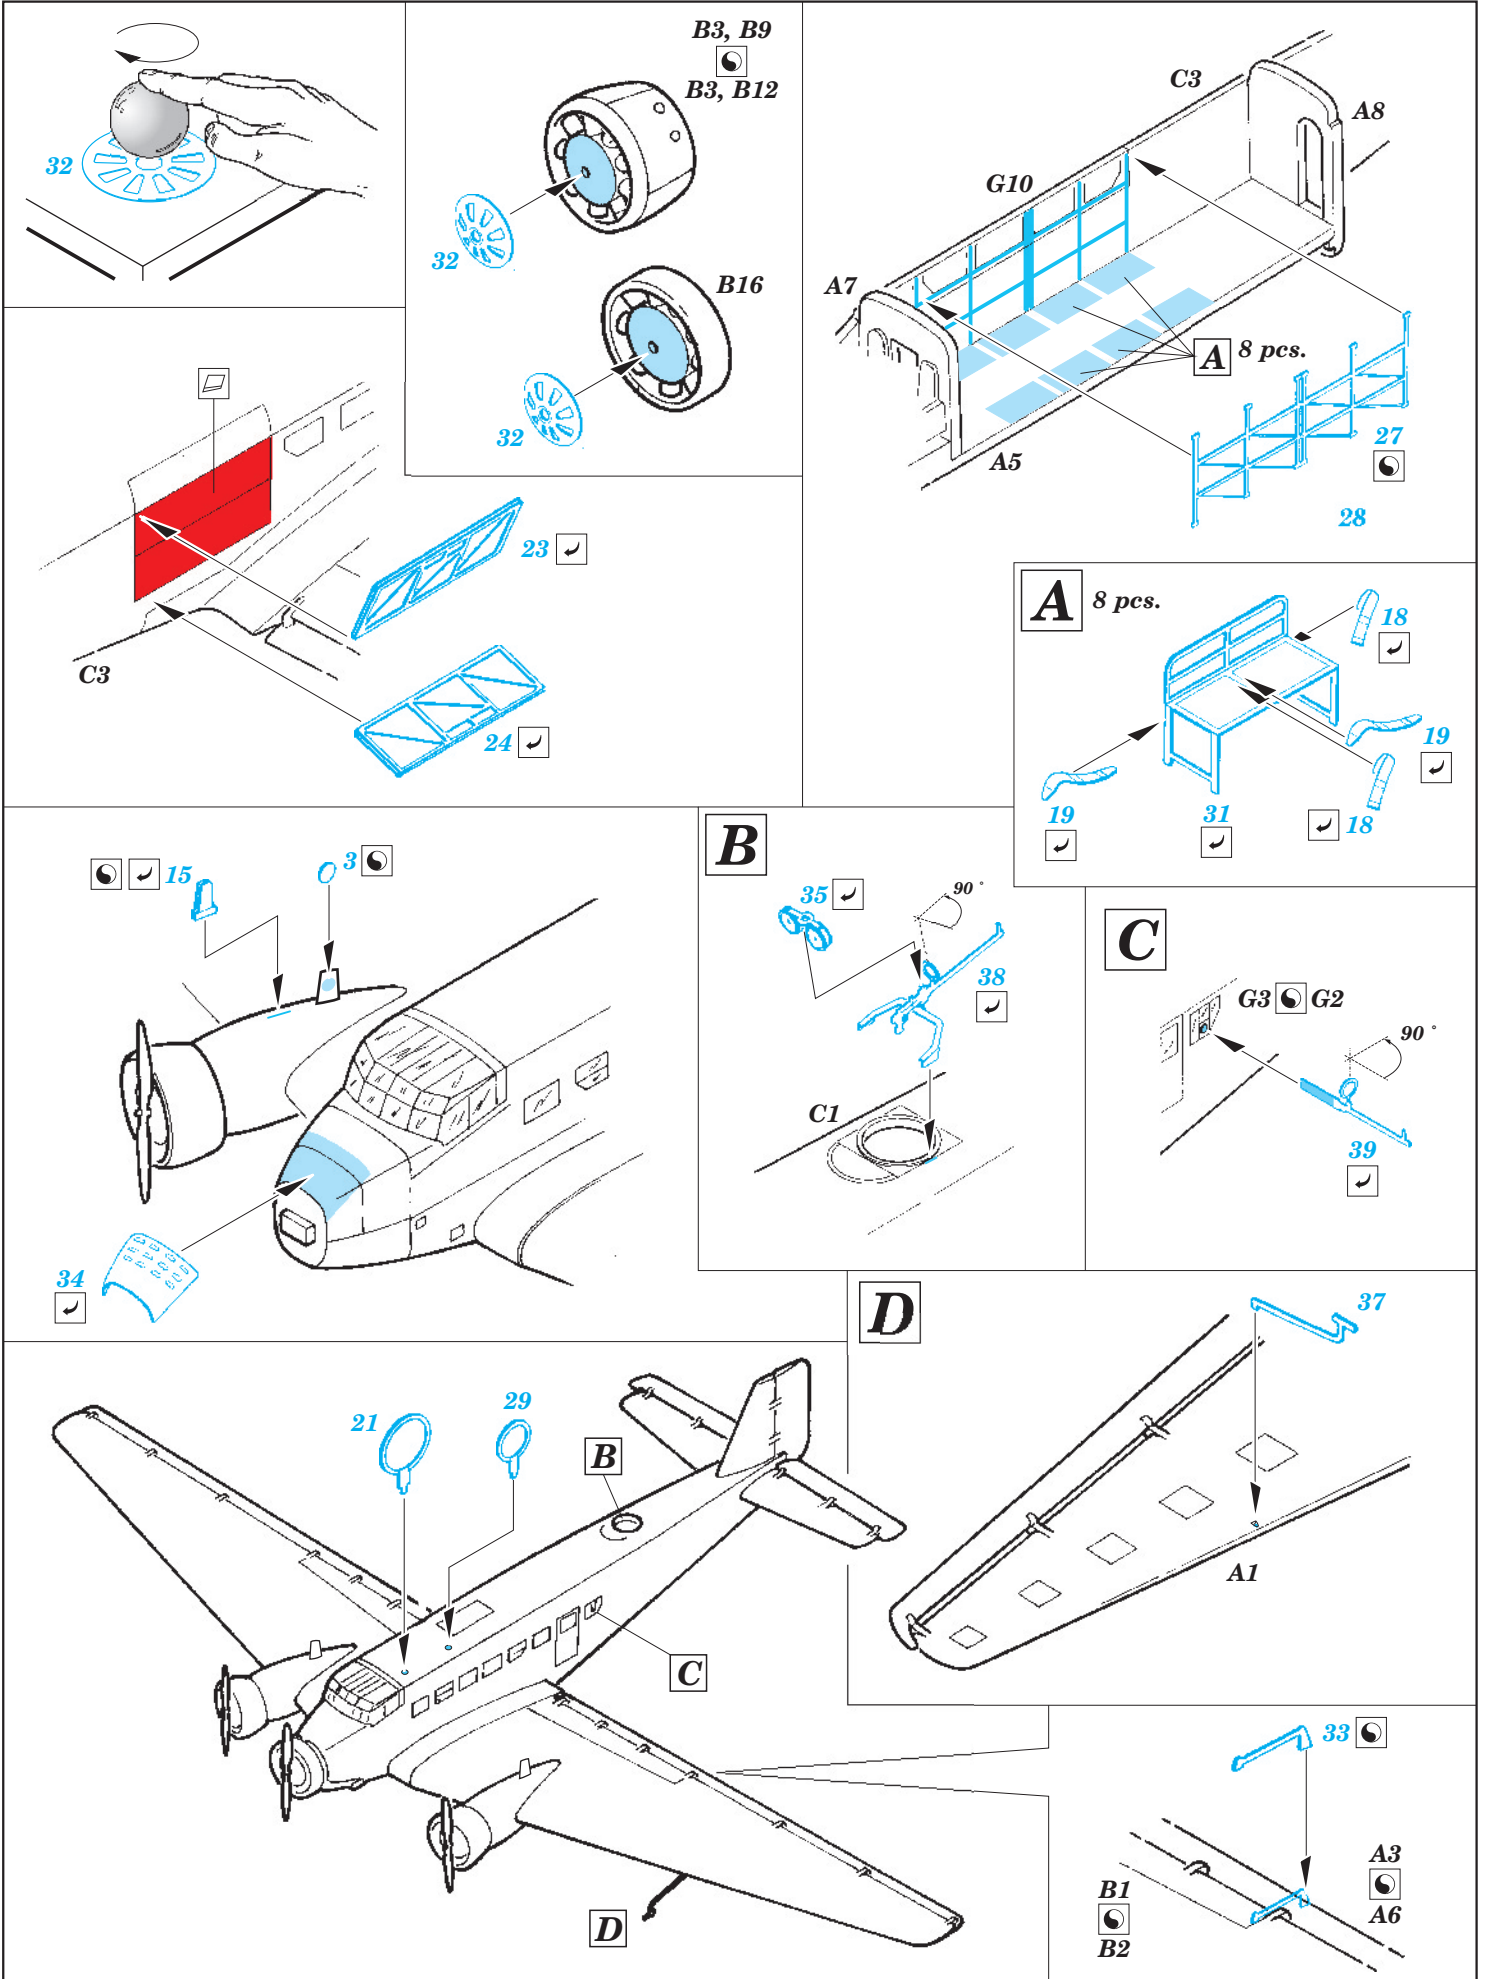

## 144 004

1/144 scale detail set for Eduard kit • sada detailů pro model 1/144 Eduard

- APPLY EXPRESS MASK AND PAINT BEFORE GLUING  
POUŽIT EXPRESS MASK NABARVIT PŘED SLEPENÍM
- SYMMETRICAL ASSEMBLY  
SYMETRICKÁ MONTÁŽ
- REMOVE  
ODSTRANIT
- GRIND  
OBROUSIT
- DRILL HOLE  
VRTAT OTVOR
- BEND  
OHNOUT
- OPTION  
VOLBA
- REPLACE  
NAHRADIT

ORIGINAL KIT PARTS  
PŮVODNÍ DÍLY STAVEBNICE

PHOTO-ETCHED PARTS  
LEPTANÉ DÍLY

PARTS TO BE REMOVED  
DÍLY K ODSTRANĚNÍ

FILL  
TMELIT

For further detail sets look for **eduard** 144 005 Ju 52 Airliner  
 (not included in this set)