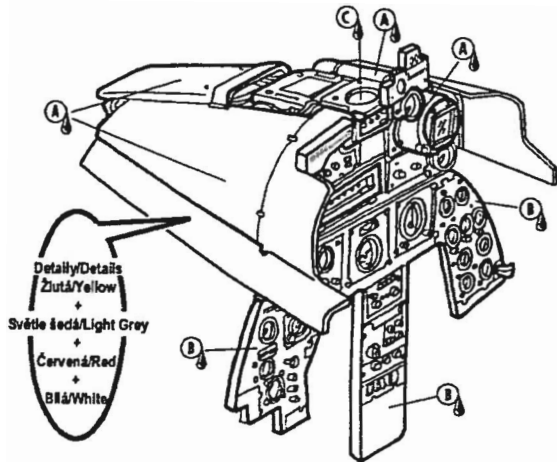

C 72080

LIGHTNING F.6

for Trumpeter

- A** Černá
Black
- B** Světlá šedá
Light Grey
- C** Chromová
Chrome
- D** Žlutá
Yellow
- E** Písková
Sand
- F** Červená
Red
- G** Modrá
Blue
- H** Hnědá kůže
Brown Leather
- I** Zelená
Green
- J** Plátno
Linen

C 72080

LIGHTNING F.6

for Trumpeter