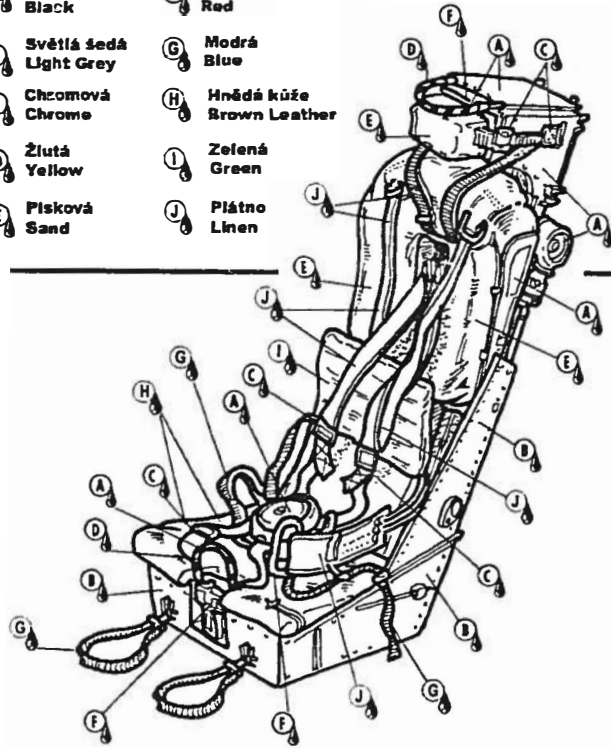

C 72080

LIGHTNING F.6

for Trumpeter

- A** Černá
Black
- B** Světlá šedá
Light Grey
- C** Chromová
Chrome
- D** Žlutá
Yellow
- E** Písková
Sand
- F** Červená
Red
- G** Modrá
Blue
- H** Hnědá kůže
Brown Leather
- I** Zelená
Green
- J** Plátno
Linen

C 72080

LIGHTNING F.6

for Trumpeter