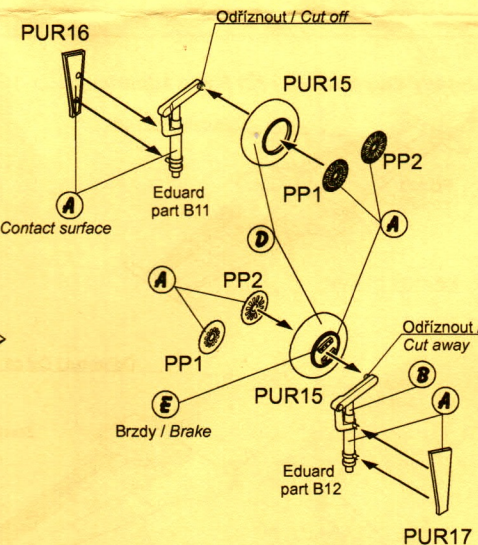

### ③ Montáž ovládacích ploch křídla / Wing control surfaces mounting

### ⑤ Sestavení předové podvozkové nohy / Nose landing gear assembly

Díl PUR14 nahrazuje díl stavěbnice A16/  
Part PUR14 replaces Eduard part A16

### ④ Montáž ocasních ovládacích ploch / Tail control surfaces mounting

Díly PUR10, 11, 12, 13, PP5 nahrazují díly stavěbnice A17, A20, A13 /  
Parts PUR10, 11, 12, 13, PP5 replace kit parts A17, A20, A13

### ⑥ Sestavení hlavních podvozkových noh / Main landing gear assembly

Díly PUR15, 16, 17 nahrazují díly stavěbnice A3, A23, A24 /  
Parts PUR15, 16, 17 replace kit parts A3, A23, A24

Prameny : L-39C, WWP Publications  
Sources :