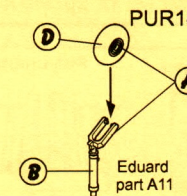

### ① Úpravy dílů modelu / Kit parts adjustment

### ② Sestavení křídla / Wing assembly

Vnitřní plochy křídla upravte podle tvaru PUR 1 /  
Inside wing surfaces adjust according to shape of PUR 1

### ③ Montáž ovládacích ploch křídla / Wing control surfaces mounting

### ⑤ Sestavení předové podvozkové nohy / Nose landing gear assembly

Díl PUR14 nahrazuje díl stavěbnice A16/  
Part PUR14 replaces Eduard part A16