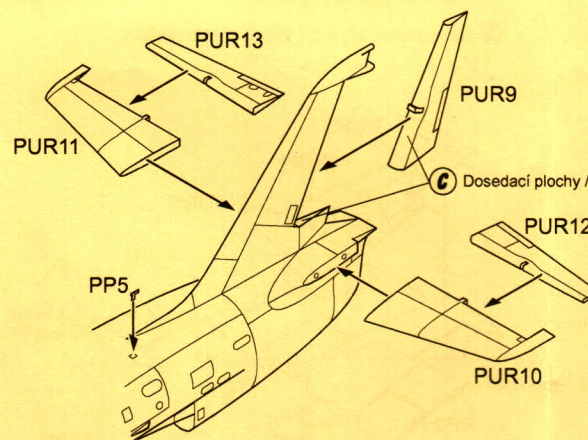

7084

L-39C/ZA

1/72

Exterior set for Eduard kit

Photo-etched parts PP

Polyurethane parts PUR

Díly ohnuté popř. pokroucené vlivem teplotních změn a stárnutí materiálu, mohou být narovnané do požadovaného tvaru pomocí proudu teplé vody nebo vzduchu (fén na vlasy).

Parts slightly distorted and bended owing to temperature changes or due to material ageing can be straightened to requested shape by hot water or hot air jet. (hair dryer)

This process can be repeated till result is entirely satisfactory.

K lepení použít kyanoakrylátové lepidlo!
For best glueing result use cyanoacrylate glue!

Kontaktní plochy doporučujeme před lepením odmastit.
Recommended is degreasing of contact areas before glueing.

Visit an official website and e-shop at

www.cmkkits.com

NEW ITEMS SETS 1/72 SETS FOR JET PLANE 1/72

7086 MG 15 German guns WW II	7071 F-104S/G - exterior set
7079 UH-1B - exterior set	7070 F-104S/G - engine set
7078 UH-1B - interior set	7056 F-104S/G - interior set
7081 Wellington Mk.I - armament set	7057 F-104S/G - detail set
7082 Wellington Mk.I - undercarriage set	7033 F-84 - interior set

BARVY / COLORS

HUMBROL

Ⓐ	Sředně šedá / Ghost Grey	127
Ⓑ	Hliník / Aluminium	56
Ⓒ	Žlutá / Yellow	24
Ⓓ	Černá lesklá / Coal Black	85
Ⓔ	Šedá / Grey	162

① Úpravy dílů modelu / Kit parts adjustment

② Sestavení křídla / Wing assembly

Vnitřní plochy křídla upravte podle tvaru PUR 1 /
Inside wing surfaces adjust according to shape of PUR 1

③ Montáž ovládacích ploch křídla / Wing control surfaces mounting

⑤ Sestavení předové podvozkové nohy / Nose landing gear assembly

Díl PUR14 nahrazuje díl stavěbnice A16/
Part PUR14 replaces Eduard part A16

④ Montáž ocasních ovládacích ploch / Tail control surfaces mounting