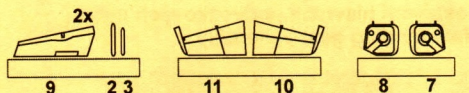

7084

L-39C/ZA

1/72

Exterior set for Eduard kit

Photo-etched parts PP

Polyurethane parts PUR

Díly ohnuté popř. pokroucené vlivem teplotních změn a stárnutí materiálu, mohou být narovnané do požadovaného tvaru pomocí proudu teplé vody nebo vzduchu (fén na vlasy).

Parts slightly distorted and bended owing to temperature changes or due to material ageing can be straightened to requested shape by hot water or hot air jet. (hair dryer)

This process can be repeated till result is entirely satisfactory.