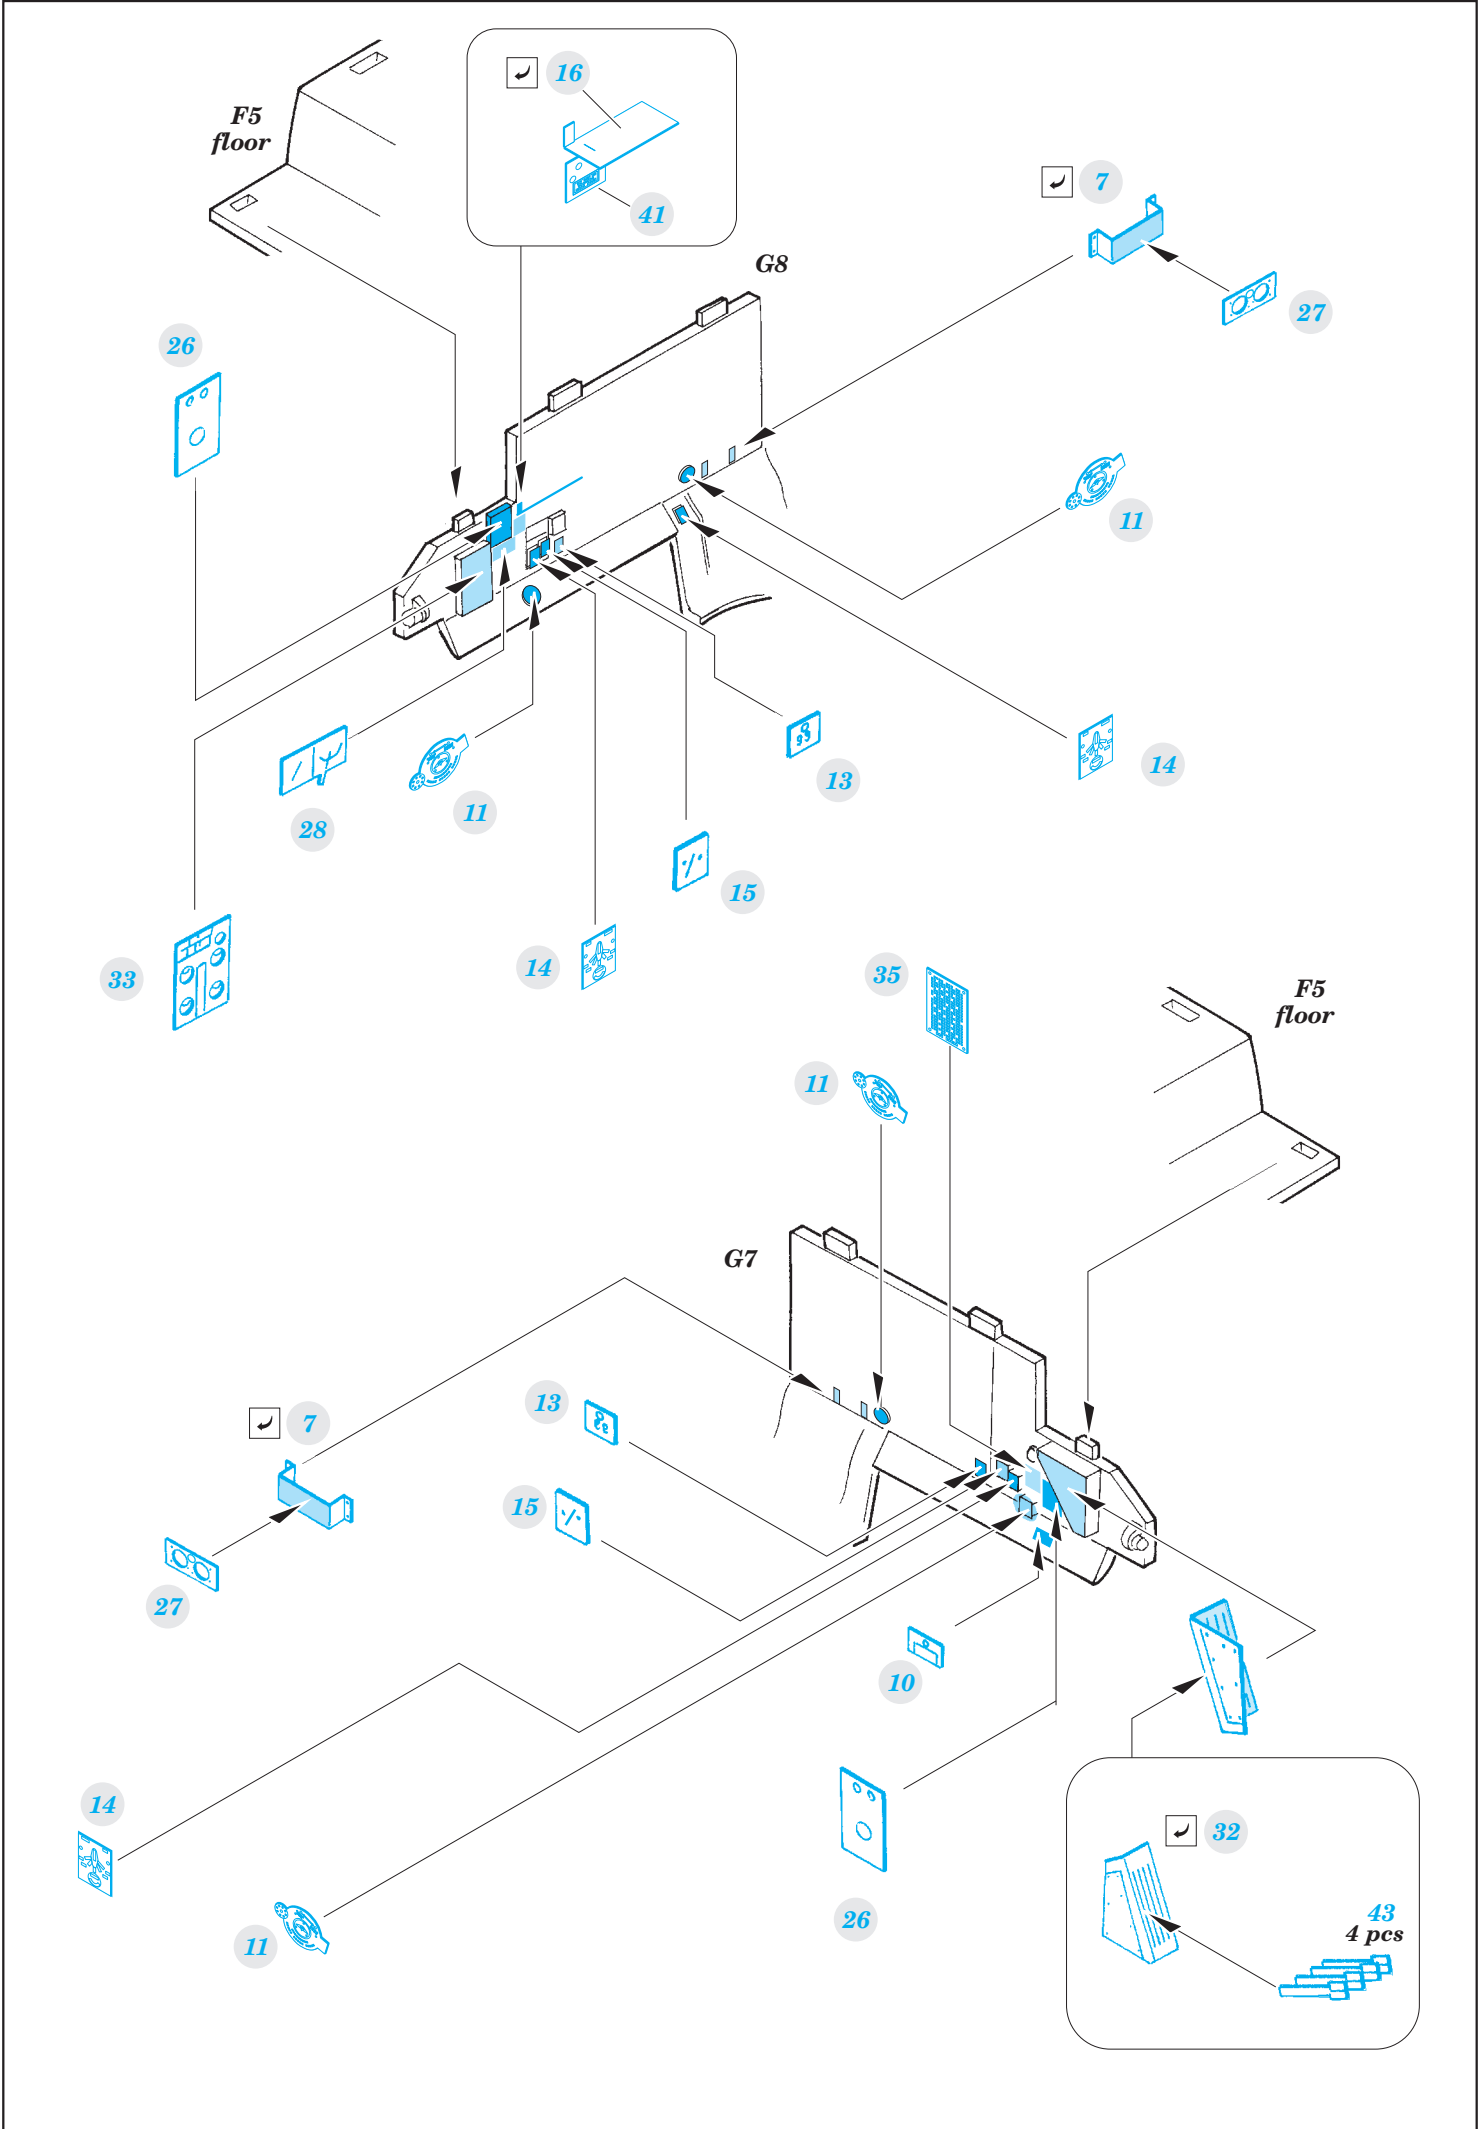

# B-17G

detail set for 1/72 AIRFIX No. A08017 kit • sada detailů pro stavebnici 1/72 AIRFIX No. A08017

- APPLY EXPRESS MASK AND PAINT BEFORE GLUING  
POUŽIT EXPRESS MASK NABARVIT PŘED SLEPENÍM
- SYMMETRICAL ASSEMBLY  
SYMETRICKÁ MONTÁŽ
- REMOVE  
ODSTRANIT
- GRIND  
OBROUSIT
- DRILL HOLE  
VRTAT OTVOR
- BEND  
OHNOUT
- OPTION  
VOLBA
- REPLACE  
NAHRADIT
- 1** COLORED ETCHED PARTS  
LEPTANÉ BAREVNÉ DÍLY
- 1** ETCHED PARTS  
LEPTANÉ NEBAREVNÉ DÍLY
- 1** ORIGINAL KIT PARTS  
PŮVODNÍ DÍLY STAVEBNICE

ORIGINAL KIT PARTS  
PŮVODNÍ DÍLY STAVEBNICE

PHOTO-ETCHED PARTS  
LEPTANÉ DÍLY

PARTS TO BE REMOVED  
DÍLY K ODSTRANĚNÍ

FILL  
TMELIT

**Related products: 72 629 B-17G landing flaps**