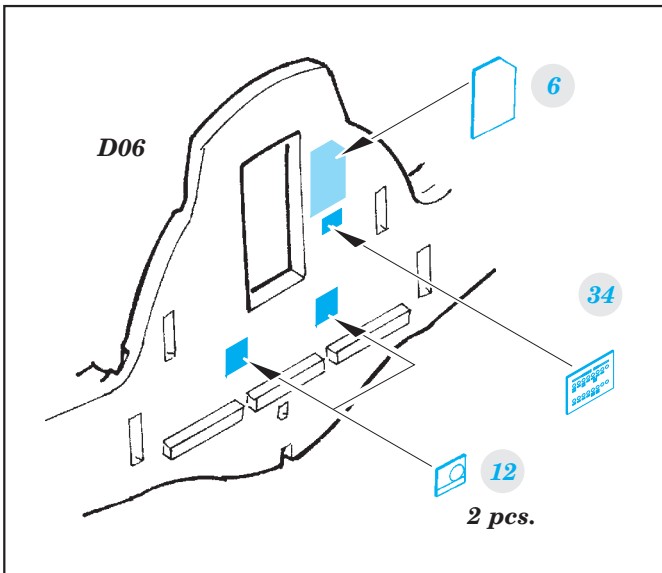

# B-17G

detail set for 1/72 AIRFIX No. A08017 kit • sada detailů pro stavebnici 1/72 AIRFIX No. A08017

- APPLY EXPRESS MASK AND PAINT BEFORE GLUING  
POUŽIT EXPRESS MASK NABARVIT PŘED SLEPENÍM
- SYMMETRICAL ASSEMBLY  
SYMETRICKÁ MONTÁŽ
- REMOVE  
ODSTRANIT
- GRIND  
OBROUSIT
- DRILL HOLE  
VRTAT OTVOR
- BEND  
OHNOUT
- OPTION  
VOLBA
- REPLACE  
NAHRADIT
- 1** COLORED ETCHED PARTS  
LEPTANÉ BAREVNÉ DÍLY
- 1** ETCHED PARTS  
LEPTANÉ NEBAREVNÉ DÍLY
- 1** ORIGINAL KIT PARTS  
PŮVODNÍ DÍLY STAVEBNICE

ORIGINAL KIT PARTS  
PŮVODNÍ DÍLY STAVEBNICE

PHOTO-ETCHED PARTS  
LEPTANÉ DÍLY

PARTS TO BE REMOVED  
DÍLY K ODSTRANĚNÍ

FILL  
TMELIT

**Related products: 72 629 B-17G landing flaps**