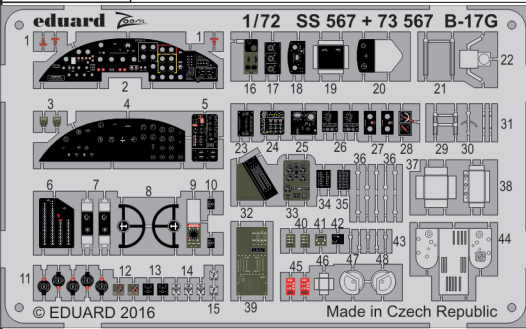

SS567

# B-17G

detail set for 1/72 AIRFIX No. A08017 kit • sada detailů pro stavebnici 1/72 AIRFIX No. A08017

- APPLY EXPRESS MASK AND PAINT BEFORE GLUING  
POUŽIT EXPRESS MASK NABARVIT PŘED SLEPENÍM
- SYMMETRICAL ASSEMBLY  
SYMETRICKÁ MONTÁŽ
- REMOVE  
ODSTRANIT
- GRIND  
OBROUSIT
- DRILL HOLE  
VRTAT OTVOR
- BEND  
OHNOUT
- OPTION  
VOLBA
- REPLACE  
NAHRADIT
- 1** COLORED ETCHED PARTS  
LEPTANÉ BAREVNÉ DÍLY
- 1** ETCHED PARTS  
LEPTANÉ NEBAREVNÉ DÍLY
- 1** ORIGINAL KIT PARTS  
PŮVODNÍ DÍLY STAVEBNICE