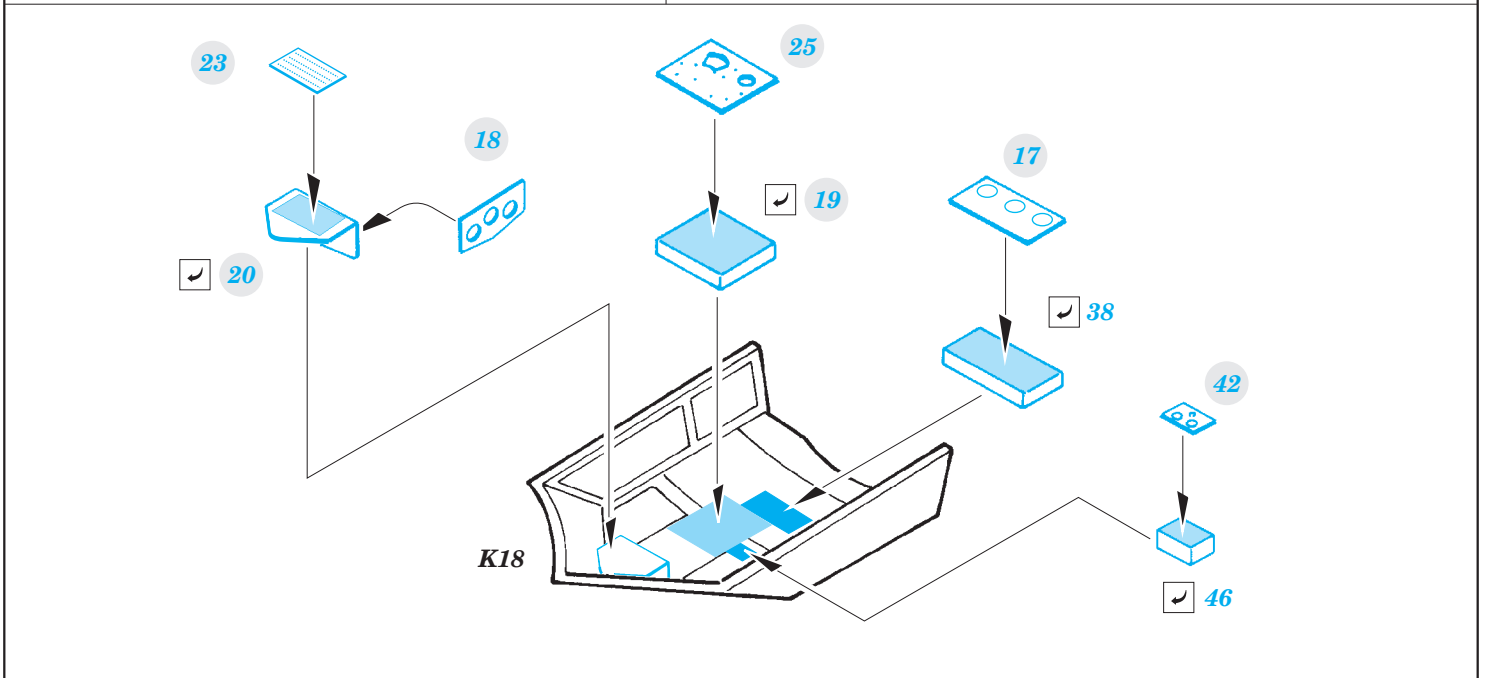

# B-17G

detail set for 1/72 AIRFIX No. A08017 kit • sada detailů pro stavebnici 1/72 AIRFIX No. A08017

- APPLY EXPRESS MASK AND PAINT BEFORE GLUING  
POUŽIT EXPRESS MASK NABARVIT PŘED SLEPENÍM
- SYMMETRICAL ASSEMBLY  
SYMETRICKÁ MONTÁŽ
- REMOVE  
ODSTRANIT
- GRIND  
OBROUSIT
- DRILL HOLE  
VRTAT OTVOR
- BEND  
OHNOUT
- OPTION  
VOLBA
- REPLACE  
NAHRADIT
- 1** COLORED ETCHED PARTS  
LEPTANÉ BAREVNÉ DÍLY
- 1** ETCHED PARTS  
LEPTANÉ NEBAREVNÉ DÍLY
- 1** ORIGINAL KIT PARTS  
PŮVODNÍ DÍLY STAVEBNICE

ORIGINAL KIT PARTS  
PŮVODNÍ DÍLY STAVEBNICE

PHOTO-ETCHED PARTS  
LEPTANÉ DÍLY

PARTS TO BE REMOVED  
DÍLY K ODSTRANĚNÍ

FILL  
TMELIT

**Related products: 72 629 B-17G landing flaps**