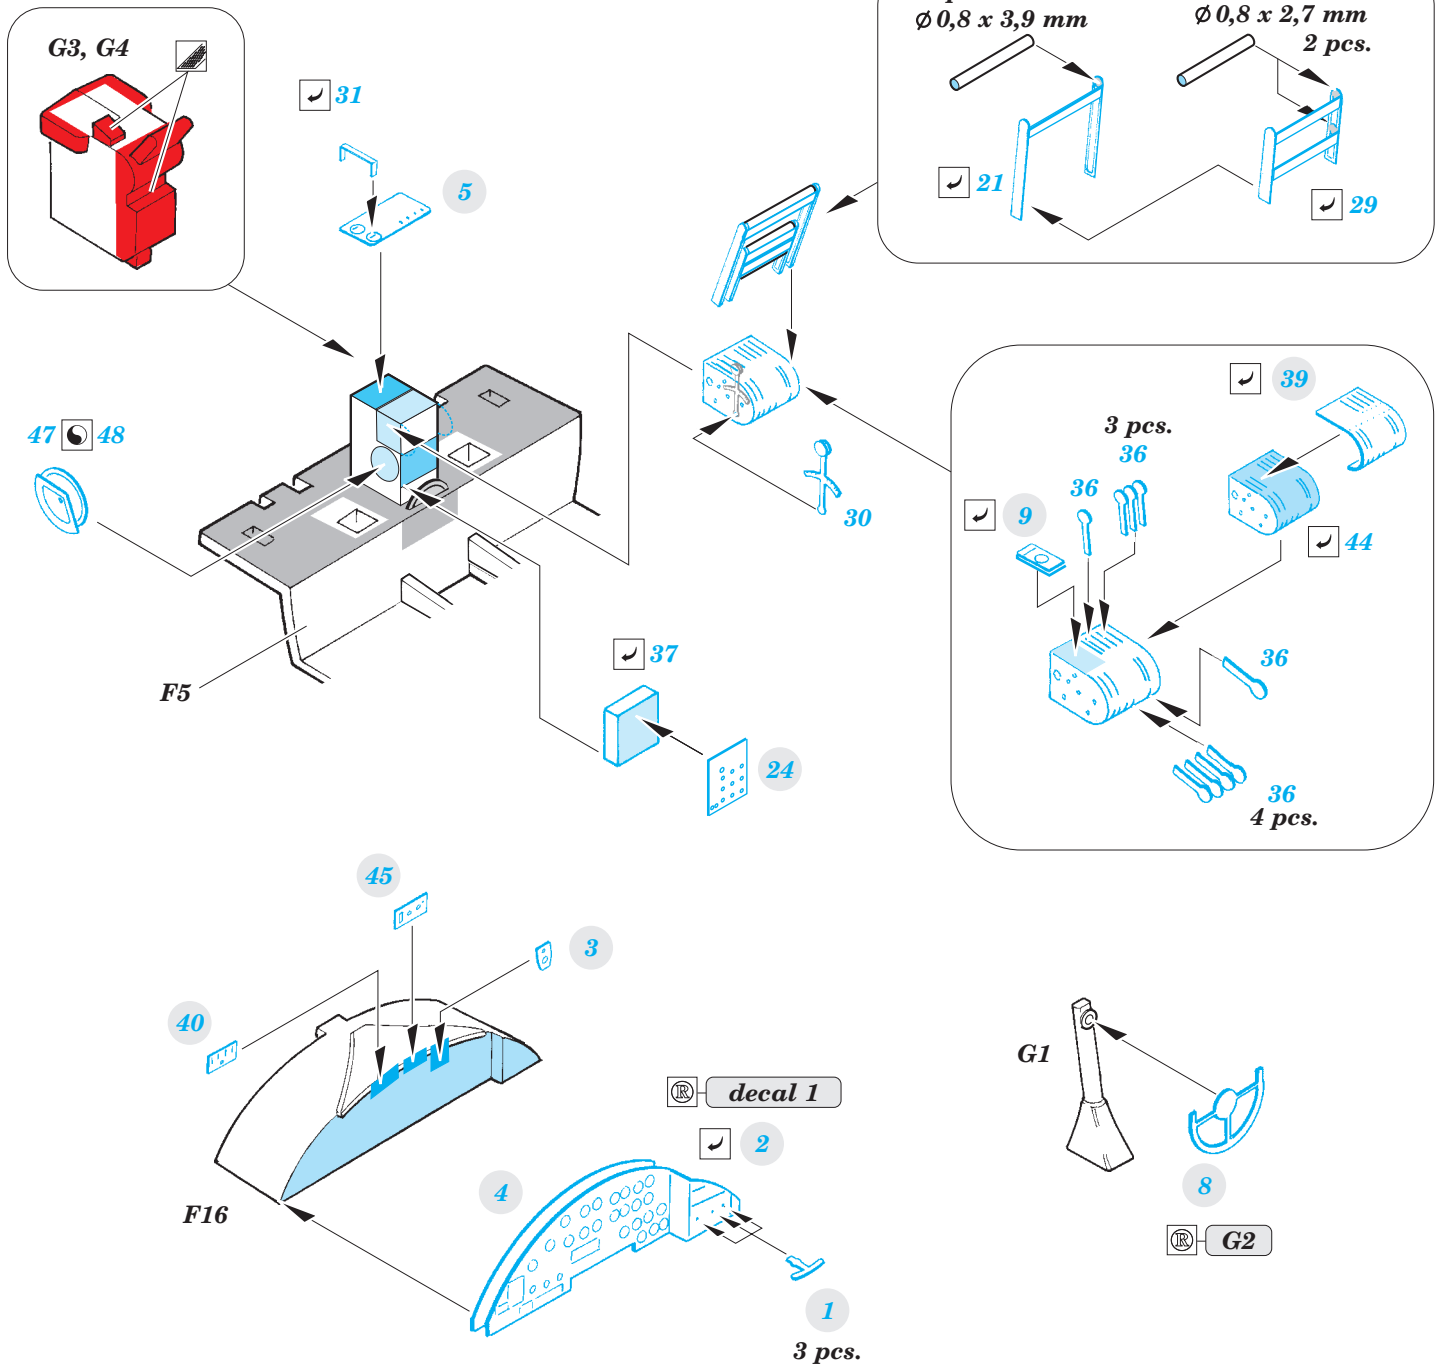

# B-17G

detail set for 1/72 AIRFIX No. A08017 kit • sada detailů pro stavebnici 1/72 AIRFIX No. A08017

- APPLY EXPRESS MASK AND PAINT BEFORE GLUING  
POUŽIT EXPRESS MASK NABARVIT PŘED SLEPENÍM
- SYMMETRICAL ASSEMBLY  
SYMETRICKÁ MONTÁŽ
- REMOVE  
ODSTRANIT
- GRIND  
OBROUSIT
- DRILL HOLE  
VRTAT OTVOR
- BEND  
OHNOUT
- OPTION  
VOLBA
- REPLACE  
NAHRADIT
- 1** COLORED ETCHED PARTS  
LEPTANÉ BAREVNÉ DÍLY
- 1** ETCHED PARTS  
LEPTANÉ NEBAREVNÉ DÍLY
- 1** ORIGINAL KIT PARTS  
PŮVODNÍ DÍLY STAVEBNICE

ORIGINAL KIT PARTS  
PŮVODNÍ DÍLY STAVEBNICE

PHOTO-ETCHED PARTS  
LEPTANÉ DÍLY

PARTS TO BE REMOVED  
DÍLY K ODSTRANĚNÍ

FILL  
TMELIT

**Related products: 72 629 B-17G landing flaps**