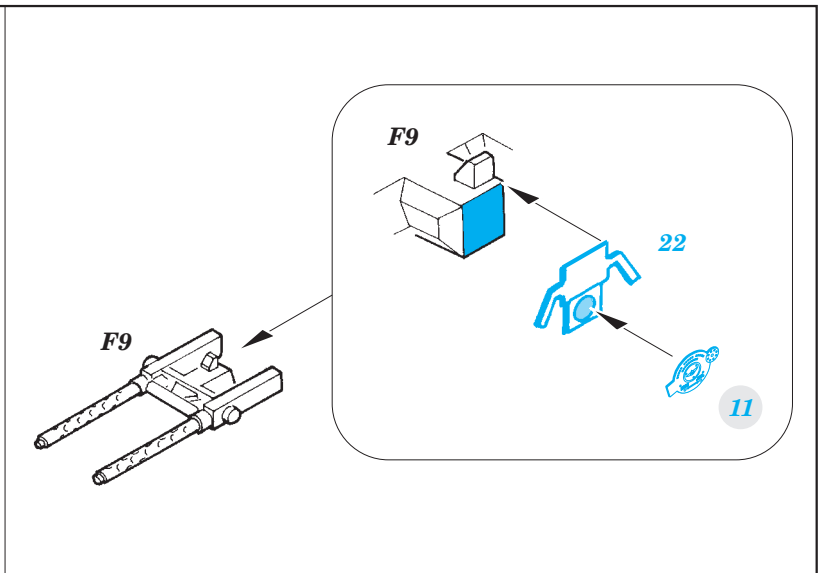

# B-17G

detail set for 1/72 AIRFIX No. A08017 kit • sada detailů pro stavebnici 1/72 AIRFIX No. A08017

- APPLY EXPRESS MASK AND PAINT BEFORE GLUING  
POUŽIT EXPRESS MASK NABARVIT PŘED SLEPENÍM
- SYMMETRICAL ASSEMBLY  
SYMETRICKÁ MONTÁŽ
- REMOVE  
ODSTRANIT
- GRIND  
OBROUSIT
- DRILL HOLE  
VRTAT OTVOR
- BEND  
OHNOUT
- OPTION  
VOLBA
- REPLACE  
NAHRADIT
- 1** COLORED ETCHED PARTS  
LEPTANÉ BAREVNÉ DÍLY
- 1** ETCHED PARTS  
LEPTANÉ NEBAREVNÉ DÍLY
- 1** ORIGINAL KIT PARTS  
PŮVODNÍ DÍLY STAVEBNICE

ORIGINAL KIT PARTS  
PŮVODNÍ DÍLY STAVEBNICE

PHOTO-ETCHED PARTS  
LEPTANÉ DÍLY

PARTS TO BE REMOVED  
DÍLY K ODSTRANĚNÍ

FILL  
TMELIT

**Related products: 72 629 B-17G landing flaps**