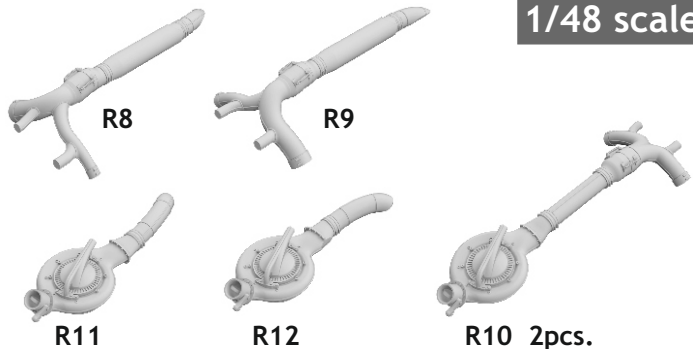

# 648 536 B-17G superchargers

for HKM kit - pro stavebnici HKM

1/48 scale

### COLOURS

GSI Creos (GUNZE)		Mr. METAL COLOR	
AQUEOUS	Mr. COLOR	MC214	DARK IRON

This product contains metal and resin detail parts for upgrading scale plastic models. When selecting this set make sure that it is for the kit mentioned in product name as these sets are made specifically for that kit. When upgrading the model some cutting or corrections may be necessary for parts to fit accurately. **WARNING!** This set contains small and sharp parts. Work carefully in a ventilated and well-lit room. Safety glasses are recommended. This product is not suitable for children below 14 years of age.

Tento výrobek obsahuje leptané a odlévané detaily pro úpravu a vylepšení plastického modelu. Při výběru sady kovových detailů zkontrolujte, zda je určena pro model, který chcete upravit. Model, pro který je sada určena, je uveden u názvu výrobku. Pro přesnou aplikaci kovových a odlévaných dílů může být zapotřebí upravit díly upravovaného modelu. **POZOR!** Sada obsahuje malé ostré díly. Pracujte ve větrané a dobře osvětlené místnosti. Doporučujeme použití ochranných brýlí. Tento výrobek není vhodný pro děti mladší 14 let.

**RIGHT SIDE**

**LEFT SIDE**

**R11**

**R12**

*plastic parts C1 + C2*

*plastic parts B1 + B2*

**RIGHT INNER  
ENGINE**

*plastic F4*