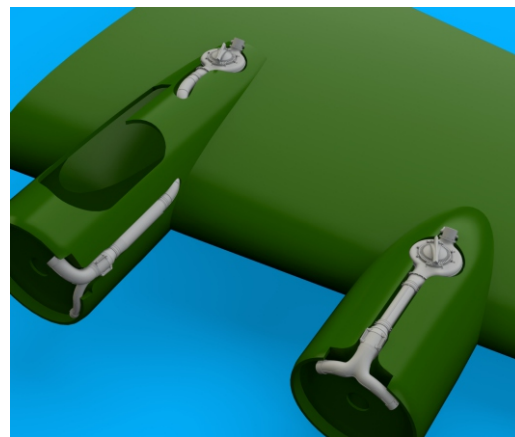

648 536 B-17G superchargers

for HKM kit - pro stavebnici HKM

1/48

BRASSIN

BRASSIN

eduard