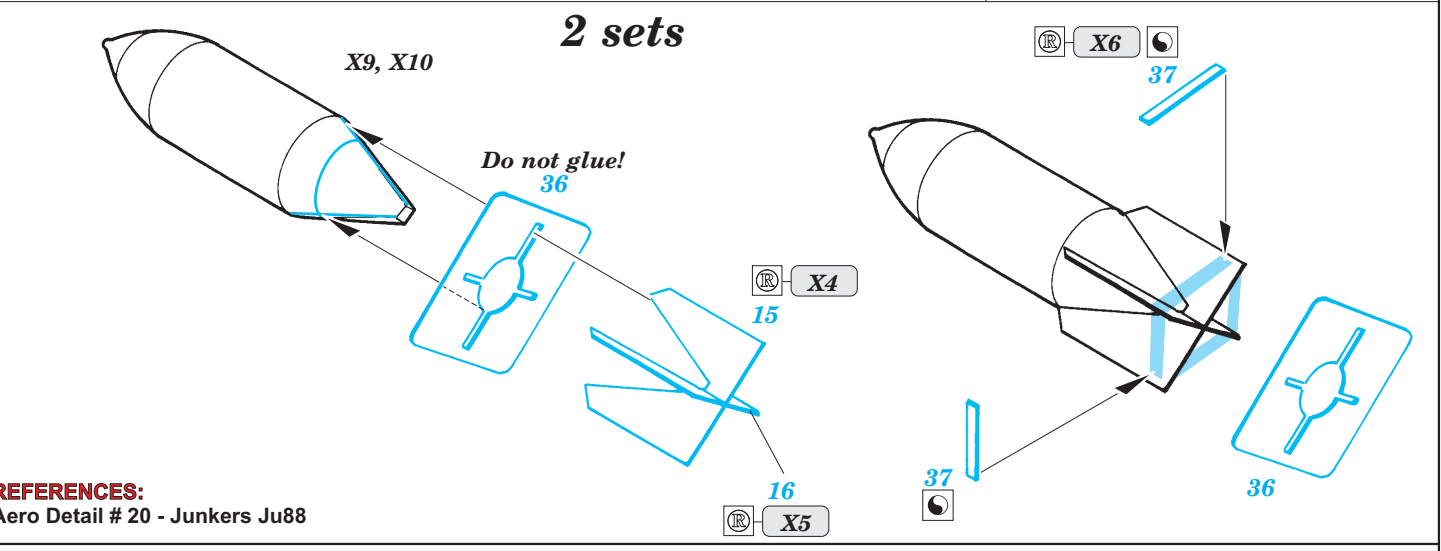

ORIGINAL KIT PARTS
PŮVODNÍ DÍLY STAVEBNICE
 PHOTO-ETCHED PARTS
LEPTANÉ DÍLY
 PARTS TO BE REMOVED
DÍLY K ODSTRANĚNÍ
 FILL
TMELIT

2 sets

LEFT WING RIGHT WING

REFERENCES:
Aero Detail # 20 - Junkers Ju88