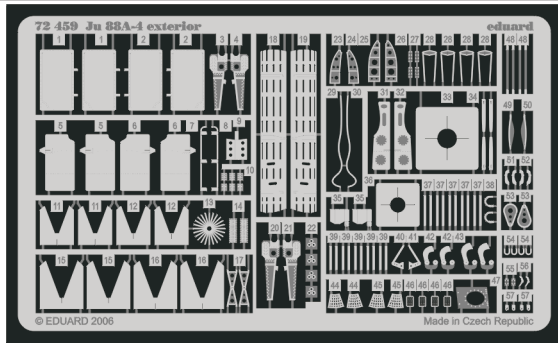

Ju 88A-4 exterior

eduard

72 459

1/72 scale detail set for Hasegawa kit • sada detailů pro model 1/72 Hasegawa

- APPLY EXPRESS MASK AND PAINT BEFORE GLUING
POUŽÍTE EXPRESNÍ MASKU A BARVIT PŘED SLEPENÍM
- SYMMETRICAL ASSEMBLY
SYMETRICKÁ MONTÁŽ
- REMOVE
ODSTRANIT
- GRIND
OBROUSIT
- DRILL HOLE
VRTAT OTVOR
- BEND
OHNOUT
- OPTION
VOLBA
- REPLACE
NAHRADIT

ORIGINAL KIT PARTS
PŮVODNÍ DÍLY STAVEBNICE
 PHOTO-ETCHED PARTS
LEPTANÉ DÍLY
 PARTS TO BE REMOVED
DÍLY K ODSTRANĚNÍ
 FILL
TMELIT

2 sets

LEFT WING RIGHT WING

REFERENCES:
Aero Detail # 20 - Junkers Ju88