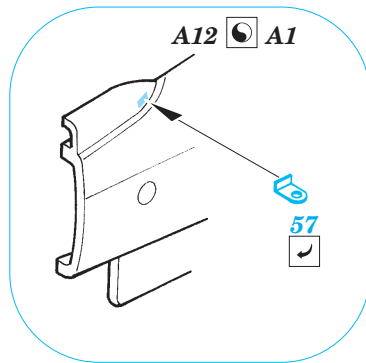

Ju 88A-4 exterior

eduard

72 459

1/72 scale detail set for Hasegawa kit • sada detailů pro model 1/72 Hasegawa

- APPLY EXPRESS MASK AND PAINT BEFORE GLUING
POUŽÍTE EXPRESNÍ MASKU A BARVIT PŘED SLEPENÍM
- SYMMETRICAL ASSEMBLY
SYMETRICKÁ MONTÁŽ
- REMOVE
ODSTRANIT
- GRIND
OBROUSIT
- DRILL HOLE
VRTAT OTVOR
- BEND
OHNOUT
- OPTION
VOLBA
- REPLACE
NAHRADIT

ORIGINAL KIT PARTS
PŮVODNÍ DÍLY STAVEBNICE
 PHOTO-ETCHED PARTS
LEPTANÉ DÍLY
 PARTS TO BE REMOVED
DÍLY K ODSTRANĚNÍ
 FILL
TMELIT

2 sets

LEFT WING RIGHT WING

REFERENCES:
Aero Detail # 20 - Junkers Ju88