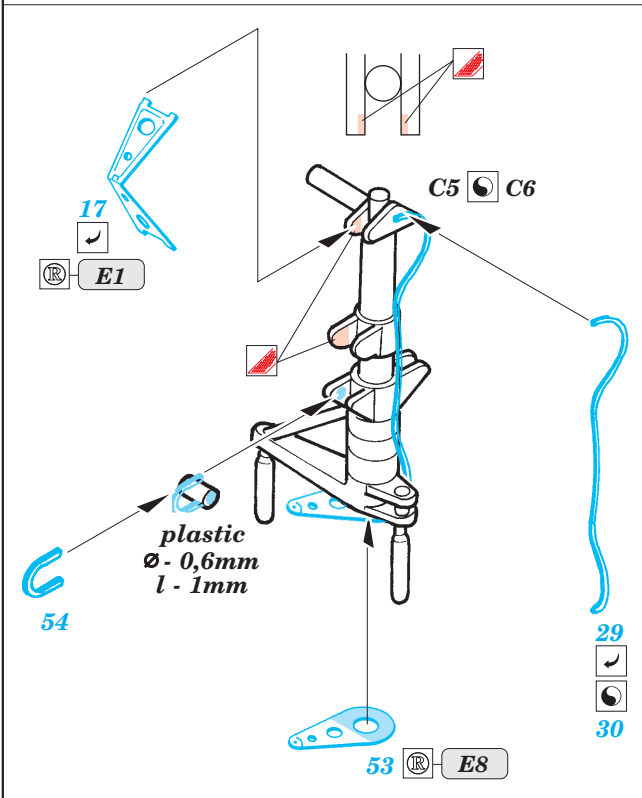

Ju 88A-4 exterior

eduard

72 459

1/72 scale detail set for Hasegawa kit • sada detailů pro model 1/72 Hasegawa

- APPLY EXPRESS MASK AND PAINT BEFORE GLUING
POUŽÍTE EXPRESNÍ MASKU A BARVIT PŘED SLEPENÍM
- SYMMETRICAL ASSEMBLY
SYMETRICKÁ MONTÁŽ
- REMOVE
ODSTRANIT
- GRIND
OBROUSIT
- DRILL HOLE
VRTAT OTVOR
- BEND
OHNOUT
- OPTION
VOLBA
- REPLACE
NAHRADIT

ORIGINAL KIT PARTS
PŮVODNÍ DÍLY STAVEBNICE
 PHOTO-ETCHED PARTS
LEPTANÉ DÍLY
 PARTS TO BE REMOVED
DÍLY K ODSTRANĚNÍ
 FILL
TMELIT

2 sets

LEFT WING RIGHT WING

REFERENCES:
Aero Detail # 20 - Junkers Ju88