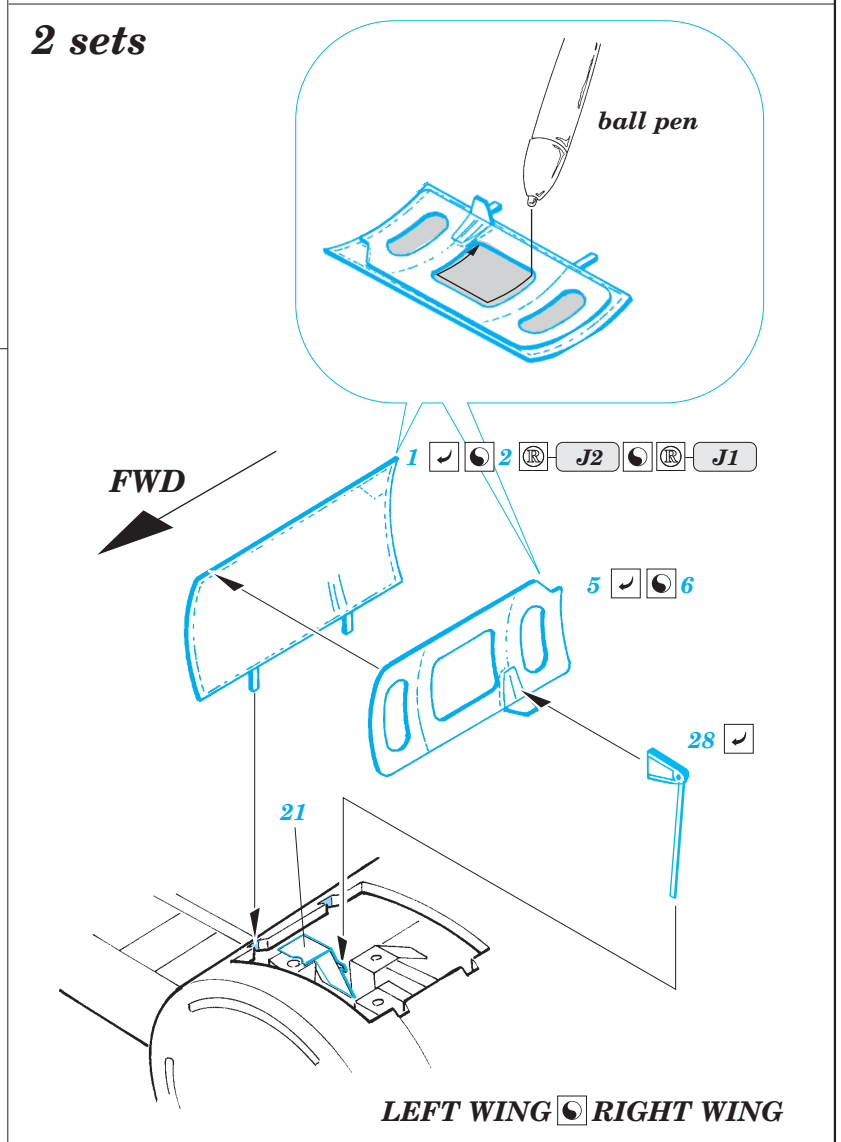

Ju 88A-4 exterior

eduard

72 459

1/72 scale detail set for Hasegawa kit • sada detailů pro model 1/72 Hasegawa

- APPLY EXPRESS MASK AND PAINT BEFORE GLUING
POUŽÍTE EXPRESNÍ MASKU A BARVIT PŘED SLEPENÍM
- SYMMETRICAL ASSEMBLY
SYMETRICKÁ MONTÁŽ
- REMOVE
ODSTRANIT
- GRIND
OBROUSIT
- DRILL HOLE
VRTAT OTVOR
- BEND
OHNOUT
- OPTION
VOLBA
- REPLACE
NAHRADIT

ORIGINAL KIT PARTS
PŮVODNÍ DÍLY STAVEBNICE
 PHOTO-ETCHED PARTS
LEPTANÉ DÍLY
 PARTS TO BE REMOVED
DÍLY K ODSTRANĚNÍ
 FILL
TMELIT

2 sets

LEFT WING RIGHT WING

REFERENCES:
Aero Detail # 20 - Junkers Ju88