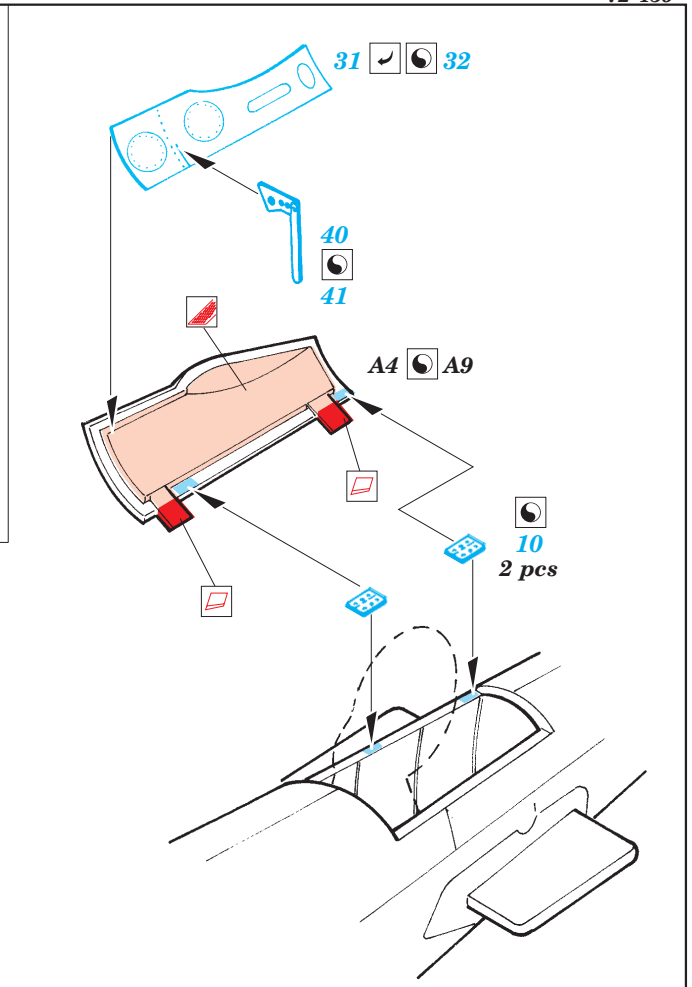

Ju 88A-4 exterior

eduard

72 459

1/72 scale detail set for Hasegawa kit • sada detailů pro model 1/72 Hasegawa

- APPLY EXPRESS MASK AND PAINT BEFORE GLUING
POUŽÍTE EXPRESNÍ MASKU A BARVIT PŘED SLEPENÍM
- SYMMETRICAL ASSEMBLY
SYMETRICKÁ MONTÁŽ
- REMOVE
ODSTRANIT
- GRIND
OBROUSIT
- DRILL HOLE
VRTAT OTVOR
- BEND
OHNOUT
- OPTION
VOLBA
- REPLACE
NAHRADIT

ORIGINAL KIT PARTS
PŮVODNÍ DÍLY STAVEBNICE
 PHOTO-ETCHED PARTS
LEPTANÉ DÍLY
 PARTS TO BE REMOVED
DÍLY K ODSTRANĚNÍ
 FILL
TMELIT

2 sets

LEFT WING RIGHT WING

REFERENCES:
Aero Detail # 20 - Junkers Ju88