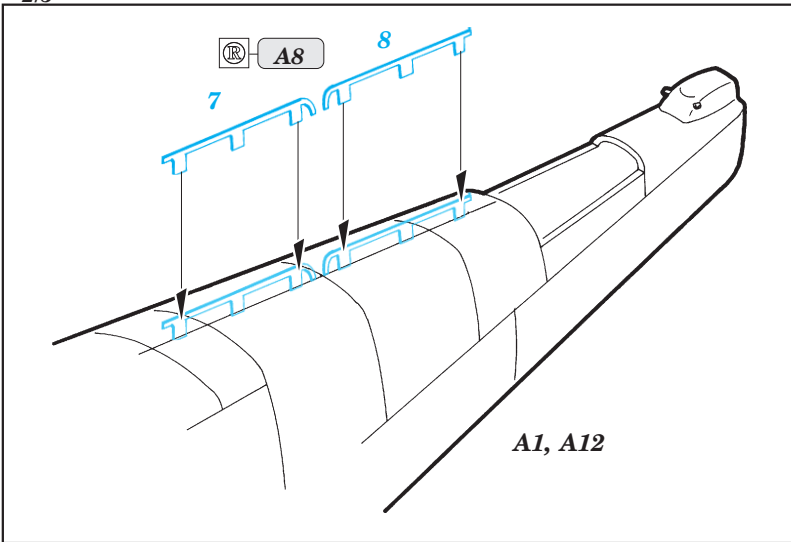

Ju 88A-4 exterior

eduard

72 459

1/72 scale detail set for Hasegawa kit • sada detailů pro model 1/72 Hasegawa

- APPLY EXPRESS MASK AND PAINT BEFORE GLUING
POUŽÍTE EXPRESNÍ MASKU A BARVIT PŘED SLEPENÍM
- SYMMETRICAL ASSEMBLY
SYMETRICKÁ MONTÁŽ
- REMOVE
ODSTRANIT
- GRIND
OBROUSIT
- DRILL HOLE
VRTAT OTVOR
- BEND
OHNOUT
- OPTION
VOLBA
- REPLACE
NAHRADIT

ORIGINAL KIT PARTS
PŮVODNÍ DÍLY STAVEBNICE
 PHOTO-ETCHED PARTS
LEPTANÉ DÍLY
 PARTS TO BE REMOVED
DÍLY K ODSTRANĚNÍ
 FILL
TMELIT

2 sets

LEFT WING RIGHT WING

REFERENCES:
Aero Detail # 20 - Junkers Ju88