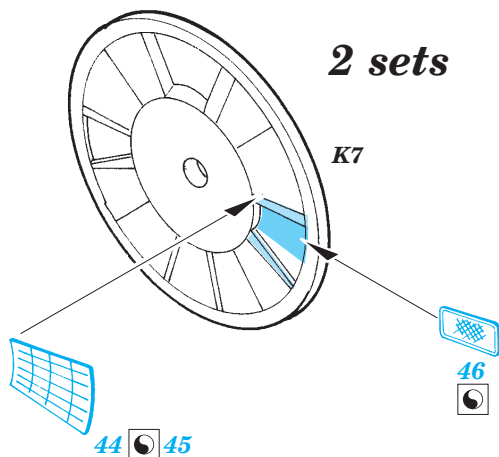

Ju 88A-4 exterior

eduard

72 459

1/72 scale detail set for Hasegawa kit • sada detailů pro model 1/72 Hasegawa

- APPLY EXPRESS MASK AND PAINT BEFORE GLUING
POUŽÍTE EXPRESNÍ MASKU A BARVIT PŘED SLEPENÍM
- SYMMETRICAL ASSEMBLY
SYMETRICKÁ MONTÁŽ
- REMOVE
ODSTRANIT
- GRIND
OBROUSIT
- DRILL HOLE
VRTAT OTVOR
- BEND
OHNOUT
- OPTION
VOLBA
- REPLACE
NAHRADIT

ORIGINAL KIT PARTS
PŮVODNÍ DÍLY STAVEBNICE
 PHOTO-ETCHED PARTS
LEPTANÉ DÍLY
 PARTS TO BE REMOVED
DÍLY K ODSTRANĚNÍ
 FILL
TMELIT

2 sets

LEFT WING RIGHT WING

REFERENCES:
Aero Detail # 20 - Junkers Ju88