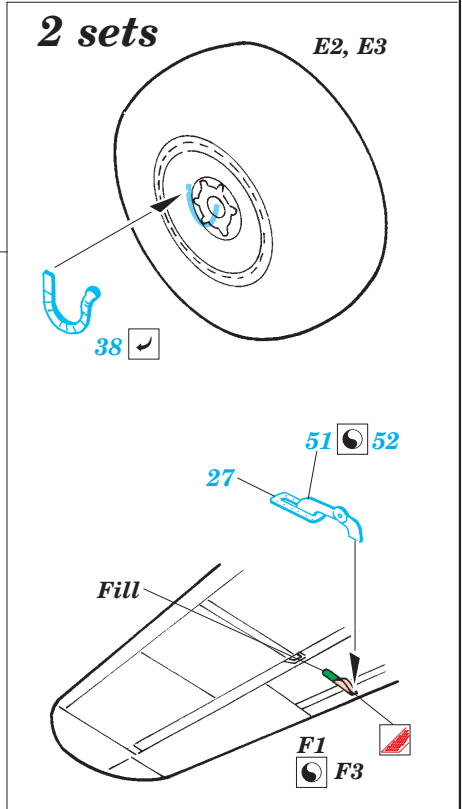

Ju 88A-4 exterior

eduard

72 459

1/72 scale detail set for Hasegawa kit • sada detailů pro model 1/72 Hasegawa

- APPLY EXPRESS MASK AND PAINT BEFORE GLUING
POUŽÍTE EXPRESNÍ MASKU A BARVIT PŘED SLEPENÍM
- SYMMETRICAL ASSEMBLY
SYMETRICKÁ MONTÁŽ
- REMOVE
ODSTRANIT
- GRIND
OBROUSIT
- DRILL HOLE
VRTAT OTVOR
- BEND
OHNOUT
- OPTION
VOLBA
- REPLACE
NAHRADIT

ORIGINAL KIT PARTS
PŮVODNÍ DÍLY STAVEBNICE
 PHOTO-ETCHED PARTS
LEPTANÉ DÍLY
 PARTS TO BE REMOVED
DÍLY K ODSTRANĚNÍ
 FILL
TMELIT

2 sets

LEFT WING RIGHT WING

REFERENCES:
Aero Detail # 20 - Junkers Ju88