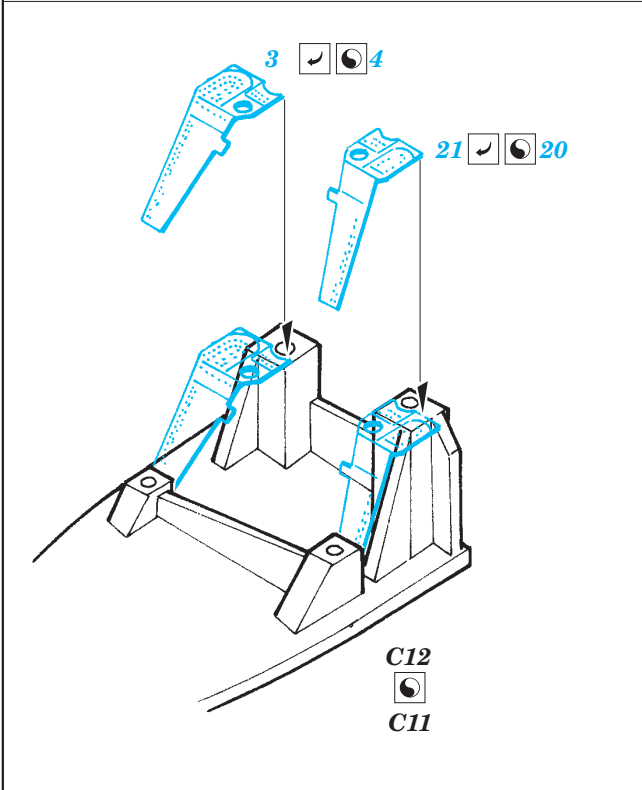

Ju 88A-4 exterior

eduard

72 459

1/72 scale detail set for Hasegawa kit • sada detailů pro model 1/72 Hasegawa

- APPLY EXPRESS MASK AND PAINT BEFORE GLUING
POUŽÍTE EXPRESNÍ MASKU A BARVIT PŘED SLEPENÍM
- SYMMETRICAL ASSEMBLY
SYMETRICKÁ MONTÁŽ
- REMOVE
ODSTRANIT
- GRIND
OBROUSIT
- DRILL HOLE
VRTAT OTVOR
- BEND
OHNOUT
- OPTION
VOLBA
- REPLACE
NAHRADIT

ORIGINAL KIT PARTS
PŮVODNÍ DÍLY STAVEBNICE
 PHOTO-ETCHED PARTS
LEPTANÉ DÍLY
 PARTS TO BE REMOVED
DÍLY K ODSTRANĚNÍ
 FILL
TMELIT

2 sets

LEFT WING RIGHT WING

REFERENCES:
Aero Detail # 20 - Junkers Ju88