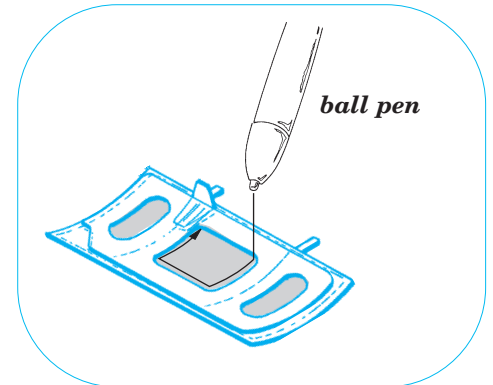

Ju 88A-4 exterior

eduard

72 459

1/72 scale detail set for Hasegawa kit • sada detailů pro model 1/72 Hasegawa

- APPLY EXPRESS MASK AND PAINT BEFORE GLUING
POUŽÍTE EXPRESNÍ MASKU A BARVIT PŘED SLEPENÍM
- SYMMETRICAL ASSEMBLY
SYMETRICKÁ MONTÁŽ
- REMOVE
ODSTRANIT
- GRIND
OBROUSIT
- DRILL HOLE
VRTAT OTVOR
- BEND
OHNOUT
- OPTION
VOLBA
- REPLACE
NAHRADIT

ORIGINAL KIT PARTS
PŮVODNÍ DÍLY STAVEBNICE
 PHOTO-ETCHED PARTS
LEPTANÉ DÍLY
 PARTS TO BE REMOVED
DÍLY K ODSTRANĚNÍ
 FILL
TMELIT

2 sets

LEFT WING RIGHT WING

REFERENCES:
Aero Detail # 20 - Junkers Ju88