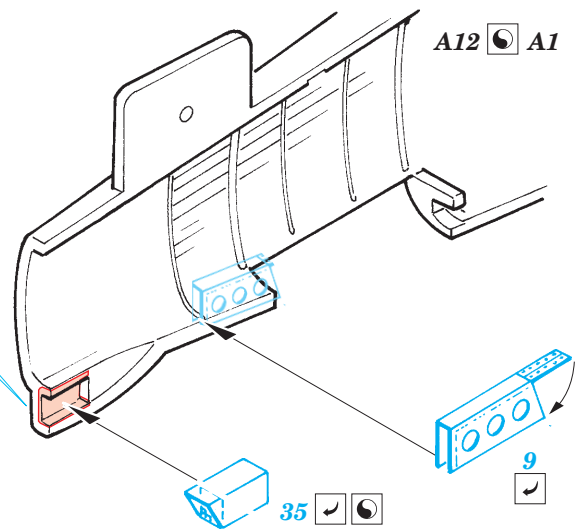

Ju 88A-4 exterior

eduard

72 459

1/72 scale detail set for Hasegawa kit • sada detailů pro model 1/72 Hasegawa

- APPLY EXPRESS MASK AND PAINT BEFORE GLUING
POUŽÍTE EXPRESNÍ MASKU A BARVIT PŘED SLEPENÍM
- SYMMETRICAL ASSEMBLY
SYMETRICKÁ MONTÁŽ
- REMOVE
ODSTRANIT
- GRIND
OBROUSIT
- DRILL HOLE
VRTAT OTVOR
- BEND
OHNOUT
- OPTION
VOLBA
- REPLACE
NAHRADIT

ORIGINAL KIT PARTS
PŮVODNÍ DÍLY STAVEBNICE
 PHOTO-ETCHED PARTS
LEPTANÉ DÍLY
 PARTS TO BE REMOVED
DÍLY K ODSTRANĚNÍ
 FILL
TMELIT

2 sets

LEFT WING RIGHT WING

REFERENCES:
Aero Detail # 20 - Junkers Ju88