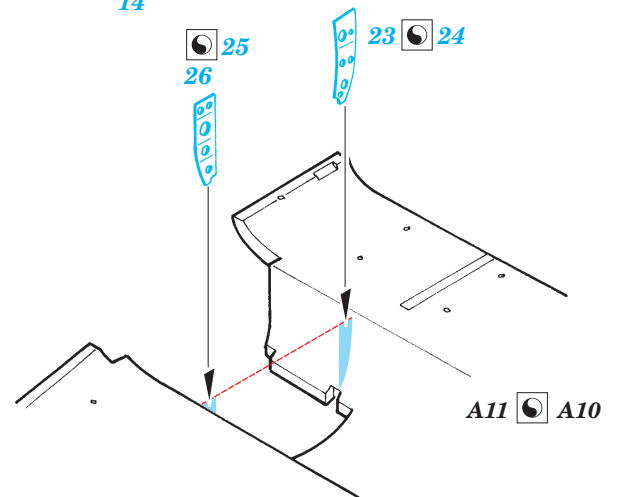

Ju 88A-4 exterior

eduard

72 459

1/72 scale detail set for Hasegawa kit • sada detailů pro model 1/72 Hasegawa

- APPLY EXPRESS MASK AND PAINT BEFORE GLUING
POUŽÍTE EXPRESNÍ MASKU A BARVIT PŘED SLEPENÍM
- SYMMETRICAL ASSEMBLY
SYMETRICKÁ MONTÁŽ
- REMOVE
ODSTRANIT
- GRIND
OBROUSIT
- DRILL HOLE
VRTAT OTVOR
- BEND
OHNOUT
- OPTION
VOLBA
- REPLACE
NAHRADIT

ORIGINAL KIT PARTS
PŮVODNÍ DÍLY STAVEBNICE
 PHOTO-ETCHED PARTS
LEPTANÉ DÍLY
 PARTS TO BE REMOVED
DÍLY K ODSTRANĚNÍ
 FILL
TMELIT

2 sets

LEFT WING RIGHT WING

REFERENCES:
Aero Detail # 20 - Junkers Ju88