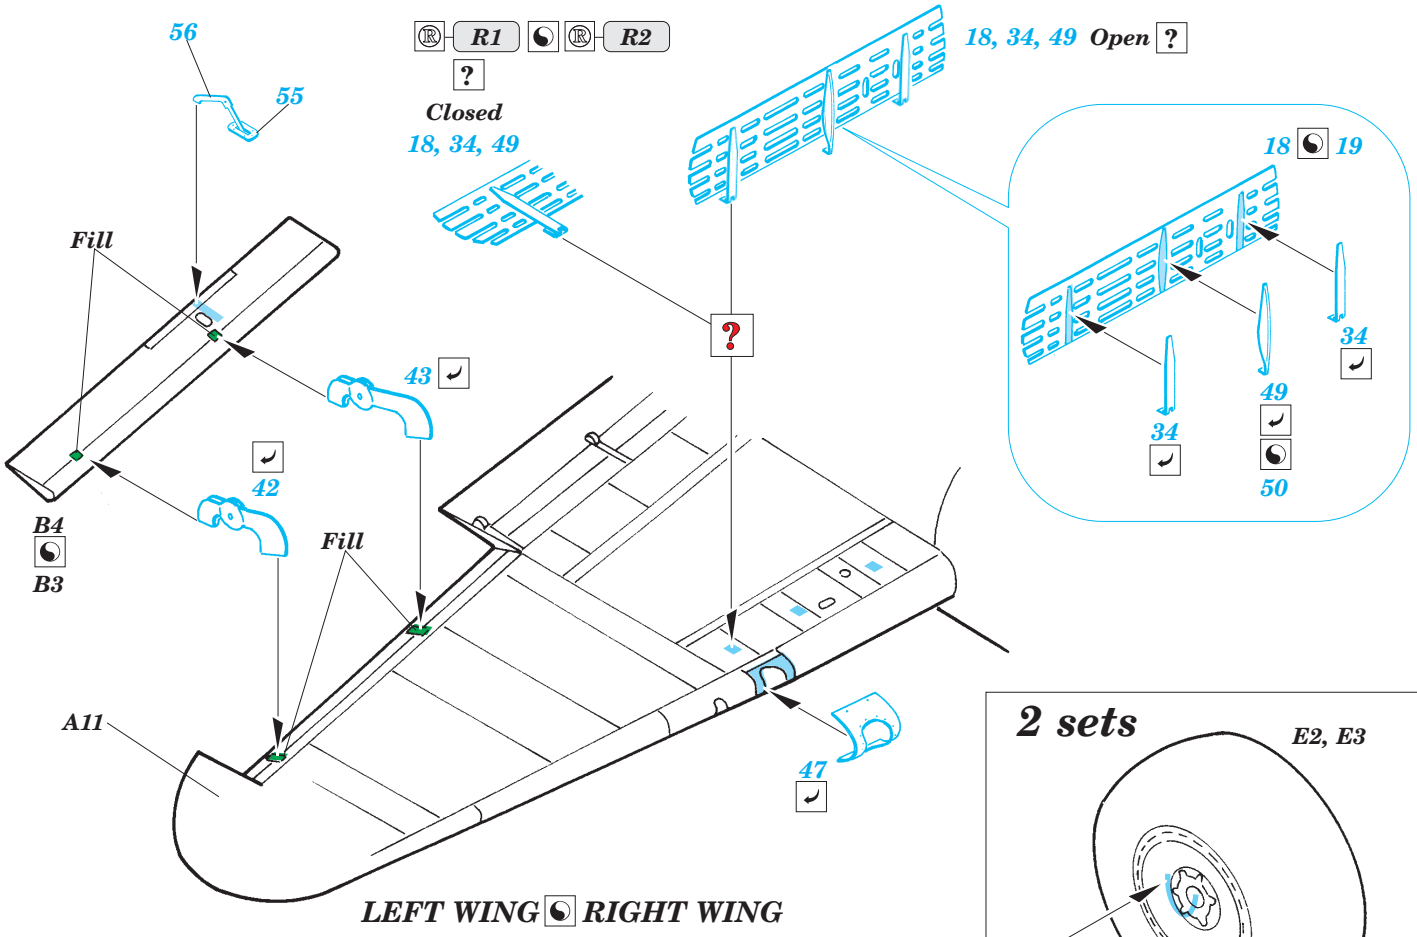

Ju 88A-4 exterior

eduard

72 459

1/72 scale detail set for Hasegawa kit • sada detailů pro model 1/72 Hasegawa

- APPLY EXPRESS MASK AND PAINT BEFORE GLUING
POUŽÍTE EXPRESNÍ MASKU A BARVIT PŘED SLEPENÍM
- SYMMETRICAL ASSEMBLY
SYMETRICKÁ MONTÁŽ
- REMOVE
ODSTRANIT
- GRIND
OBROUSIT
- DRILL HOLE
VRTAT OTVOR
- BEND
OHNOUT
- OPTION
VOLBA
- REPLACE
NAHRADIT

ORIGINAL KIT PARTS
PŮVODNÍ DÍLY STAVEBNICE
 PHOTO-ETCHED PARTS
LEPTANÉ DÍLY
 PARTS TO BE REMOVED
DÍLY K ODSTRANĚNÍ
 FILL
TMELIT

2 sets

LEFT WING RIGHT WING

REFERENCES:
Aero Detail # 20 - Junkers Ju88