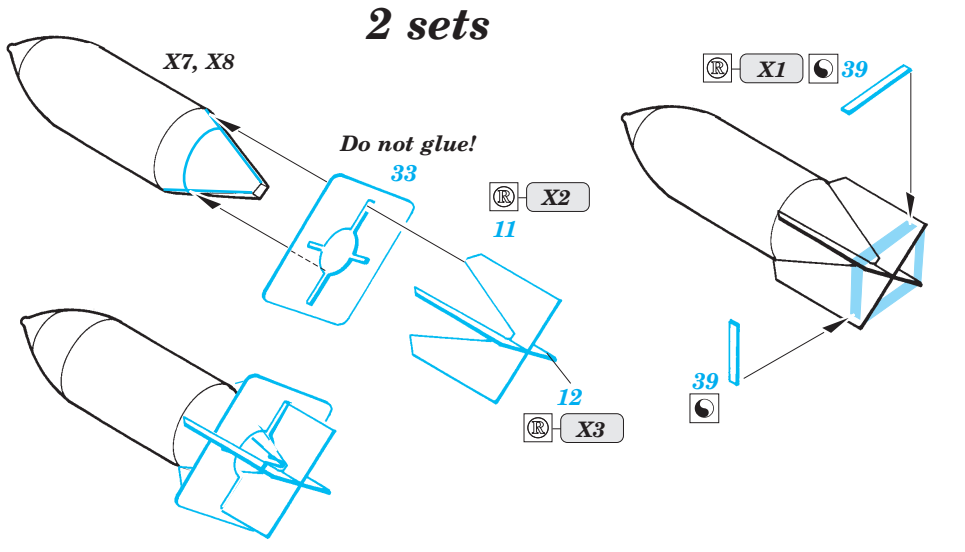

ORIGINAL KIT PARTS
PŮVODNÍ DÍLY STAVEBNICE
 PHOTO-ETCHED PARTS
LEPTANÉ DÍLY
 PARTS TO BE REMOVED
DÍLY K ODSTRANĚNÍ
 FILL
TMELIT

2 sets

LEFT WING RIGHT WING

REFERENCES:
Aero Detail # 20 - Junkers Ju88