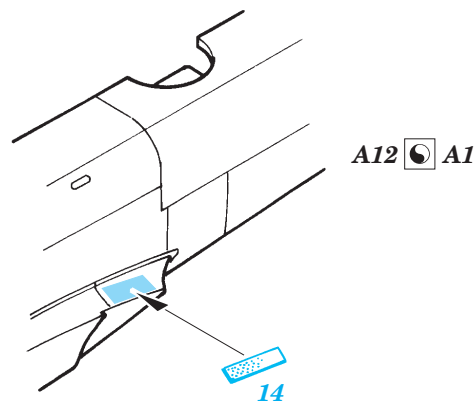

Ju 88A-4 exterior

eduard

72 459

1/72 scale detail set for Hasegawa kit • sada detailů pro model 1/72 Hasegawa

- APPLY EXPRESS MASK AND PAINT BEFORE GLUING
POUŽÍTE EXPRESNÍ MASKU A BARVIT PŘED SLEPENÍM
- SYMMETRICAL ASSEMBLY
SYMETRICKÁ MONTÁŽ
- REMOVE
ODSTRANIT
- GRIND
OBROUSIT
- DRILL HOLE
VRTAT OTVOR
- BEND
OHNOUT
- OPTION
VOLBA
- REPLACE
NAHRADIT

ORIGINAL KIT PARTS
PŮVODNÍ DÍLY STAVEBNICE
 PHOTO-ETCHED PARTS
LEPTANÉ DÍLY
 PARTS TO BE REMOVED
DÍLY K ODSTRANĚNÍ
 FILL
TMELIT

2 sets

LEFT WING RIGHT WING

REFERENCES:
Aero Detail # 20 - Junkers Ju88