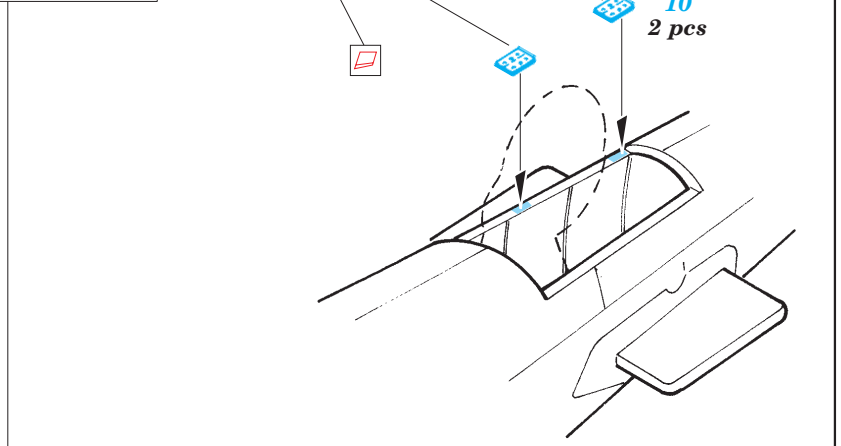

Ju 88A-4 exterior

eduard

72 459

1/72 scale detail set for Hasegawa kit • sada detailů pro model 1/72 Hasegawa

- APPLY EXPRESS MASK AND PAINT BEFORE GLUING
POUŽÍTE EXPRESNÍ MASKU A BARVIT PŘED SLEPENÍM
- SYMMETRICAL ASSEMBLY
SYMETRICKÁ MONTÁŽ
- REMOVE
ODSTRANIT
- GRIND
OBROUSIT
- DRILL HOLE
VRTAT OTVOR
- BEND
OHNOUT
- OPTION
VOLBA
- REPLACE
NAHRADIT

ORIGINAL KIT PARTS
PŮVODNÍ DÍLY STAVEBNICE
 PHOTO-ETCHED PARTS
LEPTANÉ DÍLY
 PARTS TO BE REMOVED
DÍLY K ODSTRANĚNÍ
 FILL
TMELIT

2 sets

LEFT WING RIGHT WING

REFERENCES:
Aero Detail # 20 - Junkers Ju88