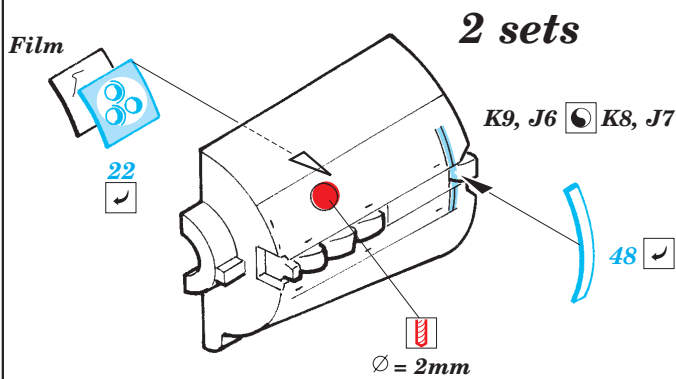

Ju 88A-4 exterior

eduard

72 459

1/72 scale detail set for Hasegawa kit • sada detailů pro model 1/72 Hasegawa

- APPLY EXPRESS MASK AND PAINT BEFORE GLUING
POUŽÍTE EXPRESNÍ MASKU A BARVIT PŘED SLEPENÍM
- SYMMETRICAL ASSEMBLY
SYMETRICKÁ MONTÁŽ
- REMOVE
ODSTRANIT
- GRIND
OBROUSIT
- DRILL HOLE
VRTAT OTVOR
- BEND
OHNOUT
- OPTION
VOLBA
- REPLACE
NAHRADIT

ORIGINAL KIT PARTS
PŮVODNÍ DÍLY STAVEBNICE
 PHOTO-ETCHED PARTS
LEPTANÉ DÍLY
 PARTS TO BE REMOVED
DÍLY K ODSTRANĚNÍ
 FILL
TMELIT

2 sets

LEFT WING RIGHT WING

REFERENCES:
Aero Detail # 20 - Junkers Ju88