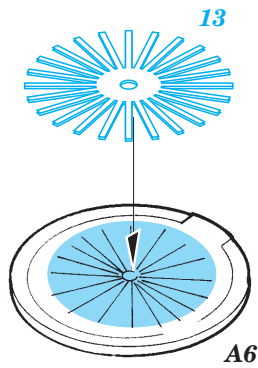

Ju 88A-4 exterior

eduard

72 459

1/72 scale detail set for Hasegawa kit • sada detailů pro model 1/72 Hasegawa

- APPLY EXPRESS MASK AND PAINT BEFORE GLUING
POUŽÍTE EXPRESNÍ MASKU A BARVIT PŘED SLEPENÍM
- SYMMETRICAL ASSEMBLY
SYMETRICKÁ MONTÁŽ
- REMOVE
ODSTRANIT
- GRIND
OBROUSIT
- DRILL HOLE
VRTAT OTVOR
- BEND
OHNOUT
- OPTION
VOLBA
- REPLACE
NAHRADIT

ORIGINAL KIT PARTS
PŮVODNÍ DÍLY STAVEBNICE
 PHOTO-ETCHED PARTS
LEPTANÉ DÍLY
 PARTS TO BE REMOVED
DÍLY K ODSTRANĚNÍ
 FILL
TMELIT

2 sets

LEFT WING RIGHT WING

REFERENCES:
Aero Detail # 20 - Junkers Ju88