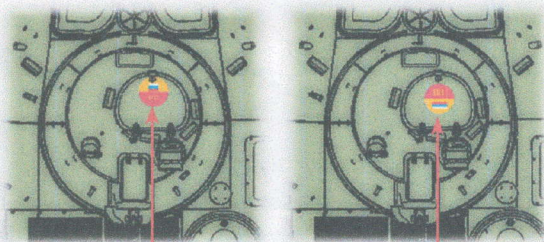

On the opposite side.

Guide to tactical numbers on the decal sheet.

Right side of vehicle | Left side of vehicle | Rear of vehicle.

E103	E103	E103
E147	E147	E147
E157	E157	E157
E159	E159	E159
E170	E170	E170

ПУСТЬ ОНА НЕ ПРОВА, НО ЭТО И АЛЛА РАИНА!

Examples of marking placement on the turret hatch.

References: Mostly found on the internet.

CONTACT INFORMATION
 Website: <http://www.echelonfd.com>
 E-mail: info@echelonfd.com