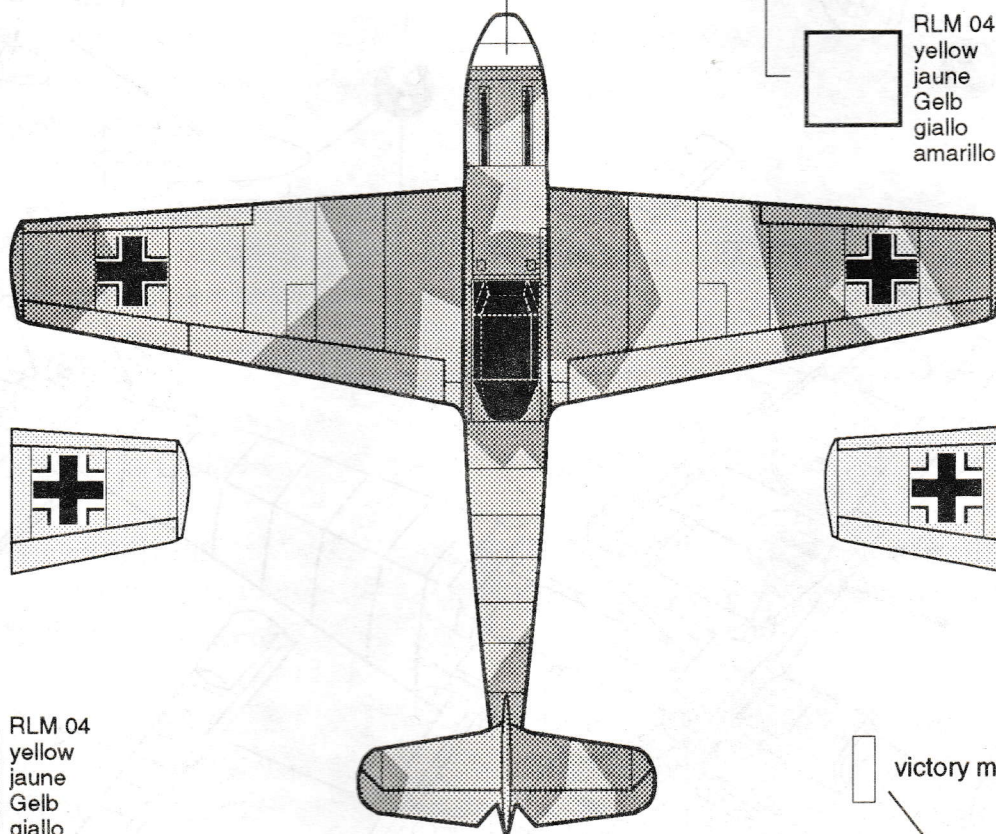

Camouflage & Markings • Appliques et Couleurs

I Bf 109E-1, 5/JG77, 1940

RLM 65
matte blue
bleu
azzurro
azul

RLM 71
matte green
vert
Grün
verde
verde

RLM 70
matte black-green
noir-vert
Schwarzgrün
negro-verde
negro-verde

RLM 04
yellow
jaune
Gelb
giallo
amarillo

RLM 04
yellow
jaune
Gelb
giallo
amarillo

victory mark