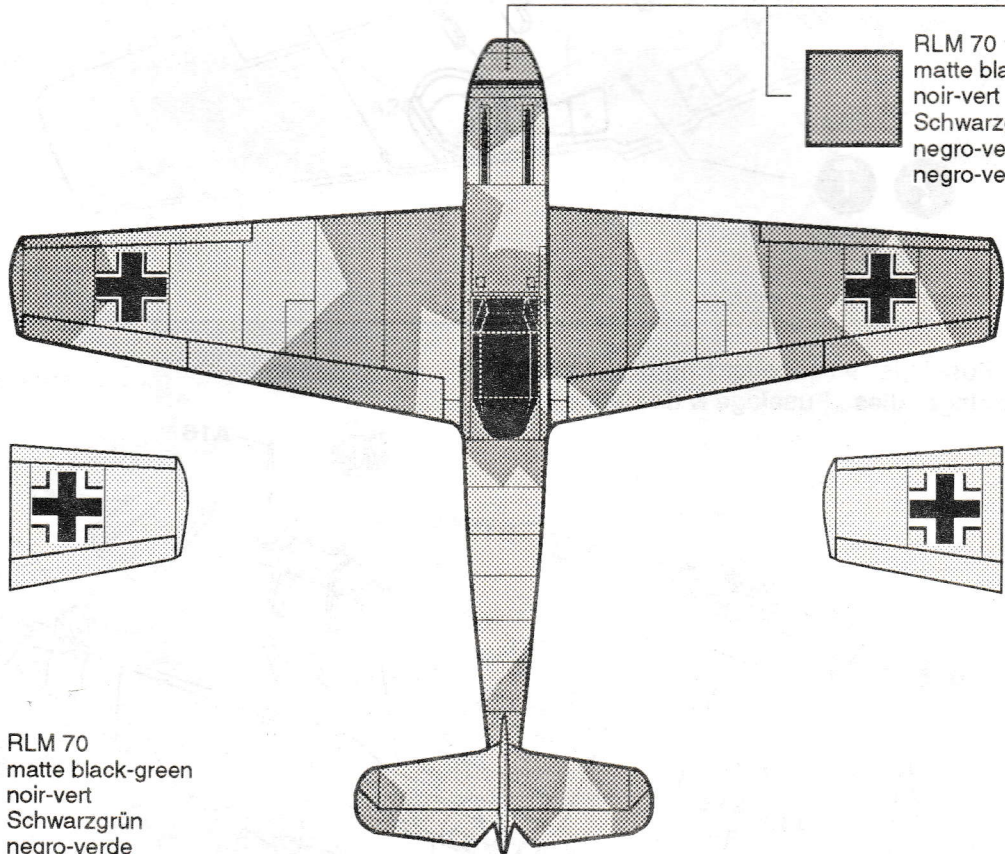

II Bf 109E-1, 4/JG132, 1939

RLM 65
matte blue
bleu
Blau
azzurro
azul

RLM 71
matte green
vert
Grün
verde
verde

RLM 70
matte black-green
noir-vert
Schwarzgrün
negro-verde
negro-verde

RLM 04
yellow
jaune
Gelb
giallo
amarillo