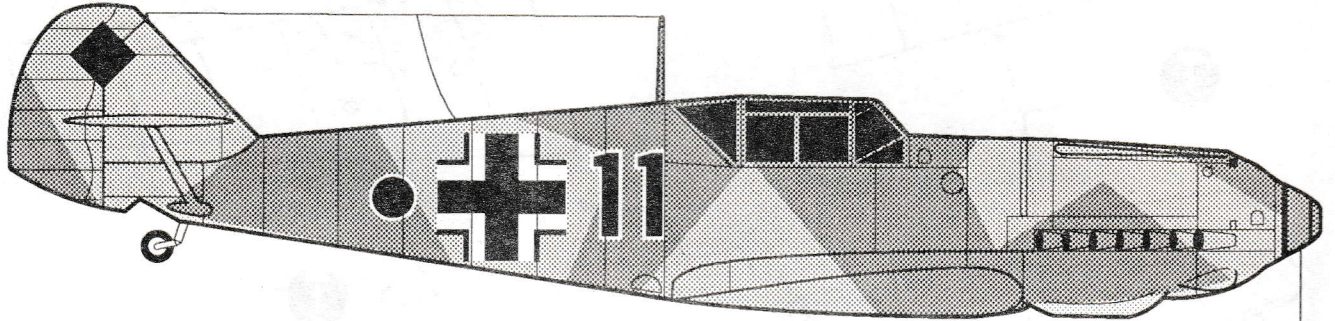

II Bf 109E-1, 4/JG132, 1939

RLM 65
matte blue
bleu
Blau
azzurro
azul

RLM 71
matte green
vert
Grün
verde
verde

RLM 70
matte black-green
noir-vert
Schwarzgrün
negro-verde
negro-verde

RLM 04
yellow
jaune
Gelb
giallo
amarillo