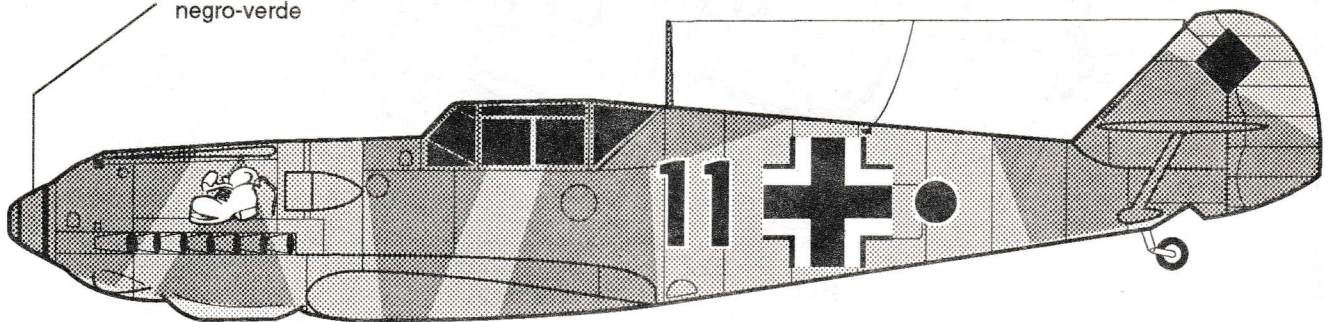

RLM 70
matte black-green
noir-vert
Schwarzgrün
negro-verde
negro-verde

RLM 70
matte black-green
noir-vert
Schwarzgrün
negro-verde
negro-verde