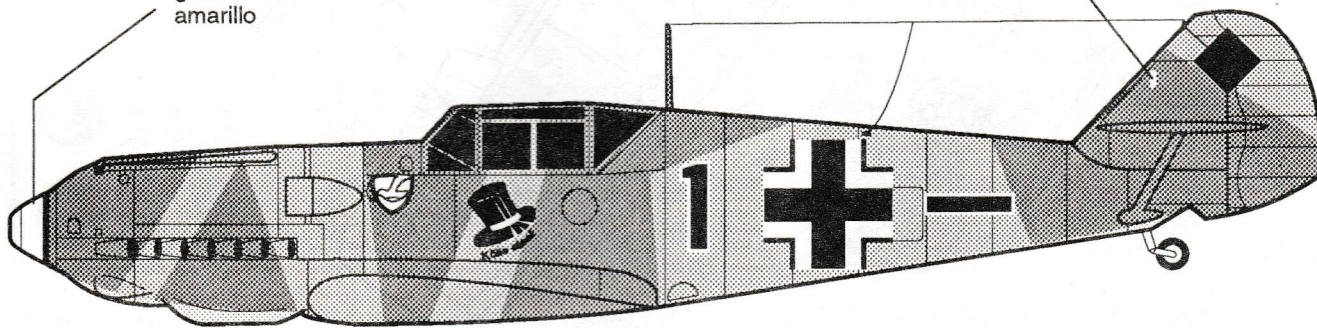

Camouflage & Markings • Appliques et Couleurs

I Bf 109E-1, 5/JG77, 1940

RLM 65
matte blue
bleu
azzurro
azul

RLM 71
matte green
vert
Grün
verde
verde

RLM 70
matte black-green
noir-vert
Schwarzgrün
negro-verde
negro-verde

RLM 04
yellow
jaune
Gelb
giallo
amarillo

RLM 04
yellow
jaune
Gelb
giallo
amarillo

victory mark