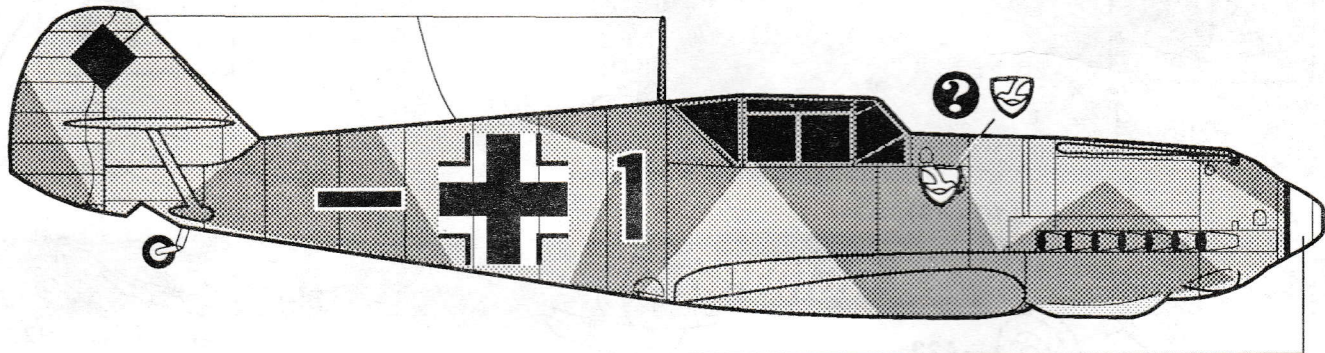

Camouflage & Markings • Appliques et Couleurs

I Bf 109E-1, 5/JG77, 1940

RLM 65
matte blue
bleu
azzurro
azul

RLM 71
matte green
vert
Grün
verde
verde

RLM 70
matte black-green
noir-vert
Schwarzgrün
negro-verde
negro-verde

RLM 04
yellow
jaune
Gelb
giallo
amarillo

RLM 04
yellow
jaune
Gelb
giallo
amarillo

victory mark