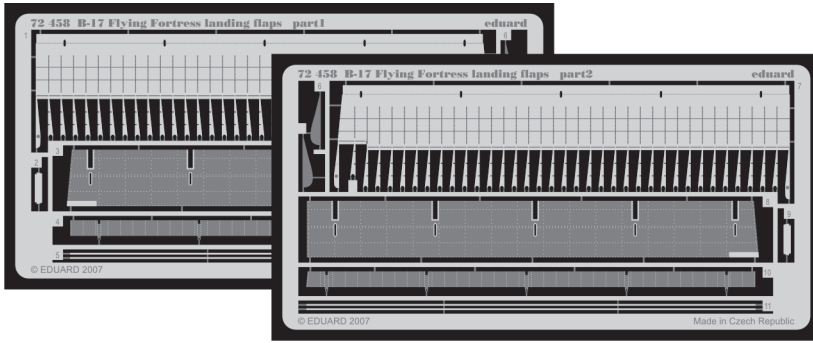

B-17 Flying Fortress landing flaps

1/72 scale detail set for Academy kits • sada detailů pro modely 1/72 Academy

eduard

72 458

- ★ APPLY EXPRESS MASK AND PAINT BEFORE GLUING
POUŽIT EXPRESS MASK NABARVIT PŘED SLEPENÍM
- ◐ SYMETRICAL ASSEMBLY
SYMETRICKÁ MONTÁŽ
- ◻ REMOVE
ODSTRANIT
- ◻ GRIND
OBROUSIT
- ◻ DRILL HOLE
VRTAT OTVOR
- ↪ BEND
OHNOUT
- ⊙ OPTION
VOLBA
- Ⓜ REPLACE
NAHRADIT

ORIGINAL KIT PARTS
PŮVODNÍ DÍLY STAVEBNICE
 PHOTO-ETCHED PARTS
LEPTANÉ DÍLY
 PARTS TO BE REMOVED
DÍLY K ODSTRANĚNÍ
 FILL
TMELIT

References : Aero Detail No.19 - Boeing B-17G
Squadron/Signal No.5516 - Walk Around B-17
War Bird Tech Series Vol.7 - Boeing B-17