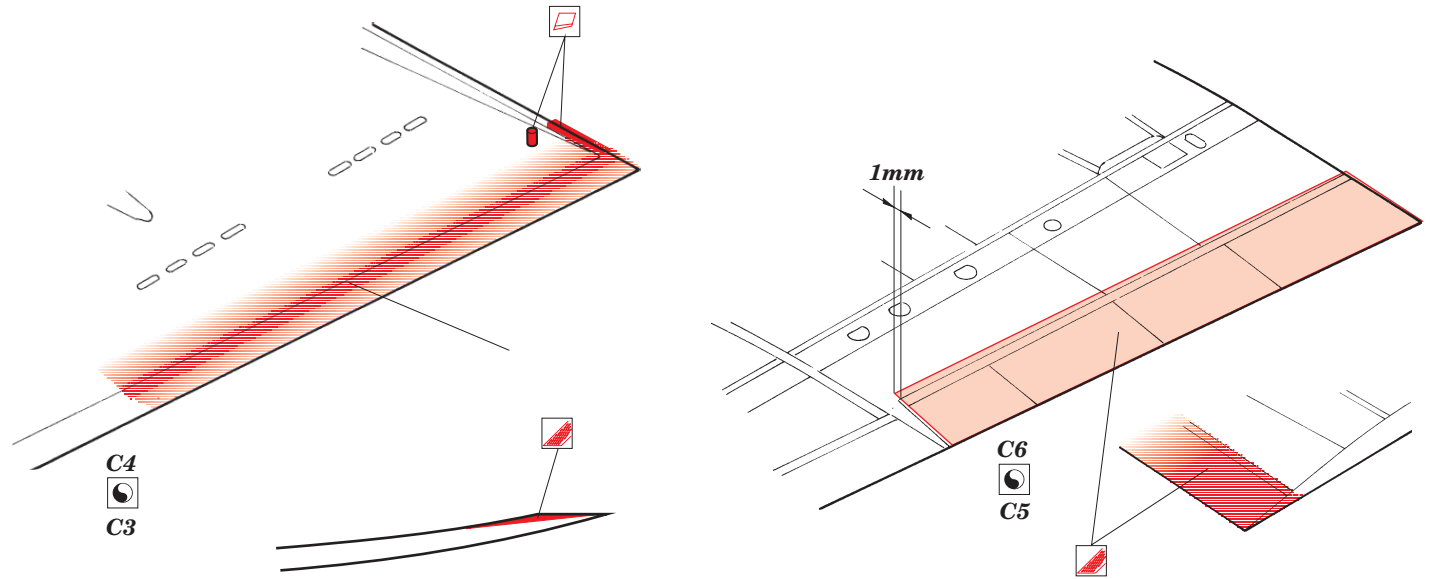

B-17 Flying Fortress landing flaps

1/72 scale detail set for Academy kits • sada detailů pro modely 1/72 Academy

eduard

72 458

- ★ APPLY EXPRESS MASK AND PAINT BEFORE GLUING
POUŽIT EXPRESS MASK NABARVIT PŘED SLEPENÍM
- ◐ SYMETRICAL ASSEMBLY
SYMETRICKÁ MONTÁŽ
- ◻ REMOVE
ODSTRANIT
- ◻ GRIND
OBROUSIT
- ◻ DRILL HOLE
VRTAT OTVOR
- ↪ BEND
OHNOUT
- ⊙ OPTION
VOLBA
- Ⓜ REPLACE
NAHRADIT

ORIGINAL KIT PARTS
PŮVODNÍ DÍLY STAVEBNICE
 PHOTO-ETCHED PARTS
LEPTANÉ DÍLY
 PARTS TO BE REMOVED
DÍLY K ODSTRANĚNÍ
 FILL
TMELIT

References : Aero Detail No.19 - Boeing B-17G
Squadron/Signal No.5516 - Walk Around B-17
War Bird Tech Series Vol.7 - Boeing B-17