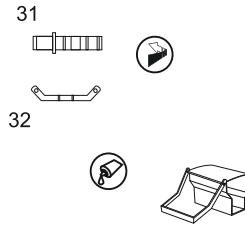

18

PLASTICROD  
0.8-0.9mm

19

20

21

-  Do not glue
-  Glue
-  Symetrical assembly
-  Open hole
-  Remove
-  Optional
-  Bend
-  Use the abrasive

<http://vmodels-art.com/>

**Sd.Kfz.1 Type 170VK**