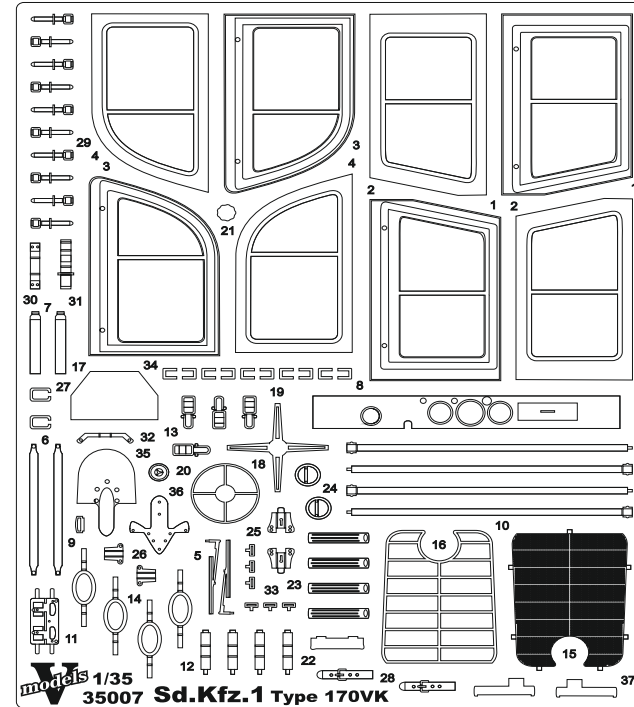

18

PLASTICROD  
0.8-0.9mm

19

20

21

-  Do not glue
-  Glue
-  Symetrical assembly
-  Open hole
-  Remove
-  Optional
-  Bend
-  Use the abrasive

<http://vmodels-art.com/>

**Sd.Kfz.1 Type 170VK**

**35007**

**1/35**

Photoetched parts

Film parts

[vmodels2015@gmail.com](mailto:vmodels2015@gmail.com)

+38 066 05 08 131

1

2

9

10

3

4

11

12

5

6