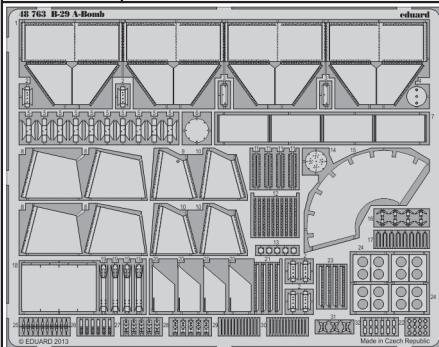

B-29 A-Bombs

eduard

48 763

1/48 scale detail set for Monogram / Revell kit • sada detailů pro model 1/48 Monogram / Revell

- APPLY EXPRESS MASK AND PAINT BEFORE GLUING
POUŽIT EXPRESS MASK NABARVIT PŘED SLEPENÍM
- SYMMETRICAL ASSEMBLY
SYMETRICKÁ MONTÁŽ
- REMOVE
ODSTRANIT
- GRIND
OBROUSIT
- DRILL HOLE
VRTAT OTVOR
- COLORED ETCHED PARTS
LEPTANÉ BAREVNÉ DÍLY
- BEND
OHNOUT
- OPTION
VOLBA
- REPLACE
NAHRADIT

ORIGINAL KIT PARTS
PŮVODNÍ DÍLY STAVEBNICE

PHOTO-ETCHED PARTS
LEPTANÉ DÍLY

PARTS TO BE REMOVED
DÍLY K ODSTRANĚNÍ

FILL
TMELIT