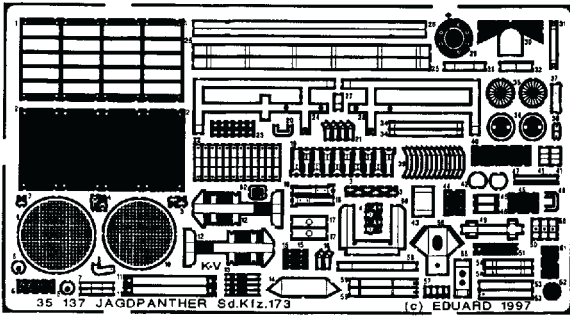

# Jagdpanther Sd.Kfz.173

1/35 scale detail set for Italeri kit

35 137

- OPPOSITE SIDE
- REMOVE
- REPLACE