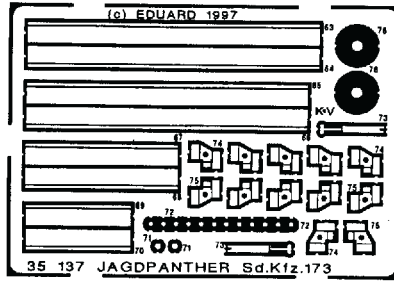

# Jagdpanther Sd.Kfz.173

1/35 scale detail set for Italeri kit

35 137

- OPPOSITE SIDE
- REMOVE
- REPLACE