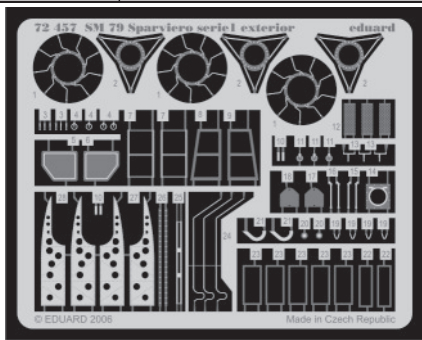

SM 79 Sparviero serie1 exterior

eduard

72 457

1/72 scale detail set for **ITALERI** • sada detailů pro model **ITALERI** 1/72

- APPLY EXPRESS MASK AND PAINT BEFORE GLUING
POUŽIT EXPRESS MASK NABARVIT PŘED SLEPENÍM
- SYMETRICAL ASSEMBLY
SYMETRICKÁ MONTÁŽ
- REMOVE
ODSTRANIT
- GRIND
OBROUSIT
- DRILL HOLE
VRTAT OTVOR
- BEND
OHNOUT
- OPTION
VOLBA
- REPLACE
NAHRADIT

ORIGINAL KIT PARTS
PŮVODNÍ DÍLY STAVEBNICE

PHOTO-ETCHED PARTS
LEPTANÉ DÍLY

PARTS TO BE REMOVED
DÍLY K ODSTRANĚNÍ

FILL
TMELIT

Parts 17,18,20 and 26 use for torpedo, SM 79 serie II only

REFERENCES:

WYDAWNICTWO MILITARIA #111
SQUADRON/SIGNAL PUBLICATIONS #71
REPLIC #19/1993