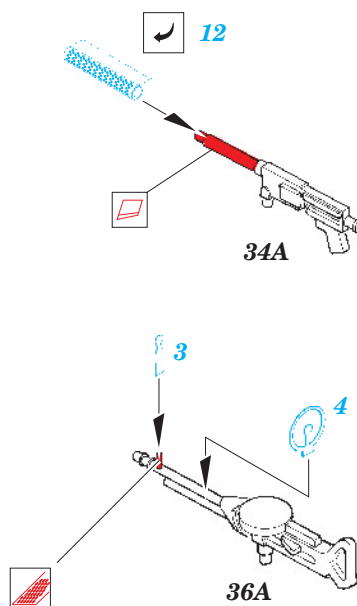

SM 79 Sparviero serie1 exterior

eduard

72 457

1/72 scale detail set for **ITALERI** • sada detailů pro model **ITALERI** 1/72

- APPLY EXPRESS MASK AND PAINT BEFORE GLUING
POUŽIT EXPRESS MASK NABARVIT PŘED SLEPENÍM
- SYMETRICAL ASSEMBLY
SYMETRICKÁ MONTÁŽ
- REMOVE
ODSTRANIT
- GRIND
OBROUSIT
- DRILL HOLE
VRTAT OTVOR
- BEND
OHNOUT
- OPTION
VOLBA
- REPLACE
NAHRADIT

ORIGINAL KIT PARTS
PŮVODNÍ DÍLY STAVEBNICE

PHOTO-ETCHED PARTS
LEPTANÉ DÍLY

PARTS TO BE REMOVED
DÍLY K ODSTRANĚNÍ

FILL
TMELIT

Parts 17,18,20 and 26 use for torpedo, SM 79 serie II only

REFERENCES:

WYDAWNICTWO MILITARIA #111
SQUADRON/SIGNAL PUBLICATIONS #71
REPLIC #19/1993