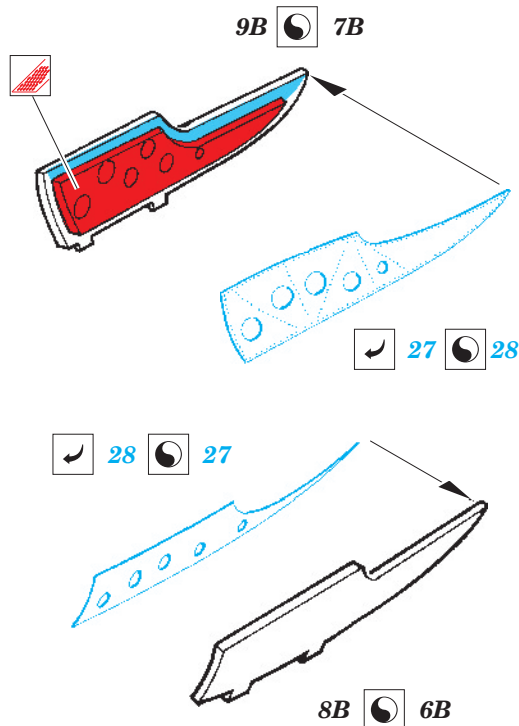

SM 79 Sparviero serie1 exterior

eduard

72 457

1/72 scale detail set for **ITALERI** • sada detailů pro model **ITALERI** 1/72

- APPLY EXPRESS MASK AND PAINT BEFORE GLUING
POUŽIT EXPRESS MASK NABARVIT PŘED SLEPENÍM
- SYMETRICAL ASSEMBLY
SYMETRICKÁ MONTÁŽ
- REMOVE
ODSTRANIT
- GRIND
OBROUSIT
- DRILL HOLE
VRTAT OTVOR
- BEND
OHNOUT
- OPTION
VOLBA
- REPLACE
NAHRADIT

ORIGINAL KIT PARTS
PŮVODNÍ DÍLY STAVEBNICE

PHOTO-ETCHED PARTS
LEPTANÉ DÍLY

PARTS TO BE REMOVED
DÍLY K ODSTRANĚNÍ

FILL
TMELIT

Parts 17,18,20 and 26 use for torpedo, SM 79 serie II only

REFERENCES:

WYDAWNICTWO MILITARIA #111
SQUADRON/SIGNAL PUBLICATIONS #71
REPLIC #19/1993