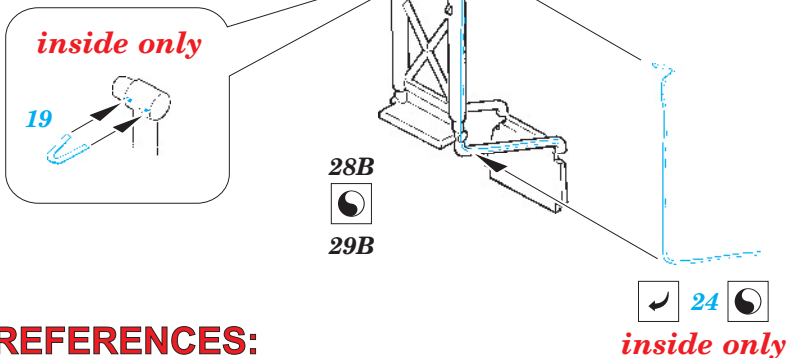

SM 79 Sparviero serie1 exterior

eduard

72 457

1/72 scale detail set for **ITALERI** • sada detailů pro model **ITALERI** 1/72

- APPLY EXPRESS MASK AND PAINT BEFORE GLUING
POUŽIT EXPRESS MASK NABARVIT PŘED SLEPENÍM
- SYMETRICAL ASSEMBLY
SYMETRICKÁ MONTÁŽ
- REMOVE
ODSTRANIT
- GRIND
OBROUSIT
- DRILL HOLE
VRTAT OTVOR
- BEND
OHNOUT
- OPTION
VOLBA
- REPLACE
NAHRADIT

ORIGINAL KIT PARTS
PŮVODNÍ DÍLY STAVEBNICE

PHOTO-ETCHED PARTS
LEPTANÉ DÍLY

PARTS TO BE REMOVED
DÍLY K ODSTRANĚNÍ

FILL
TMELIT

Parts 17,18,20 and 26 use for torpedo, SM 79 serie II only

REFERENCES:

WYDAWNICTWO MILITARIA #111
SQUADRON/SIGNAL PUBLICATIONS #71
REPLIC #19/1993