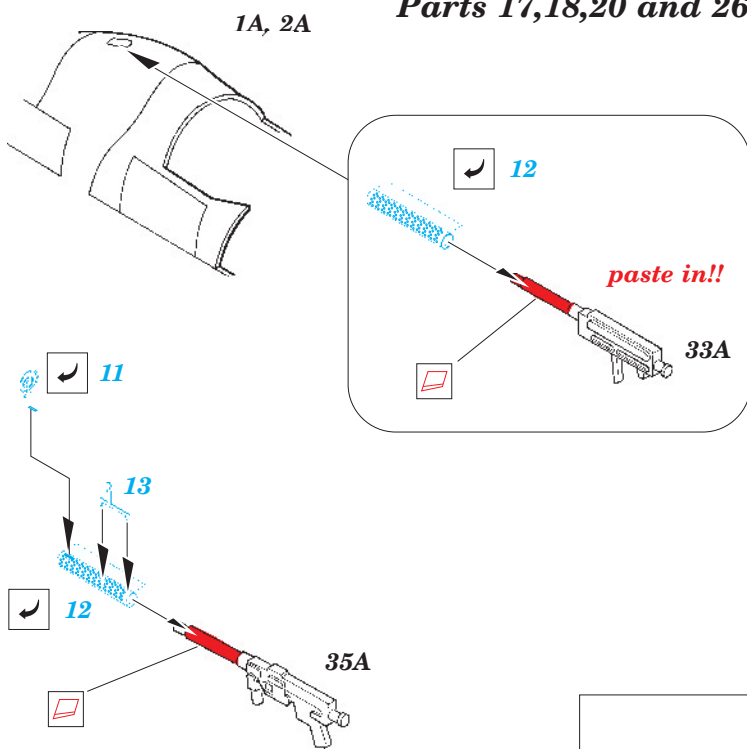

SM 79 Sparviero serie1 exterior

eduard

72 457

1/72 scale detail set for **ITALERI** • sada detailů pro model **ITALERI** 1/72

- APPLY EXPRESS MASK AND PAINT BEFORE GLUING
POUŽIT EXPRESS MASK NABARVIT PŘED SLEPENÍM
- SYMETRICAL ASSEMBLY
SYMETRICKÁ MONTÁŽ
- REMOVE
ODSTRANIT
- GRIND
OBROUSIT
- DRILL HOLE
VRTAT OTVOR
- BEND
OHNOUT
- OPTION
VOLBA
- REPLACE
NAHRADIT

ORIGINAL KIT PARTS
PŮVODNÍ DÍLY STAVEBNICE

PHOTO-ETCHED PARTS
LEPTANÉ DÍLY

PARTS TO BE REMOVED
DÍLY K ODSTRANĚNÍ

FILL
TMELIT

Parts 17,18,20 and 26 use for torpedo, SM 79 serie II only

REFERENCES:

WYDAWNICTWO MILITARIA #111
SQUADRON/SIGNAL PUBLICATIONS #71
REPLIC #19/1993