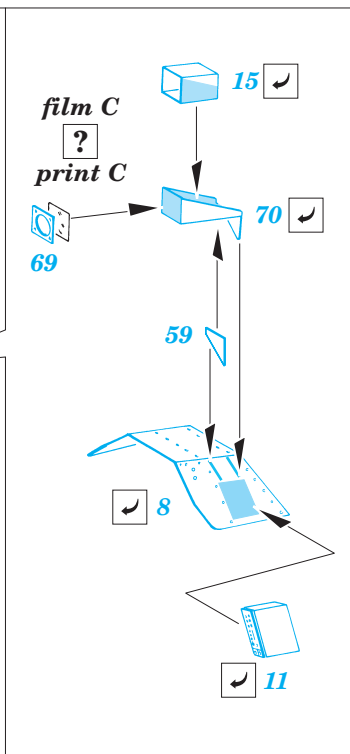

# AH-1W Super Cobra interior

eduard

32 090

1/35 scale detail set for Academy / MRC kit • sada detailů pro model 1/35 Academy / MRC

- APPLY EXPRESS MASK AND PAINT BEFORE GLUING  
POUŽIT EXPRESS MASK NABARVIT PŘED SLEPENÍM
- SYMMETRICAL ASSEMBLY  
SYMETRICKÁ MONTÁŽ
- REMOVE  
ODSTRANIT
- GRIND  
OBROUSIT
- DRILL HOLE  
VRTAT OTVOR
- BEND  
OHNOUT
- OPTION  
VOLBA
- REPLACE  
NAHRADIT

PRINT

FILM

ORIGINAL KIT PARTS  
PŮVODNÍ DÍLY STAVEBNICE

PHOTO-ETCHED PARTS  
LEPTANÉ DÍLY

PARTS TO BE REMOVED  
DÍLY K ODSTRANĚNÍ

FILL  
TMELIT

**REFERENCES:**

Squadron/Signal Publ. - Walk Around # 5529 - AH-1 Cobra  
 Squadron/Signal Publ. - In Action # 1168 - AH-1 Cobra  
 Militaria in detail - Modern Attack Helicopters