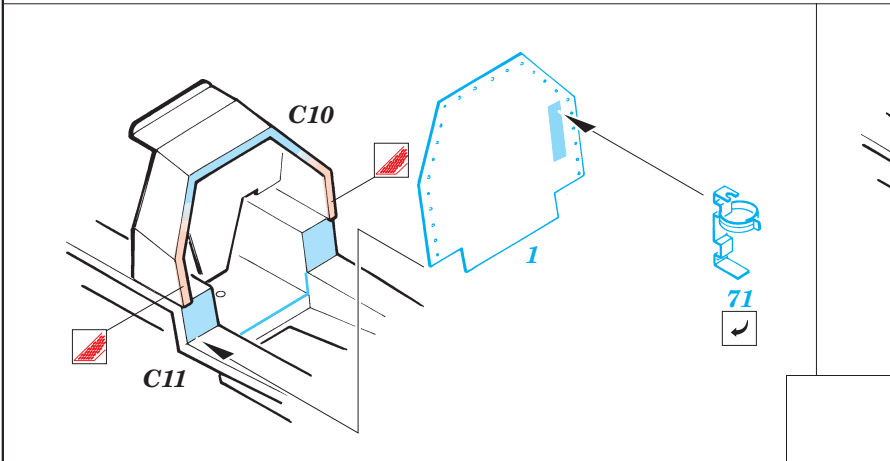

# AH-1W Super Cobra interior

eduard

32 090

1/35 scale detail set for Academy / MRC kit • sada detailů pro model 1/35 Academy / MRC

- APPLY EXPRESS MASK AND PAINT BEFORE GLUING  
POUŽIT EXPRESS MASK NABARVIT PŘED SLEPENÍM
- SYMMETRICAL ASSEMBLY  
SYMETRICKÁ MONTÁŽ
- REMOVE  
ODSTRANIT
- GRIND  
OBROUSIT
- DRILL HOLE  
VRTAT OTVOR
- BEND  
OHNOUT
- OPTION  
VOLBA
- REPLACE  
NAHRADIT

PRINT

FILM

ORIGINAL KIT PARTS  
PŮVODNÍ DÍLY STAVEBNICE

PHOTO-ETCHED PARTS  
LEPTANÉ DÍLY

PARTS TO BE REMOVED  
DÍLY K ODSTRANĚNÍ

FILL  
TMELIT

**REFERENCES:**

Squadron/Signal Publ. - Walk Around # 5529 - AH-1 Cobra  
 Squadron/Signal Publ. - In Action # 1168 - AH-1 Cobra  
 Militaria in detail - Modern Attack Helicopters