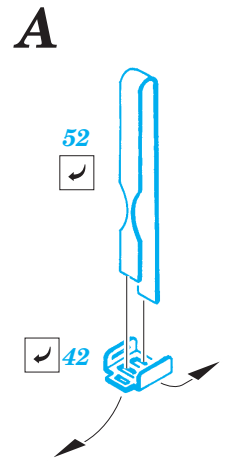

PRINT

FILM

ORIGINAL KIT PARTS  
PŮVODNÍ DÍLY STAVEBNICE

PHOTO-ETCHED PARTS  
LEPTANÉ DÍLY

PARTS TO BE REMOVED  
DÍLY K ODSTRANĚNÍ

FILL  
TMELIT

**REFERENCES:**

Squadron/Signal Publ. - Walk Around # 5529 - AH-1 Cobra  
 Squadron/Signal Publ. - In Action # 1168 - AH-1 Cobra  
 Militaria in detail - Modern Attack Helicopters