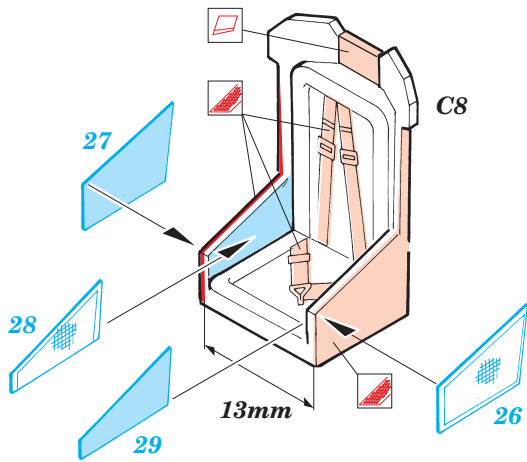

# AH-1W Super Cobra interior

eduard

32 090

1/35 scale detail set for Academy / MRC kit • sada detailů pro model 1/35 Academy / MRC

- APPLY EXPRESS MASK AND PAINT BEFORE GLUING  
POUŽIT EXPRESS MASK NABARVIT PŘED SLEPENÍM
- SYMMETRICAL ASSEMBLY  
SYMETRICKÁ MONTÁŽ
- REMOVE  
ODSTRANIT
- GRIND  
OBROUSIT
- DRILL HOLE  
VRTAT OTVOR
- BEND  
OHNOUT
- OPTION  
VOLBA
- REPLACE  
NAHRADIT

PRINT

FILM

ORIGINAL KIT PARTS  
PŮVODNÍ DÍLY STAVEBNICE

PHOTO-ETCHED PARTS  
LEPTANÉ DÍLY

PARTS TO BE REMOVED  
DÍLY K ODSTRANĚNÍ

FILL  
TMELIT

**REFERENCES:**

Squadron/Signal Publ. - Walk Around # 5529 - AH-1 Cobra  
 Squadron/Signal Publ. - In Action # 1168 - AH-1 Cobra  
 Militaria in detail - Modern Attack Helicopters