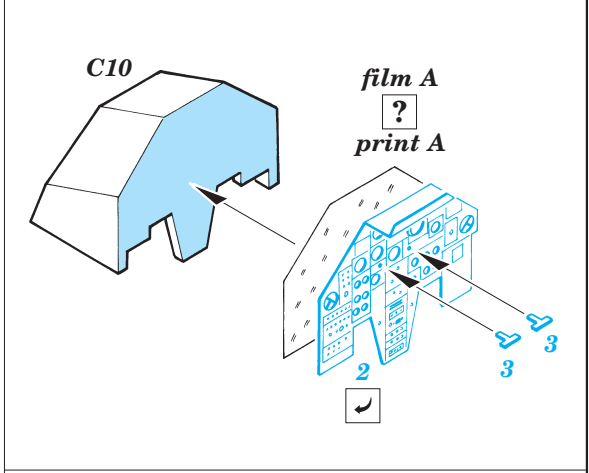

# AH-1W Super Cobra interior

eduard

32 090

1/35 scale detail set for Academy / MRC kit • sada detailů pro model 1/35 Academy / MRC

- APPLY EXPRESS MASK AND PAINT BEFORE GLUING  
POUŽIT EXPRESS MASK NABARVIT PŘED SLEPENÍM
- SYMMETRICAL ASSEMBLY  
SYMETRICKÁ MONTÁŽ
- REMOVE  
ODSTRANIT
- GRIND  
OBROUSIT
- DRILL HOLE  
VRTAT OTVOR
- BEND  
OHNOUT
- OPTION  
VOLBA
- REPLACE  
NAHRADIT

PRINT

FILM

ORIGINAL KIT PARTS  
PŮVODNÍ DÍLY STAVEBNICE

PHOTO-ETCHED PARTS  
LEPTANÉ DÍLY

PARTS TO BE REMOVED  
DÍLY K ODSTRANĚNÍ

FILL  
TMELIT

**REFERENCES:**

Squadron/Signal Publ. - Walk Around # 5529 - AH-1 Cobra  
 Squadron/Signal Publ. - In Action # 1168 - AH-1 Cobra  
 Militaria in detail - Modern Attack Helicopters