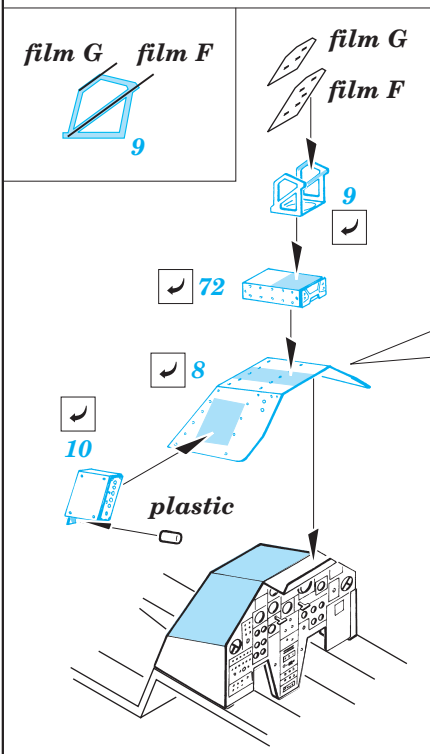

# AH-1W Super Cobra interior

eduard

32 090

1/35 scale detail set for Academy / MRC kit • sada detailů pro model 1/35 Academy / MRC

- APPLY EXPRESS MASK AND PAINT BEFORE GLUING  
POUŽIT EXPRESS MASK NABARVIT PŘED SLEPENÍM
- SYMMETRICAL ASSEMBLY  
SYMETRICKÁ MONTÁŽ
- REMOVE  
ODSTRANIT
- GRIND  
OBROUSIT
- DRILL HOLE  
VRTAT OTVOR
- BEND  
OHNOUT
- OPTION  
VOLBA
- REPLACE  
NAHRADIT

PRINT

FILM

ORIGINAL KIT PARTS  
PŮVODNÍ DÍLY STAVEBNICE

PHOTO-ETCHED PARTS  
LEPTANÉ DÍLY

PARTS TO BE REMOVED  
DÍLY K ODSTRANĚNÍ

FILL  
TMELIT

**REFERENCES:**

Squadron/Signal Publ. - Walk Around # 5529 - AH-1 Cobra  
 Squadron/Signal Publ. - In Action # 1168 - AH-1 Cobra  
 Militaria in detail - Modern Attack Helicopters