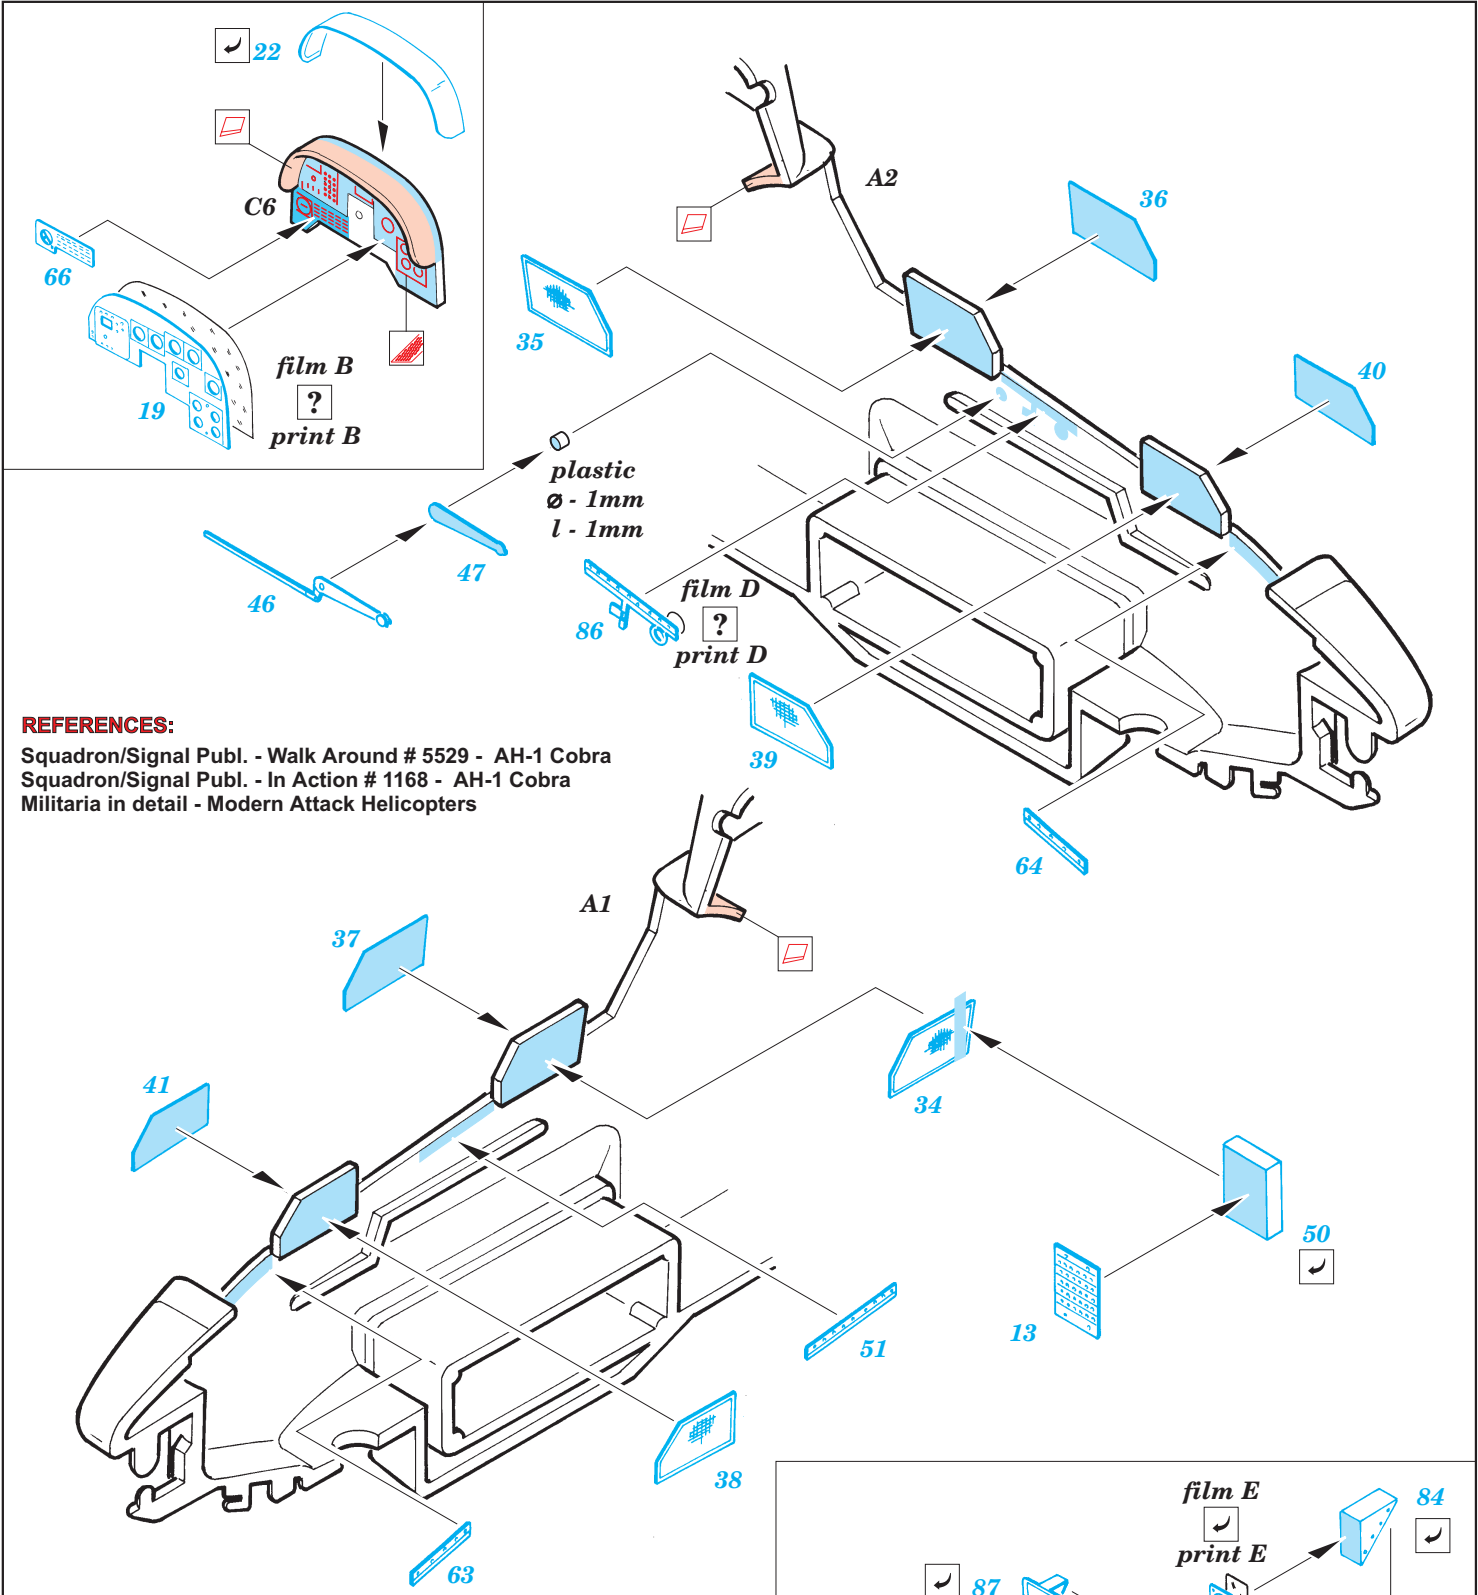

# AH-1W Super Cobra interior

eduard

32 090

1/35 scale detail set for Academy / MRC kit • sada detailů pro model 1/35 Academy / MRC

- APPLY EXPRESS MASK AND PAINT BEFORE GLUING  
POUŽIT EXPRESS MASK NABARVIT PŘED SLEPENÍM
- SYMMETRICAL ASSEMBLY  
SYMETRICKÁ MONTÁŽ
- REMOVE  
ODSTRANIT
- GRIND  
OBROUSIT
- DRILL HOLE  
VRTAT OTVOR
- BEND  
OHNOUT
- OPTION  
VOLBA
- REPLACE  
NAHRADIT

PRINT

FILM

ORIGINAL KIT PARTS  
PŮVODNÍ DÍLY STAVEBNICE

PHOTO-ETCHED PARTS  
LEPTANÉ DÍLY

PARTS TO BE REMOVED  
DÍLY K ODSTRANĚNÍ

FILL  
TMELIT

**REFERENCES:**

Squadron/Signal Publ. - Walk Around # 5529 - AH-1 Cobra  
 Squadron/Signal Publ. - In Action # 1168 - AH-1 Cobra  
 Militaria in detail - Modern Attack Helicopters