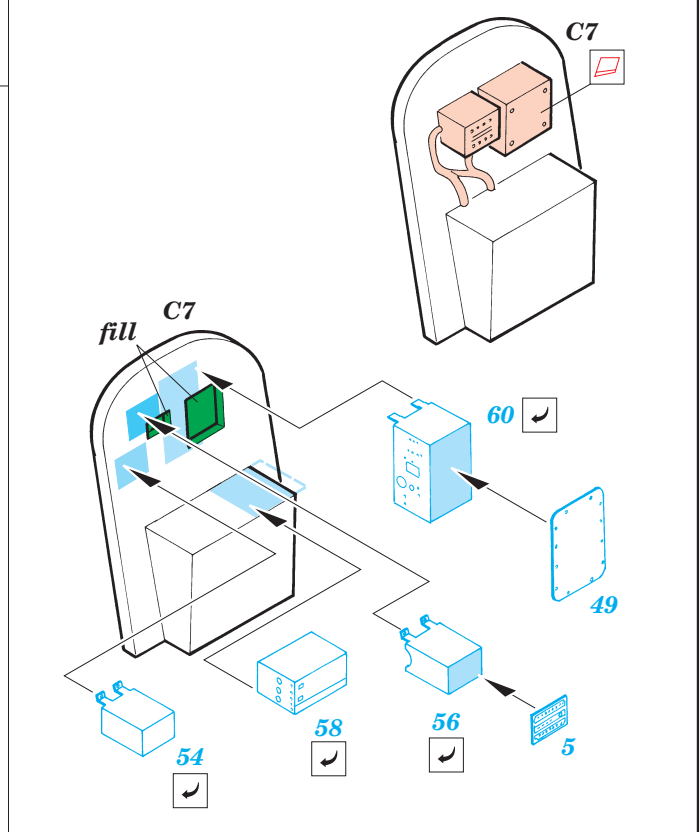

# AH-1W Super Cobra interior

eduard

32 090

1/35 scale detail set for Academy / MRC kit • sada detailů pro model 1/35 Academy / MRC

- APPLY EXPRESS MASK AND PAINT BEFORE GLUING  
POUŽIT EXPRESS MASK NABARVIT PŘED SLEPENÍM
- SYMMETRICAL ASSEMBLY  
SYMETRICKÁ MONTÁŽ
- REMOVE  
ODSTRANIT
- GRIND  
OBROUSIT
- DRILL HOLE  
VRTAT OTVOR
- BEND  
OHNOUT
- OPTION  
VOLBA
- REPLACE  
NAHRADIT

PRINT

FILM

ORIGINAL KIT PARTS  
PŮVODNÍ DÍLY STAVEBNICE

PHOTO-ETCHED PARTS  
LEPTANÉ DÍLY

PARTS TO BE REMOVED  
DÍLY K ODSTRANĚNÍ

FILL  
TMELIT

**REFERENCES:**

Squadron/Signal Publ. - Walk Around # 5529 - AH-1 Cobra  
 Squadron/Signal Publ. - In Action # 1168 - AH-1 Cobra  
 Militaria in detail - Modern Attack Helicopters