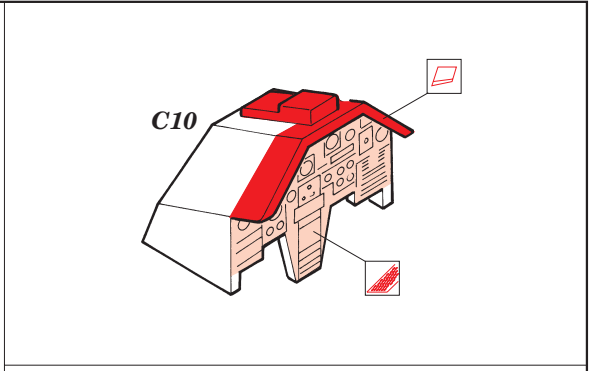

# AH-1W Super Cobra interior

eduard

32 090

1/35 scale detail set for Academy / MRC kit • sada detailů pro model 1/35 Academy / MRC

- APPLY EXPRESS MASK AND PAINT BEFORE GLUING  
POUŽIT EXPRESS MASK NABARVIT PŘED SLEPENÍM
- SYMMETRICAL ASSEMBLY  
SYMETRICKÁ MONTÁŽ
- REMOVE  
ODSTRANIT
- GRIND  
OBROUSIT
- DRILL HOLE  
VRTAT OTVOR
- BEND  
OHNOUT
- OPTION  
VOLBA
- REPLACE  
NAHRADIT

PRINT

FILM

ORIGINAL KIT PARTS  
PŮVODNÍ DÍLY STAVEBNICE

PHOTO-ETCHED PARTS  
LEPTANÉ DÍLY

PARTS TO BE REMOVED  
DÍLY K ODSTRANĚNÍ

FILL  
TMELIT

**REFERENCES:**

Squadron/Signal Publ. - Walk Around # 5529 - AH-1 Cobra  
 Squadron/Signal Publ. - In Action # 1168 - AH-1 Cobra  
 Militaria in detail - Modern Attack Helicopters