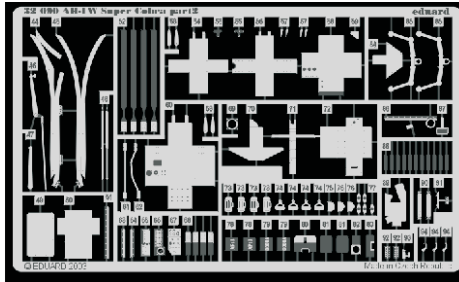

# AH-1W Super Cobra interior

eduard

32 090

1/35 scale detail set for Academy / MRC kit • sada detailů pro model 1/35 Academy / MRC

- APPLY EXPRESS MASK AND PAINT BEFORE GLUING  
POUŽIT EXPRESS MASK NABARVIT PŘED SLEPENÍM
- SYMMETRICAL ASSEMBLY  
SYMETRICKÁ MONTÁŽ
- REMOVE  
ODSTRANIT
- GRIND  
OBROUSIT
- DRILL HOLE  
VRTAT OTVOR
- BEND  
OHNOUT
- OPTION  
VOLBA
- REPLACE  
NAHRADIT

PRINT

FILM

ORIGINAL KIT PARTS  
PŮVODNÍ DÍLY STAVEBNICE

PHOTO-ETCHED PARTS  
LEPTANÉ DÍLY

PARTS TO BE REMOVED  
DÍLY K ODSTRANĚNÍ

FILL  
TMELIT

**REFERENCES:**

Squadron/Signal Publ. - Walk Around # 5529 - AH-1 Cobra  
 Squadron/Signal Publ. - In Action # 1168 - AH-1 Cobra  
 Militaria in detail - Modern Attack Helicopters