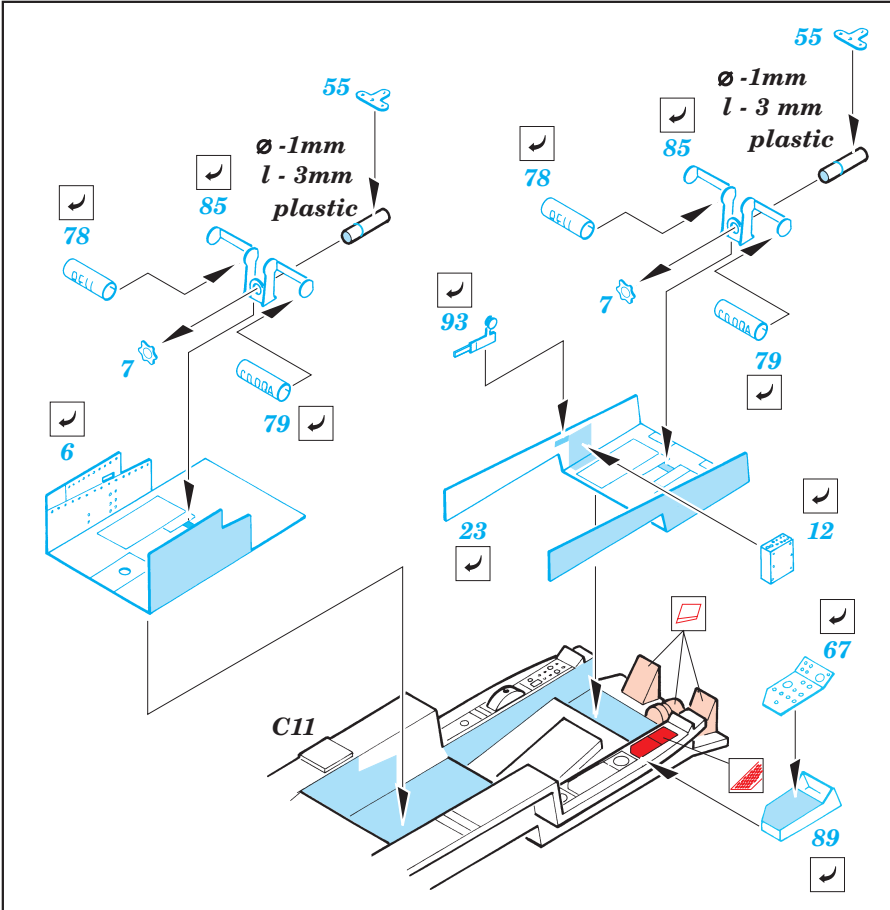

# AH-1W Super Cobra interior

eduard

32 090

1/35 scale detail set for Academy / MRC kit • sada detailů pro model 1/35 Academy / MRC

- APPLY EXPRESS MASK AND PAINT BEFORE GLUING  
POUŽIT EXPRESS MASK NABARVIT PŘED SLEPENÍM
- SYMMETRICAL ASSEMBLY  
SYMETRICKÁ MONTÁŽ
- REMOVE  
ODSTRANIT
- GRIND  
OBROUSIT
- DRILL HOLE  
VRTAT OTVOR
- BEND  
OHNOUT
- OPTION  
VOLBA
- REPLACE  
NAHRADIT

PRINT

FILM

ORIGINAL KIT PARTS  
PŮVODNÍ DÍLY STAVEBNICE

PHOTO-ETCHED PARTS  
LEPTANÉ DÍLY

PARTS TO BE REMOVED  
DÍLY K ODSTRANĚNÍ

FILL  
TMELIT

**REFERENCES:**

Squadron/Signal Publ. - Walk Around # 5529 - AH-1 Cobra  
 Squadron/Signal Publ. - In Action # 1168 - AH-1 Cobra  
 Militaria in detail - Modern Attack Helicopters