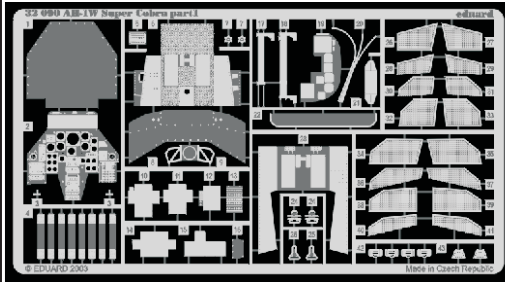

# AH-1W Super Cobra interior

eduard

32 090

1/35 scale detail set for Academy / MRC kit • sada detailů pro model 1/35 Academy / MRC

- APPLY EXPRESS MASK AND PAINT BEFORE GLUING  
POUŽIT EXPRESS MASK NABARVIT PŘED SLEPENÍM
- SYMMETRICAL ASSEMBLY  
SYMETRICKÁ MONTÁŽ
- REMOVE  
ODSTRANIT
- GRIND  
OBROUSIT
- DRILL HOLE  
VRTAT OTVOR
- BEND  
OHNOUT
- OPTION  
VOLBA
- REPLACE  
NAHRADIT

PRINT

FILM

ORIGINAL KIT PARTS  
PŮVODNÍ DÍLY STAVEBNICE

PHOTO-ETCHED PARTS  
LEPTANÉ DÍLY

PARTS TO BE REMOVED  
DÍLY K ODSTRANĚNÍ

FILL  
TMELIT

**REFERENCES:**

Squadron/Signal Publ. - Walk Around # 5529 - AH-1 Cobra  
 Squadron/Signal Publ. - In Action # 1168 - AH-1 Cobra  
 Militaria in detail - Modern Attack Helicopters