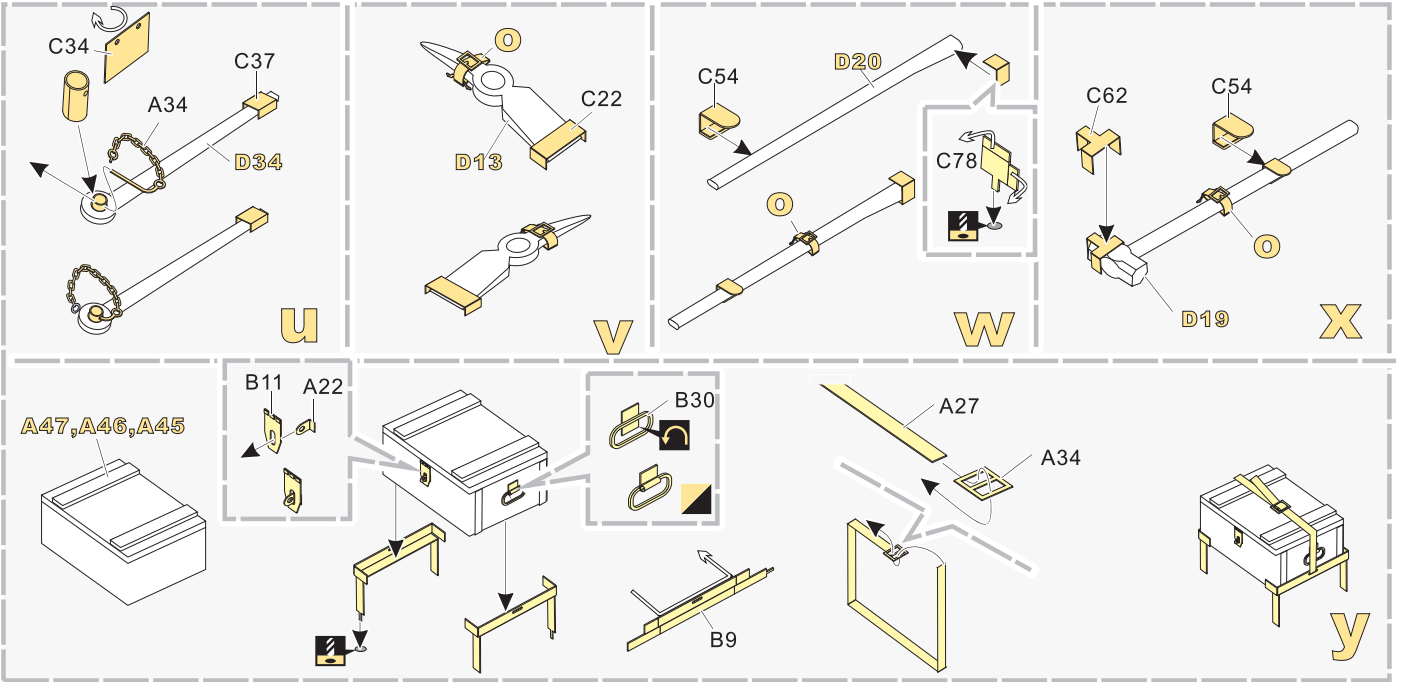

1/35 MILITARY MINIATURE VEHICLE UPGRADE SERIES PE35879