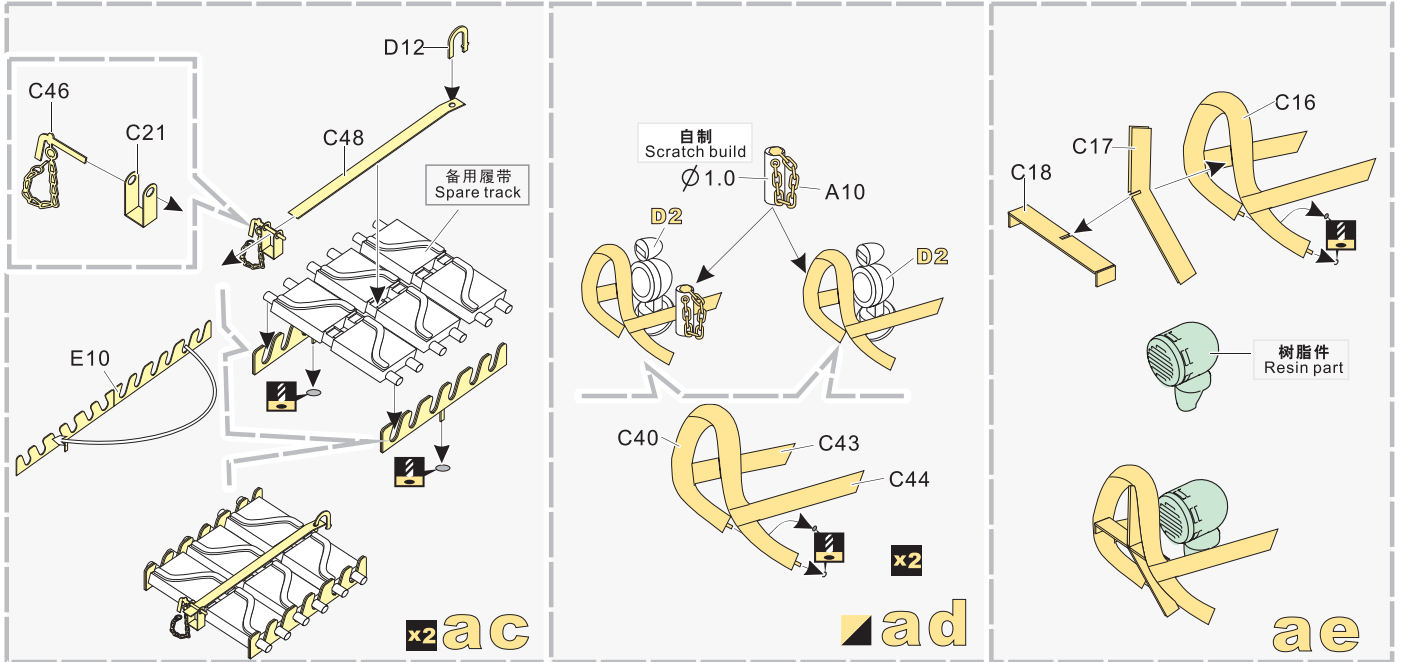

1/35 MILITARY MINIATURE VEHICLE UPGRADE SERIES PE35879