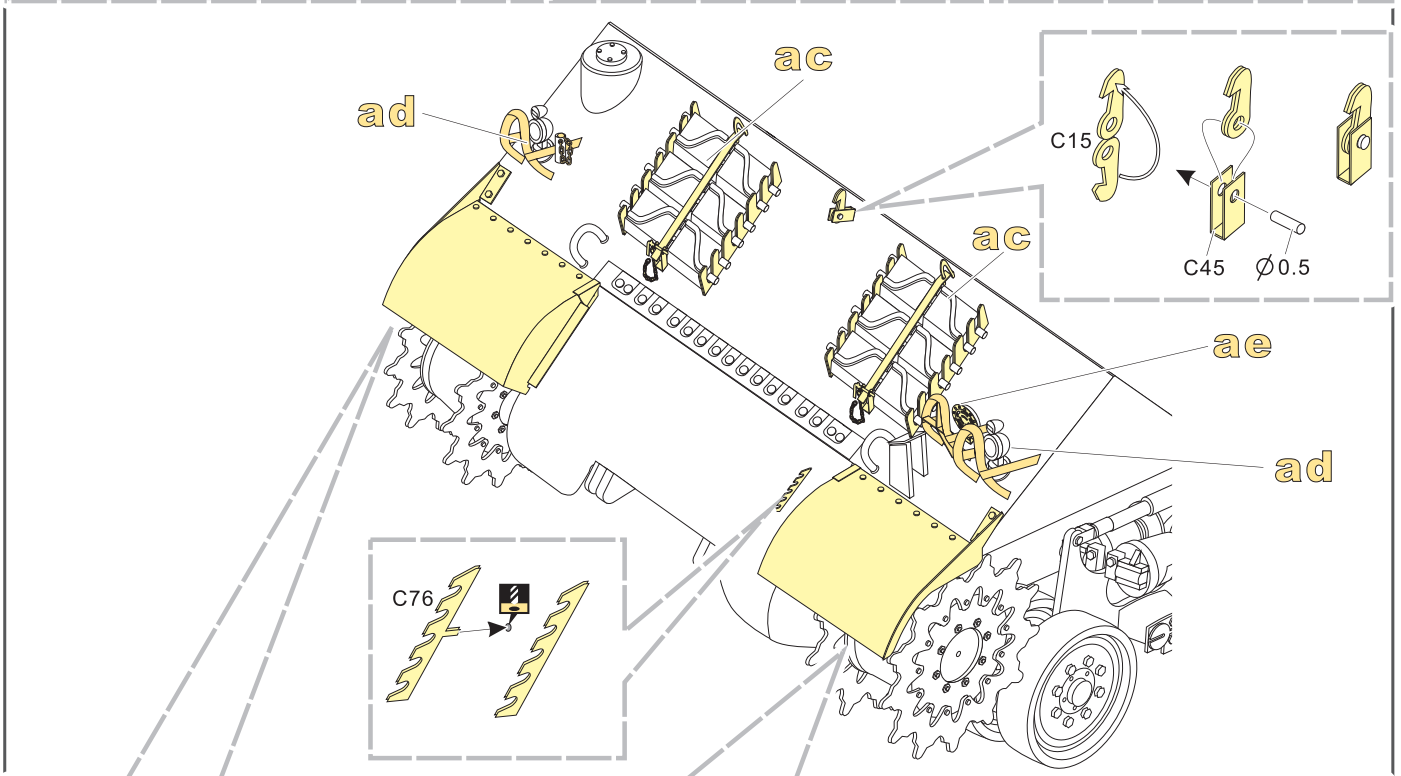

1/35 MILITARY MINIATURE VEHICLE UPGRADE SERIES PE35879