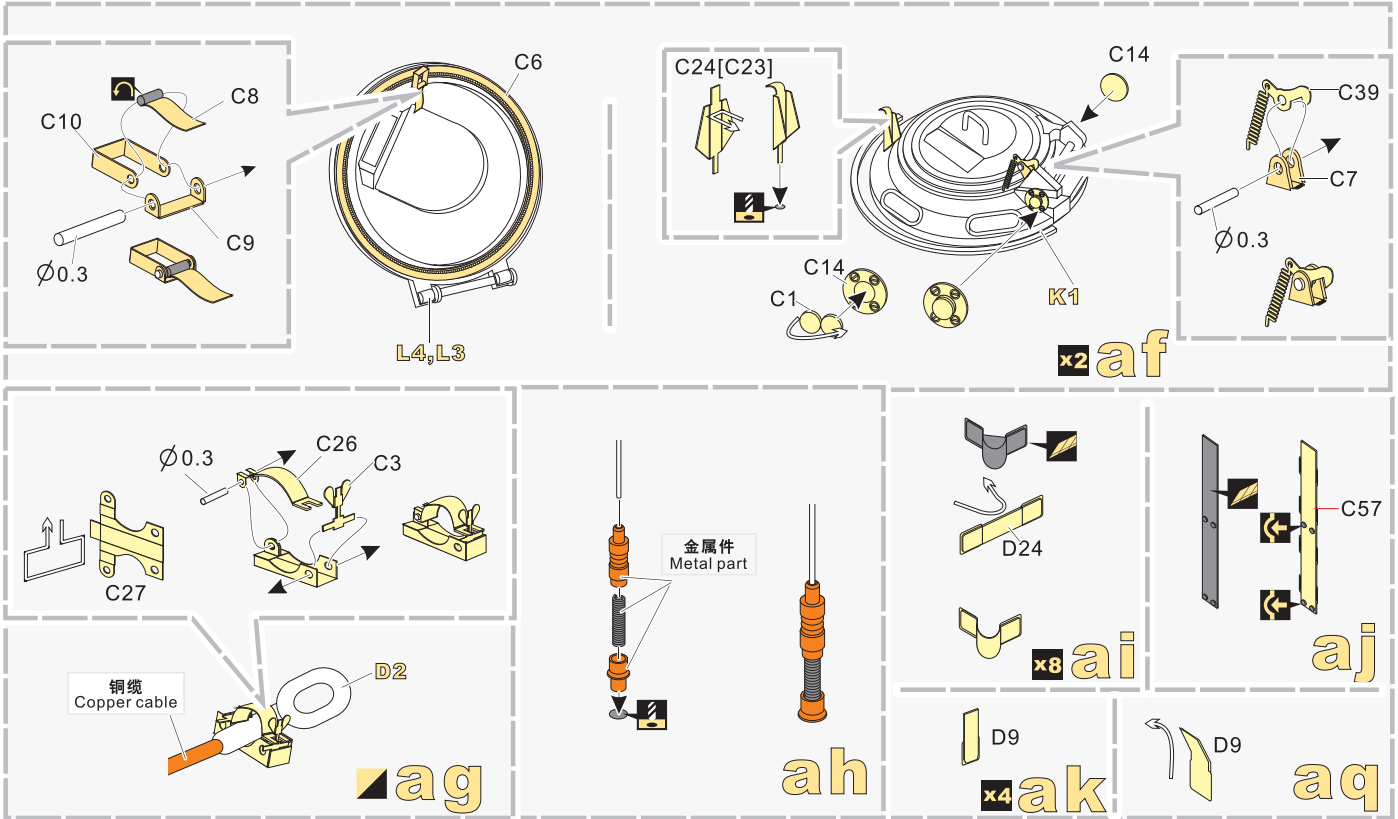

1/35 MILITARY MINIATURE VEHICLE UPGRADE SERIES PE35879