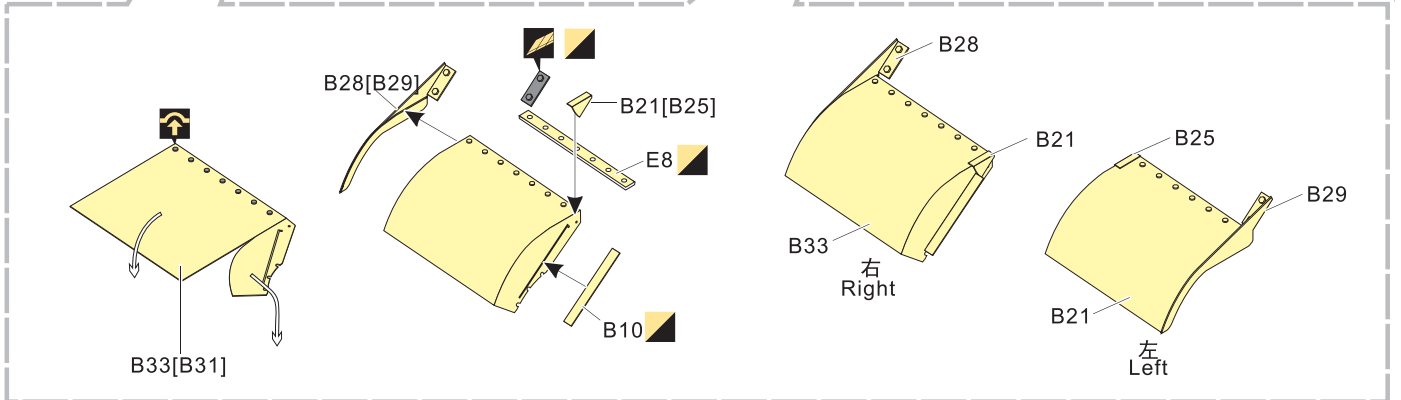

1/35 MILITARY MINIATURE VEHICLE UPGRADE SERIES PE35879