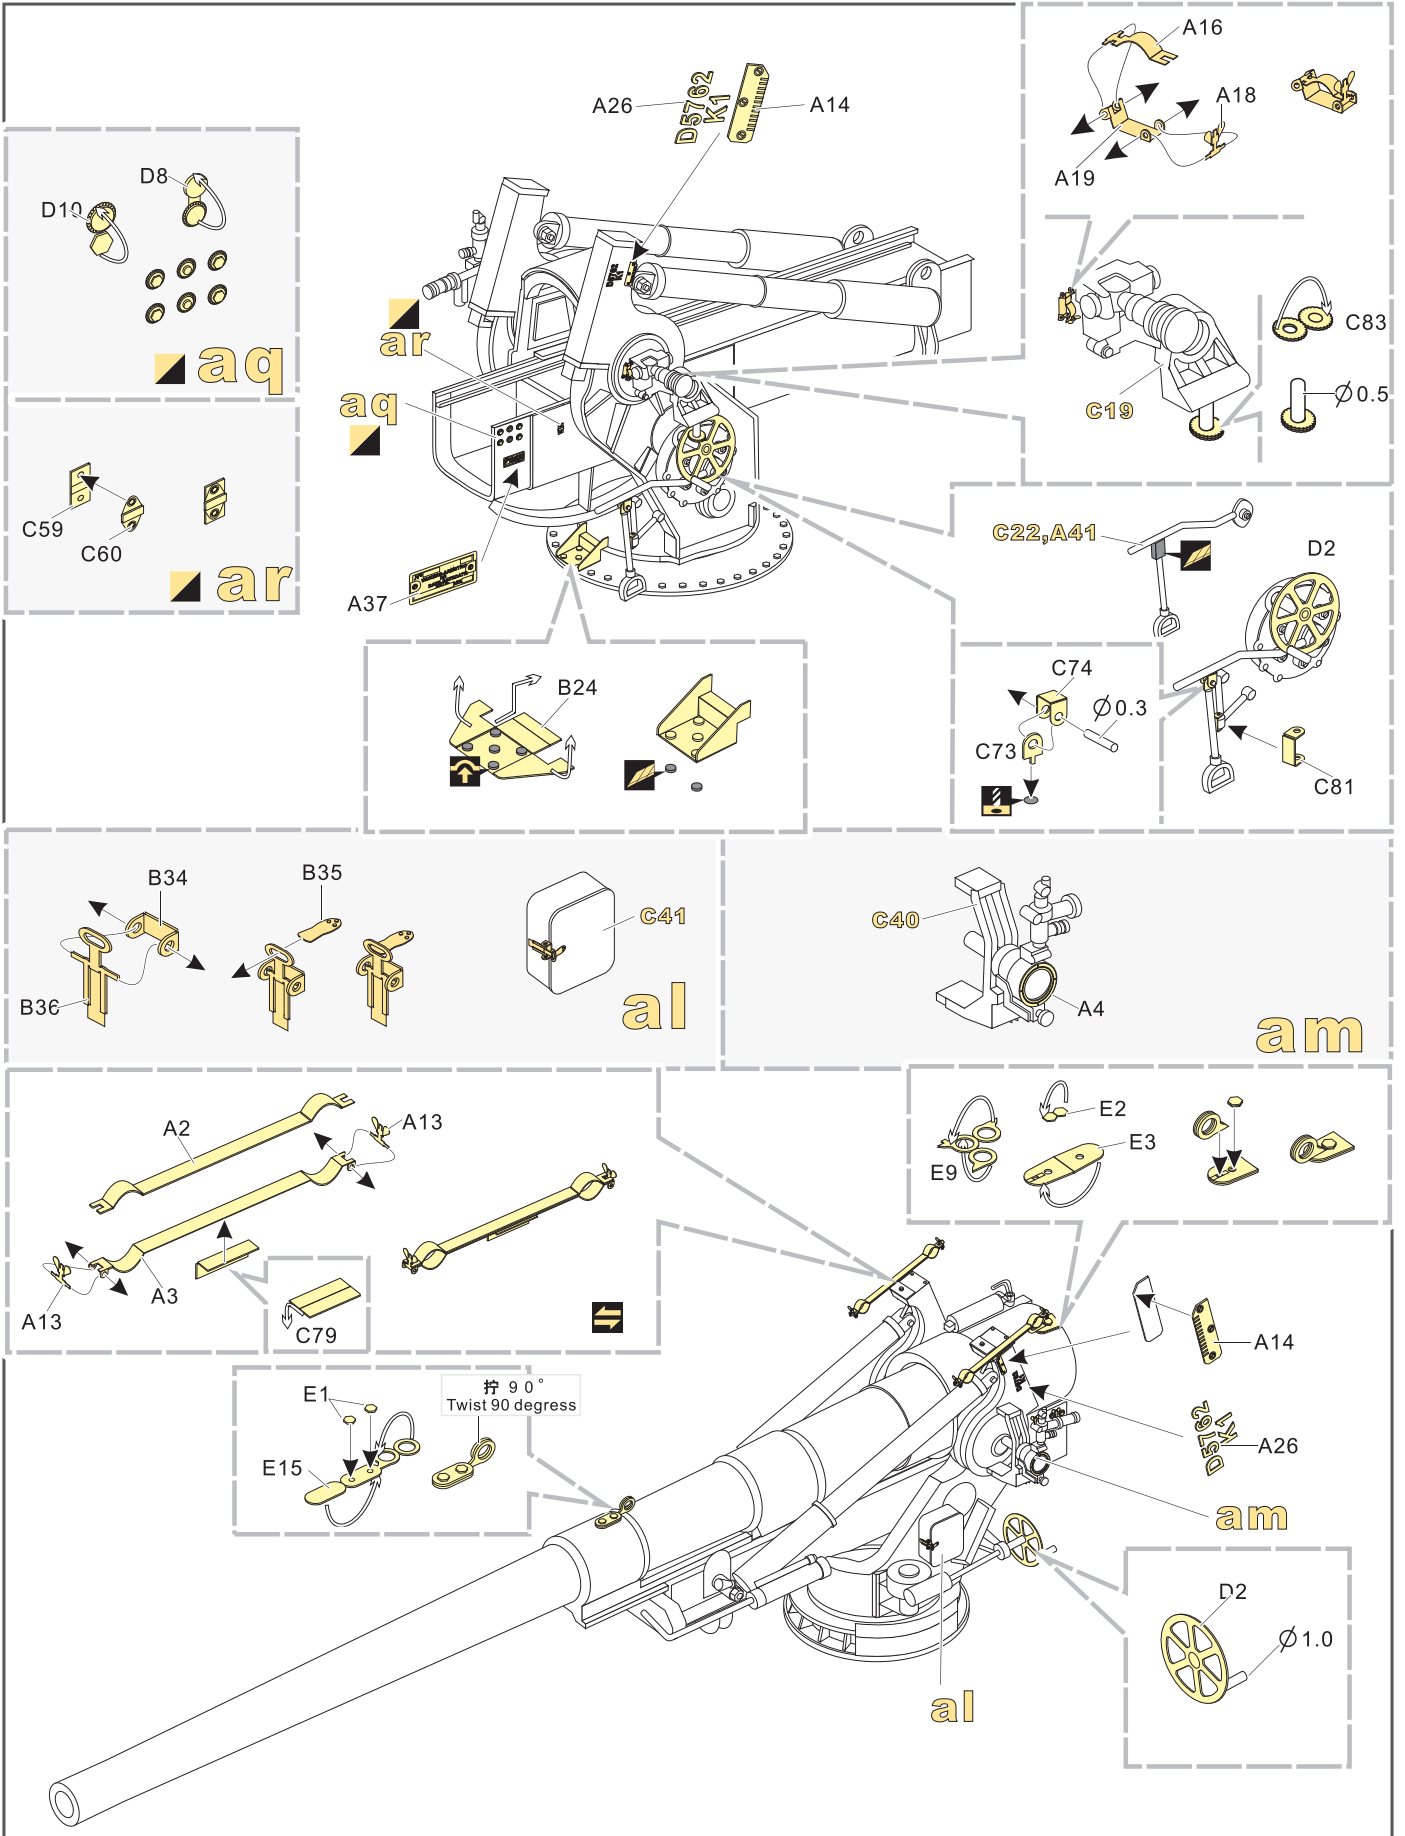

1/35 MILITARY MINIATURE VEHICLE UPGRADE SERIES PE35879