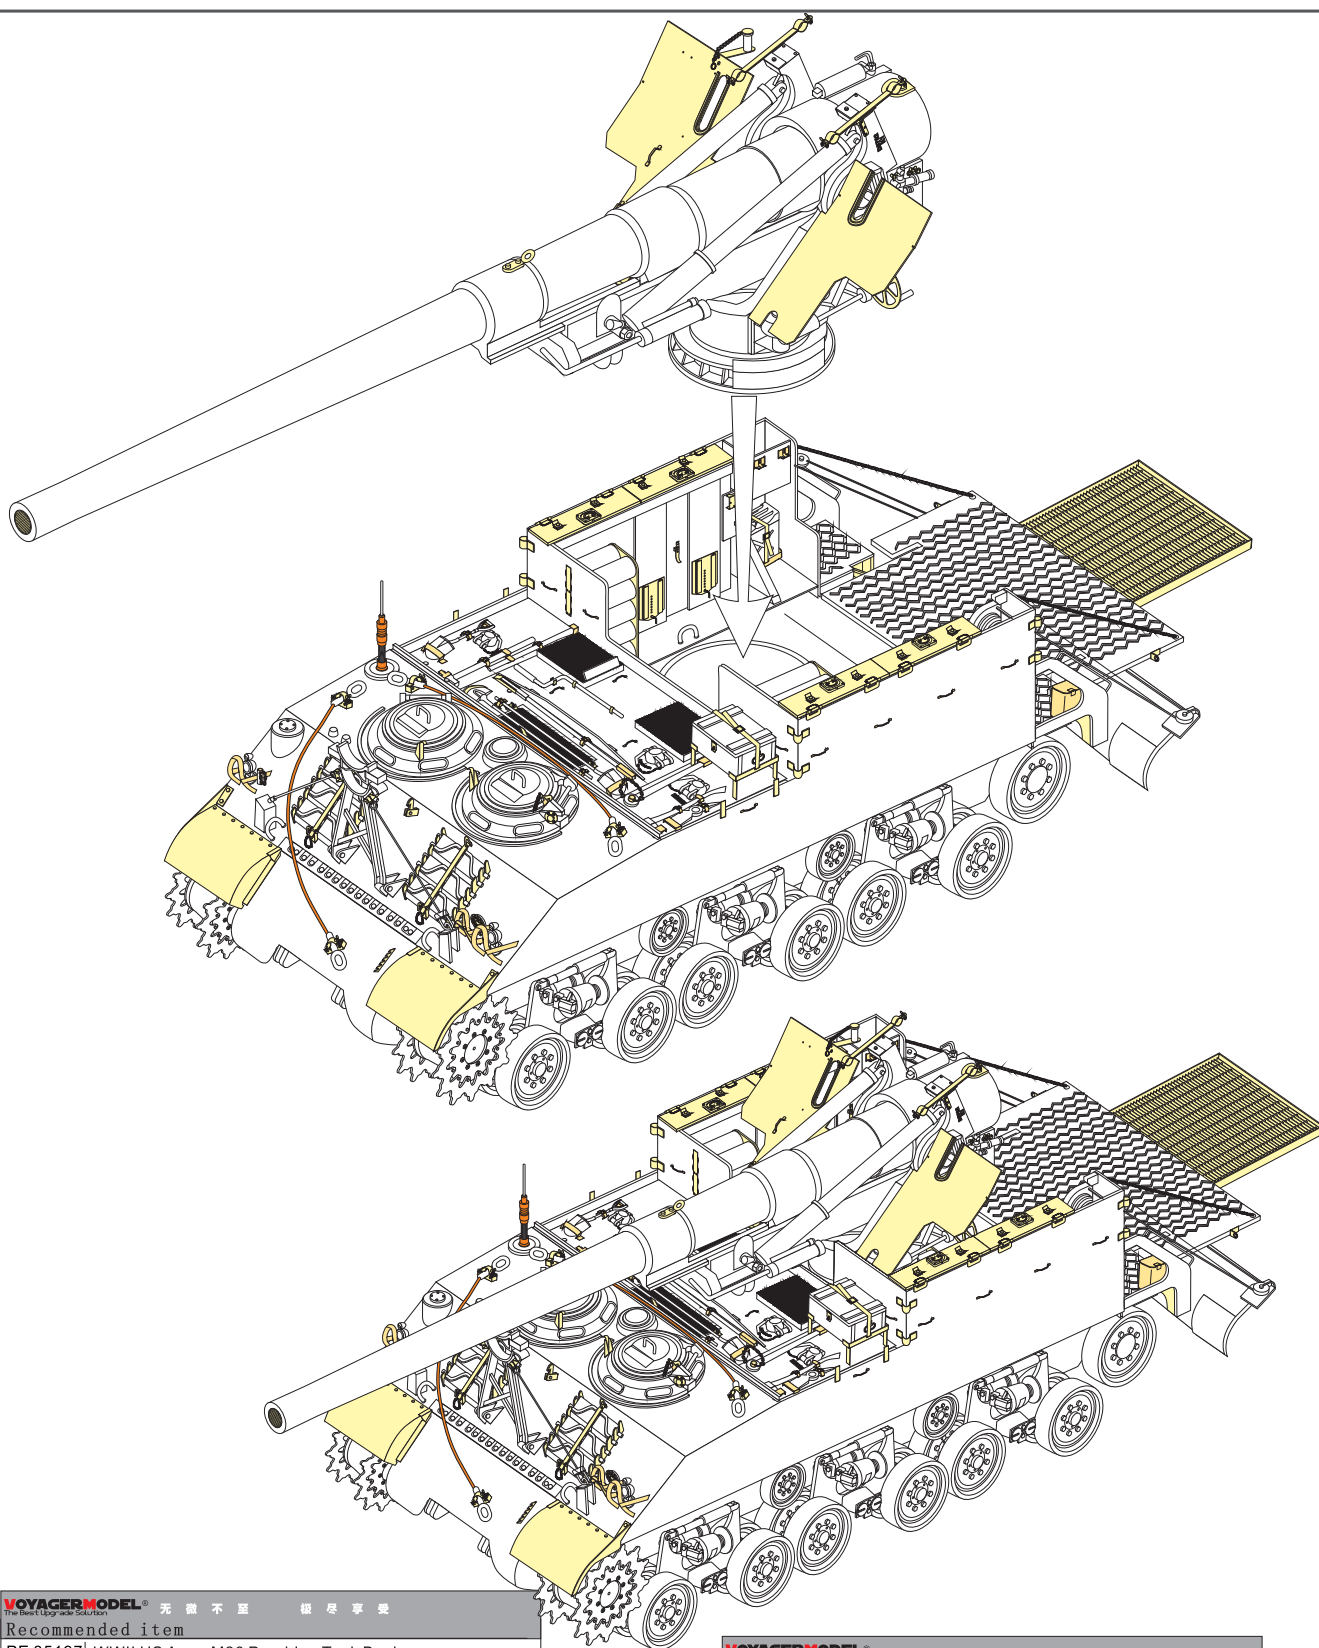

1/35 MILITARY MINIATURE VEHICLE UPGRADE SERIES PE35879

VOYAGERMODEL® 无微不至 极尽享受
The Best Upgrade Solution

Recommended item

PE 35197	WWII US Army M26 Pershing Tank Basic
PE 35194	WWII US Army Willys MB
PE 35306	WWII US army M4/M4 DV mid tank
PE 35376	WWII US Army T26E4 SuperPershing Tank
PE 35445	WWII US Army T26E4 Super Pershing Tank Basic
PE 35665	US Army M24 Light tank basic(Korean War) (atenna base include)
PE 35537	WWII US T-28 Super Heavy tank w/M2 /Mantlet
PE 35728	WWII US M6 Heavy Tank (Gun barrel. Atenna base Include)
PE 35751	WWII U.S.Army M36B1 GMC Tank Destory Basic

VOYAGERMODEL® 无微不至 极尽享受
The Best Upgrade Solution

Recommended item

PE 35700	WWII US M26 Recover Vehicle basic
PE 35703	WWII US M25 tank transporter
PE 35875	WWII US M40 SPG Basic (Atenna base include)
PE 35877	WWII US T-29E1 Super Heavy tank
PE 35856	WWII US M10 tank destroyer Basic (Gun barrel . Atenna base include)
PE 35194	WWII U.S. Jeep Willys MB
PE 35608	WWII German Schwimmwagan Type 128