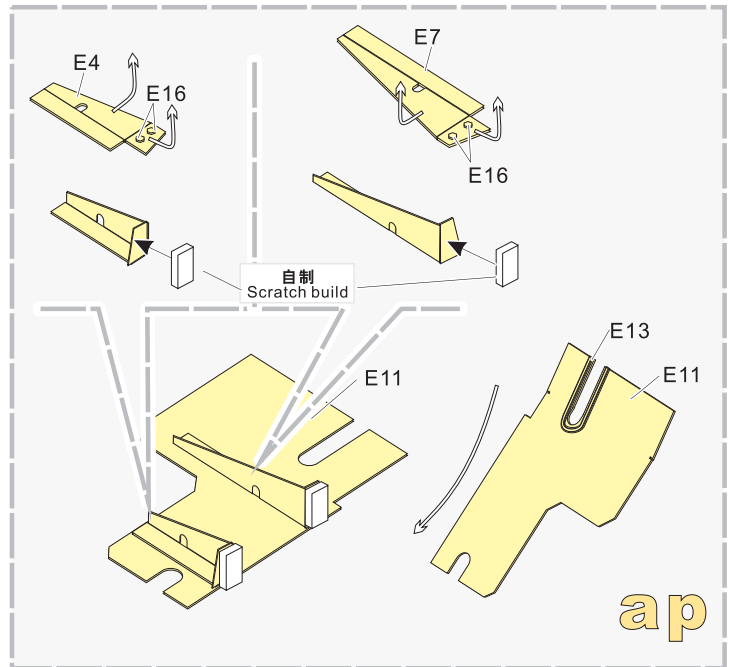

1/35 MILITARY MINIATURE VEHICLE UPGRADE SERIES PE35879

更多PE35879样品照片参考请扫一扫
MORE PICTUER OF PE 35879
REFERENCE SCAN HERE