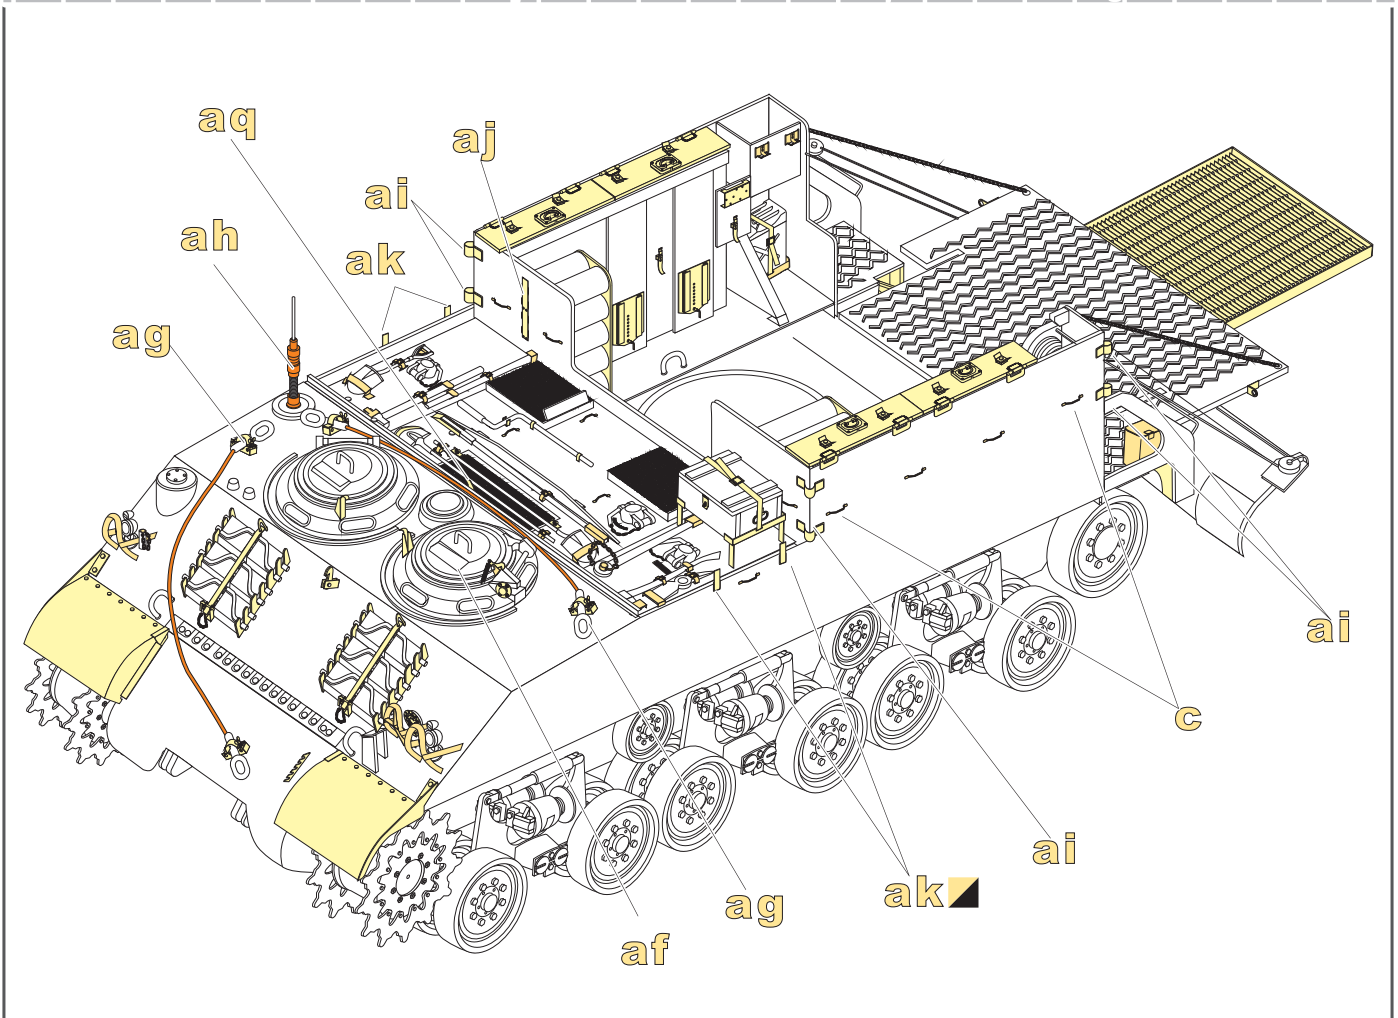

1/35 MILITARY MINIATURE VEHICLE UPGRADE SERIES PE35879