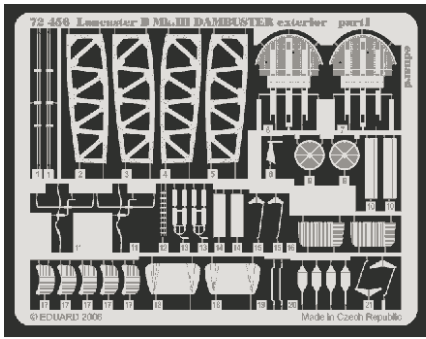

Lancaster B Mk.III Dambuster exterior

eduard

72 456

1/72 scale detail set for Hasegawa kit • sada detailů pro model 1/72 Hasegawa

- ★ APPLY EXPRESS MASK AND PAINT BEFORE GLUING
POUŽIT EXPRESS MASK NABARVIT PŘED SLEPENÍM
- ◐ SYMMETRICAL ASSEMBLY
SYMETRICKÁ MONTÁŽ
- ◓ REMOVE
ODSTRANIT
- ◔ GRIND
OBROUSIT
- ◕ DRILL HOLE
VRTAT OTVOR
- ↪ BEND
OHNOUT
- ⊕ OPTION
VOLBA
- Ⓜ REPLACE
NAHRADIT

ORIGINAL KIT PARTS
PŮVODNÍ DÍLY STAVEBNICE
 PHOTO-ETCHED PARTS
LEPTANÉ DÍLY
 PARTS TO BE REMOVED
DÍLY K ODSTRANĚNÍ
 FILL
TMELIT

16 **2 pcs.**

23 **2 pcs.**

2 pcs.

D38
2 pcs.

B2
B1

C1
C2

fill

2 pcs.

REFERENCES:
Modelers Datalife #4 - Avro Lancaster