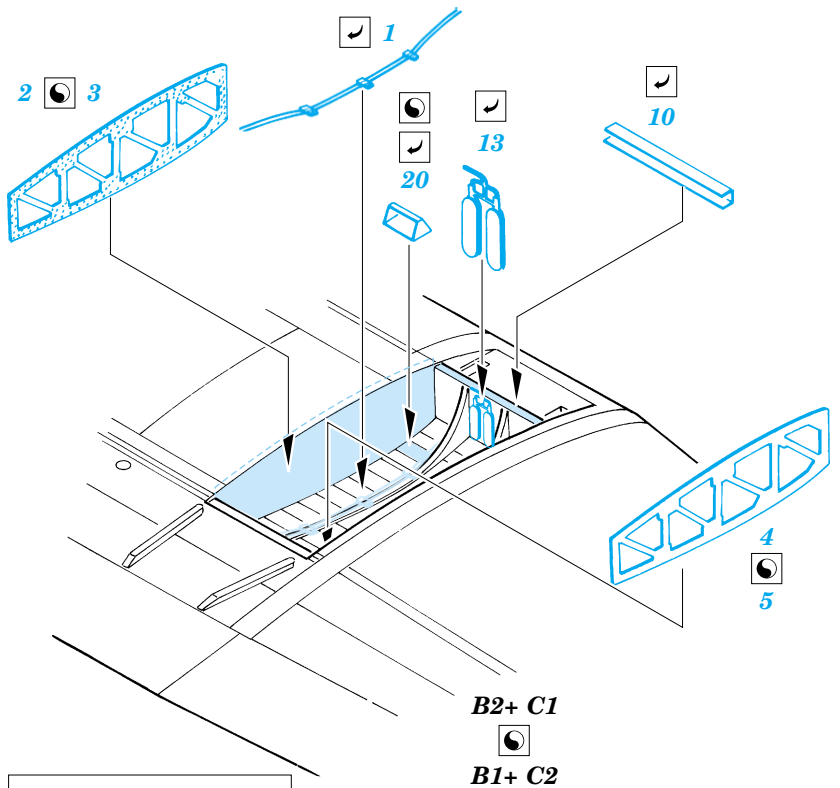

Lancaster B Mk.III Dambuster exterior

eduard

72 456

1/72 scale detail set for Hasegawa kit • sada detailů pro model 1/72 Hasegawa

- ★ APPLY EXPRESS MASK AND PAINT BEFORE GLUING
POUŽIT EXPRESS MASK NABARVIT PŘED SLEPENÍM
- ◐ SYMMETRICAL ASSEMBLY
SYMETRICKÁ MONTÁŽ
- ◓ REMOVE
ODSTRANIT
- ◔ GRIND
OBROUSIT
- ◕ DRILL HOLE
VRTAT OTVOR
- ↪ BEND
OHNOUT
- ⊕ OPTION
VOLBA
- Ⓜ REPLACE
NAHRADIT

ORIGINAL KIT PARTS
PŮVODNÍ DÍLY STAVEBNICE
 PHOTO-ETCHED PARTS
LEPTANÉ DÍLY
 PARTS TO BE REMOVED
DÍLY K ODSTRANĚNÍ
 FILL
TMELIT

16 **2 pcs.**

23 **2 pcs.**

2 pcs.

D38
2 pcs.

B2
B1

C1
C2

fill

2 pcs.

REFERENCES:
Modelers Datalife #4 - Avro Lancaster