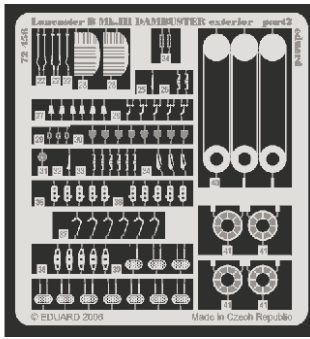

Lancaster B Mk.III Dambuster exterior

eduard

72 456

1/72 scale detail set for Hasegawa kit • sada detailů pro model 1/72 Hasegawa

- ★ APPLY EXPRESS MASK AND PAINT BEFORE GLUING
POUŽIT EXPRESS MASK NABARVIT PŘED SLEPENÍM
- ◐ SYMMETRICAL ASSEMBLY
SYMETRICKÁ MONTÁŽ
- ◓ REMOVE
ODSTRANIT
- ◔ GRIND
OBROUSIT
- ◕ DRILL HOLE
VRTAT OTVOR
- ↪ BEND
OHNOUT
- ⊕ OPTION
VOLBA
- Ⓜ REPLACE
NAHRADIT

ORIGINAL KIT PARTS
PŮVODNÍ DÍLY STAVEBNICE
 PHOTO-ETCHED PARTS
LEPTANÉ DÍLY
 PARTS TO BE REMOVED
DÍLY K ODSTRANĚNÍ
 FILL
TMELIT

16 **2 pcs.**

23 **2 pcs.**

2 pcs.

D38
2 pcs.

B2
B1

C1
C2

fill

2 pcs.

REFERENCES:
Modelers Datalife #4 - Avro Lancaster