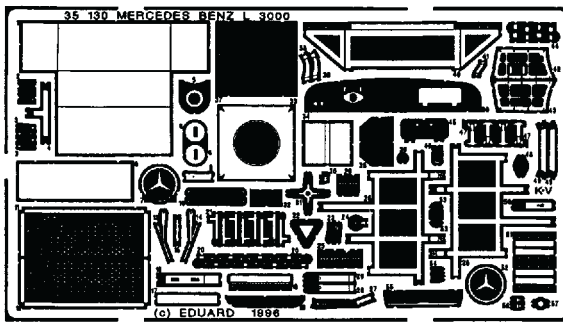

# Mercedes-Benz L 3000

1/35 scale detail set for Italeri kit

35 130

-  OPPOSITE SIDE
-  REMOVE
-  REPLACE