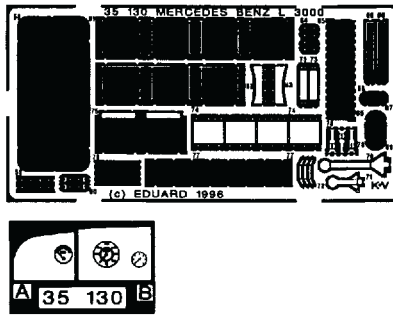

# Mercedes-Benz L 3000

1/35 scale detail set for Italeri kit

35 130

-  OPPOSITE SIDE
-  REMOVE
-  REPLACE