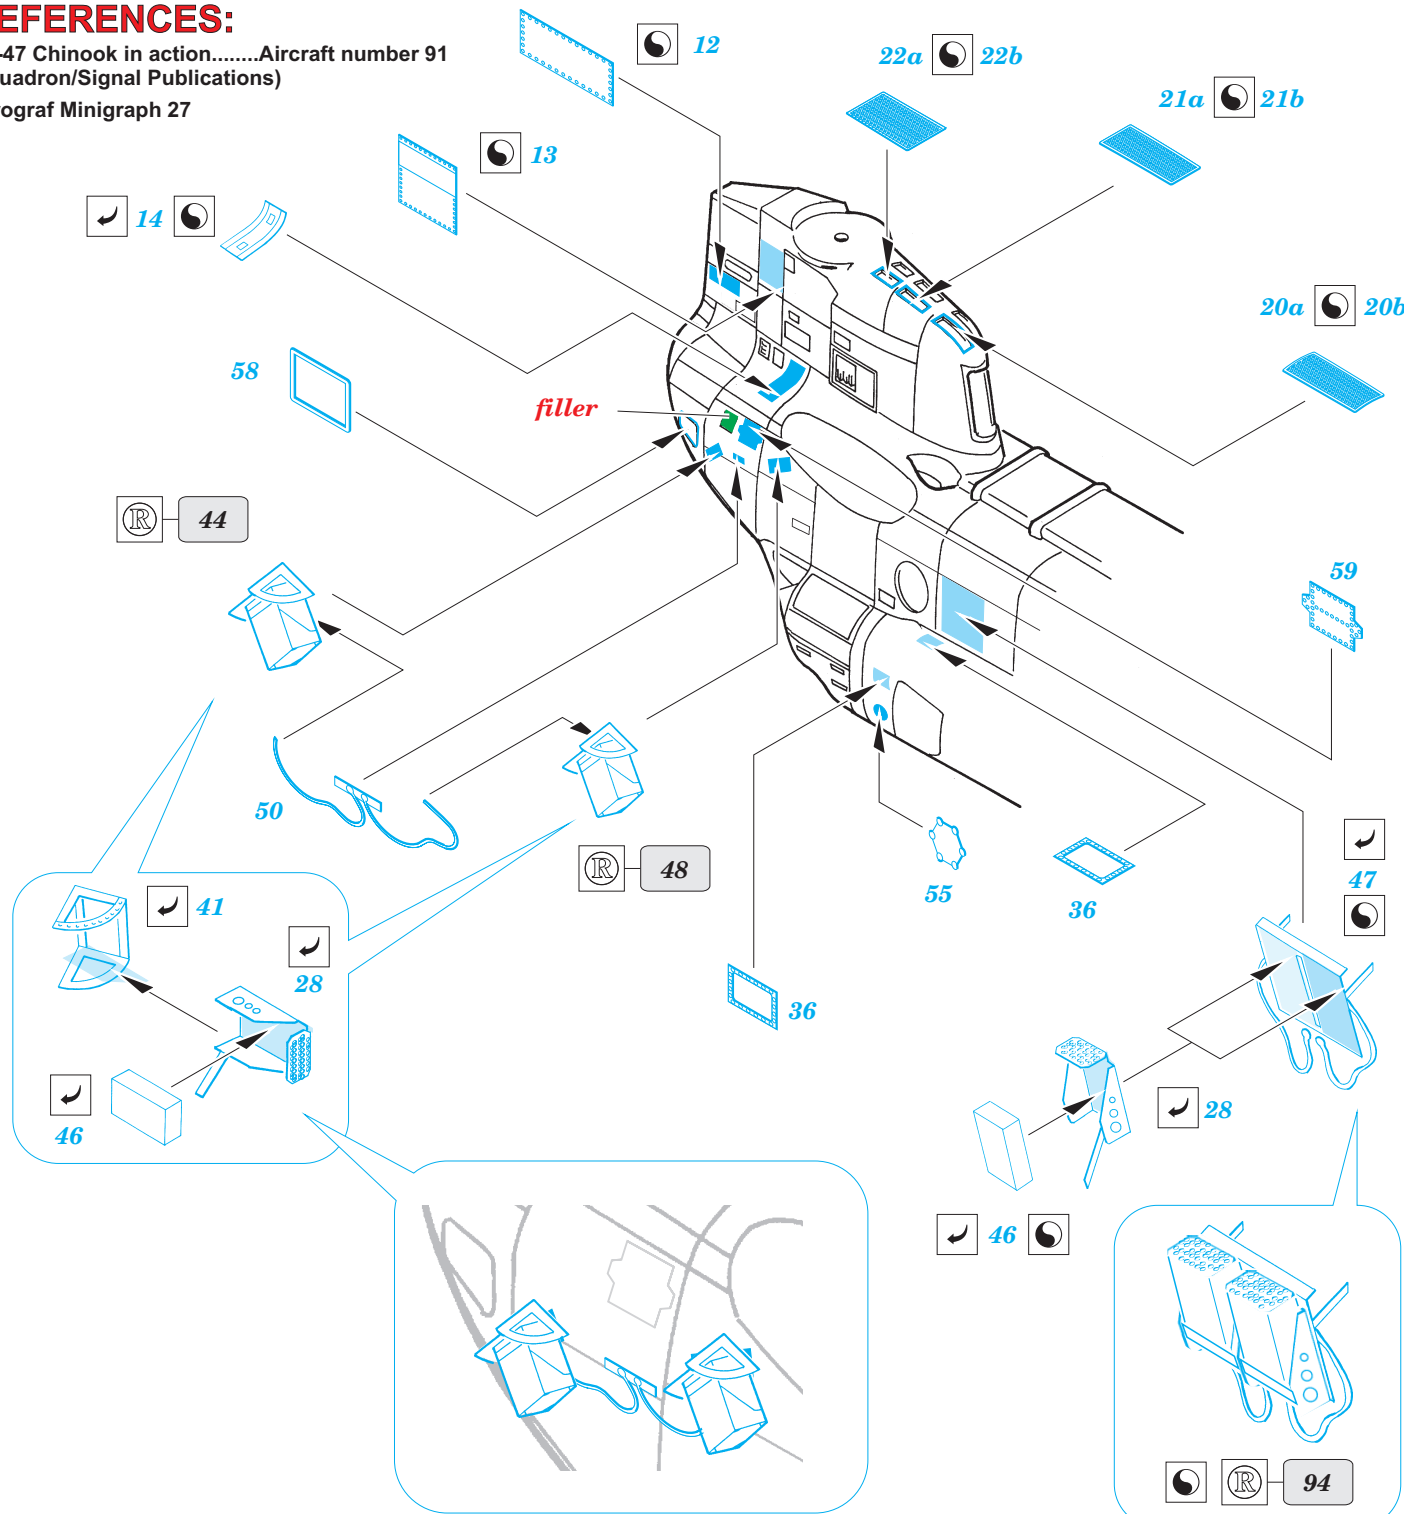

# MH-47E Chinook exterior

eduard

72 455

1/72 scale detail set for **REVELL** kit • sada detailů pro model 1/72 **REVELL**

- ★ APPLY EXPRESS MASK AND PAINT BEFORE GLUING  
POUŽIT EXPRESS MASK NABARVIT PŘED SLEPENÍM
- ☉ SYMMETRICAL ASSEMBLY  
SYMETRICKÁ MONTÁŽ
- ☐ REMOVE  
ODSTRANIT
- ☐ GRIND  
OBROUSIT
- ☐ DRILL HOLE  
VRTAT OTVOR
- ↪ BEND  
OHNOUT
- ❓ OPTION  
VOLBA
- Ⓜ REPLACE  
NAHRADIT

ORIGINAL KIT PARTS  
PŮVODNÍ DÍLY STAVEBNICE

PHOTO-ETCHED PARTS  
LEPTANÉ DÍLY

PARTS TO BE REMOVED  
DÍLY K ODSTRANĚNÍ

FILL  
TMELIT

## REFERENCES:

CH-47 Chinook in action.....Aircraft number 91  
(Squadron/Signal Publications)

Aerograf Minigraph 27

29  *on ground!!!!*