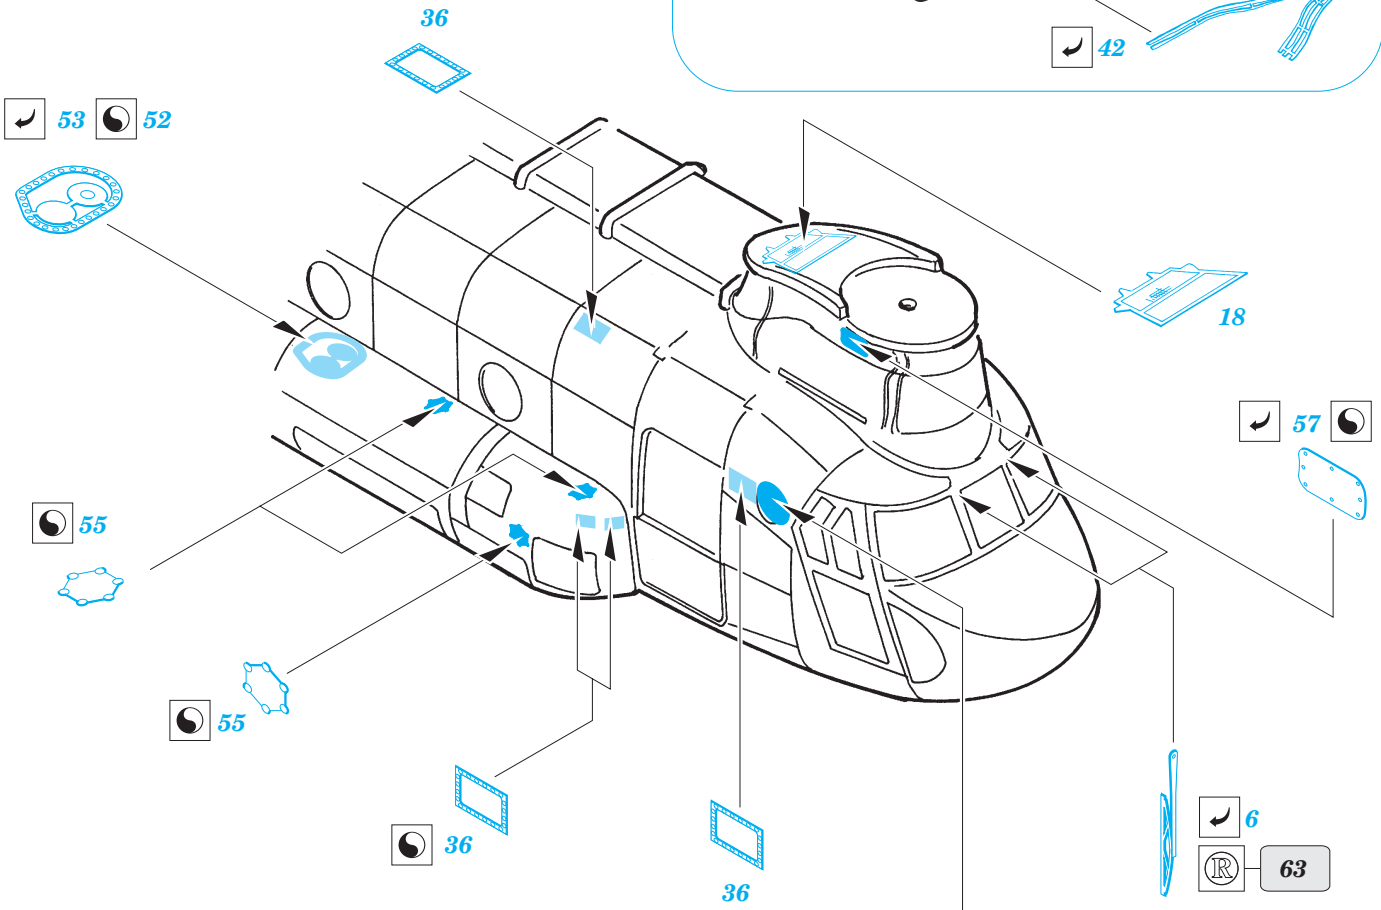

# MH-47E Chinook exterior

eduard

72 455

1/72 scale detail set for **REVELL** kit • sada detailů pro model 1/72 **REVELL**

- ★ APPLY EXPRESS MASK AND PAINT BEFORE GLUING  
POUŽIT EXPRESS MASK NABARVIT PŘED SLEPENÍM
- ☉ SYMMETRICAL ASSEMBLY  
SYMETRICKÁ MONTÁŽ
- ☐ REMOVE  
ODSTRANIT
- ☐ GRIND  
OBROUSIT
- ☐ DRILL HOLE  
VRTAT OTVOR
- ↪ BEND  
OHNOUT
- ❓ OPTION  
VOLBA
- Ⓜ REPLACE  
NAHRADIT

ORIGINAL KIT PARTS  
PŮVODNÍ DÍLY STAVEBNICE

PHOTO-ETCHED PARTS  
LEPTANÉ DÍLY

PARTS TO BE REMOVED  
DÍLY K ODSTRANĚNÍ

FILL  
TMELIT

## REFERENCES:

CH-47 Chinook in action.....Aircraft number 91  
(Squadron/Signal Publications)

Aerograf Minigraph 27

29  *on ground!!!!*