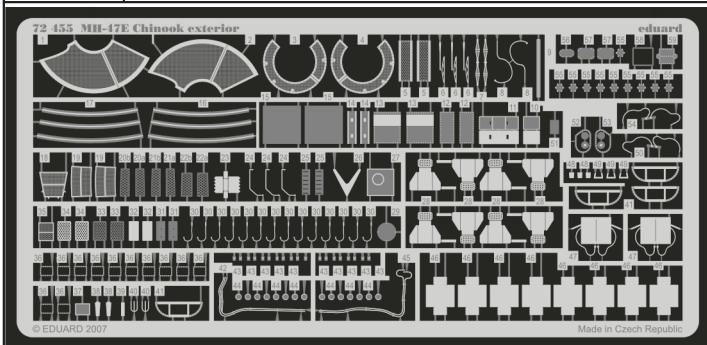

# MH-47E Chinook exterior

eduard

72 455

1/72 scale detail set for **REVELL** kit • sada detailů pro model 1/72 **REVELL**

- ★ APPLY EXPRESS MASK AND PAINT BEFORE GLUING  
POUŽIT EXPRESS MASK NABARVIT PŘED SLEPENÍM
- ☉ SYMMETRICAL ASSEMBLY  
SYMETRICKÁ MONTÁŽ
- ☐ REMOVE  
ODSTRANIT
- ☐ GRIND  
OBROUSIT
- ☐ DRILL HOLE  
VRTAT OTVOR
- ↪ BEND  
OHNOUT
- ❓ OPTION  
VOLBA
- Ⓜ REPLACE  
NAHRADIT

ORIGINAL KIT PARTS  
PŮVODNÍ DÍLY STAVEBNICE

PHOTO-ETCHED PARTS  
LEPTANÉ DÍLY

PARTS TO BE REMOVED  
DÍLY K ODSTRANĚNÍ

FILL  
TMELIT