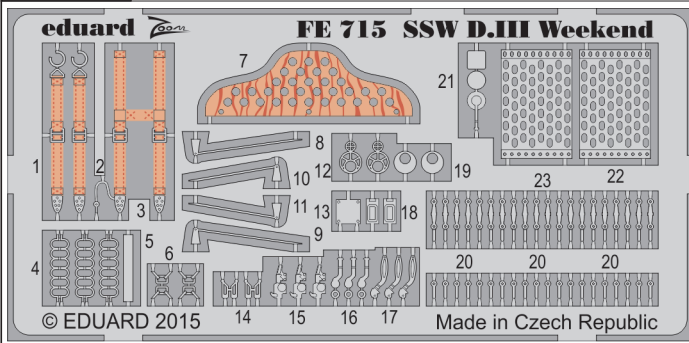

# SSW D.III Weekend

**FE715**

detail set for 1/48 EDUARD kit • sada detailů pro stavebnici 1/48 EDUARD

- APPLY EXPRESS MASK AND PAINT BEFORE GLUING  
POUŽIT EXPRESS MASK NABARVIT PŘED SLEPENÍM
- SYMMETRICAL ASSEMBLY  
SYMETRICKÁ MONTÁŽ
- REMOVE  
ODSTRANIT
- GRIND  
OBROUSIT
- DRILL HOLE  
VRTAT OTVOR
- BEND  
OHNOUT
- OPTION  
VOLBA
- REPLACE  
NAHRADIT
- COLORED ETCHED PARTS  
LEPTANÉ BAREVNÉ DÍLY
- ETCHED PARTS  
LEPTANÉ NEBAREVNÉ DÍLY
- ORIGINAL KIT PARTS  
PŮVODNÍ DÍLY STAVEBNICE

ORIGINAL KIT PARTS  
PŮVODNÍ DÍLY STAVEBNICE

PHOTO-ETCHED PARTS  
LEPTANÉ DÍLY

PARTS TO BE REMOVED  
DÍLY K ODSTRANĚNÍ

FILL  
TMELIT