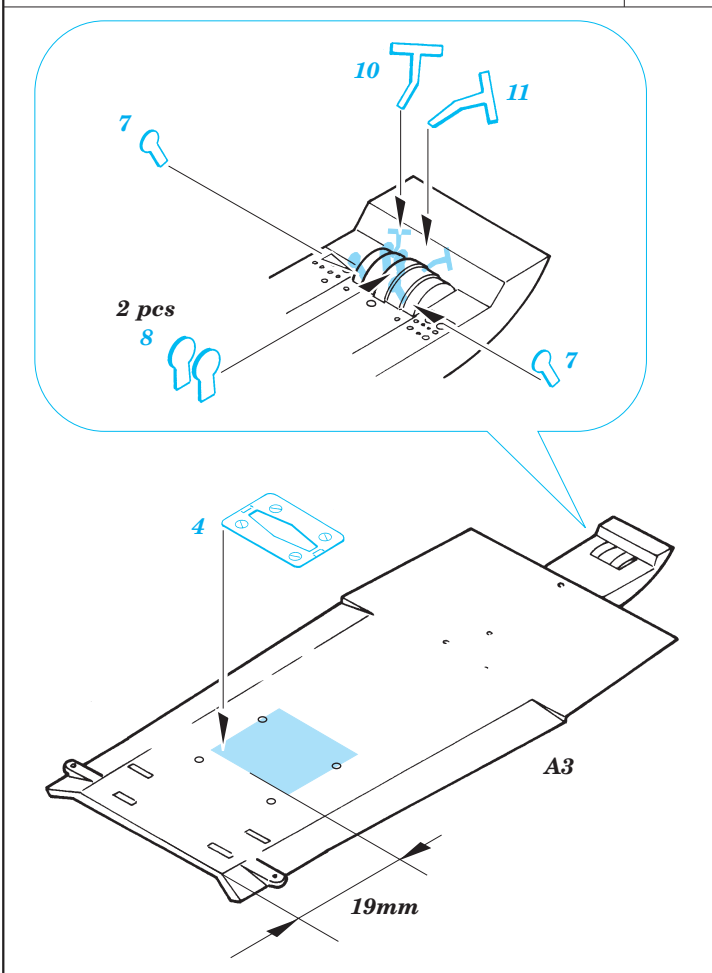

UH-60L Black Hawk interior

1/35 scale detail set for Academy kit • sada detailů pro model Academy 1/35

eduard

32 071

Print

- SYMMETRICAL ASSEMBLY
SYMETRICKÁ MONTÁŽ
- REMOVE
ODSTRANIT
- BEND
OHNOUT
- REPLACE
NAHRADIT
- GRIND
OBROUSIT
- OPTION
VOLBA

ORIGINAL KIT PARTS
PŮVODNÍ DÍLY STAVEBNICE
 PHOTO-ETCHED PARTS
LEPTANÉ DÍLY
 PARTS TO BE REMOVED
DÍLY K ODSTRANĚNÍ
 FILL
TMELIT

Cabin Assembly

2 sets

2 sets M 60 Machine Gun

References :
 Squadron/Signal Publ. No5519 - UH-60 Black Hawk Walk Around
 Squadron/Signal Publ. No.1133 - H-60 Black Hawk in Action
 WWP - UH-60A Black Hawk in Detail