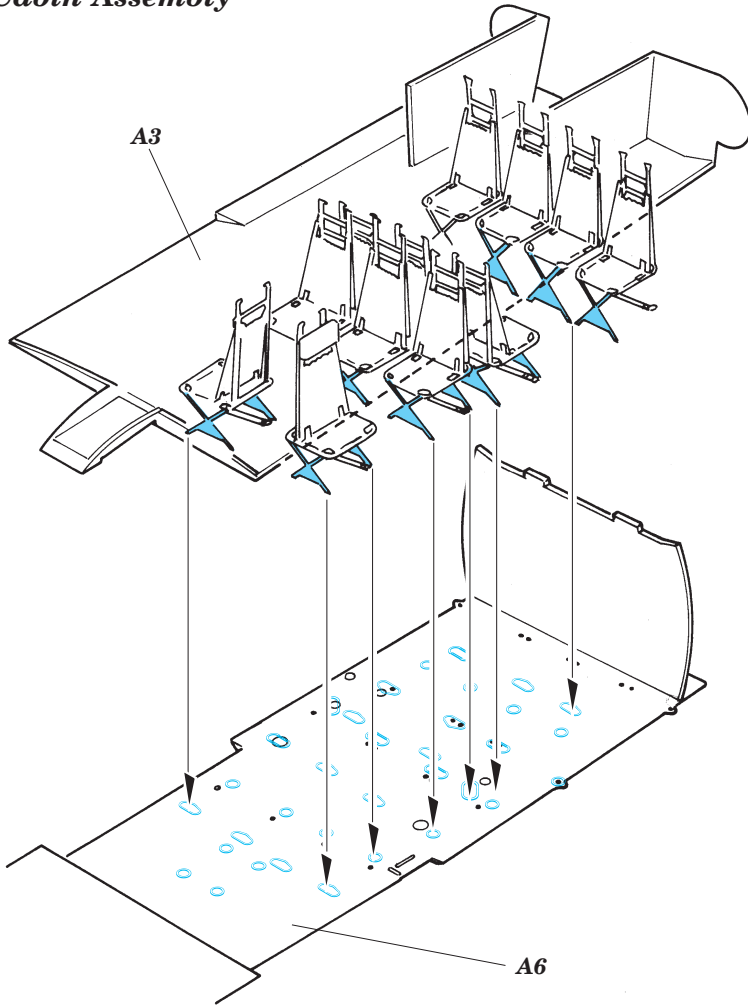

UH-60L Black Hawk interior

1/35 scale detail set for Academy kit • sada detailů pro model Academy 1/35

eduard

32 071

Print

- SYMMETRICAL ASSEMBLY
SYMETRICKÁ MONTÁŽ
- REMOVE
ODSTRANIT
- BEND
OHNOUT
- REPLACE
NAHRADIT
- GRIND
OBROUSIT
- OPTION
VOLBA

ORIGINAL KIT PARTS
PŮVODNÍ DÍLY STAVEBNICE
 PHOTO-ETCHED PARTS
LEPTANÉ DÍLY
 PARTS TO BE REMOVED
DÍLY K ODSTRANĚNÍ
 FILL
TMELIT

Cabin Assembly

2 sets

2 sets M 60 Machine Gun

References :
 Squadron/Signal Publ. No5519 - UH-60 Black Hawk Walk Around
 Squadron/Signal Publ. No.1133 - H-60 Black Hawk in Action
 WWP - UH-60A Black Hawk in Detail

Look for **Express Mask XL 074** for 1/35 UH-60L Black Hawk
 (not included in this set)