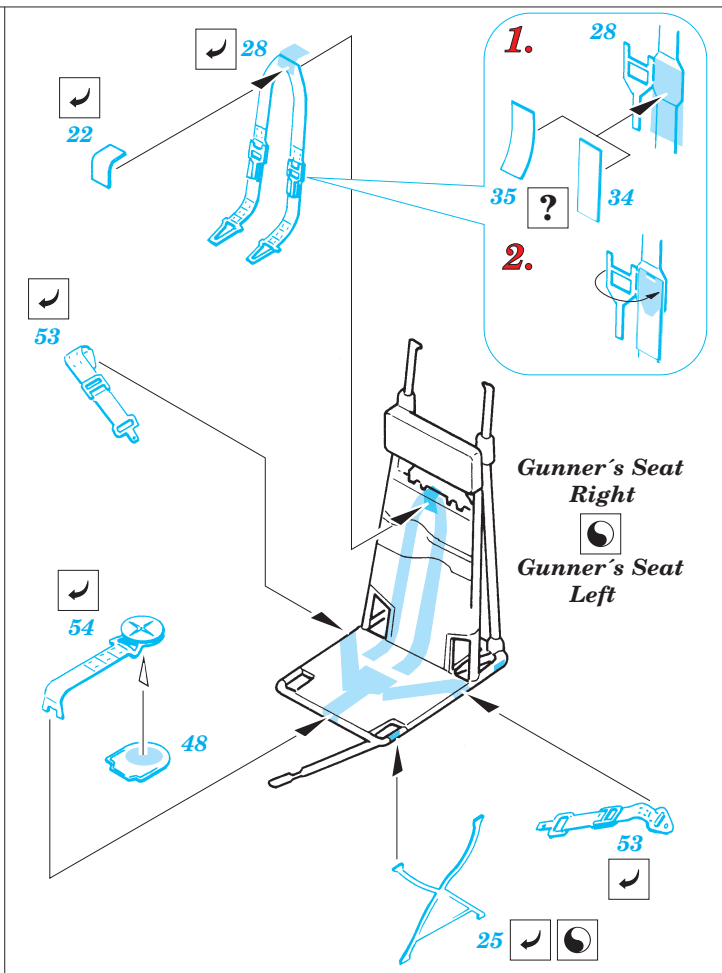

UH-60L Black Hawk interior

1/35 scale detail set for Academy kit • sada detailů pro model Academy 1/35

eduard

32 071

Print

- SYMMETRICAL ASSEMBLY
SYMETRICKÁ MONTÁŽ
- REMOVE
ODSTRANIT
- BEND
OHNOUT
- REPLACE
NAHRADIT
- GRIND
OBROUSIT
- OPTION
VOLBA

ORIGINAL KIT PARTS
PŮVODNÍ DÍLY STAVEBNICE
 PHOTO-ETCHED PARTS
LEPTANÉ DÍLY
 PARTS TO BE REMOVED
DÍLY K ODSTRANĚNÍ
 FILL
TMELIT

Cabin Assembly

2 sets

2 sets M 60 Machine Gun

References :
 Squadron/Signal Publ. No5519 - UH-60 Black Hawk Walk Around
 Squadron/Signal Publ. No.1133 - H-60 Black Hawk in Action
 WWP - UH-60A Black Hawk in Detail

Look for **Express Mask XL 074** for 1/35 UH-60L Black Hawk
 (not included in this set)