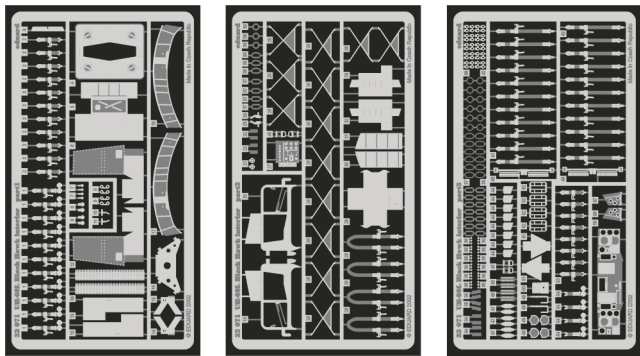

UH-60L Black Hawk interior

1/35 scale detail set for Academy kit • sada detailů pro model Academy 1/35

eduard

32 071

Print

- SYMMETRICAL ASSEMBLY
SYMETRICKÁ MONTÁŽ
- REMOVE
ODSTRANIT
- BEND
OHNOUT
- REPLACE
NAHRADIT
- GRIND
OBROUSIT
- OPTION
VOLBA

ORIGINAL KIT PARTS
PŮVODNÍ DÍLY STAVEBNICE
 PHOTO-ETCHED PARTS
LEPTANÉ DÍLY
 PARTS TO BE REMOVED
DÍLY K ODSTRANĚNÍ
 FILL
TMELIT

Cabin Assembly

2 sets

2 sets M 60 Machine Gun

References :
 Squadron/Signal Publ. No5519 - UH-60 Black Hawk Walk Around
 Squadron/Signal Publ. No.1133 - H-60 Black Hawk in Action
 WWP - UH-60A Black Hawk in Detail