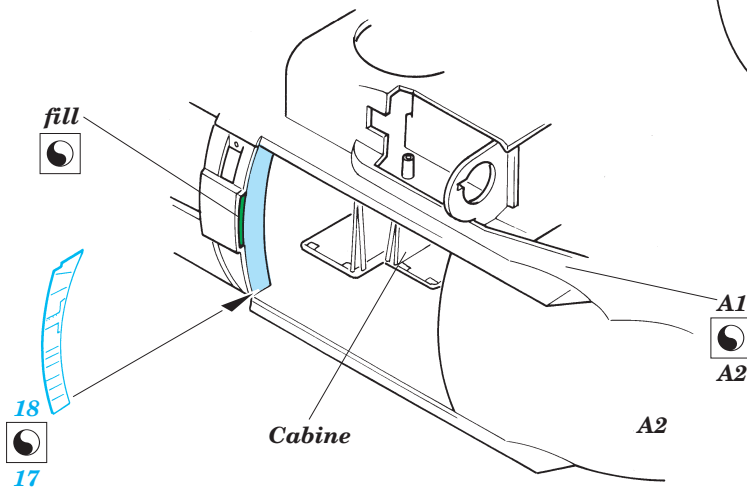

UH-60L Black Hawk interior

1/35 scale detail set for Academy kit • sada detailů pro model Academy 1/35

eduard

32 071

Print

- SYMMETRICAL ASSEMBLY
SYMETRICKÁ MONTÁŽ
- REMOVE
ODSTRANIT
- BEND
OHNOUT
- REPLACE
NAHRADIT
- GRIND
OBROUSIT
- OPTION
VOLBA

ORIGINAL KIT PARTS
PŮVODNÍ DÍLY STAVEBNICE
 PHOTO-ETCHED PARTS
LEPTANÉ DÍLY
 PARTS TO BE REMOVED
DÍLY K ODSTRANĚNÍ
 FILL
TMELIT

Cabin Assembly

2 sets

2 sets M 60 Machine Gun

References :
 Squadron/Signal Publ. No5519 - UH-60 Black Hawk Walk Around
 Squadron/Signal Publ. No.1133 - H-60 Black Hawk in Action
 WWP - UH-60A Black Hawk in Detail