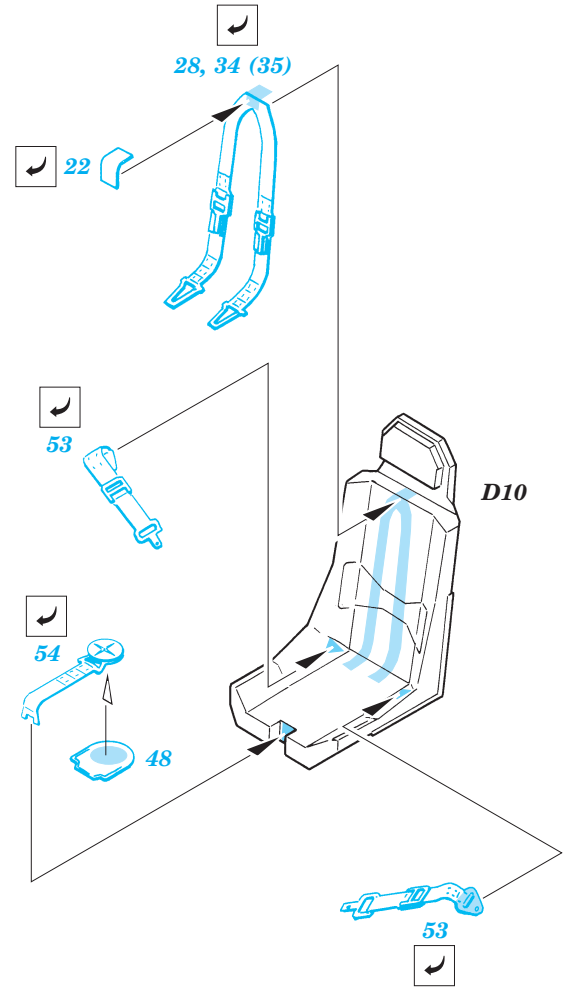

UH-60L Black Hawk interior

1/35 scale detail set for Academy kit • sada detailů pro model Academy 1/35

eduard

32 071

Print

- SYMMETRICAL ASSEMBLY
SYMETRICKÁ MONTÁŽ
- REMOVE
ODSTRANIT
- BEND
OHNOUT
- REPLACE
NAHRADIT
- GRIND
OBROUSIT
- OPTION
VOLBA

ORIGINAL KIT PARTS
PŮVODNÍ DÍLY STAVEBNICE
 PHOTO-ETCHED PARTS
LEPTANÉ DÍLY
 PARTS TO BE REMOVED
DÍLY K ODSTRANĚNÍ
 FILL
TMELIT

Cabin Assembly

2 sets

2 sets M 60 Machine Gun

References :
 Squadron/Signal Publ. No5519 - UH-60 Black Hawk Walk Around
 Squadron/Signal Publ. No.1133 - H-60 Black Hawk in Action
 WWP - UH-60A Black Hawk in Detail