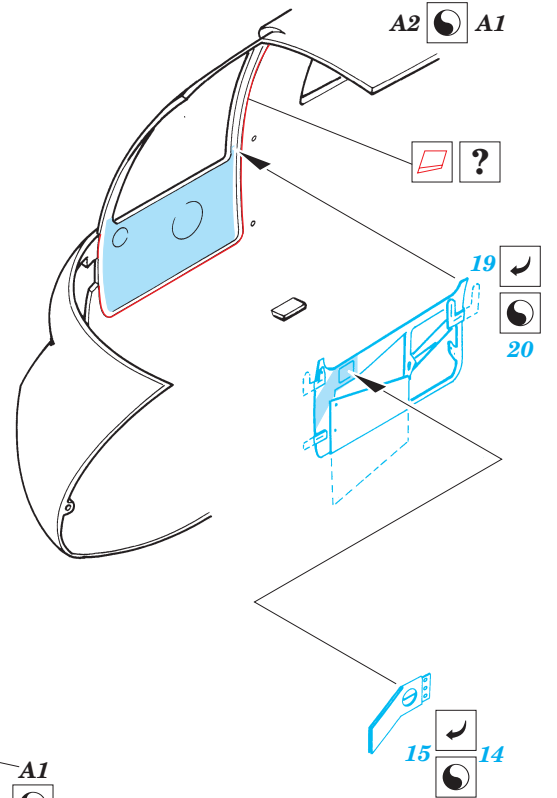

UH-60L Black Hawk interior

1/35 scale detail set for Academy kit • sada detailů pro model Academy 1/35

eduard

32 071

Print

- SYMMETRICAL ASSEMBLY
SYMETRICKÁ MONTÁŽ
- REMOVE
ODSTRANIT
- BEND
OHNOUT
- REPLACE
NAHRADIT
- GRIND
OBROUSIT
- OPTION
VOLBA

ORIGINAL KIT PARTS
PŮVODNÍ DÍLY STAVEBNICE
 PHOTO-ETCHED PARTS
LEPTANÉ DÍLY
 PARTS TO BE REMOVED
DÍLY K ODSTRANĚNÍ
 FILL
TMELIT

Cabin Assembly

2 sets

2 sets M 60 Machine Gun

References :
 Squadron/Signal Publ. No5519 - UH-60 Black Hawk Walk Around
 Squadron/Signal Publ. No.1133 - H-60 Black Hawk in Action
 WWP - UH-60A Black Hawk in Detail