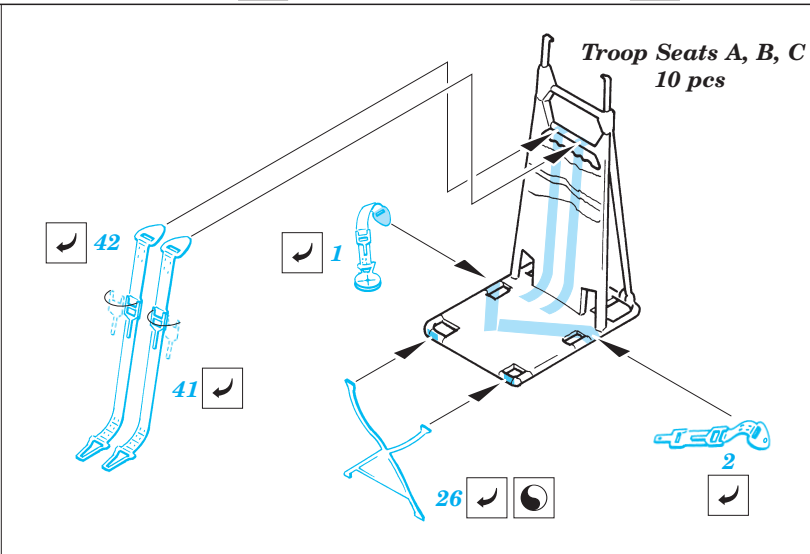

UH-60L Black Hawk interior

1/35 scale detail set for Academy kit • sada detailů pro model Academy 1/35

eduard

32 071

Print

- SYMMETRICAL ASSEMBLY
SYMETRICKÁ MONTÁŽ
- REMOVE
ODSTRANIT
- BEND
OHNOUT
- REPLACE
NAHRADIT
- GRIND
OBROUSIT
- OPTION
VOLBA

ORIGINAL KIT PARTS
PŮVODNÍ DÍLY STAVEBNICE
 PHOTO-ETCHED PARTS
LEPTANÉ DÍLY
 PARTS TO BE REMOVED
DÍLY K ODSTRANĚNÍ
 FILL
TMELIT

Cabin Assembly

2 sets

2 sets M 60 Machine Gun

References :
 Squadron/Signal Publ. No5519 - UH-60 Black Hawk Walk Around
 Squadron/Signal Publ. No.1133 - H-60 Black Hawk in Action
 WWP - UH-60A Black Hawk in Detail