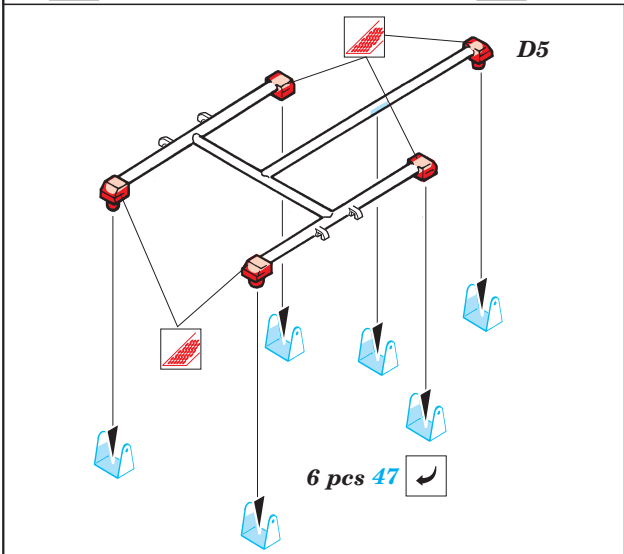

UH-60L Black Hawk interior

1/35 scale detail set for Academy kit • sada detailů pro model Academy 1/35

eduard

32 071

Print

- SYMMETRICAL ASSEMBLY
SYMETRICKÁ MONTÁŽ
- REMOVE
ODSTRANIT
- BEND
OHNOUT
- REPLACE
NAHRADIT
- GRIND
OBROUSIT
- OPTION
VOLBA

ORIGINAL KIT PARTS
PŮVODNÍ DÍLY STAVEBNICE
 PHOTO-ETCHED PARTS
LEPTANÉ DÍLY
 PARTS TO BE REMOVED
DÍLY K ODSTRANĚNÍ
 FILL
TMELIT

Cabin Assembly

2 sets

2 sets M 60 Machine Gun

References :
 Squadron/Signal Publ. No5519 - UH-60 Black Hawk Walk Around
 Squadron/Signal Publ. No.1133 - H-60 Black Hawk in Action
 WWP - UH-60A Black Hawk in Detail