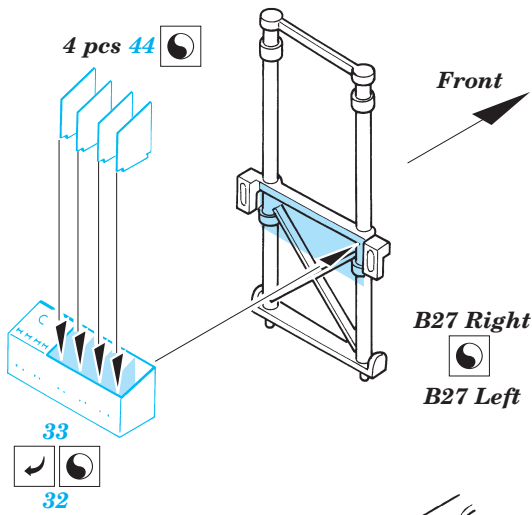

UH-60L Black Hawk interior

1/35 scale detail set for Academy kit • sada detailů pro model Academy 1/35

eduard

32 071

Print

- SYMMETRICAL ASSEMBLY
SYMETRICKÁ MONTÁŽ
- REMOVE
ODSTRANIT
- BEND
OHNOUT
- REPLACE
NAHRADIT
- GRIND
OBROUSIT
- OPTION
VOLBA

ORIGINAL KIT PARTS
PŮVODNÍ DÍLY STAVEBNICE
 PHOTO-ETCHED PARTS
LEPTANÉ DÍLY
 PARTS TO BE REMOVED
DÍLY K ODSTRANĚNÍ
 FILL
TMELIT

Cabin Assembly

2 sets

2 sets M 60 Machine Gun

References :
 Squadron/Signal Publ. No5519 - UH-60 Black Hawk Walk Around
 Squadron/Signal Publ. No.1133 - H-60 Black Hawk in Action
 WWP - UH-60A Black Hawk in Detail

Look for **Express Mask XL 074** for 1/35 UH-60L Black Hawk
 (not included in this set)