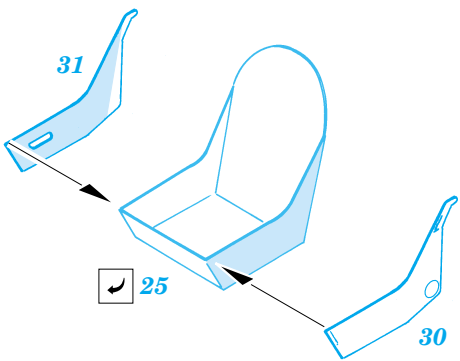

Spitfire Mk.I

eduard

73 214

1/72 scale detail set for Tamiya kit • sada detailů pro model 1/72 Tamiya

- ★ APPLY EXPRESS MASK AND PAINT BEFORE GLUING
POUŽIT EXPRESS MASK NABARVIT PŘED SLEPENÍM
- ☉ SYMMETRICAL ASSEMBLY
SYMETRICKÁ MONTÁŽ
- REMOVE
ODSTRANIT
- ▨ GRIND
OBROUSIT
- ⊘ DRILL HOLE
VRTAT OTVOR
- ↪ BEND
OHNOUT
- ? OPTION
VOLBA
- Ⓜ REPLACE
NAHRADIT

FILM

- ORIGINAL KIT PARTS
PŮVODNÍ DÍLY STAVEBNICE
- PHOTO-ETCHED PARTS
LEPTANÉ DÍLY
- PARTS TO BE REMOVED
DÍLY K ODSTRANĚNÍ
- FILL
TMELIT

? NOTICE FLAPS POSITION