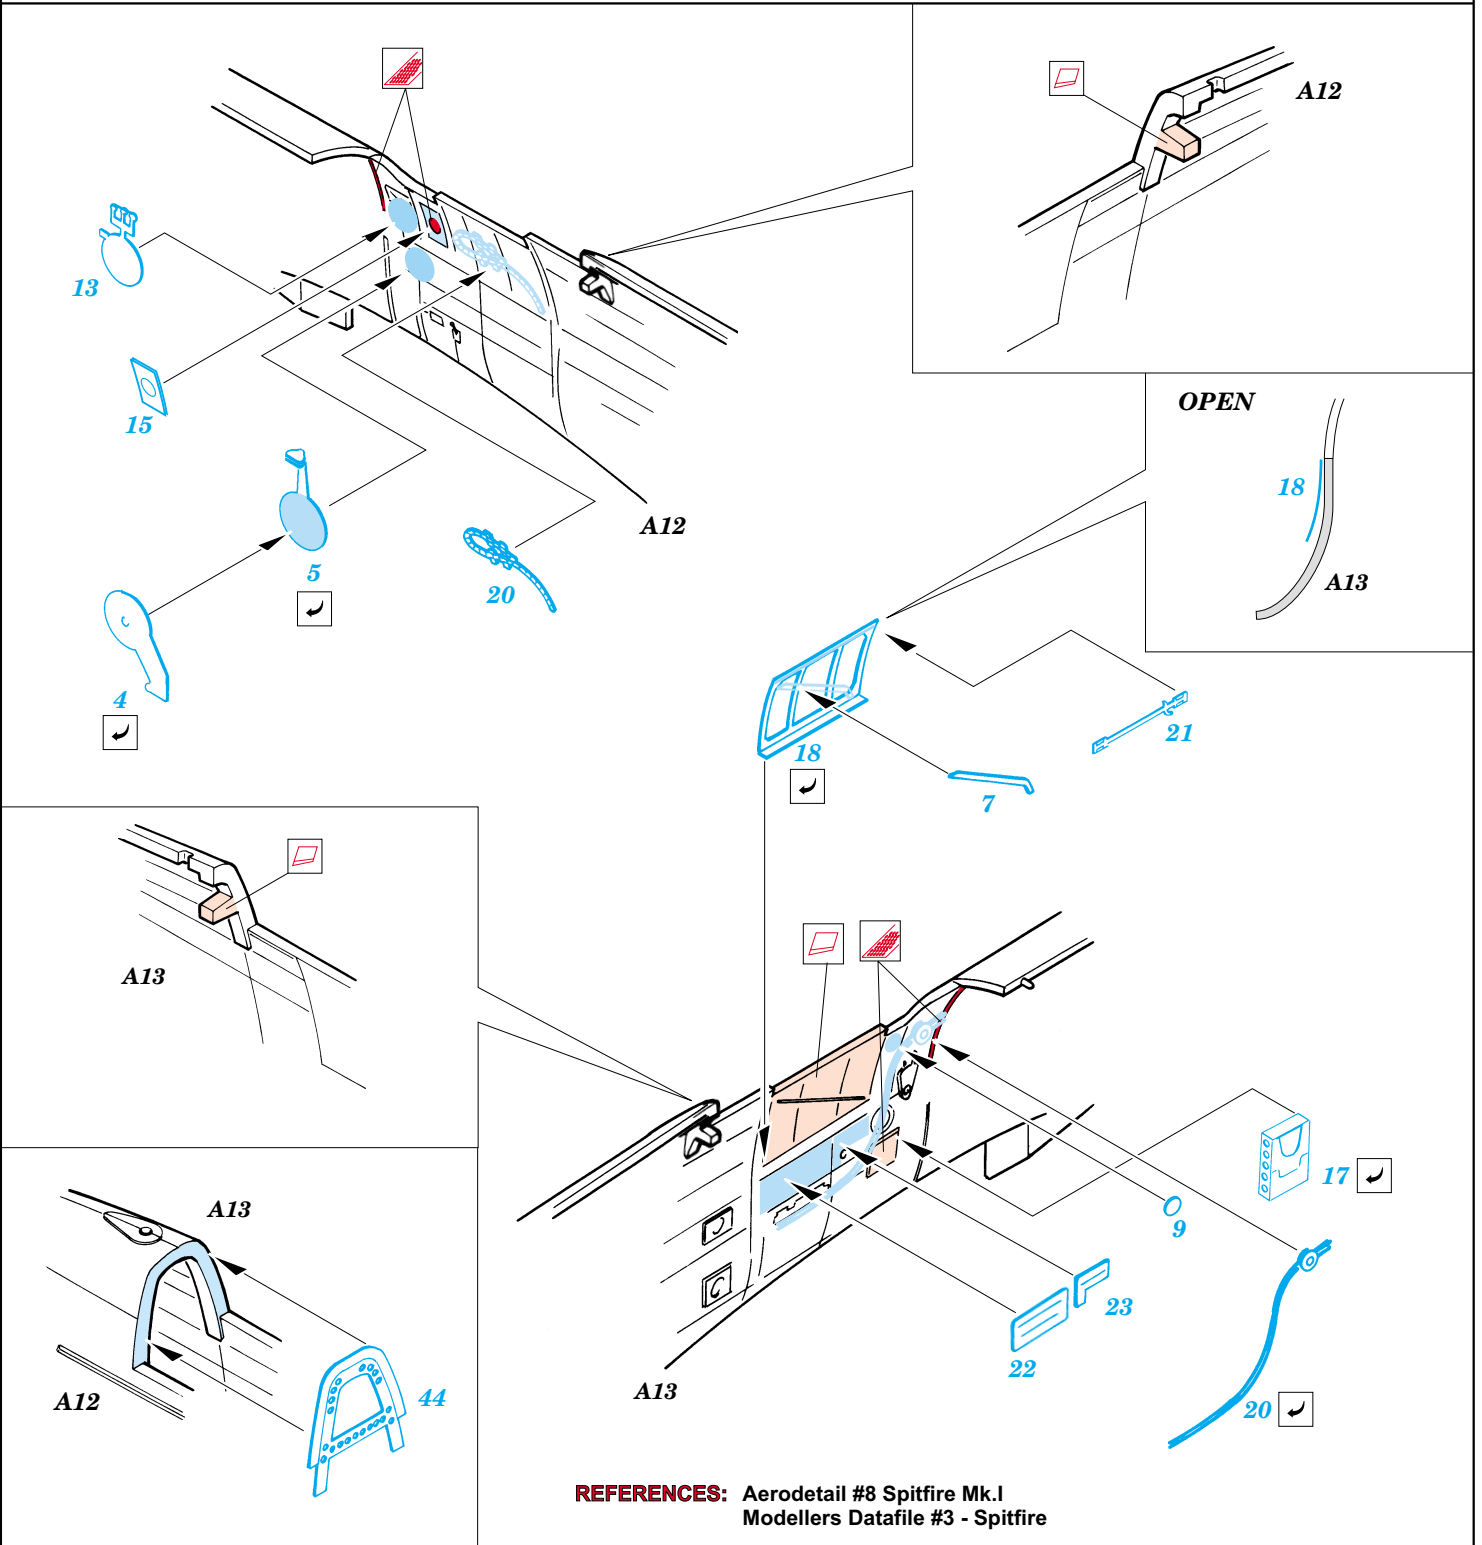

Spitfire Mk.I

eduard

73 214

1/72 scale detail set for Tamiya kit • sada detailů pro model 1/72 Tamiya

- ★ APPLY EXPRESS MASK AND PAINT BEFORE GLUING
POUŽIT EXPRESS MASK NABARVIT PŘED SLEPENÍM
- ☉ SYMMETRICAL ASSEMBLY
SYMETRICKÁ MONTÁŽ
- REMOVE
ODSTRANIT
- ▨ GRIND
OBROUSIT
- ⊘ DRILL HOLE
VRTAT OTVOR
- ↪ BEND
OHNOUT
- ? OPTION
VOLBA
- Ⓜ REPLACE
NAHRADIT

FILM

- ORIGINAL KIT PARTS
PŮVODNÍ DÍLY STAVEBNICE
- PHOTO-ETCHED PARTS
LEPTANÉ DÍLY
- PARTS TO BE REMOVED
DÍLY K ODSTRANĚNÍ
- FILL
TMELIT

? NOTICE FLAPS POSITION