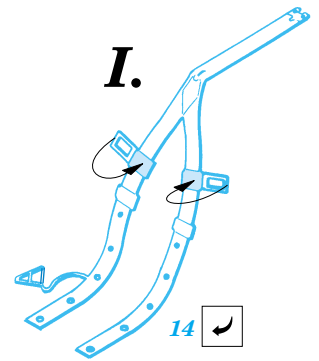

Spitfire Mk.I

eduard

73 214

1/72 scale detail set for Tamiya kit • sada detailů pro model 1/72 Tamiya

- ★ APPLY EXPRESS MASK AND PAINT BEFORE GLUING
POUŽIT EXPRESS MASK NABARVIT PŘED SLEPENÍM
- ☉ SYMMETRICAL ASSEMBLY
SYMETRICKÁ MONTÁŽ
- REMOVE
ODSTRANIT
- ▨ GRIND
OBROUSIT
- ⊘ DRILL HOLE
VRTAT OTVOR
- ↪ BEND
OHNOUT
- ? OPTION
VOLBA
- Ⓜ REPLACE
NAHRADIT

FILM

- ORIGINAL KIT PARTS
PŮVODNÍ DÍLY STAVEBNICE
- PHOTO-ETCHED PARTS
LEPTANÉ DÍLY
- PARTS TO BE REMOVED
DÍLY K ODSTRANĚNÍ
- FILL
TMELIT

? NOTICE FLAPS POSITION