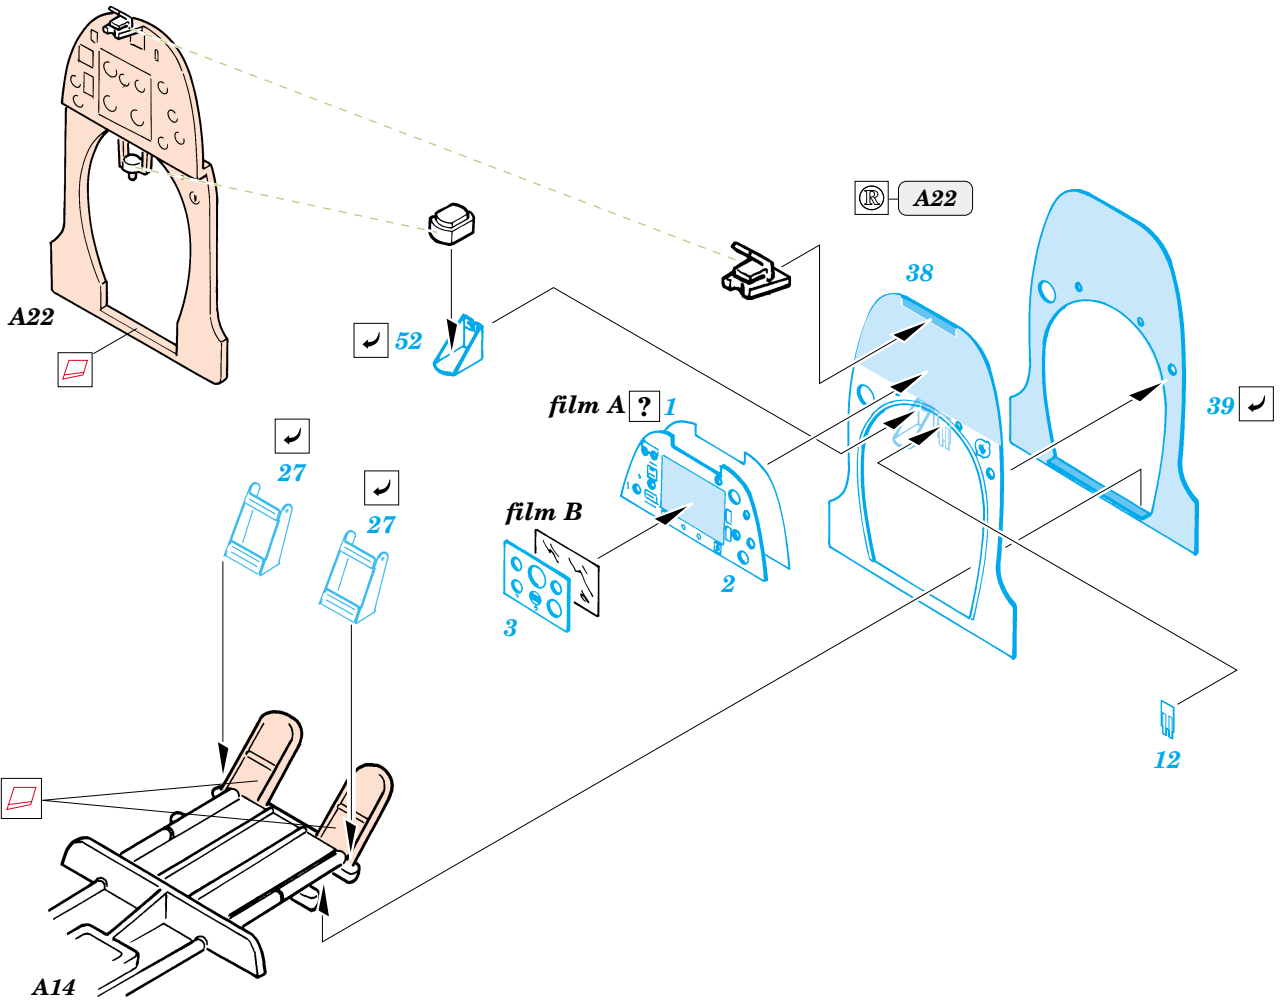

Spitfire Mk.I

eduard

73 214

1/72 scale detail set for Tamiya kit • sada detailů pro model 1/72 Tamiya

- ★ APPLY EXPRESS MASK AND PAINT BEFORE GLUING
POUŽIT EXPRESS MASK NABARVIT PŘED SLEPENÍM
- ☉ SYMMETRICAL ASSEMBLY
SYMETRICKÁ MONTÁŽ
- REMOVE
ODSTRANIT
- ▨ GRIND
OBROUSIT
- ⊘ DRILL HOLE
VRTAT OTVOR
- ↪ BEND
OHNOUT
- ? OPTION
VOLBA
- Ⓜ REPLACE
NAHRADIT

FILM

- ORIGINAL KIT PARTS
PŮVODNÍ DÍLY STAVEBNICE
- PHOTO-ETCHED PARTS
LEPTANÉ DÍLY
- PARTS TO BE REMOVED
DÍLY K ODSTRANĚNÍ
- FILL
TMELIT

? NOTICE FLAPS POSITION