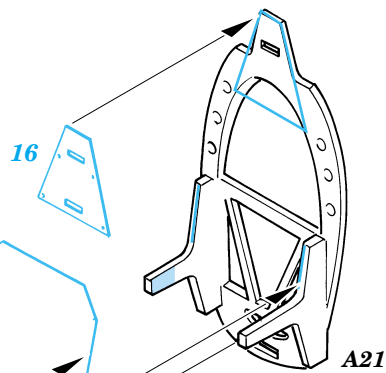

Spitfire Mk.I

eduard

73 214

1/72 scale detail set for Tamiya kit • sada detailů pro model 1/72 Tamiya

- ★ APPLY EXPRESS MASK AND PAINT BEFORE GLUING
POUŽIT EXPRESS MASK NABARVIT PŘED SLEPENÍM
- ☉ SYMMETRICAL ASSEMBLY
SYMETRICKÁ MONTÁŽ
- REMOVE
ODSTRANIT
- ▨ GRIND
OBROUSIT
- ⊘ DRILL HOLE
VRTAT OTVOR
- ↪ BEND
OHNOUT
- ? OPTION
VOLBA
- Ⓜ REPLACE
NAHRADIT

FILM

- ORIGINAL KIT PARTS
PŮVODNÍ DÍLY STAVEBNICE
- PHOTO-ETCHED PARTS
LEPTANÉ DÍLY
- PARTS TO BE REMOVED
DÍLY K ODSTRANĚNÍ
- FILL
TMELIT

? NOTICE FLAPS POSITION