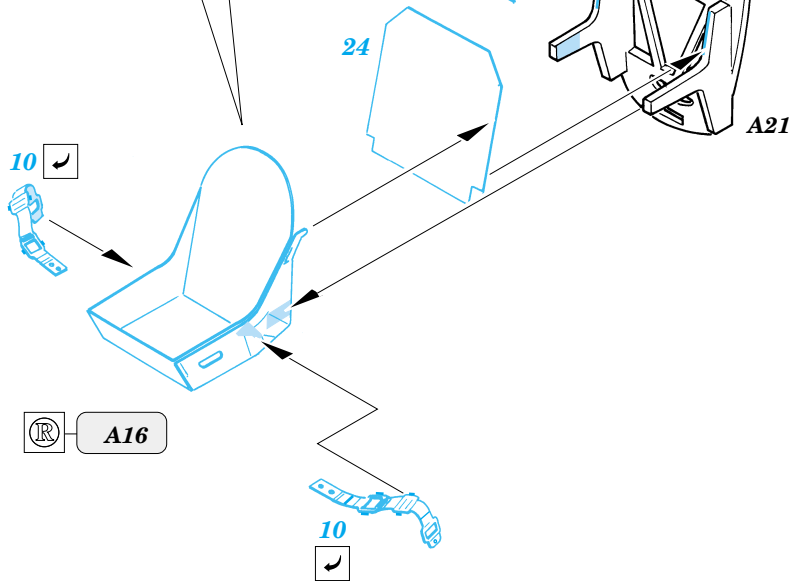

Spitfire Mk.I

eduard

73 214

1/72 scale detail set for Tamiya kit • sada detailů pro model 1/72 Tamiya

- ★ APPLY EXPRESS MASK AND PAINT BEFORE GLUING
POUŽIT EXPRESS MASK NABARVIT PŘED SLEPENÍM
- ☉ SYMMETRICAL ASSEMBLY
SYMETRICKÁ MONTÁŽ
- REMOVE
ODSTRANIT
- ▨ GRIND
OBROUSIT
- ⊘ DRILL HOLE
VRTAT OTVOR
- ↪ BEND
OHNOUT
- ? OPTION
VOLBA
- Ⓜ REPLACE
NAHRADIT

FILM

- ORIGINAL KIT PARTS
PŮVODNÍ DÍLY STAVEBNICE
- PHOTO-ETCHED PARTS
LEPTANÉ DÍLY
- PARTS TO BE REMOVED
DÍLY K ODSTRANĚNÍ
- FILL
TMELIT

? NOTICE FLAPS POSITION