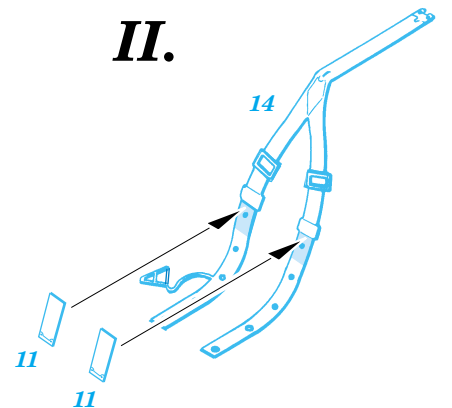

Spitfire Mk.I

eduard

73 214

1/72 scale detail set for Tamiya kit • sada detailů pro model 1/72 Tamiya

- ★ APPLY EXPRESS MASK AND PAINT BEFORE GLUING
POUŽIT EXPRESS MASK NABARVIT PŘED SLEPENÍM
- ☉ SYMMETRICAL ASSEMBLY
SYMETRICKÁ MONTÁŽ
- REMOVE
ODSTRANIT
- ▨ GRIND
OBROUSIT
- ⊘ DRILL HOLE
VRTAT OTVOR
- ↪ BEND
OHNOUT
- ? OPTION
VOLBA
- Ⓜ REPLACE
NAHRADIT

FILM

- ORIGINAL KIT PARTS
PŮVODNÍ DÍLY STAVEBNICE
- PHOTO-ETCHED PARTS
LEPTANÉ DÍLY
- PARTS TO BE REMOVED
DÍLY K ODSTRANĚNÍ
- FILL
TMELIT

? NOTICE FLAPS POSITION