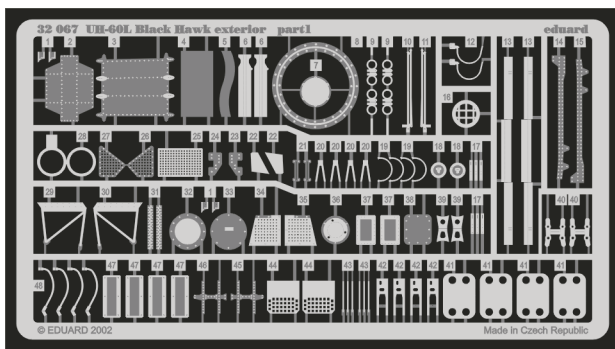

UH-60L Black Hawk exterior

1/35 scale detail set for Academy kit • sada detailů pro model Academy 1/35

eduard

32 067

-  SYMMETRICAL ASSEMBLY
SYMETRICKÁ MONTÁŽ
-  REMOVE
ODSTRANIT
-  BEND
OHNOUT
-  REPLACE
NAHRADIT
-  GRIND
OBROUSIT
-  OPTION
VOLBA
-  DRILL HOLE
VRTAT OTVOR

ORIGINAL KIT PARTS
PŮVODNÍ DÍLY STAVEBNICE
 PHOTO-ETCHED PARTS
LEPTANÉ DÍLY
 PARTS TO BE REMOVED
DÍLY K ODSTRANĚNÍ
 FILL
TMELIT

References :
 Sqdn/Signal Publ. No.5519 - UH-60 Black Hawk Walk Around
 Sqdn/Signal Publ. No.1133 - H-60 Black Hawk in Action
 WWP - UH-60A Black Hawk in Detail