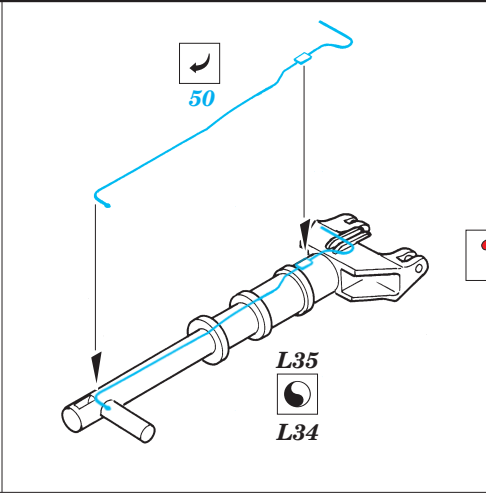

UH-60L Black Hawk exterior

1/35 scale detail set for Academy kit • sada detailů pro model Academy 1/35

eduard

32 067

-  SYMMETRICAL ASSEMBLY
SYMETRICKÁ MONTÁŽ
-  REMOVE
ODSTRANIT
-  BEND
OHNOUT
-  REPLACE
NAHRADIT
-  GRIND
OBROUSIT
-  OPTION
VOLBA
-  DRILL HOLE
VRTAT OTVOR

ORIGINAL KIT PARTS
PŮVODNÍ DÍLY STAVEBNICE
 PHOTO-ETCHED PARTS
LEPTANÉ DÍLY
 PARTS TO BE REMOVED
DÍLY K ODSTRANĚNÍ
 FILL
TMELIT

References :
 Sqdn/Signal Publ. No.5519 - UH-60 Black Hawk Walk Around
 Sqdn/Signal Publ. No.1133 - H-60 Black Hawk in Action
 WWP - UH-60A Black Hawk in Detail