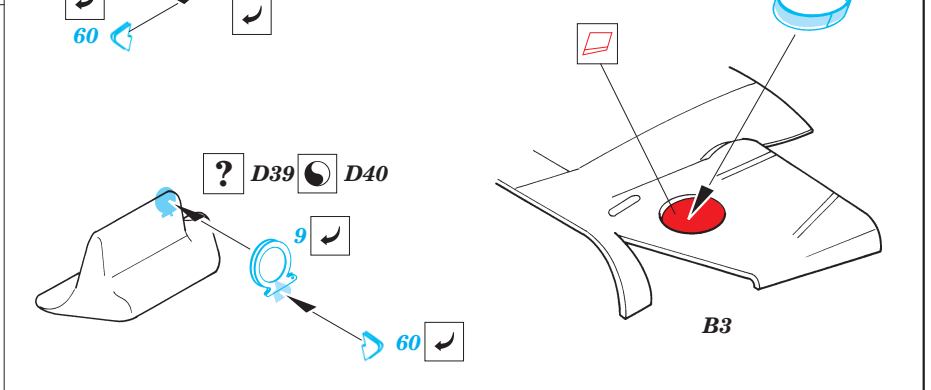

UH-60L Black Hawk exterior

1/35 scale detail set for Academy kit • sada detailů pro model Academy 1/35

eduard

32 067

-  SYMMETRICAL ASSEMBLY
SYMETRICKÁ MONTÁŽ
-  REMOVE
ODSTRANIT
-  BEND
OHNOUT
-  REPLACE
NAHRADIT
-  GRIND
OBROUSIT
-  OPTION
VOLBA
-  DRILL HOLE
VRTAT OTVOR

ORIGINAL KIT PARTS
PŮVODNÍ DÍLY STAVEBNICE
 PHOTO-ETCHED PARTS
LEPTANÉ DÍLY
 PARTS TO BE REMOVED
DÍLY K ODSTRANĚNÍ
 FILL
TMELIT

References :
 Sqdn/Signal Publ. No.5519 - UH-60 Black Hawk Walk Around
 Sqdn/Signal Publ. No.1133 - H-60 Black Hawk in Action
 WWP - UH-60A Black Hawk in Detail