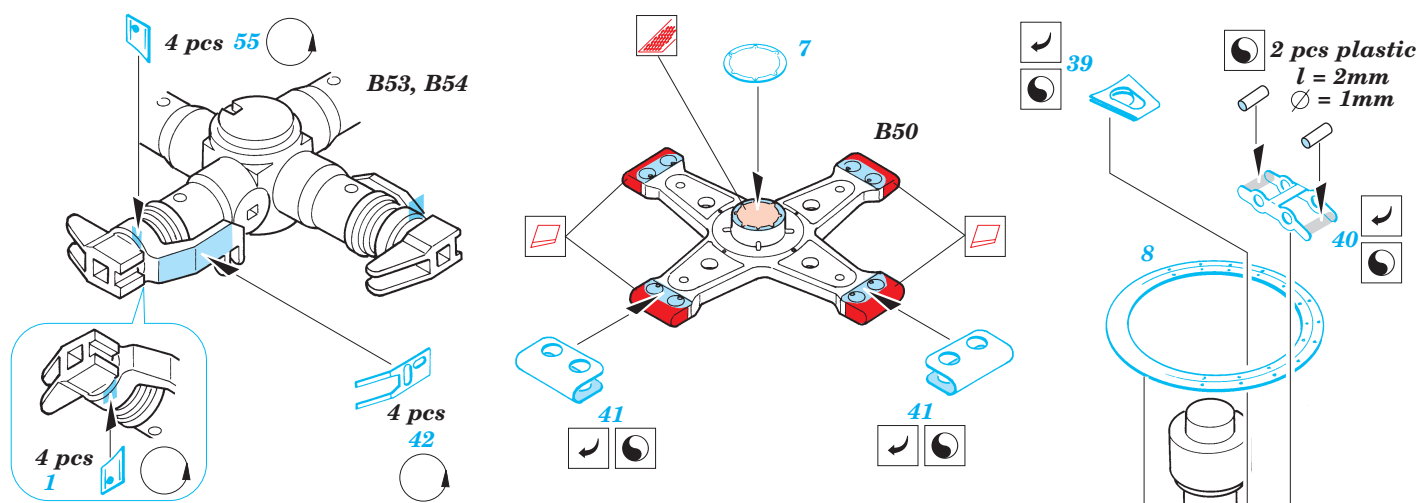

UH-60L Black Hawk exterior

1/35 scale detail set for Academy kit • sada detailů pro model Academy 1/35

eduard

32 067

-  SYMMETRICAL ASSEMBLY
SYMETRICKÁ MONTÁŽ
-  REMOVE
ODSTRANIT
-  BEND
OHNOUT
-  REPLACE
NAHRADIT
-  GRIND
OBROUSIT
-  OPTION
VOLBA
-  DRILL HOLE
VRTAT OTVOR

ORIGINAL KIT PARTS
PŮVODNÍ DÍLY STAVEBNICE
 PHOTO-ETCHED PARTS
LEPTANÉ DÍLY
 PARTS TO BE REMOVED
DÍLY K ODSTRANĚNÍ
 FILL
TMELIT

References :
 Sqdn/Signal Publ. No.5519 - UH-60 Black Hawk Walk Around
 Sqdn/Signal Publ. No.1133 - H-60 Black Hawk in Action
 WWP - UH-60A Black Hawk in Detail