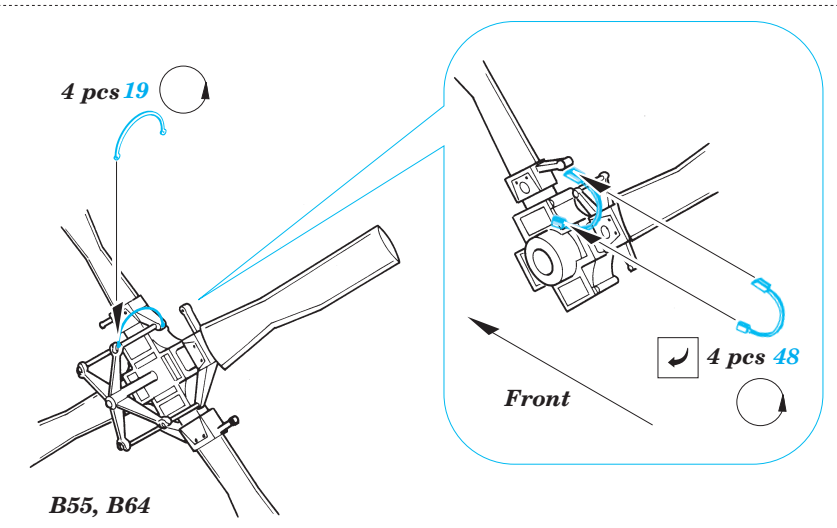

UH-60L Black Hawk exterior

1/35 scale detail set for Academy kit • sada detailů pro model Academy 1/35

eduard

32 067

-  SYMMETRICAL ASSEMBLY
SYMETRICKÁ MONTÁŽ
-  REMOVE
ODSTRANIT
-  BEND
OHNOUT
-  REPLACE
NAHRADIT
-  GRIND
OBROUSIT
-  OPTION
VOLBA
-  DRILL HOLE
VRTAT OTVOR

ORIGINAL KIT PARTS
PŮVODNÍ DÍLY STAVEBNICE
 PHOTO-ETCHED PARTS
LEPTANÉ DÍLY
 PARTS TO BE REMOVED
DÍLY K ODSTRANĚNÍ
 FILL
TMELIT

References :
 Sqdn/Signal Publ. No.5519 - UH-60 Black Hawk Walk Around
 Sqdn/Signal Publ. No.1133 - H-60 Black Hawk in Action
 WWP - UH-60A Black Hawk in Detail