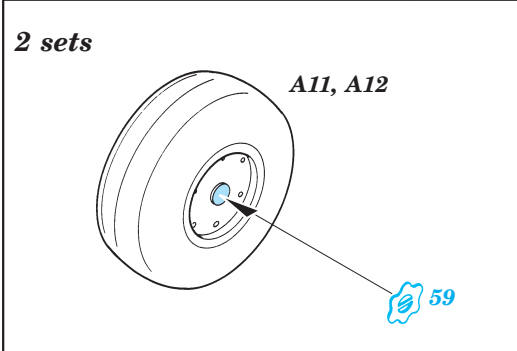

UH-60L Black Hawk exterior

1/35 scale detail set for Academy kit • sada detailů pro model Academy 1/35

eduard

32 067

-  SYMMETRICAL ASSEMBLY
SYMETRICKÁ MONTÁŽ
-  REMOVE
ODSTRANIT
-  BEND
OHNOUT
-  REPLACE
NAHRADIT
-  GRIND
OBROUSIT
-  OPTION
VOLBA
-  DRILL HOLE
VRTAT OTVOR

ORIGINAL KIT PARTS
PŮVODNÍ DÍLY STAVEBNICE
 PHOTO-ETCHED PARTS
LEPTANÉ DÍLY
 PARTS TO BE REMOVED
DÍLY K ODSTRANĚNÍ
 FILL
TMELIT

References :
 Sqdn/Signal Publ. No.5519 - UH-60 Black Hawk Walk Around
 Sqdn/Signal Publ. No.1133 - H-60 Black Hawk in Action
 WWP - UH-60A Black Hawk in Detail