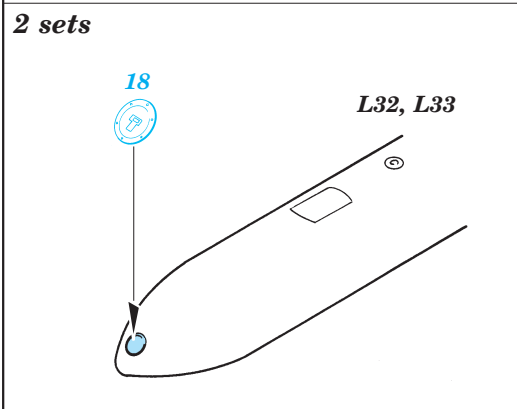

UH-60L Black Hawk exterior

1/35 scale detail set for Academy kit • sada detailů pro model Academy 1/35

eduard

32 067

-  SYMMETRICAL ASSEMBLY
SYMETRICKÁ MONTÁŽ
-  REMOVE
ODSTRANIT
-  BEND
OHNOUT
-  REPLACE
NAHRADIT
-  GRIND
OBROUSIT
-  OPTION
VOLBA
-  DRILL HOLE
VRTAT OTVOR

ORIGINAL KIT PARTS
PŮVODNÍ DÍLY STAVEBNICE
 PHOTO-ETCHED PARTS
LEPTANÉ DÍLY
 PARTS TO BE REMOVED
DÍLY K ODSTRANĚNÍ
 FILL
TMELIT

References :
 Sqdn/Signal Publ. No.5519 - UH-60 Black Hawk Walk Around
 Sqdn/Signal Publ. No.1133 - H-60 Black Hawk in Action
 WWP - UH-60A Black Hawk in Detail