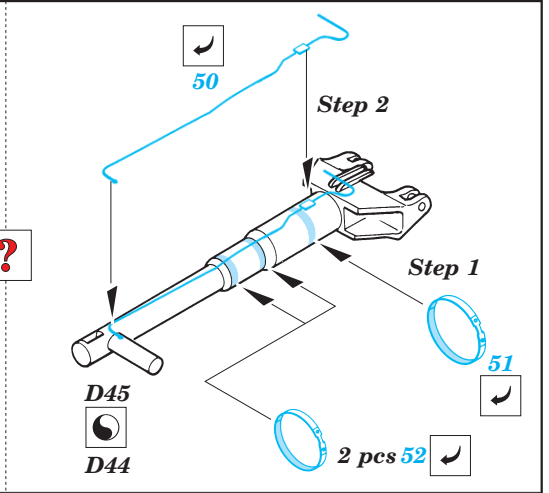

UH-60L Black Hawk exterior

1/35 scale detail set for Academy kit • sada detailů pro model Academy 1/35

eduard

32 067

-  SYMMETRICAL ASSEMBLY
SYMETRICKÁ MONTÁŽ
-  REMOVE
ODSTRANIT
-  BEND
OHNOUT
-  REPLACE
NAHRADIT
-  GRIND
OBROUSIT
-  OPTION
VOLBA
-  DRILL HOLE
VRTAT OTVOR

ORIGINAL KIT PARTS
PŮVODNÍ DÍLY STAVEBNICE
 PHOTO-ETCHED PARTS
LEPTANÉ DÍLY
 PARTS TO BE REMOVED
DÍLY K ODSTRANĚNÍ
 FILL
TMELIT

References :
 Sqdn/Signal Publ. No.5519 - UH-60 Black Hawk Walk Around
 Sqdn/Signal Publ. No.1133 - H-60 Black Hawk in Action
 WWP - UH-60A Black Hawk in Detail