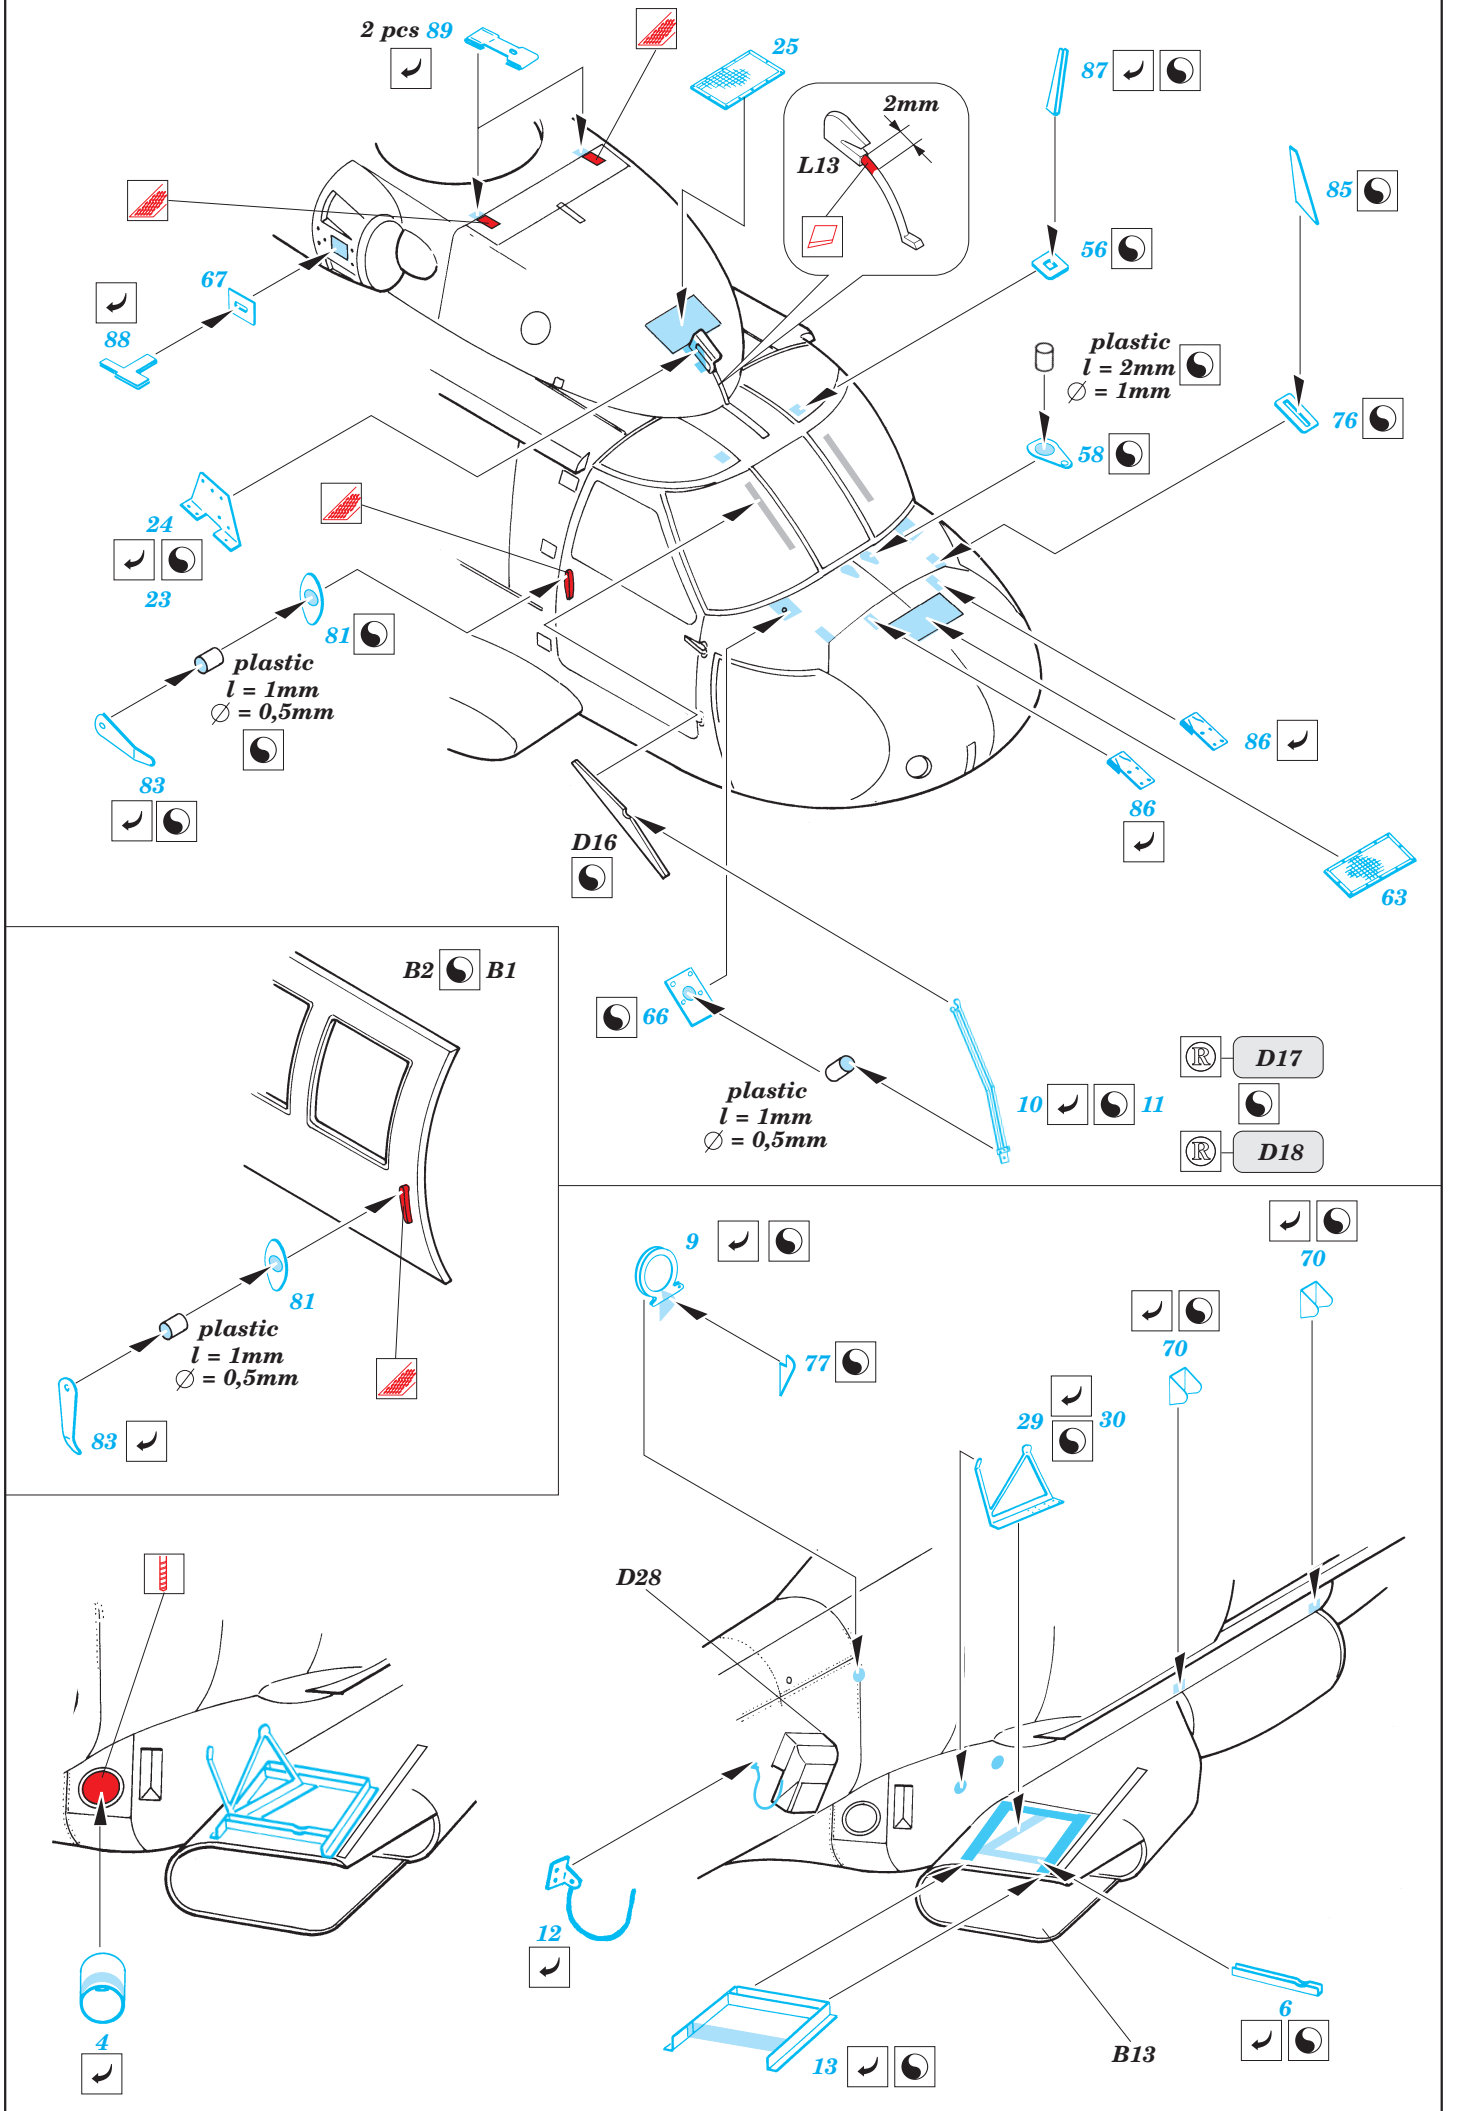

UH-60L Black Hawk exterior

1/35 scale detail set for Academy kit • sada detailů pro model Academy 1/35

eduard

32 067

-  SYMMETRICAL ASSEMBLY
SYMETRICKÁ MONTÁŽ
-  REMOVE
ODSTRANIT
-  BEND
OHNOUT
-  REPLACE
NAHRADIT
-  GRIND
OBROUSIT
-  OPTION
VOLBA
-  DRILL HOLE
VRTAT OTVOR

ORIGINAL KIT PARTS
PŮVODNÍ DÍLY STAVEBNICE
 PHOTO-ETCHED PARTS
LEPTANÉ DÍLY
 PARTS TO BE REMOVED
DÍLY K ODSTRANĚNÍ
 FILL
TMELIT

References :
 Sqdn/Signal Publ. No.5519 - UH-60 Black Hawk Walk Around
 Sqdn/Signal Publ. No.1133 - H-60 Black Hawk in Action
 WWP - UH-60A Black Hawk in Detail