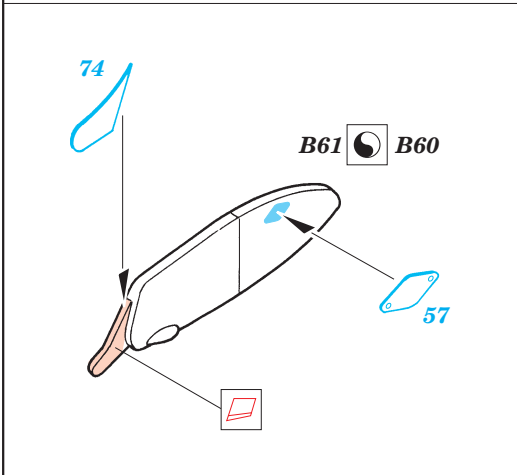

UH-60L Black Hawk exterior

1/35 scale detail set for Academy kit • sada detailů pro model Academy 1/35

eduard

32 067

-  SYMMETRICAL ASSEMBLY
SYMETRICKÁ MONTÁŽ
-  REMOVE
ODSTRANIT
-  BEND
OHNOUT
-  REPLACE
NAHRADIT
-  GRIND
OBROUSIT
-  OPTION
VOLBA
-  DRILL HOLE
VRTAT OTVOR

ORIGINAL KIT PARTS
PŮVODNÍ DÍLY STAVEBNICE
 PHOTO-ETCHED PARTS
LEPTANÉ DÍLY
 PARTS TO BE REMOVED
DÍLY K ODSTRANĚNÍ
 FILL
TMELIT

References :
 Sqdn/Signal Publ. No.5519 - UH-60 Black Hawk Walk Around
 Sqdn/Signal Publ. No.1133 - H-60 Black Hawk in Action
 WWP - UH-60A Black Hawk in Detail