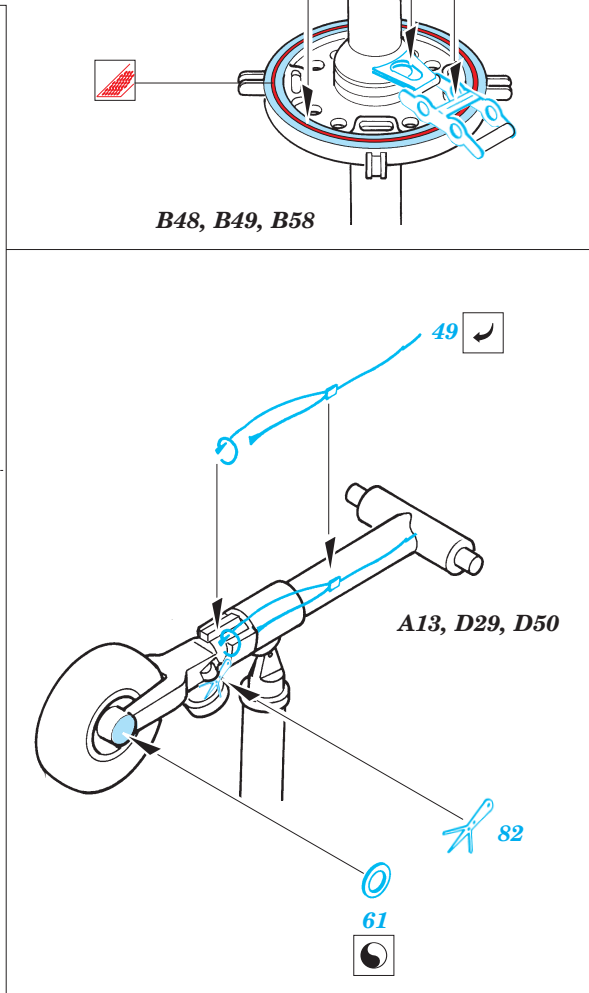

UH-60L Black Hawk exterior

1/35 scale detail set for Academy kit • sada detailů pro model Academy 1/35

eduard

32 067

-  SYMMETRICAL ASSEMBLY
SYMETRICKÁ MONTÁŽ
-  REMOVE
ODSTRANIT
-  BEND
OHNOUT
-  REPLACE
NAHRADIT
-  GRIND
OBROUSIT
-  OPTION
VOLBA
-  DRILL HOLE
VRTAT OTVOR

ORIGINAL KIT PARTS
PŮVODNÍ DÍLY STAVEBNICE
 PHOTO-ETCHED PARTS
LEPTANÉ DÍLY
 PARTS TO BE REMOVED
DÍLY K ODSTRANĚNÍ
 FILL
TMELIT

References :
 Sqdn/Signal Publ. No.5519 - UH-60 Black Hawk Walk Around
 Sqdn/Signal Publ. No.1133 - H-60 Black Hawk in Action
 WWP - UH-60A Black Hawk in Detail