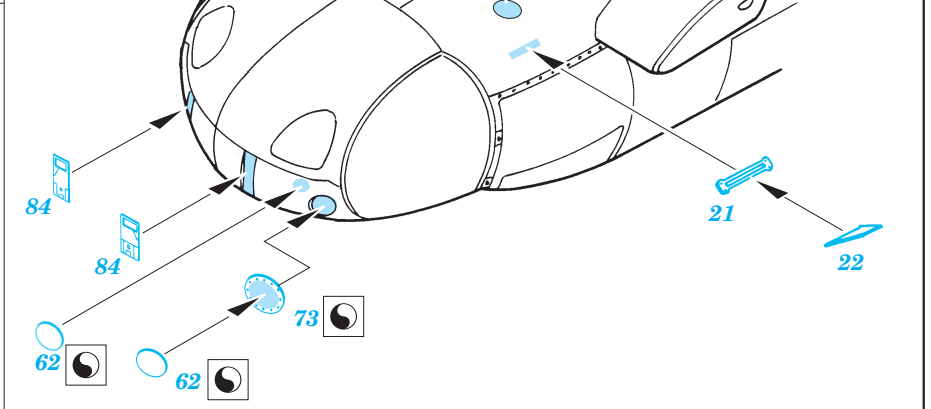

UH-60L Black Hawk exterior

1/35 scale detail set for Academy kit • sada detailů pro model Academy 1/35

eduard

32 067

-  SYMMETRICAL ASSEMBLY
SYMETRICKÁ MONTÁŽ
-  REMOVE
ODSTRANIT
-  BEND
OHNOUT
-  REPLACE
NAHRADIT
-  GRIND
OBROUSIT
-  OPTION
VOLBA
-  DRILL HOLE
VRTAT OTVOR

ORIGINAL KIT PARTS
PŮVODNÍ DÍLY STAVEBNICE
 PHOTO-ETCHED PARTS
LEPTANÉ DÍLY
 PARTS TO BE REMOVED
DÍLY K ODSTRANĚNÍ
 FILL
TMELIT

References :
 Sqdn/Signal Publ. No.5519 - UH-60 Black Hawk Walk Around
 Sqdn/Signal Publ. No.1133 - H-60 Black Hawk in Action
 WWP - UH-60A Black Hawk in Detail