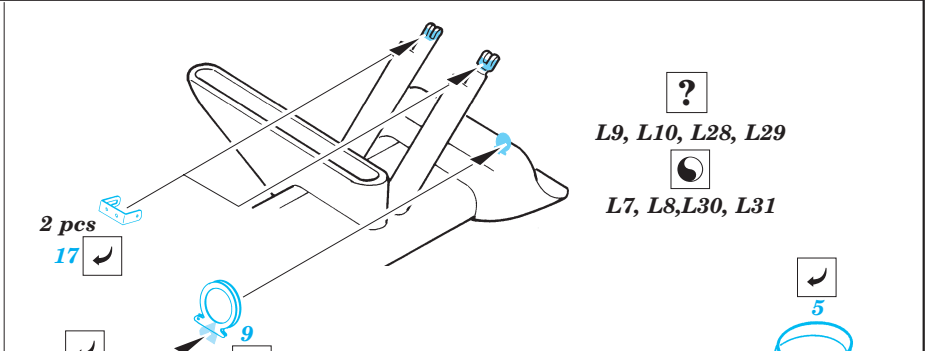

UH-60L Black Hawk exterior

1/35 scale detail set for Academy kit • sada detailů pro model Academy 1/35

eduard

32 067

-  SYMMETRICAL ASSEMBLY
SYMETRICKÁ MONTÁŽ
-  REMOVE
ODSTRANIT
-  BEND
OHNOUT
-  REPLACE
NAHRADIT
-  GRIND
OBROUSIT
-  OPTION
VOLBA
-  DRILL HOLE
VRTAT OTVOR

ORIGINAL KIT PARTS
PŮVODNÍ DÍLY STAVEBNICE
 PHOTO-ETCHED PARTS
LEPTANÉ DÍLY
 PARTS TO BE REMOVED
DÍLY K ODSTRANĚNÍ
 FILL
TMELIT

References :
 Sqdn/Signal Publ. No.5519 - UH-60 Black Hawk Walk Around
 Sqdn/Signal Publ. No.1133 - H-60 Black Hawk in Action
 WWP - UH-60A Black Hawk in Detail