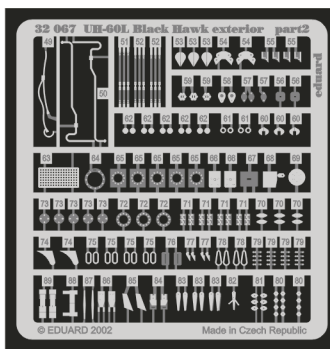

UH-60L Black Hawk exterior

1/35 scale detail set for Academy kit • sada detailů pro model Academy 1/35

eduard

32 067

-  SYMMETRICAL ASSEMBLY
SYMETRICKÁ MONTÁŽ
-  REMOVE
ODSTRANIT
-  BEND
OHNOUT
-  REPLACE
NAHRADIT
-  GRIND
OBROUSIT
-  OPTION
VOLBA
-  DRILL HOLE
VRTAT OTVOR

ORIGINAL KIT PARTS
PŮVODNÍ DÍLY STAVEBNICE
 PHOTO-ETCHED PARTS
LEPTANÉ DÍLY
 PARTS TO BE REMOVED
DÍLY K ODSTRANĚNÍ
 FILL
TMELIT

References :
 Sqdn/Signal Publ. No.5519 - UH-60 Black Hawk Walk Around
 Sqdn/Signal Publ. No.1133 - H-60 Black Hawk in Action
 WWP - UH-60A Black Hawk in Detail