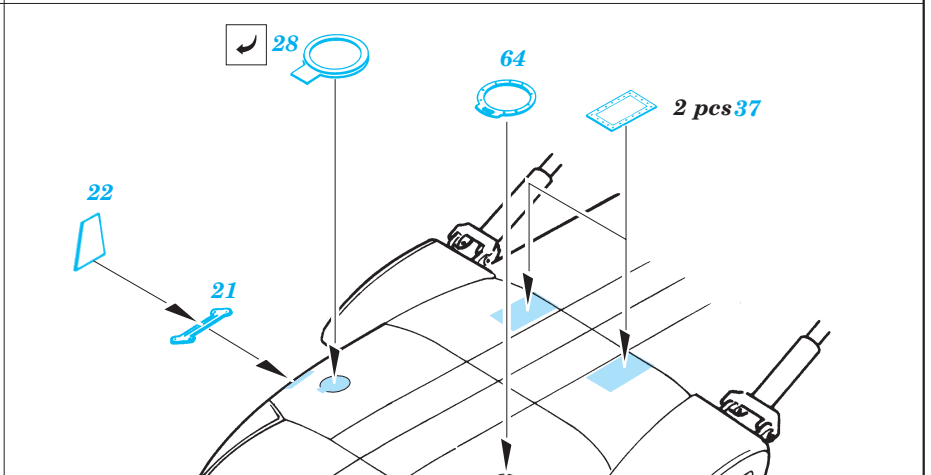

UH-60L Black Hawk exterior

1/35 scale detail set for Academy kit • sada detailů pro model Academy 1/35

eduard

32 067

-  SYMMETRICAL ASSEMBLY
SYMETRICKÁ MONTÁŽ
-  REMOVE
ODSTRANIT
-  BEND
OHNOUT
-  REPLACE
NAHRADIT
-  GRIND
OBROUSIT
-  OPTION
VOLBA
-  DRILL HOLE
VRTAT OTVOR

ORIGINAL KIT PARTS
PŮVODNÍ DÍLY STAVEBNICE
 PHOTO-ETCHED PARTS
LEPTANÉ DÍLY
 PARTS TO BE REMOVED
DÍLY K ODSTRANĚNÍ
 FILL
TMELIT

References :
 Sqdn/Signal Publ. No.5519 - UH-60 Black Hawk Walk Around
 Sqdn/Signal Publ. No.1133 - H-60 Black Hawk in Action
 WWP - UH-60A Black Hawk in Detail