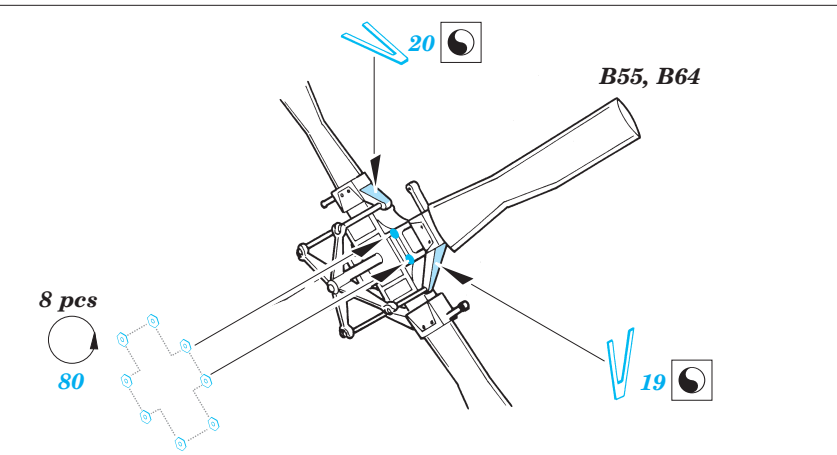

UH-60L Black Hawk exterior

1/35 scale detail set for Academy kit • sada detailů pro model Academy 1/35

eduard

32 067

-  SYMMETRICAL ASSEMBLY
SYMETRICKÁ MONTÁŽ
-  REMOVE
ODSTRANIT
-  BEND
OHNOUT
-  REPLACE
NAHRADIT
-  GRIND
OBROUSIT
-  OPTION
VOLBA
-  DRILL HOLE
VRTAT OTVOR

ORIGINAL KIT PARTS
PŮVODNÍ DÍLY STAVEBNICE
 PHOTO-ETCHED PARTS
LEPTANÉ DÍLY
 PARTS TO BE REMOVED
DÍLY K ODSTRANĚNÍ
 FILL
TMELIT

References :
 Sqdn/Signal Publ. No.5519 - UH-60 Black Hawk Walk Around
 Sqdn/Signal Publ. No.1133 - H-60 Black Hawk in Action
 WWP - UH-60A Black Hawk in Detail