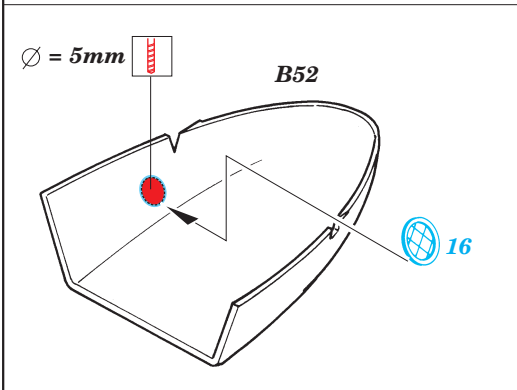

UH-60L Black Hawk exterior

1/35 scale detail set for Academy kit • sada detailů pro model Academy 1/35

eduard

32 067

-  SYMMETRICAL ASSEMBLY
SYMETRICKÁ MONTÁŽ
-  REMOVE
ODSTRANIT
-  BEND
OHNOUT
-  REPLACE
NAHRADIT
-  GRIND
OBROUSIT
-  OPTION
VOLBA
-  DRILL HOLE
VRTAT OTVOR

ORIGINAL KIT PARTS
PŮVODNÍ DÍLY STAVEBNICE
 PHOTO-ETCHED PARTS
LEPTANÉ DÍLY
 PARTS TO BE REMOVED
DÍLY K ODSTRANĚNÍ
 FILL
TMELIT

References :
 Sqdn/Signal Publ. No.5519 - UH-60 Black Hawk Walk Around
 Sqdn/Signal Publ. No.1133 - H-60 Black Hawk in Action
 WWP - UH-60A Black Hawk in Detail