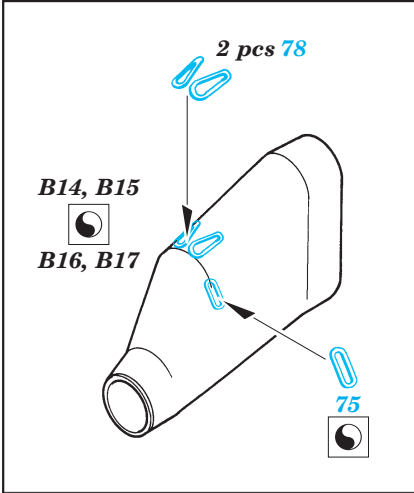

UH-60L Black Hawk exterior

1/35 scale detail set for Academy kit • sada detailů pro model Academy 1/35

eduard

32 067

-  SYMMETRICAL ASSEMBLY
SYMETRICKÁ MONTÁŽ
-  REMOVE
ODSTRANIT
-  BEND
OHNOUT
-  REPLACE
NAHRADIT
-  GRIND
OBROUSIT
-  OPTION
VOLBA
-  DRILL HOLE
VRTAT OTVOR

ORIGINAL KIT PARTS
PŮVODNÍ DÍLY STAVEBNICE
 PHOTO-ETCHED PARTS
LEPTANÉ DÍLY
 PARTS TO BE REMOVED
DÍLY K ODSTRANĚNÍ
 FILL
TMELIT

References :
 Sqdn/Signal Publ. No.5519 - UH-60 Black Hawk Walk Around
 Sqdn/Signal Publ. No.1133 - H-60 Black Hawk in Action
 WWP - UH-60A Black Hawk in Detail