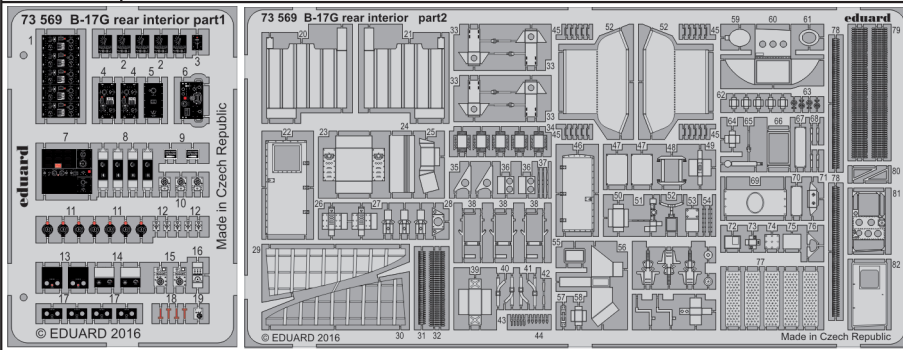

B-17G rear interior

eduard

detail set for 1/72 AIRFIX No. A08017 kit • sada detailů pro stavebnici 1/72 AIRFIX No. A08017

73 569

- APPLY EXPRESS MASK AND PAINT BEFORE GLUING
POUŽIT EXPRESS MASK NABARVIT PŘED SLEPENÍM
- SYMMETRICAL ASSEMBLY
SYMETRICKÁ MONTÁŽ
- REMOVE
ODSTRANIT
- GRIND
OBROUSIT
- DRILL HOLE
VRTAT OTVOR
- BEND
OHNOUT
- OPTION
VOLBA
- REPLACE
NAHRADIT
- 1** COLORED ETCHED PARTS
LEPTANÉ BAREVNÉ DÍLY
- 1** ETCHED PARTS
LEPTANÉ NEBAREVNÉ DÍLY
- 1** ORIGINAL KIT PARTS
PŮVODNÍ DÍLY STAVEBNICE

ORIGINAL KIT PARTS
PŮVODNÍ DÍLY STAVEBNICE

PHOTO-ETCHED PARTS
LEPTANÉ DÍLY

PARTS TO BE REMOVED
DÍLY K ODSTRANĚNÍ

FILL
TMELIT