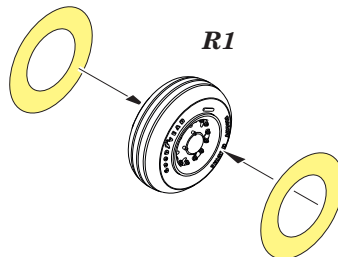

eduard

435 21 Obrnice 170
Czech Republic

www.eduard.com

648 159 Tornado IDS wheels

For Revell kit - pro stavebnici Revell

1/48

BRASSIN

BRASSIN

eduard

BEST BRASS RESIN AROUND!

-  REMOVE
ODSTRANIT
-  BEND
OHNOUT
-  GRIND
OBROUSIT
-  OPTION
VOLBA
-  DRILL HOLE
VRTAT OTVOR
-  REPLACE
NAHRADIT
-  SYMMETRICAL ASSEMBLY
SYMETRICKÁ MONTÁŽ
-  SCRIBE THE PANEL AND HOLES
RYTI
-  REVERSE SIDE
OTOČIT

2

3

R1+R3 - right wheel

R1+R2 - left wheel