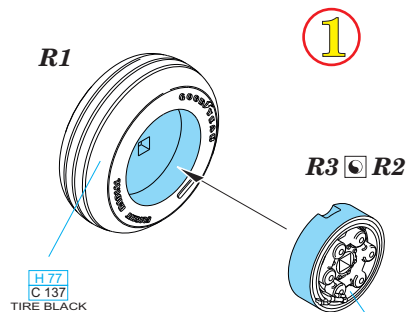

eduard

BEST BRASS RESIN AROUND!

-  REMOVE
ODSTRANIT
-  BEND
OHNOUT
-  GRIND
OBROUSIT
-  OPTION
VOLBA
-  DRILL HOLE
VRTAT OTVOR
-  REPLACE
NAHRADIT
-  SYMMETRICAL ASSEMBLY
SYMETRICKÁ MONTÁŽ
-  SCRIBE THE PANEL AND HOLES
RYTI
-  REVERSE SIDE
OTOČIT

2

3

R1+R3 - right wheel

R1+R2 - left wheel