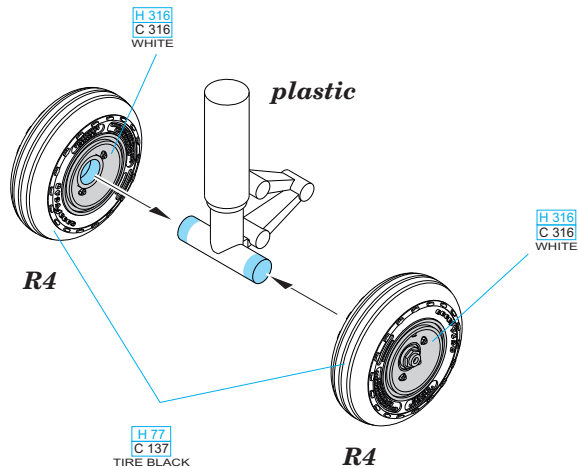

eduard

BEST BRASS RESIN AROUND!

-  REMOVE
ODSTRANIT
-  BEND
OHNOUT
-  GRIND
OBROUSIT
-  OPTION
VOLBA
-  DRILL HOLE
VRTAT OTVOR
-  REPLACE
NAHRADIT
-  SYMMETRICAL ASSEMBLY
SYMETRICKÁ MONTÁŽ
-  SCRIBE THE PANEL AND HOLES
RYTI
-  REVERSE SIDE
OTOČIT

2

3

R1+R3 - right wheel

R1+R2 - left wheel