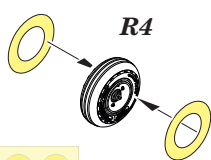

eduard

BEST BRASS RESIN AROUND!

-  REMOVE
ODSTRANIT
-  BEND
OHNOUT
-  GRIND
OBROUSIT
-  OPTION
VOLBA
-  DRILL HOLE
VRTAT OTVOR
-  REPLACE
NAHRADIT
-  SYMMETRICAL ASSEMBLY
SYMETRICKÁ MONTÁŽ
-  SCRIBE THE PANEL AND HOLES
RYTI
-  REVERSE SIDE
OTOČIT

2

3

R1+R3 - right wheel

R1+R2 - left wheel