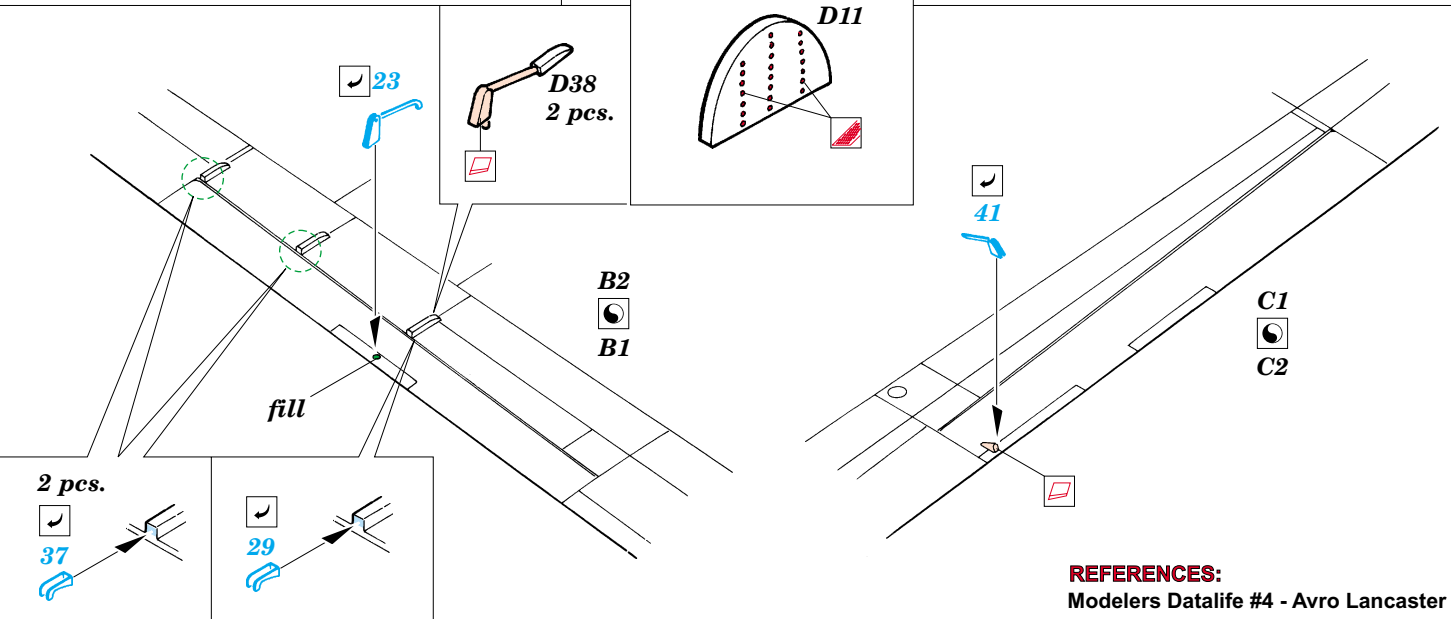

Lancaster B Mk.I/ Mk.III exterior

eduard

72 450

1/72 scale detail set for Hasegawa kit • sada detailů pro model 1/72 Hasegawa

- ★ APPLY EXPRESS MASK AND PAINT BEFORE GLUING
POUŽIT EXPRESS MASK NABARVIT PŘED SLEPENÍM
- ◐ SYMMETRICAL ASSEMBLY
SYMETRICKÁ MONTÁŽ
- ◓ REMOVE
ODSTRANIT
- ◔ GRIND
OBROUSIT
- ◕ DRILL HOLE
VRTAT OTVOR
- ↪ BEND
OHNOUT
- ⊕ OPTION
VOLBA
- Ⓜ REPLACE
NAHRADIT

ORIGINAL KIT PARTS
PŮVODNÍ DÍLY STAVEBNICE
 PHOTO-ETCHED PARTS
LEPTANÉ DÍLY
 PARTS TO BE REMOVED
DÍLY K ODSTRANĚNÍ
 FILL
TMELIT

18 **2 pcs.**

25 **2 pcs.**

2 pcs.

D38
2 pcs.

REFERENCES:
Modelers Datalife #4 - Avro Lancaster