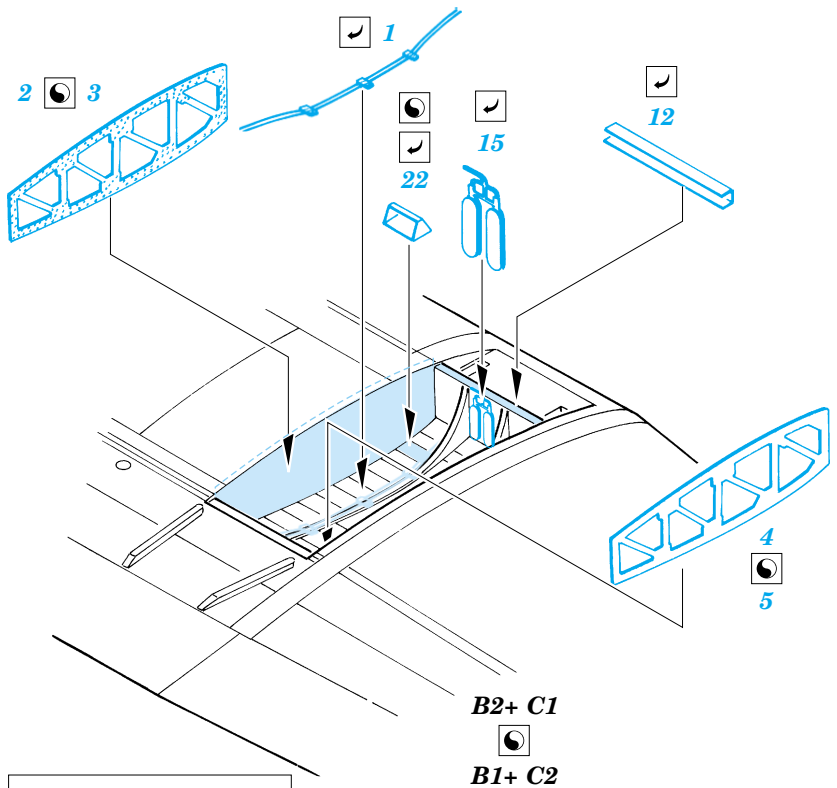

Lancaster B Mk.I/ Mk.III exterior

eduard

72 450

1/72 scale detail set for Hasegawa kit • sada detailů pro model 1/72 Hasegawa

- ★ APPLY EXPRESS MASK AND PAINT BEFORE GLUING
POUŽIT EXPRESS MASK NABARVIT PŘED SLEPENÍM
- ◐ SYMMETRICAL ASSEMBLY
SYMETRICKÁ MONTÁŽ
- ◓ REMOVE
ODSTRANIT
- ◔ GRIND
OBROUSIT
- ◕ DRILL HOLE
VRTAT OTVOR
- ↪ BEND
OHNOUT
- ⊕ OPTION
VOLBA
- Ⓜ REPLACE
NAHRADIT

ORIGINAL KIT PARTS
PŮVODNÍ DÍLY STAVEBNICE
 PHOTO-ETCHED PARTS
LEPTANÉ DÍLY
 PARTS TO BE REMOVED
DÍLY K ODSTRANĚNÍ
 FILL
TMELIT

18 **2 pcs.**

25 **2 pcs.**

2 pcs.

D38
2 pcs.

REFERENCES:
Modelers Datalife #4 - Avro Lancaster