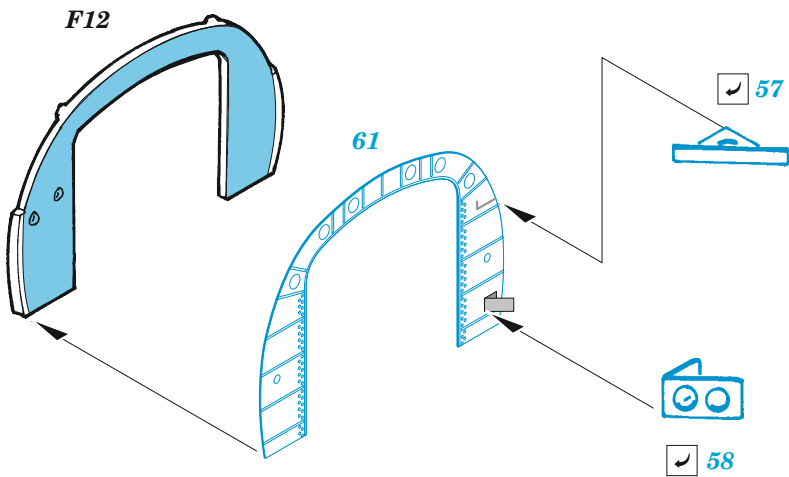

B-26B Marauder cockpit & nose interior

eduard

49 1454

1/48

detail set for ICM 1/48 kit • sada detailů pro stavebnici ICM 1/48

- APPLY EXPRESS MASK AND PAINT BEFORE GLUING
POUŽIT EXPRESS MASK NABARVIT PŘED SLEPENÍM
- SYMMETRICAL ASSEMBLY
SYMETRICKÁ MONTÁŽ
- REMOVE
ODSTRANIT
- GRIND
OBROUSIT
- DRILL HOLE
VRTAT OTVOR
- COLORED ETCHED PARTS
LEPTANÉ BAREVNÉ DÍLY
- ETCHED PARTS
LEPTANÉ NEBAREVNÉ DÍLY
- ORIGINAL KIT PARTS
PŮVODNÍ DÍLY STAVEBNICE
- BEND
OHNOUT
- OPTION
VOLBA
- REPLACE
NAHRADIT
- REVERSE SIDE
OTOČIT

ORIGINAL KIT PARTS
PŮVODNÍ DÍLY STAVEBNICE

PHOTO-ETCHED PARTS
LEPTANÉ DÍLY

PARTS TO BE REMOVED
DÍLY K ODSTRANĚNÍ

FILL
TMELIT

Related products: FE 1455 B-26B Marauder seatbelts STEEL 1/48