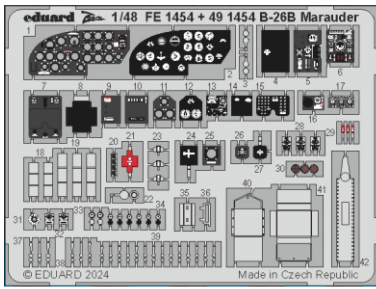

B-26B Marauder cockpit & nose interior

eduard

49 1454

1/48

detail set for ICM 1/48 kit • sada detailů pro stavebnici ICM 1/48

- APPLY EXPRESS MASK AND PAINT BEFORE GLUING
POUŽIT EXPRESS MASK NABARVIT PŘED SLEPENÍM
- SYMMETRICAL ASSEMBLY
SYMETRICKÁ MONTÁŽ
- REMOVE
ODSTRANIT
- GRIND
OBROUSIT
- DRILL HOLE
VRTAT OTVOR
- COLORED ETCHED PARTS
LEPTANÉ BAREVNÉ DÍLY
- ETCHED PARTS
LEPTANÉ NEBAREVNÉ DÍLY
- ORIGINAL KIT PARTS
PŮVODNÍ DÍLY STAVEBNICE
- BEND
OHNOUT
- OPTION
VOLBA
- REPLACE
NAHRADIT
- REVERSE SIDE
OTOČIT

ORIGINAL KIT PARTS
PŮVODNÍ DÍLY STAVEBNICE

PHOTO-ETCHED PARTS
LEPTANÉ DÍLY

PARTS TO BE REMOVED
DÍLY K ODSTRANĚNÍ

FILL
TMELIT

Related products: FE 1455 B-26B Marauder seatbelts STEEL 1/48