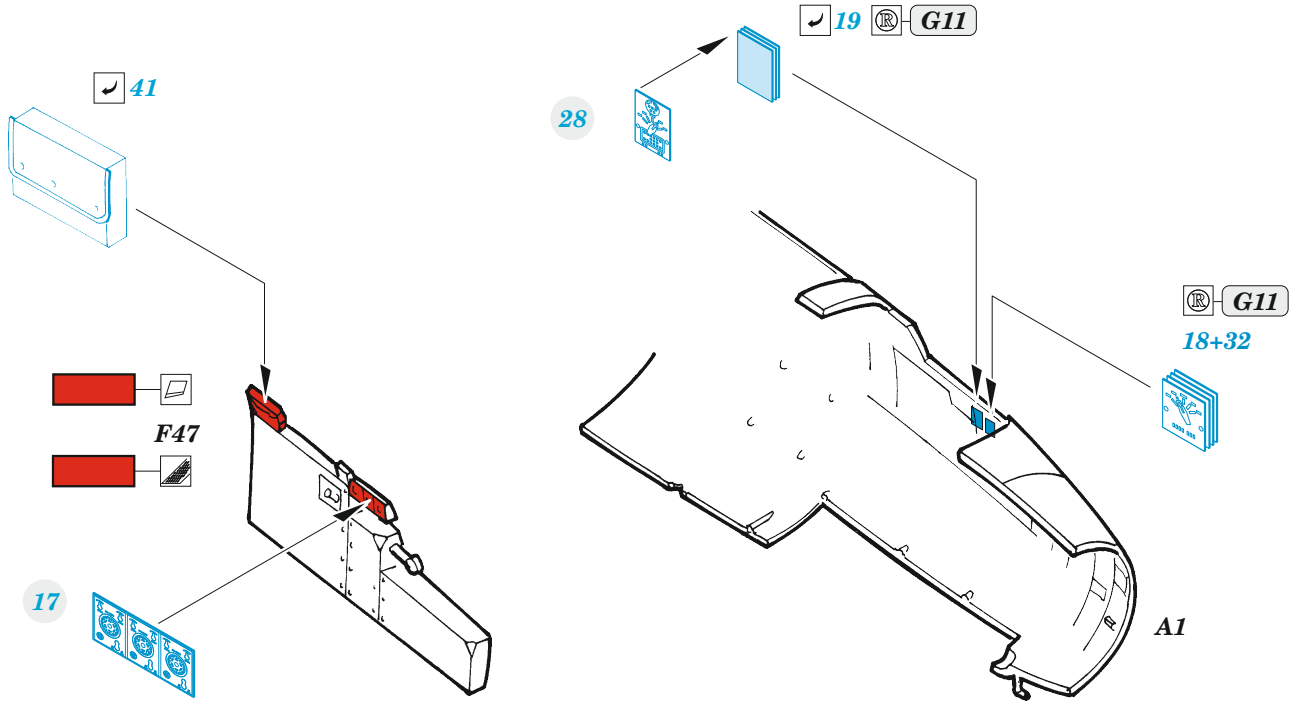

B-26B Marauder cockpit & nose interior

eduard

49 1454

1/48

detail set for ICM 1/48 kit • sada detailů pro stavebnici ICM 1/48

- APPLY EXPRESS MASK AND PAINT BEFORE GLUING
POUŽIT EXPRESS MASK NABARVIT PŘED SLEPENÍM
- SYMMETRICAL ASSEMBLY
SYMETRICKÁ MONTÁŽ
- REMOVE
ODSTRANIT
- GRIND
OBROUSIT
- DRILL HOLE
VRTAT OTVOR
- COLORED ETCHED PARTS
LEPTANÉ BAREVNÉ DÍLY
- ETCHED PARTS
LEPTANÉ NEBAREVNÉ DÍLY
- ORIGINAL KIT PARTS
PŮVODNÍ DÍLY STAVEBNICE
- BEND
OHNOUT
- OPTION
VOLBA
- REPLACE
NAHRADIT
- REVERSE SIDE
OTOČIT

ORIGINAL KIT PARTS
PŮVODNÍ DÍLY STAVEBNICE

PHOTO-ETCHED PARTS
LEPTANÉ DÍLY

PARTS TO BE REMOVED
DÍLY K ODSTRANĚNÍ

FILL
TMELIT

Related products: FE 1455 B-26B Marauder seatbelts STEEL 1/48