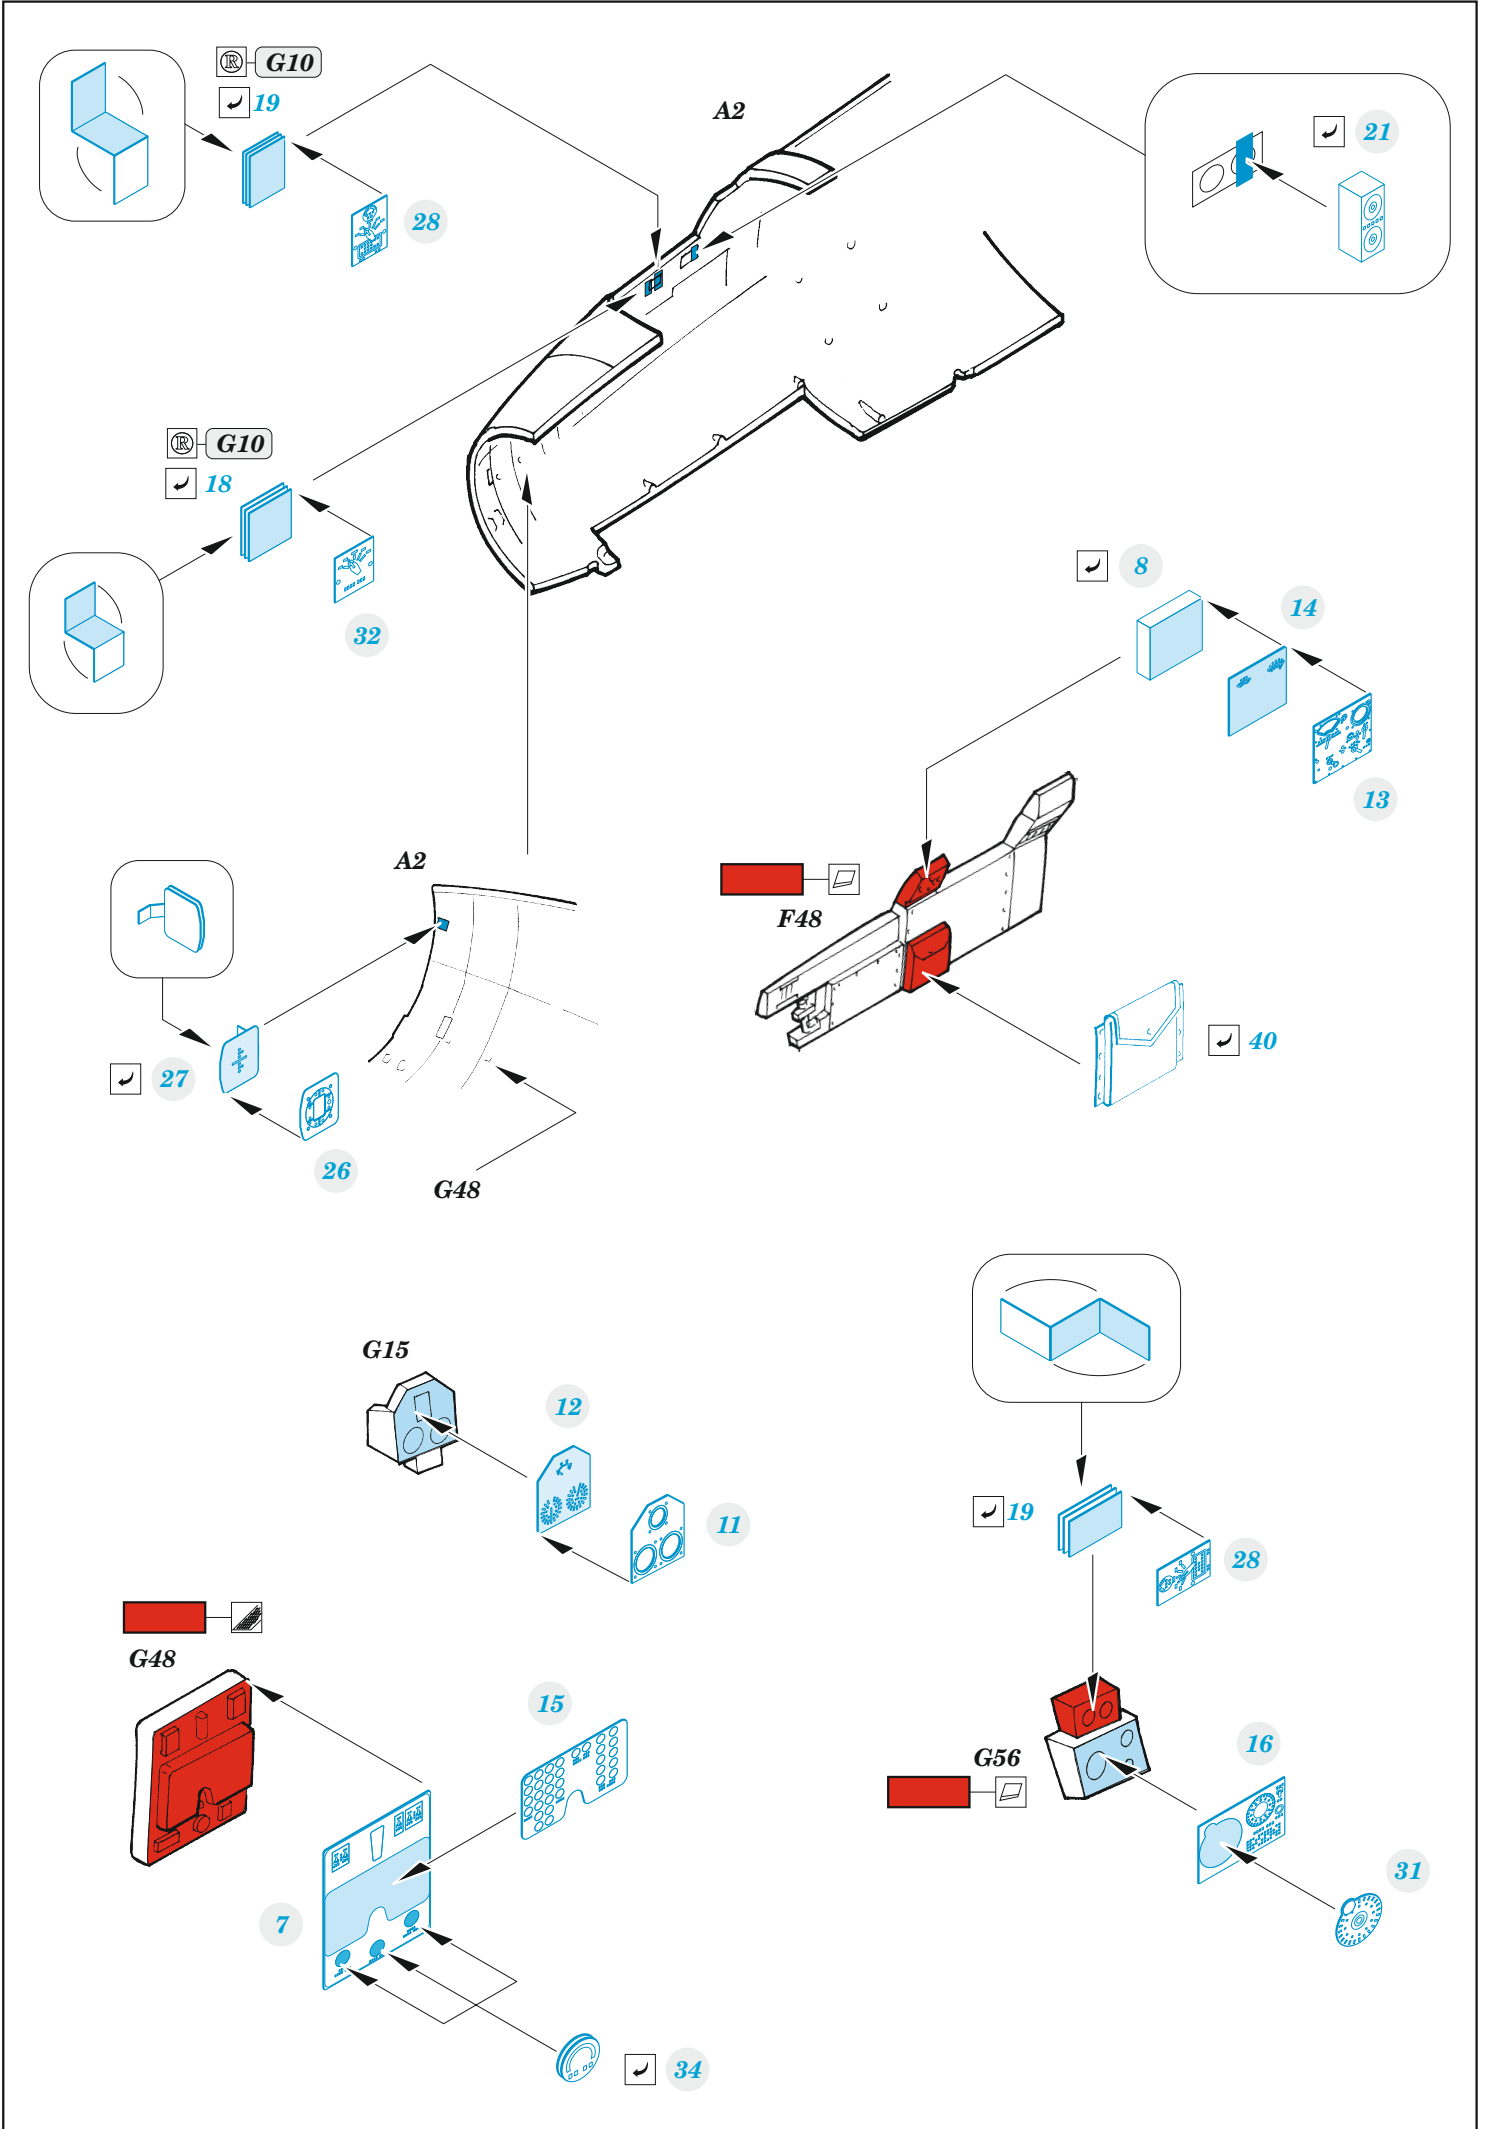

B-26B Marauder cockpit & nose interior

eduard

49 1454

1/48

detail set for ICM 1/48 kit • sada detailů pro stavebnici ICM 1/48

- APPLY EXPRESS MASK AND PAINT BEFORE GLUING
POUŽIT EXPRESS MASK NABARVIT PŘED SLEPENÍM
- SYMMETRICAL ASSEMBLY
SYMETRICKÁ MONTÁŽ
- REMOVE
ODSTRANIT
- GRIND
OBROUSIT
- DRILL HOLE
VRTAT OTVOR
- COLORED ETCHED PARTS
LEPTANÉ BAREVNÉ DÍLY
- ETCHED PARTS
LEPTANÉ NEBAREVNÉ DÍLY
- ORIGINAL KIT PARTS
PŮVODNÍ DÍLY STAVEBNICE
- BEND
OHNOUT
- OPTION
VOLBA
- REPLACE
NAHRADIT
- REVERSE SIDE
OTOČIT

ORIGINAL KIT PARTS
PŮVODNÍ DÍLY STAVEBNICE

PHOTO-ETCHED PARTS
LEPTANÉ DÍLY

PARTS TO BE REMOVED
DÍLY K ODSTRANĚNÍ

FILL
TMELIT

Related products: FE 1455 B-26B Marauder seatbelts STEEL 1/48