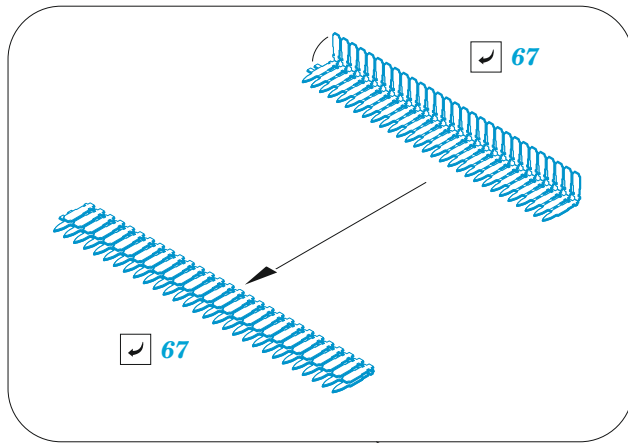

B-26B Marauder cockpit & nose interior

eduard

49 1454

1/48

detail set for ICM 1/48 kit • sada detailů pro stavebnici ICM 1/48

- APPLY EXPRESS MASK AND PAINT BEFORE GLUING
POUŽIT EXPRESS MASK NABARVIT PŘED SLEPENÍM
- SYMMETRICAL ASSEMBLY
SYMETRICKÁ MONTÁŽ
- REMOVE
ODSTRANIT
- GRIND
OBROUSIT
- DRILL HOLE
VRTAT OTVOR
- COLORED ETCHED PARTS
LEPTANÉ BAREVNÉ DÍLY
- ETCHED PARTS
LEPTANÉ NEBAREVNÉ DÍLY
- ORIGINAL KIT PARTS
PŮVODNÍ DÍLY STAVEBNICE
- BEND
OHNOUT
- OPTION
VOLBA
- REPLACE
NAHRADIT
- REVERSE SIDE
OTOČIT

ORIGINAL KIT PARTS
PŮVODNÍ DÍLY STAVEBNICE

PHOTO-ETCHED PARTS
LEPTANÉ DÍLY

PARTS TO BE REMOVED
DÍLY K ODSTRANĚNÍ

FILL
TMELIT

Related products: FE 1455 B-26B Marauder seatbelts STEEL 1/48