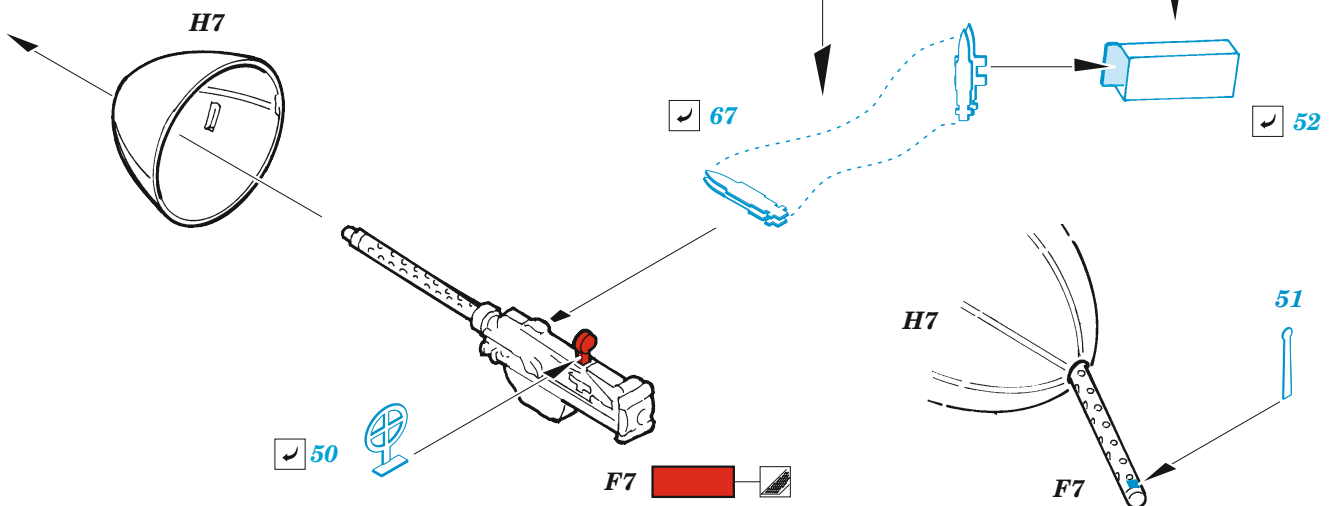

B-26B Marauder cockpit & nose interior

eduard

49 1454

1/48

detail set for ICM 1/48 kit • sada detailů pro stavebnici ICM 1/48

- APPLY EXPRESS MASK AND PAINT BEFORE GLUING
POUŽIT EXPRESS MASK NABARVIT PŘED SLEPENÍM
- SYMMETRICAL ASSEMBLY
SYMETRICKÁ MONTÁŽ
- REMOVE
ODSTRANIT
- GRIND
OBROUSIT
- DRILL HOLE
VRTAT OTVOR
- COLORED ETCHED PARTS
LEPTANÉ BAREVNÉ DÍLY
- ETCHED PARTS
LEPTANÉ NEBAREVNÉ DÍLY
- ORIGINAL KIT PARTS
PŮVODNÍ DÍLY STAVEBNICE
- BEND
OHNOUT
- OPTION
VOLBA
- REPLACE
NAHRADIT
- REVERSE SIDE
OTOČIT

ORIGINAL KIT PARTS
PŮVODNÍ DÍLY STAVEBNICE

PHOTO-ETCHED PARTS
LEPTANÉ DÍLY

PARTS TO BE REMOVED
DÍLY K ODSTRANĚNÍ

FILL
TMELIT

Related products: FE 1455 B-26B Marauder seatbelts STEEL 1/48