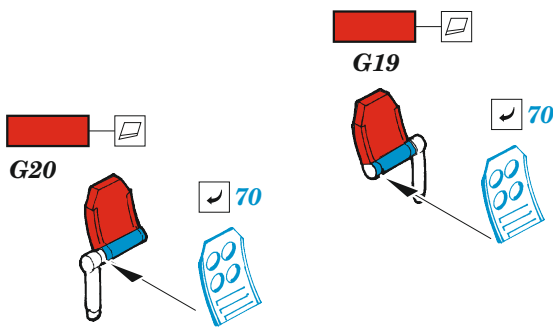

B-26B Marauder cockpit & nose interior

eduard

49 1454

1/48

detail set for ICM 1/48 kit • sada detailů pro stavebnici ICM 1/48

- APPLY EXPRESS MASK AND PAINT BEFORE GLUING
POUŽIT EXPRESS MASK NABARVIT PŘED SLEPENÍM
- SYMMETRICAL ASSEMBLY
SYMETRICKÁ MONTÁŽ
- REMOVE
ODSTRANIT
- GRIND
OBROUSIT
- DRILL HOLE
VRTAT OTVOR
- COLORED ETCHED PARTS
LEPTANÉ BAREVNÉ DÍLY
- ETCHED PARTS
LEPTANÉ NEBAREVNÉ DÍLY
- ORIGINAL KIT PARTS
PŮVODNÍ DÍLY STAVEBNICE
- BEND
OHNOUT
- OPTION
VOLBA
- REPLACE
NAHRADIT
- REVERSE SIDE
OTOČIT

ORIGINAL KIT PARTS
PŮVODNÍ DÍLY STAVEBNICE

PHOTO-ETCHED PARTS
LEPTANÉ DÍLY

PARTS TO BE REMOVED
DÍLY K ODSTRANĚNÍ

FILL
TMELIT

Related products: FE 1455 B-26B Marauder seatbelts STEEL 1/48