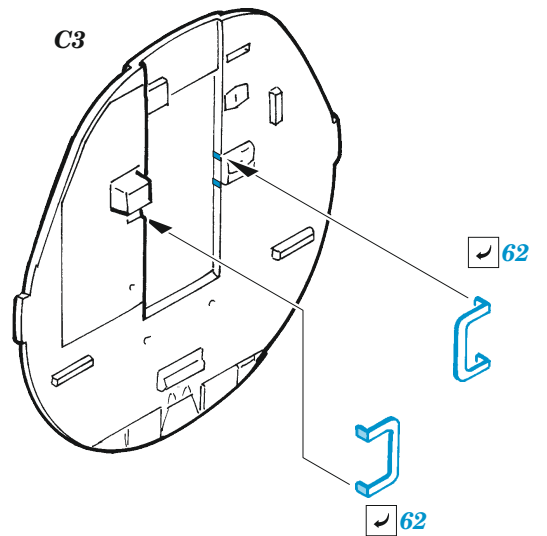

B-26B Marauder cockpit & nose interior

eduard

49 1454

1/48

detail set for ICM 1/48 kit • sada detailů pro stavebnici ICM 1/48

- APPLY EXPRESS MASK AND PAINT BEFORE GLUING
POUŽIT EXPRESS MASK NABARVIT PŘED SLEPENÍM
- SYMMETRICAL ASSEMBLY
SYMETRICKÁ MONTÁŽ
- REMOVE
ODSTRANIT
- GRIND
OBROUSIT
- DRILL HOLE
VRTAT OTVOR
- COLORED ETCHED PARTS
LEPTANÉ BAREVNÉ DÍLY
- ETCHED PARTS
LEPTANÉ NEBAREVNÉ DÍLY
- ORIGINAL KIT PARTS
PŮVODNÍ DÍLY STAVEBNICE
- BEND
OHNOUT
- OPTION
VOLBA
- REPLACE
NAHRADIT
- REVERSE SIDE
OTOČIT

ORIGINAL KIT PARTS
PŮVODNÍ DÍLY STAVEBNICE

PHOTO-ETCHED PARTS
LEPTANÉ DÍLY

PARTS TO BE REMOVED
DÍLY K ODSTRANĚNÍ

FILL
TMELIT

Related products: FE 1455 B-26B Marauder seatbelts STEEL 1/48