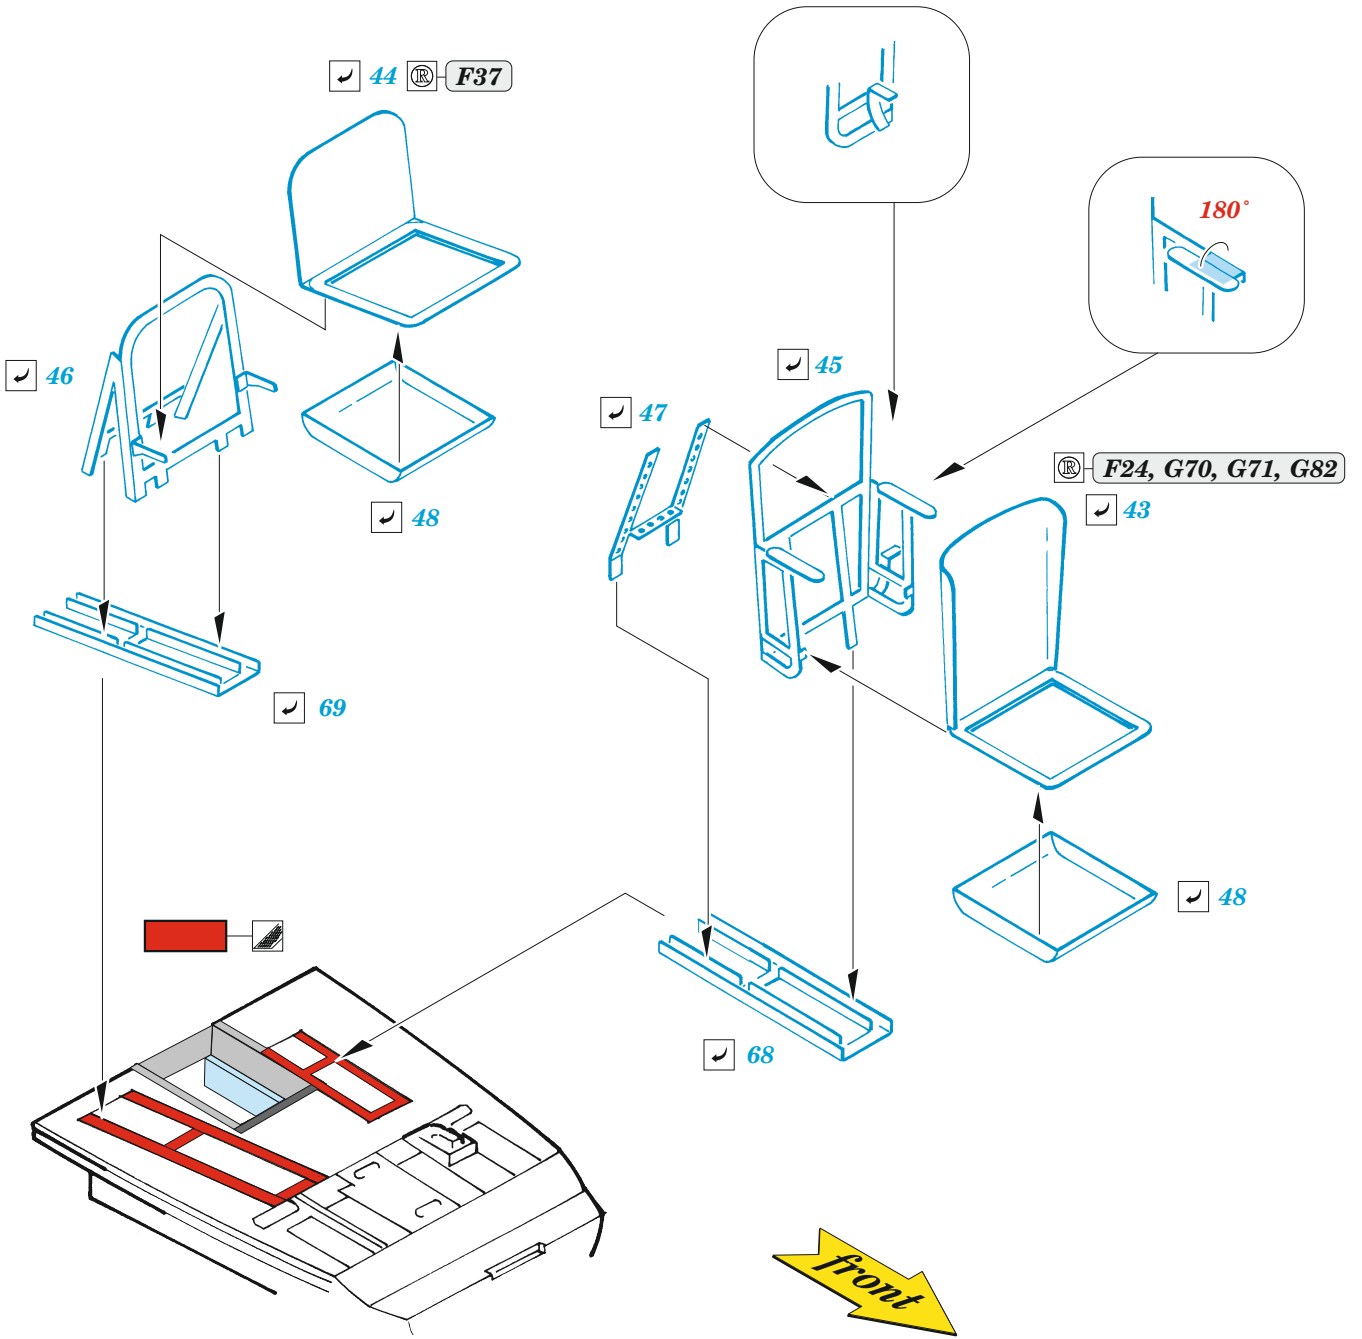

B-26B Marauder cockpit & nose interior

eduard

49 1454

1/48

detail set for ICM 1/48 kit • sada detailů pro stavebnici ICM 1/48

- APPLY EXPRESS MASK AND PAINT BEFORE GLUING
POUŽIT EXPRESS MASK NABARVIT PŘED SLEPENÍM
- SYMMETRICAL ASSEMBLY
SYMETRICKÁ MONTÁŽ
- REMOVE
ODSTRANIT
- GRIND
OBROUSIT
- DRILL HOLE
VRTAT OTVOR
- COLORED ETCHED PARTS
LEPTANÉ BAREVNÉ DÍLY
- ETCHED PARTS
LEPTANÉ NEBAREVNÉ DÍLY
- ORIGINAL KIT PARTS
PŮVODNÍ DÍLY STAVEBNICE
- BEND
OHNOUT
- OPTION
VOLBA
- REPLACE
NAHRADIT
- REVERSE SIDE
OTOČIT

ORIGINAL KIT PARTS
PŮVODNÍ DÍLY STAVEBNICE

PHOTO-ETCHED PARTS
LEPTANÉ DÍLY

PARTS TO BE REMOVED
DÍLY K ODSTRANĚNÍ

FILL
TMELIT

Related products: FE 1455 B-26B Marauder seatbelts STEEL 1/48