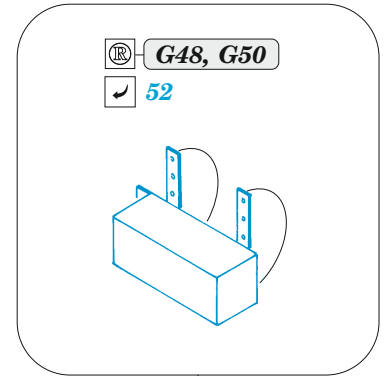

B-26B Marauder cockpit & nose interior

eduard

49 1454

1/48

detail set for ICM 1/48 kit • sada detailů pro stavebnici ICM 1/48

- APPLY EXPRESS MASK AND PAINT BEFORE GLUING
POUŽIT EXPRESS MASK NABARVIT PŘED SLEPENÍM
- SYMMETRICAL ASSEMBLY
SYMETRICKÁ MONTÁŽ
- REMOVE
ODSTRANIT
- GRIND
OBROUSIT
- DRILL HOLE
VRTAT OTVOR
- COLORED ETCHED PARTS
LEPTANÉ BAREVNÉ DÍLY
- ETCHED PARTS
LEPTANÉ NEBAREVNÉ DÍLY
- ORIGINAL KIT PARTS
PŮVODNÍ DÍLY STAVEBNICE
- BEND
OHNOUT
- OPTION
VOLBA
- REPLACE
NAHRADIT
- REVERSE SIDE
OTOČIT

ORIGINAL KIT PARTS
PŮVODNÍ DÍLY STAVEBNICE

PHOTO-ETCHED PARTS
LEPTANÉ DÍLY

PARTS TO BE REMOVED
DÍLY K ODSTRANĚNÍ

FILL
TMELIT

Related products: FE 1455 B-26B Marauder seatbelts STEEL 1/48