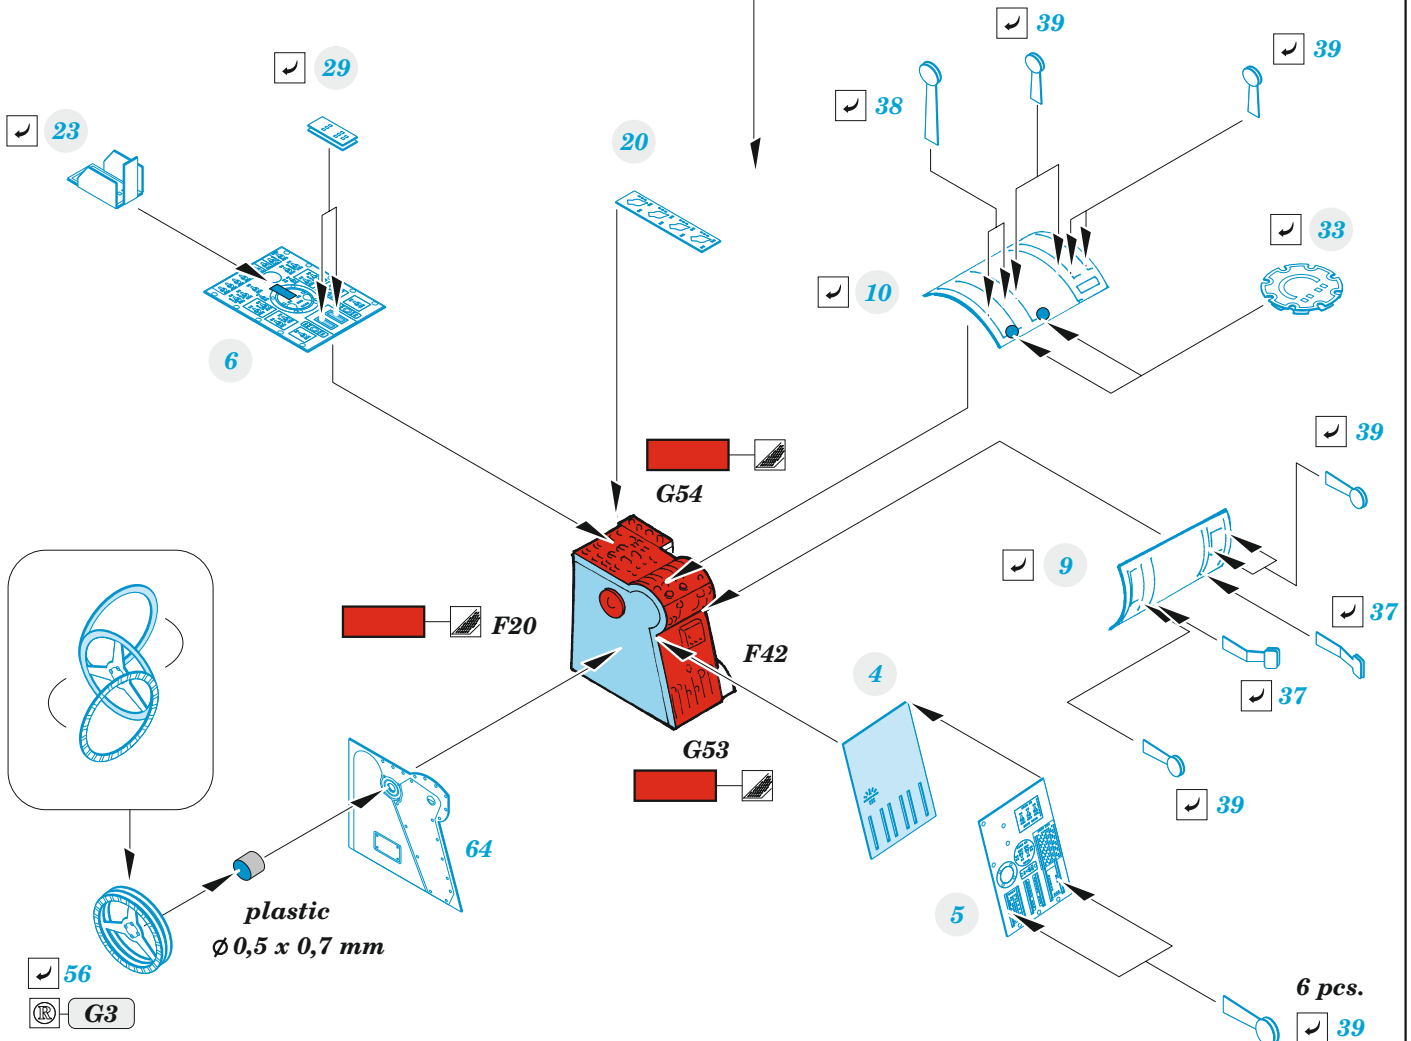

B-26B Marauder cockpit & nose interior

eduard

49 1454

1/48

detail set for ICM 1/48 kit • sada detailů pro stavebnici ICM 1/48

- APPLY EXPRESS MASK AND PAINT BEFORE GLUING
POUŽIT EXPRESS MASK NABARVIT PŘED SLEPENÍM
- SYMMETRICAL ASSEMBLY
SYMETRICKÁ MONTÁŽ
- REMOVE
ODSTRANIT
- GRIND
OBROUSIT
- DRILL HOLE
VRTAT OTVOR
- COLORED ETCHED PARTS
LEPTANÉ BAREVNÉ DÍLY
- ETCHED PARTS
LEPTANÉ NEBAREVNÉ DÍLY
- ORIGINAL KIT PARTS
PŮVODNÍ DÍLY STAVEBNICE
- BEND
OHNOUT
- OPTION
VOLBA
- REPLACE
NAHRADIT
- REVERSE SIDE
OTOČIT

ORIGINAL KIT PARTS
PŮVODNÍ DÍLY STAVEBNICE

PHOTO-ETCHED PARTS
LEPTANÉ DÍLY

PARTS TO BE REMOVED
DÍLY K ODSTRANĚNÍ

FILL
TMELIT

Related products: FE 1455 B-26B Marauder seatbelts STEEL 1/48