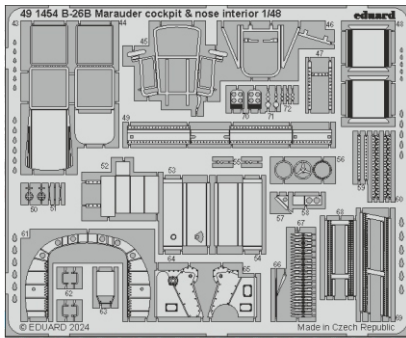

B-26B Marauder cockpit & nose interior

eduard

49 1454

1/48

detail set for ICM 1/48 kit • sada detailů pro stavebnici ICM 1/48

- APPLY EXPRESS MASK AND PAINT BEFORE GLUING
POUŽIT EXPRESS MASK NABARVIT PŘED SLEPENÍM
- SYMMETRICAL ASSEMBLY
SYMETRICKÁ MONTÁŽ
- REMOVE
ODSTRANIT
- GRIND
OBROUSIT
- DRILL HOLE
VRTAT OTVOR
- COLORED ETCHED PARTS
LEPTANÉ BAREVNÉ DÍLY
- ETCHED PARTS
LEPTANÉ NEBAREVNÉ DÍLY
- ORIGINAL KIT PARTS
PŮVODNÍ DÍLY STAVEBNICE
- BEND
OHNOUT
- OPTION
VOLBA
- REPLACE
NAHRADIT
- REVERSE SIDE
OTOČIT

ORIGINAL KIT PARTS
PŮVODNÍ DÍLY STAVEBNICE

PHOTO-ETCHED PARTS
LEPTANÉ DÍLY

PARTS TO BE REMOVED
DÍLY K ODSTRANĚNÍ

FILL
TMELIT

Related products: FE 1455 B-26B Marauder seatbelts STEEL 1/48