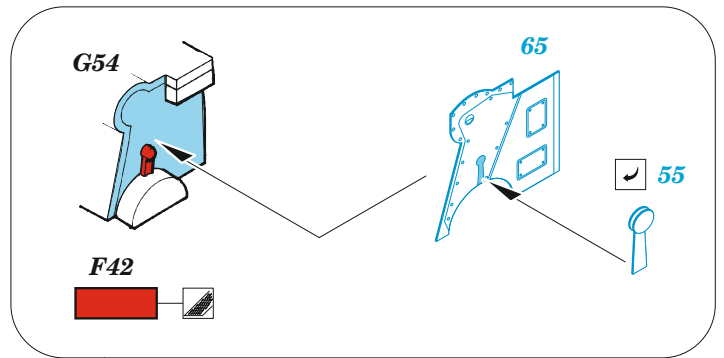

B-26B Marauder cockpit & nose interior

eduard

49 1454

1/48

detail set for ICM 1/48 kit • sada detailů pro stavebnici ICM 1/48

- APPLY EXPRESS MASK AND PAINT BEFORE GLUING
POUŽIT EXPRESS MASK NABARVIT PŘED SLEPENÍM
- SYMMETRICAL ASSEMBLY
SYMETRICKÁ MONTÁŽ
- REMOVE
ODSTRANIT
- GRIND
OBROUSIT
- DRILL HOLE
VRTAT OTVOR
- COLORED ETCHED PARTS
LEPTANÉ BAREVNÉ DÍLY
- ETCHED PARTS
LEPTANÉ NEBAREVNÉ DÍLY
- ORIGINAL KIT PARTS
PŮVODNÍ DÍLY STAVEBNICE
- BEND
OHNOUT
- OPTION
VOLBA
- REPLACE
NAHRADIT
- REVERSE SIDE
OTOČIT

ORIGINAL KIT PARTS
PŮVODNÍ DÍLY STAVEBNICE

PHOTO-ETCHED PARTS
LEPTANÉ DÍLY

PARTS TO BE REMOVED
DÍLY K ODSTRANĚNÍ

FILL
TMELIT

Related products: FE 1455 B-26B Marauder seatbelts STEEL 1/48