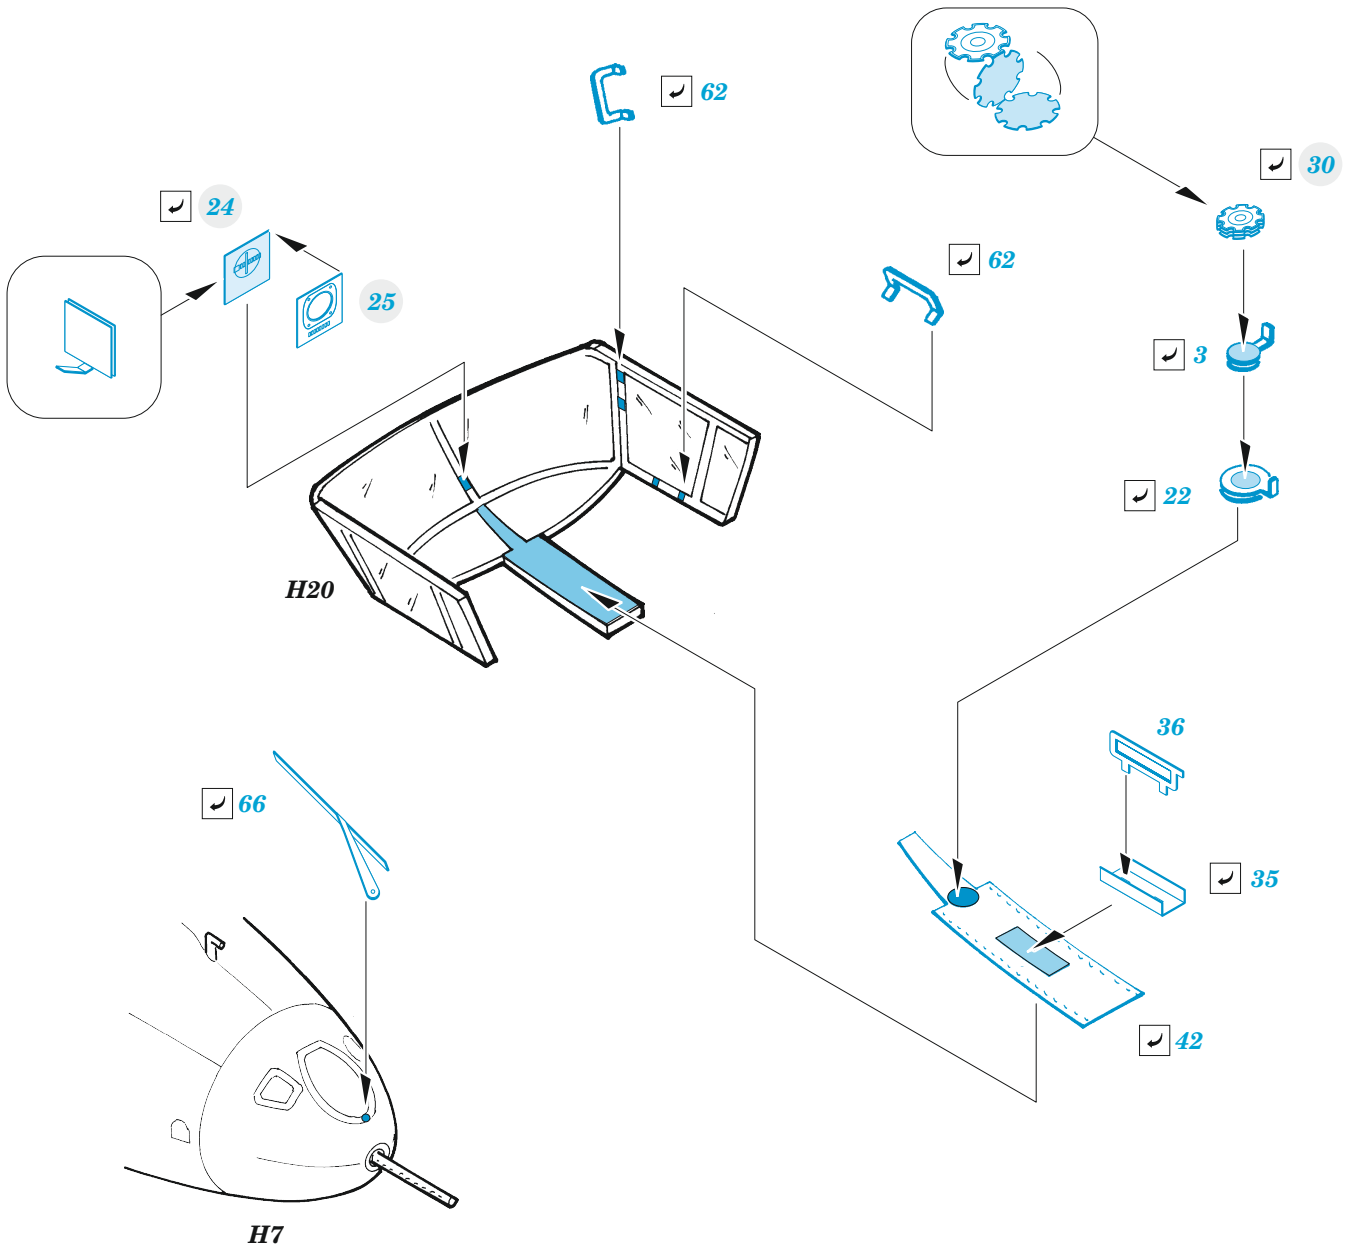

B-26B Marauder cockpit & nose interior

eduard

49 1454

1/48

detail set for ICM 1/48 kit • sada detailů pro stavebnici ICM 1/48

- APPLY EXPRESS MASK AND PAINT BEFORE GLUING
POUŽIT EXPRESS MASK NABARVIT PŘED SLEPENÍM
- SYMMETRICAL ASSEMBLY
SYMETRICKÁ MONTÁŽ
- REMOVE
ODSTRANIT
- GRIND
OBROUSIT
- DRILL HOLE
VRTAT OTVOR
- COLORED ETCHED PARTS
LEPTANÉ BAREVNÉ DÍLY
- ETCHED PARTS
LEPTANÉ NEBAREVNÉ DÍLY
- ORIGINAL KIT PARTS
PŮVODNÍ DÍLY STAVEBNICE
- BEND
OHNOUT
- OPTION
VOLBA
- REPLACE
NAHRADIT
- REVERSE SIDE
OTOČIT

ORIGINAL KIT PARTS
PŮVODNÍ DÍLY STAVEBNICE

PHOTO-ETCHED PARTS
LEPTANÉ DÍLY

PARTS TO BE REMOVED
DÍLY K ODSTRANĚNÍ

FILL
TMELIT

Related products: FE 1455 B-26B Marauder seatbelts STEEL 1/48