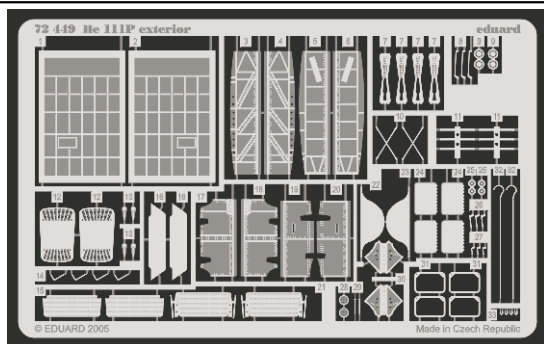

He-111P exterior set

1/72 scale detail set for Hasegawa kit • sada detailů pro model 1/72 Hasegawa

72 449

- APPLY EXPRESS MASK AND PAINT BEFORE GLUING
POUŽIT EXPRESS MASK NABARVIT PŘED SLEPENÍM
- SYMMETRICAL ASSEMBLY
SYMETRICKÁ MONTÁŽ
- REMOVE
ODSTRANIT
- GRIND
OBROUSIT
- DRILL HOLE
VRTAT OTVOR
- BEND
OHNOUT
- OPTION
VOLBA
- REPLACE
NAHRADIT

ORIGINAL KIT PARTS
PŮVODNÍ DÍLY STAVEBNICE

PHOTO-ETCHED PARTS
LEPTANÉ DÍLY

PARTS TO BE REMOVED
DÍLY K ODSTRANĚNÍ

FILL
TMELIT

2 sets**2 sets**

REFERENCES: Aero Detail No.18 - Heinkel He 111
Modelpres Publ. - Heinkel He 111
Replic No.40 12/1994

For further detail sets look for **eduard** 73 264 He-111P interior set
(not included in this set)

Look for **Eduard MASK CX 089** for 1/72 for He-111
(not included in this set)