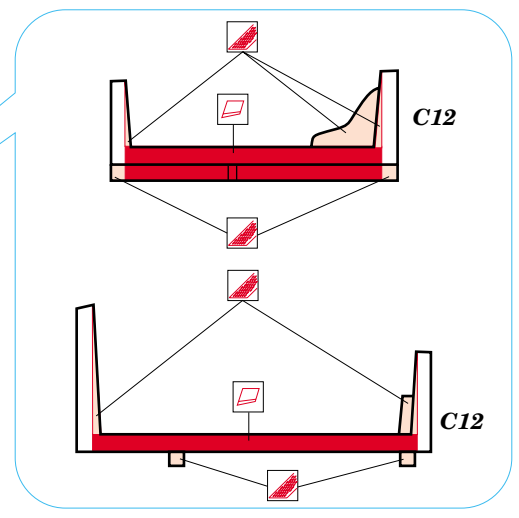

He-111P exterior set

1/72 scale detail set for Hasegawa kit • sada detailů pro model 1/72 Hasegawa

72 449

- APPLY EXPRESS MASK AND PAINT BEFORE GLUING
POUŽIT EXPRESS MASK NABARVIT PŘED SLEPENÍM
- SYMMETRICAL ASSEMBLY
SYMETRICKÁ MONTÁŽ
- REMOVE
ODSTRANIT
- GRIND
OBROUSIT
- DRILL HOLE
VRTAT OTVOR
- BEND
OHNOUT
- OPTION
VOLBA
- REPLACE
NAHRADIT

ORIGINAL KIT PARTS
PŮVODNÍ DÍLY STAVEBNICE

PHOTO-ETCHED PARTS
LEPTANÉ DÍLY

PARTS TO BE REMOVED
DÍLY K ODSTRANĚNÍ

FILL
TMELIT

2 sets**2 sets**

REFERENCES: Aero Detail No.18 - Heinkel He 111
Modelpres Publ. - Heinkel He 111
Replic No.40 12/1994

For further detail sets look for **eduard** 73 264 He-111P interior set
(not included in this set)

Look for **Eduard MASK CX 089** for 1/72 for He-111
(not included in this set)