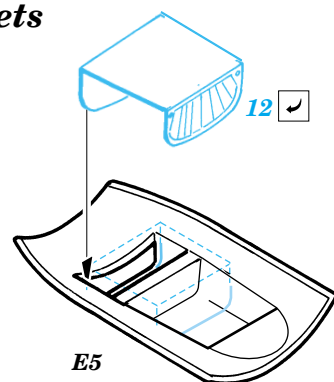

He-111P exterior set

1/72 scale detail set for Hasegawa kit • sada detailů pro model 1/72 Hasegawa

72 449

- APPLY EXPRESS MASK AND PAINT BEFORE GLUING
POUŽIT EXPRESS MASK NABARVIT PŘED SLEPENÍM
- SYMMETRICAL ASSEMBLY
SYMETRICKÁ MONTÁŽ
- REMOVE
ODSTRANIT
- GRIND
OBROUSIT
- DRILL HOLE
VRTAT OTVOR
- BEND
OHNOUT
- OPTION
VOLBA
- REPLACE
NAHRADIT

ORIGINAL KIT PARTS
PŮVODNÍ DÍLY STAVEBNICE

PHOTO-ETCHED PARTS
LEPTANÉ DÍLY

PARTS TO BE REMOVED
DÍLY K ODSTRANĚNÍ

FILL
TMELIT

2 sets**2 sets**

REFERENCES: Aero Detail No.18 - Heinkel He 111
Modelpres Publ. - Heinkel He 111
Replic No.40 12/1994