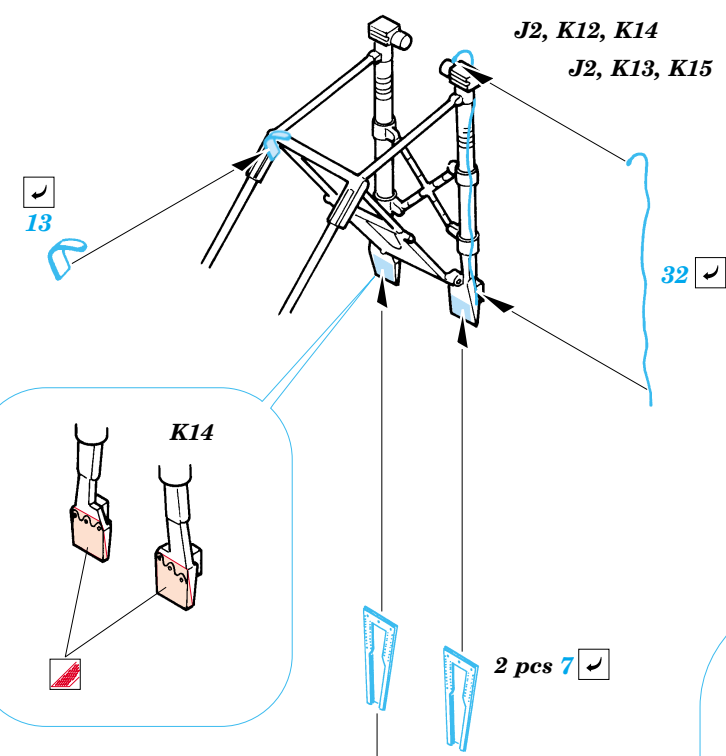

He-111P exterior set

1/72 scale detail set for Hasegawa kit • sada detailů pro model 1/72 Hasegawa

72 449

- APPLY EXPRESS MASK AND PAINT BEFORE GLUING
POUŽIT EXPRESS MASK NABARVIT PŘED SLEPENÍM
- SYMMETRICAL ASSEMBLY
SYMETRICKÁ MONTÁŽ
- REMOVE
ODSTRANIT
- GRIND
OBROUSIT
- DRILL HOLE
VRTAT OTVOR
- BEND
OHNOUT
- OPTION
VOLBA
- REPLACE
NAHRADIT

ORIGINAL KIT PARTS
PŮVODNÍ DÍLY STAVEBNICE

PHOTO-ETCHED PARTS
LEPTANÉ DÍLY

PARTS TO BE REMOVED
DÍLY K ODSTRANĚNÍ

FILL
TMELIT

2 sets**2 sets**

REFERENCES: Aero Detail No.18 - Heinkel He 111
Modelpres Publ. - Heinkel He 111
Replic No.40 12/1994

For further detail sets look for **eduard** 73 264 He-111P interior set
(not included in this set)

Look for **Eduard MASK CX 089** for 1/72 for He-111
(not included in this set)