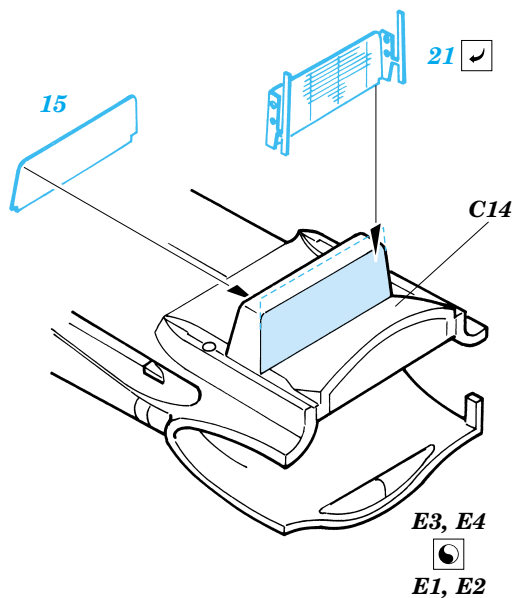

He-111P exterior set

1/72 scale detail set for Hasegawa kit • sada detailů pro model 1/72 Hasegawa

72 449

- APPLY EXPRESS MASK AND PAINT BEFORE GLUING
POUŽIT EXPRESS MASK NABARVIT PŘED SLEPENÍM
- SYMMETRICAL ASSEMBLY
SYMETRICKÁ MONTÁŽ
- REMOVE
ODSTRANIT
- GRIND
OBROUSIT
- DRILL HOLE
VRTAT OTVOR
- BEND
OHNOUT
- OPTION
VOLBA
- REPLACE
NAHRADIT

ORIGINAL KIT PARTS
PŮVODNÍ DÍLY STAVEBNICE

PHOTO-ETCHED PARTS
LEPTANÉ DÍLY

PARTS TO BE REMOVED
DÍLY K ODSTRANĚNÍ

FILL
TMELIT

2 sets**2 sets**

REFERENCES: Aero Detail No.18 - Heinkel He 111
Modelpres Publ. - Heinkel He 111
Replic No.40 12/1994