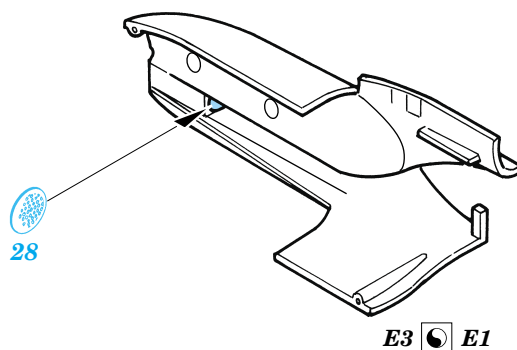

He-111P exterior set

1/72 scale detail set for Hasegawa kit • sada detailů pro model 1/72 Hasegawa

72 449

- APPLY EXPRESS MASK AND PAINT BEFORE GLUING
POUŽIT EXPRESS MASK NABARVIT PŘED SLEPENÍM
- SYMMETRICAL ASSEMBLY
SYMETRICKÁ MONTÁŽ
- REMOVE
ODSTRANIT
- GRIND
OBROUSIT
- DRILL HOLE
VRTAT OTVOR
- BEND
OHNOUT
- OPTION
VOLBA
- REPLACE
NAHRADIT

ORIGINAL KIT PARTS
PŮVODNÍ DÍLY STAVEBNICE

PHOTO-ETCHED PARTS
LEPTANÉ DÍLY

PARTS TO BE REMOVED
DÍLY K ODSTRANĚNÍ

FILL
TMELIT

2 sets**2 sets**

REFERENCES: Aero Detail No.18 - Heinkel He 111
Modelpres Publ. - Heinkel He 111
Replic No.40 12/1994