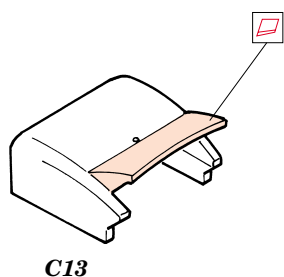

He-111P exterior set

1/72 scale detail set for Hasegawa kit • sada detailů pro model 1/72 Hasegawa

72 449

- APPLY EXPRESS MASK AND PAINT BEFORE GLUING
POUŽIT EXPRESS MASK NABARVIT PŘED SLEPENÍM
- SYMMETRICAL ASSEMBLY
SYMETRICKÁ MONTÁŽ
- REMOVE
ODSTRANIT
- GRIND
OBROUSIT
- DRILL HOLE
VRTAT OTVOR
- BEND
OHNOUT
- OPTION
VOLBA
- REPLACE
NAHRADIT

ORIGINAL KIT PARTS
PŮVODNÍ DÍLY STAVEBNICE

PHOTO-ETCHED PARTS
LEPTANÉ DÍLY

PARTS TO BE REMOVED
DÍLY K ODSTRANĚNÍ

FILL
TMELIT

2 sets**2 sets**

REFERENCES: Aero Detail No.18 - Heinkel He 111
Modelpres Publ. - Heinkel He 111
Replic No.40 12/1994