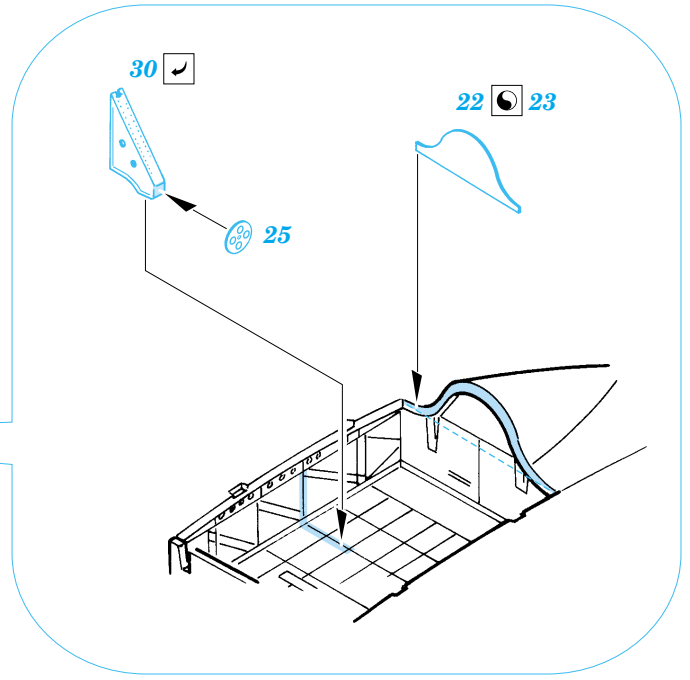

He-111P exterior set

1/72 scale detail set for Hasegawa kit • sada detailů pro model 1/72 Hasegawa

72 449

- APPLY EXPRESS MASK AND PAINT BEFORE GLUING
POUŽIT EXPRESS MASK NABARVIT PŘED SLEPENÍM
- SYMMETRICAL ASSEMBLY
SYMETRICKÁ MONTÁŽ
- REMOVE
ODSTRANIT
- GRIND
OBROUSIT
- DRILL HOLE
VRTAT OTVOR
- BEND
OHNOUT
- OPTION
VOLBA
- REPLACE
NAHRADIT

ORIGINAL KIT PARTS
PŮVODNÍ DÍLY STAVEBNICE

PHOTO-ETCHED PARTS
LEPTANÉ DÍLY

PARTS TO BE REMOVED
DÍLY K ODSTRANĚNÍ

FILL
TMELIT

2 sets**2 sets**

REFERENCES: Aero Detail No.18 - Heinkel He 111
Modelpres Publ. - Heinkel He 111
Replic No.40 12/1994