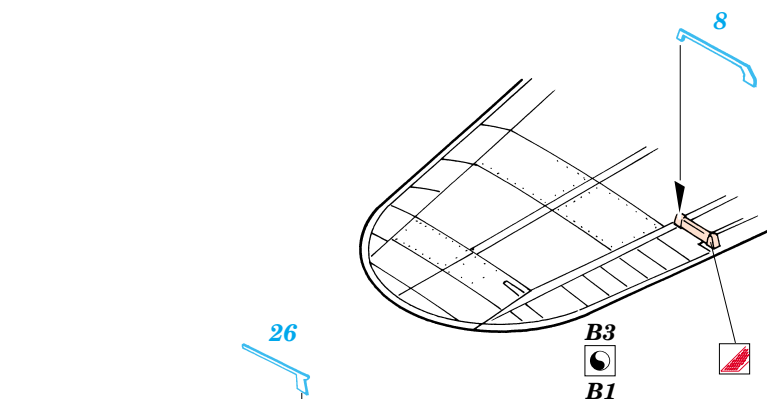

He-111P exterior set

1/72 scale detail set for Hasegawa kit • sada detailů pro model 1/72 Hasegawa

72 449

- APPLY EXPRESS MASK AND PAINT BEFORE GLUING
POUŽIT EXPRESS MASK NABARVIT PŘED SLEPENÍM
- SYMMETRICAL ASSEMBLY
SYMETRICKÁ MONTÁŽ
- REMOVE
ODSTRANIT
- GRIND
OBROUSIT
- DRILL HOLE
VRTAT OTVOR
- BEND
OHNOUT
- OPTION
VOLBA
- REPLACE
NAHRADIT

ORIGINAL KIT PARTS
PŮVODNÍ DÍLY STAVEBNICE

PHOTO-ETCHED PARTS
LEPTANÉ DÍLY

PARTS TO BE REMOVED
DÍLY K ODSTRANĚNÍ

FILL
TMELIT

2 sets**2 sets**

REFERENCES: Aero Detail No.18 - Heinkel He 111
Modelpres Publ. - Heinkel He 111
Replic No.40 12/1994