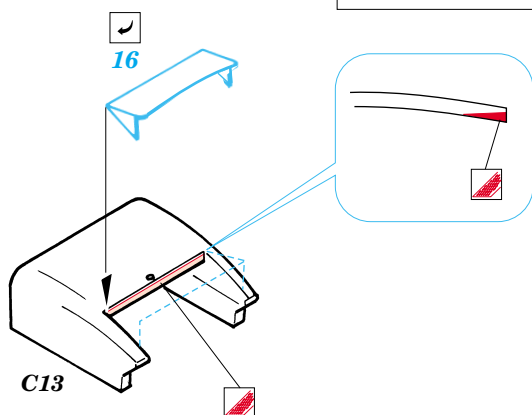

He-111P exterior set

1/72 scale detail set for Hasegawa kit • sada detailů pro model 1/72 Hasegawa

72 449

- APPLY EXPRESS MASK AND PAINT BEFORE GLUING
POUŽIT EXPRESS MASK NABARVIT PŘED SLEPENÍM
- SYMMETRICAL ASSEMBLY
SYMETRICKÁ MONTÁŽ
- REMOVE
ODSTRANIT
- GRIND
OBROUSIT
- DRILL HOLE
VRTAT OTVOR
- BEND
OHNOUT
- OPTION
VOLBA
- REPLACE
NAHRADIT

ORIGINAL KIT PARTS
PŮVODNÍ DÍLY STAVEBNICE

PHOTO-ETCHED PARTS
LEPTANÉ DÍLY

PARTS TO BE REMOVED
DÍLY K ODSTRANĚNÍ

FILL
TMELIT

2 sets**2 sets**

REFERENCES: Aero Detail No.18 - Heinkel He 111
Modelpres Publ. - Heinkel He 111
Replic No.40 12/1994

For further detail sets look for **eduard** 73 264 He-111P interior set
(not included in this set)

Look for **Eduard MASK CX 089** for 1/72 for He-111
(not included in this set)