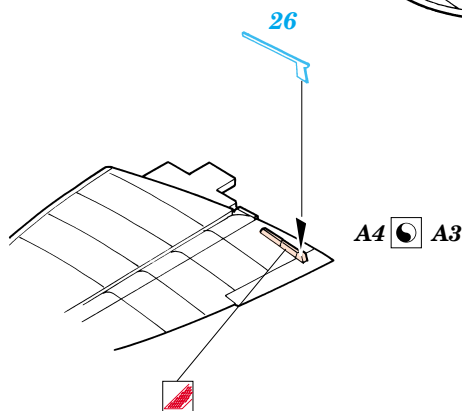

He-111P exterior set

1/72 scale detail set for Hasegawa kit • sada detailů pro model 1/72 Hasegawa

72 449

- APPLY EXPRESS MASK AND PAINT BEFORE GLUING
POUŽIT EXPRESS MASK NABARVIT PŘED SLEPENÍM
- SYMMETRICAL ASSEMBLY
SYMETRICKÁ MONTÁŽ
- REMOVE
ODSTRANIT
- GRIND
OBROUSIT
- DRILL HOLE
VRTAT OTVOR
- BEND
OHNOUT
- OPTION
VOLBA
- REPLACE
NAHRADIT

ORIGINAL KIT PARTS
PŮVODNÍ DÍLY STAVEBNICE

PHOTO-ETCHED PARTS
LEPTANÉ DÍLY

PARTS TO BE REMOVED
DÍLY K ODSTRANĚNÍ

FILL
TMELIT

2 sets**2 sets**

REFERENCES: Aero Detail No.18 - Heinkel He 111
Modelpres Publ. - Heinkel He 111
Replic No.40 12/1994