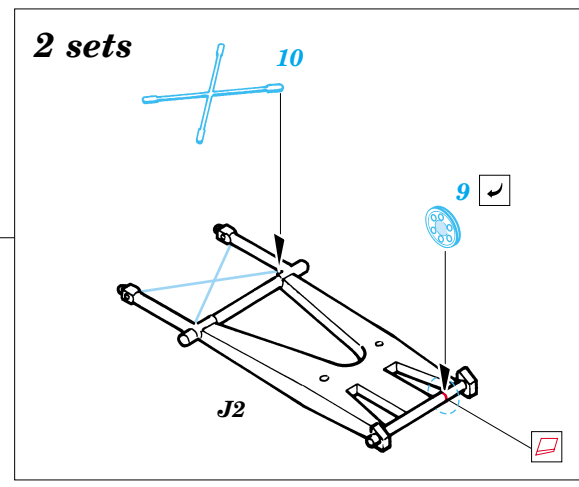

He-111P exterior set

1/72 scale detail set for Hasegawa kit • sada detailů pro model 1/72 Hasegawa

72 449

- APPLY EXPRESS MASK AND PAINT BEFORE GLUING
POUŽIT EXPRESS MASK NABARVIT PŘED SLEPENÍM
- SYMMETRICAL ASSEMBLY
SYMETRICKÁ MONTÁŽ
- REMOVE
ODSTRANIT
- GRIND
OBROUSIT
- DRILL HOLE
VRTAT OTVOR
- BEND
OHNOUT
- OPTION
VOLBA
- REPLACE
NAHRADIT

ORIGINAL KIT PARTS
PŮVODNÍ DÍLY STAVEBNICE

PHOTO-ETCHED PARTS
LEPTANÉ DÍLY

PARTS TO BE REMOVED
DÍLY K ODSTRANĚNÍ

FILL
TMELIT

2 sets**2 sets**

REFERENCES: Aero Detail No.18 - Heinkel He 111
Modelpres Publ. - Heinkel He 111
Replic No.40 12/1994

For further detail sets look for **eduard** 73 264 He-111P interior set
(not included in this set)

Look for **Eduard MASK CX 089** for 1/72 for He-111
(not included in this set)