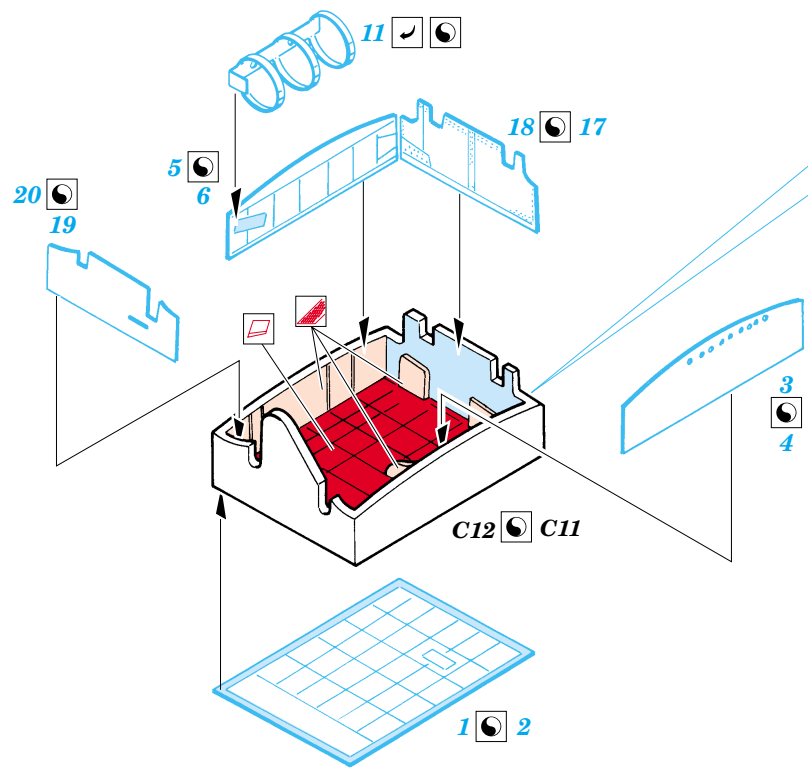

He-111P exterior set

1/72 scale detail set for Hasegawa kit • sada detailů pro model 1/72 Hasegawa

72 449

- APPLY EXPRESS MASK AND PAINT BEFORE GLUING
POUŽIT EXPRESS MASK NABARVIT PŘED SLEPENÍM
- SYMMETRICAL ASSEMBLY
SYMETRICKÁ MONTÁŽ
- REMOVE
ODSTRANIT
- GRIND
OBROUSIT
- DRILL HOLE
VRTAT OTVOR
- BEND
OHNOUT
- OPTION
VOLBA
- REPLACE
NAHRADIT

ORIGINAL KIT PARTS
PŮVODNÍ DÍLY STAVEBNICE

PHOTO-ETCHED PARTS
LEPTANÉ DÍLY

PARTS TO BE REMOVED
DÍLY K ODSTRANĚNÍ

FILL
TMELIT

2 sets**2 sets**

REFERENCES: Aero Detail No.18 - Heinkel He 111
Modelpres Publ. - Heinkel He 111
Replic No.40 12/1994