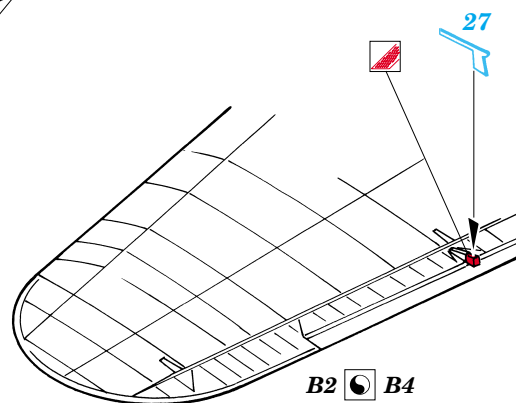

He-111P exterior set

1/72 scale detail set for Hasegawa kit • sada detailů pro model 1/72 Hasegawa

72 449

- APPLY EXPRESS MASK AND PAINT BEFORE GLUING
POUŽIT EXPRESS MASK NABARVIT PŘED SLEPENÍM
- SYMMETRICAL ASSEMBLY
SYMETRICKÁ MONTÁŽ
- REMOVE
ODSTRANIT
- GRIND
OBROUSIT
- DRILL HOLE
VRTAT OTVOR
- BEND
OHNOUT
- OPTION
VOLBA
- REPLACE
NAHRADIT

ORIGINAL KIT PARTS
PŮVODNÍ DÍLY STAVEBNICE

PHOTO-ETCHED PARTS
LEPTANÉ DÍLY

PARTS TO BE REMOVED
DÍLY K ODSTRANĚNÍ

FILL
TMELIT

2 sets**2 sets**

REFERENCES: Aero Detail No.18 - Heinkel He 111
Modelpres Publ. - Heinkel He 111
Replic No.40 12/1994