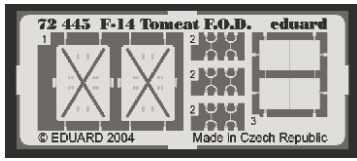

# F-14 Tomcat F.O.D

eduard

72 445

1/72 scale detail set for Revell kit • sada detailů pro model 1/72 Revell

used colors  
použité barvy **GUNZE**

**1** RED  
ČERVENÁ

MR-114

**2** BLACK  
ČERNÁ

MR-2

- APPLY EXPRESS MASK AND PAINT BEFORE GLUING  
POUŽIT EXPRESS MASK NABARVIT PŘED SLEPENÍM
- SYMMETRICAL ASSEMBLY  
SYMETRICKÁ MONTÁŽ
- REMOVE  
ODSTRANIT
- GRIND  
OBROUSIT
- DRILL HOLE  
VRTAT OTVOR
- BEND  
OHNOUT
- OPTION  
VOLBA
- REPLACE  
NAHRADIT