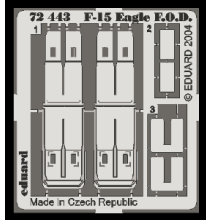

# F-15 Eagle F.O.D.

eduard

72 443

1/72 scale detail set for Academy kit • sada detailů pro model 1/72 Academy

used colors  
použité barvy **GUNZE**

**1** RED  
ČERVENÁ

MR-114

- APPLY EXPRESS MASK AND PAINT BEFORE GLUING  
POUŽIT EXPRESS MASK NABARVIT PŘED SLEPENÍM
- SYMMETRICAL ASSEMBLY  
SYMETRICKÁ MONTÁŽ
- REMOVE  
ODSTRANIT
- GRIND  
OBROUSIT
- DRILL HOLE  
VRTAT OTVOR
- BEND  
OHNOUT
- OPTION  
VOLBA
- REPLACE  
NAHRADIT

ORIGINAL KIT PARTS  
PŮVODNÍ DÍLY STAVEBNICE

PHOTO-ETCHED PARTS  
LEPTANÉ DÍLY

PARTS TO BE REMOVED  
DÍLY K ODSTRANĚNÍ

FILL  
TMELIT