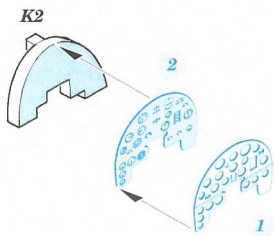

# Ki-46-II Dinah 1/72

detail set for 1/72 HASEGAWA kit • sada detailů pro stavebnici 1/72 HASEGAWA

eduard

73 614

- APPLY EXPRESS MASK AND PAINT BEFORE GLUING  
POUŽIT EXPRESS MASK NABARVIT PŘED SLEPENÍM
- SYMMETRICAL ASSEMBLY  
SYMETRICKÁ MONTÁŽ
- REMOVE  
ODSTRANIT
- GRIND  
OBROUSIT
- DRILL HOLE  
VRTAT OTVOR
- BEND  
OHNOUT
- OPTION  
VOLBA
- REPLACE  
NAHRADIT
- COLORED ETCHED PARTS  
LEPTANÉ BAREVNÉ DÍLY
- ETCHED PARTS  
LEPTANÉ NEBAREVNÉ DÍLY
- ORIGINAL KIT PARTS  
PŮVODNÍ DÍLY STAVEBNICE

ORIGINAL KIT PARTS  
PŮVODNÍ DÍLY STAVEBNICE

PHOTO-ETCHED PARTS  
LEPTANÉ DÍLY

PARTS TO BE REMOVED  
DÍLY K ODSTRANĚNÍ

FILL  
TMELIT

Related products: 72 657 Ki-46-II Dinah landing flaps 1/72