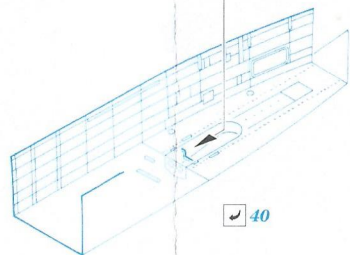

# Ki-46-II Dinah 1/72

detail set for 1/72 HASEGAWA kit • sada detailů pro stavebnici 1/72 HASEGAWA

eduard

73 614

- APPLY EXPRESS MASK AND PAINT BEFORE GLUING  
POUŽIT EXPRESS MASK NABARVIT PŘED SLEPENÍM
- SYMMETRICAL ASSEMBLY  
SYMETRICKÁ MONTÁŽ
- REMOVE  
ODSTRANIT
- GRIND  
OBROUSIT
- DRILL HOLE  
VRTAT OTVOR
- BEND  
OHNOUT
- OPTION  
VOLBA
- REPLACE  
NAHRADIT
- COLORED ETCHED PARTS  
LEPTANÉ BAREVNÉ DÍLY
- ETCHED PARTS  
LEPTANÉ NEBAREVNÉ DÍLY
- ORIGINAL KIT PARTS  
PŮVODNÍ DÍLY STAVEBNICE

ORIGINAL KIT PARTS  
PŮVODNÍ DÍLY STAVEBNICE

PHOTO-ETCHED PARTS  
LEPTANÉ DÍLY

PARTS TO BE REMOVED  
DÍLY K ODSTRANĚNÍ

FILL  
TMELIT

Related products: 72 657 Ki-46-II Dinah landing flaps 1/72