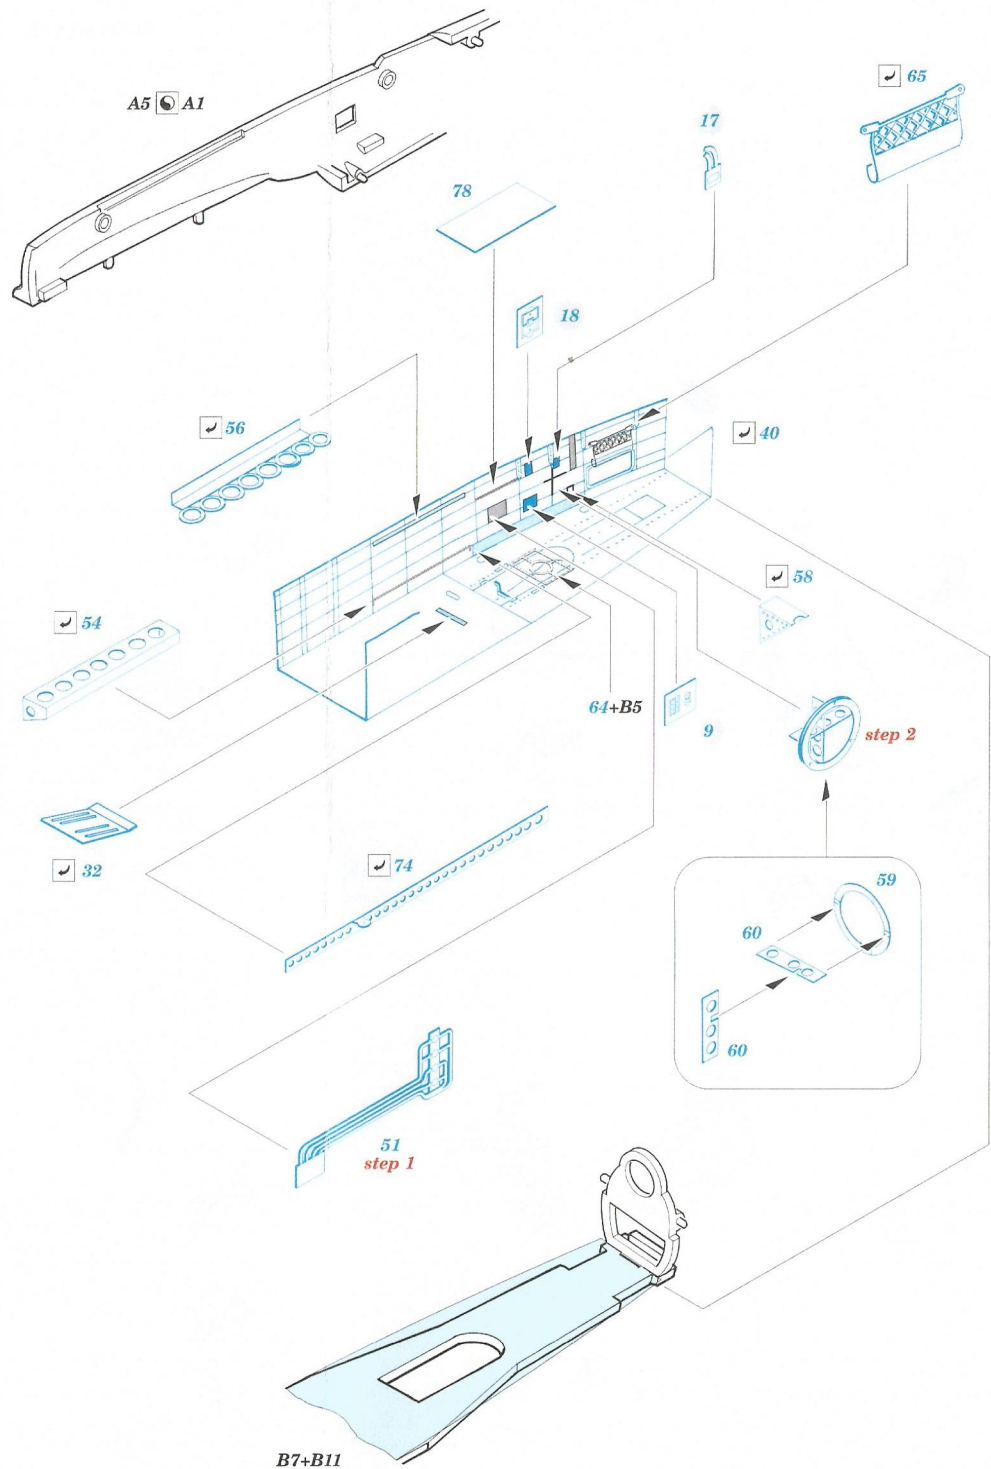

# Ki-46-II Dinah 1/72

detail set for 1/72 HASEGAWA kit • sada detailů pro stavebnici 1/72 HASEGAWA

eduard

73 614

- APPLY EXPRESS MASK AND PAINT BEFORE GLUING  
POUŽIT EXPRESS MASK NABARVIT PŘED SLEPENÍM
- SYMMETRICAL ASSEMBLY  
SYMETRICKÁ MONTÁŽ
- REMOVE  
ODSTRANIT
- GRIND  
OBROUSIT
- DRILL HOLE  
VRTAT OTVOR
- BEND  
OHNOUT
- OPTION  
VOLBA
- REPLACE  
NAHRADIT
- COLORED ETCHED PARTS  
LEPTANÉ BAREVNÉ DÍLY
- ETCHED PARTS  
LEPTANÉ NEBAREVNÉ DÍLY
- ORIGINAL KIT PARTS  
PŮVODNÍ DÍLY STAVEBNICE

ORIGINAL KIT PARTS  
PŮVODNÍ DÍLY STAVEBNICE

PHOTO-ETCHED PARTS  
LEPTANÉ DÍLY

PARTS TO BE REMOVED  
DÍLY K ODSTRANĚNÍ

FILL  
TMELIT

Related products: 72 657 Ki-46-II Dinah landing flaps 1/72