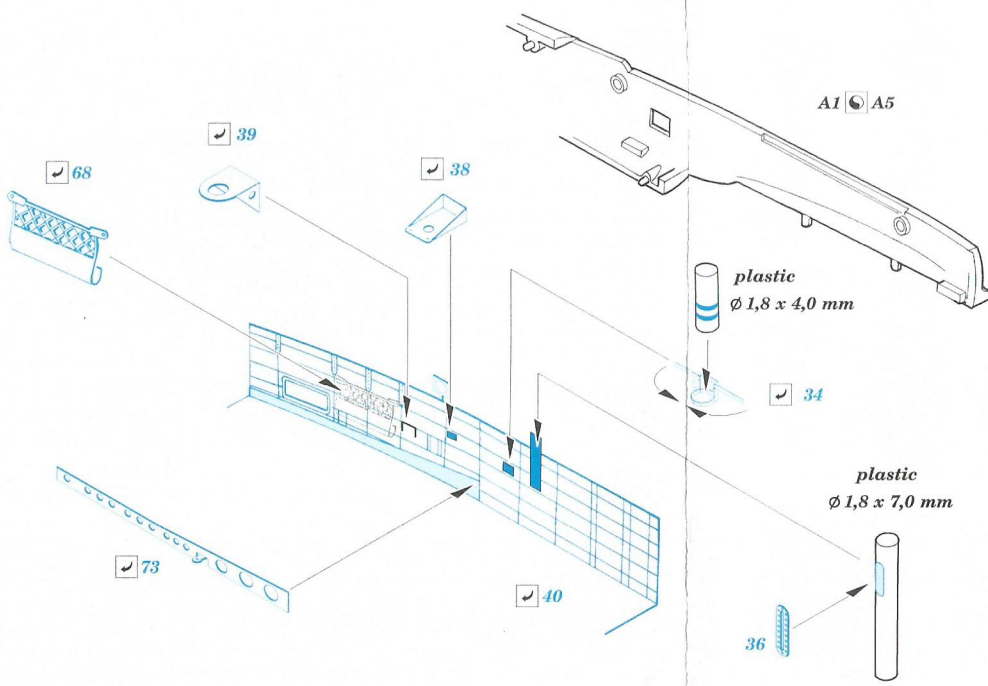

ORIGINAL KIT PARTS  
PŮVODNÍ DÍLY STAVEBNICE

PHOTO-ETCHED PARTS  
LEPTANÉ DÍLY

PARTS TO BE REMOVED  
DÍLY K ODSTRANĚNÍ

FILL  
TMELIT

Related products: 72 657 Ki-46-II Dinah landing flaps 1/72