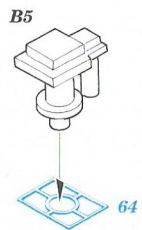

# Ki-46-II Dinah 1/72

detail set for 1/72 HASEGAWA kit • sada detailů pro stavebnici 1/72 HASEGAWA

eduard

73 614

- APPLY EXPRESS MASK AND PAINT BEFORE GLUING  
POUŽIT EXPRESS MASK NABARVIT PŘED SLEPENÍM
- SYMMETRICAL ASSEMBLY  
SYMETRICKÁ MONTÁŽ
- REMOVE  
ODSTRANIT
- GRIND  
OBROUSIT
- DRILL HOLE  
VRTAT OTVOR
- BEND  
OHNOUT
- OPTION  
VOLBA
- REPLACE  
NAHRADIT
- COLORED ETCHED PARTS  
LEPTANÉ BAREVNÉ DÍLY
- ETCHED PARTS  
LEPTANÉ NEBAREVNÉ DÍLY
- ORIGINAL KIT PARTS  
PŮVODNÍ DÍLY STAVEBNICE

ORIGINAL KIT PARTS  
PŮVODNÍ DÍLY STAVEBNICE

PHOTO-ETCHED PARTS  
LEPTANÉ DÍLY

PARTS TO BE REMOVED  
DÍLY K ODSTRANĚNÍ

FILL  
TMELIT

Related products: 72 657 Ki-46-II Dinah landing flaps 1/72