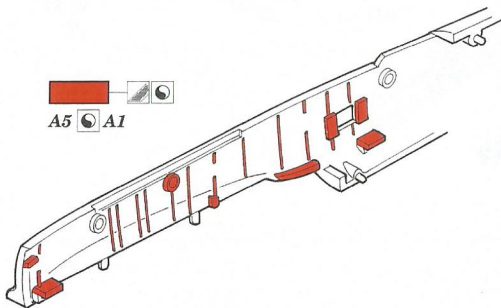

# Ki-46-II Dinah 1/72

detail set for 1/72 HASEGAWA kit • sada detailů pro stavebnici 1/72 HASEGAWA

eduard

73 614

- APPLY EXPRESS MASK AND PAINT BEFORE GLUING  
POUŽIT EXPRESS MASK NABARVIT PŘED SLEPENÍM
- SYMMETRICAL ASSEMBLY  
SYMETRICKÁ MONTÁŽ
- REMOVE  
ODSTRANIT
- GRIND  
OBROUSIT
- DRILL HOLE  
VRTAT OTVOR
- BEND  
OHNOUT
- OPTION  
VOLBA
- REPLACE  
NAHRADIT
- COLORED ETCHED PARTS  
LEPTANÉ BAREVNÉ DÍLY
- ETCHED PARTS  
LEPTANÉ NEBAREVNÉ DÍLY
- ORIGINAL KIT PARTS  
PŮVODNÍ DÍLY STAVEBNICE

ORIGINAL KIT PARTS  
PŮVODNÍ DÍLY STAVEBNICE

PHOTO-ETCHED PARTS  
LEPTANÉ DÍLY

PARTS TO BE REMOVED  
DÍLY K ODSTRANĚNÍ

FILL  
TMELIT

Related products: 72 657 Ki-46-II Dinah landing flaps 1/72