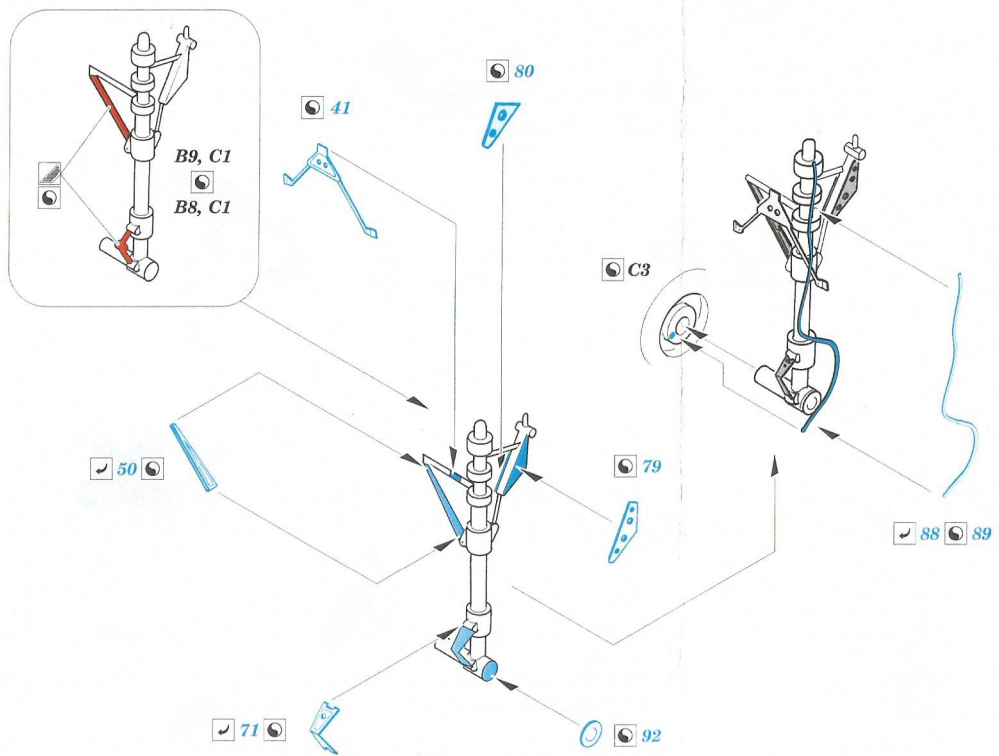

# Ki-46-II Dinah 1/72

detail set for 1/72 HASEGAWA kit • sada detailů pro stavebnici 1/72 HASEGAWA

eduard

73 614

- APPLY EXPRESS MASK AND PAINT BEFORE GLUING  
POUŽIT EXPRESS MASK NABARVIT PŘED SLEPENÍM
- SYMMETRICAL ASSEMBLY  
SYMETRICKÁ MONTÁŽ
- REMOVE  
ODSTRANIT
- GRIND  
OBROUSIT
- DRILL HOLE  
VRTAT OTVOR
- BEND  
OHNOUT
- OPTION  
VOLBA
- REPLACE  
NAHRADIT
- COLORED ETCHED PARTS  
LEPTANÉ BAREVNÉ DÍLY
- ETCHED PARTS  
LEPTANÉ NEBAREVNÉ DÍLY
- ORIGINAL KIT PARTS  
PŮVODNÍ DÍLY STAVEBNICE

ORIGINAL KIT PARTS  
PŮVODNÍ DÍLY STAVEBNICE

PHOTO-ETCHED PARTS  
LEPTANÉ DÍLY

PARTS TO BE REMOVED  
DÍLY K ODSTRANĚNÍ

FILL  
TMELIT

Related products: 72 657 Ki-46-II Dinah landing flaps 1/72