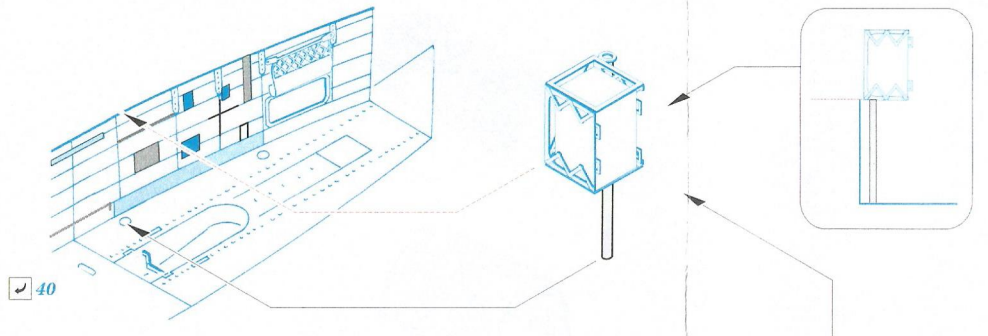

ORIGINAL KIT PARTS  
PŮVODNÍ DÍLY STAVEBNICE

PHOTO-ETCHED PARTS  
LEPTANÉ DÍLY

PARTS TO BE REMOVED  
DÍLY K ODSTRANĚNÍ

FILL  
TMELIT

Related products: 72 657 Ki-46-II Dinah landing flaps 1/72