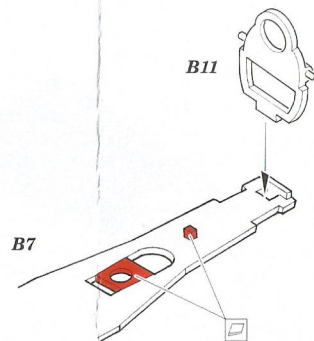

# Ki-46-II Dinah 1/72

detail set for 1/72 HASEGAWA kit • sada detailů pro stavebnici 1/72 HASEGAWA

eduard

73 614

- APPLY EXPRESS MASK AND PAINT BEFORE GLUING  
POUŽIT EXPRESS MASK NABARVIT PŘED SLEPENÍM
- SYMMETRICAL ASSEMBLY  
SYMETRICKÁ MONTÁŽ
- REMOVE  
ODSTRANIT
- GRIND  
OBROUSIT
- DRILL HOLE  
VRTAT OTVOR
- BEND  
OHNOUT
- OPTION  
VOLBA
- REPLACE  
NAHRADIT
- COLORED ETCHED PARTS  
LEPTANÉ BAREVNÉ DÍLY
- ETCHED PARTS  
LEPTANÉ NEBAREVNÉ DÍLY
- ORIGINAL KIT PARTS  
PŮVODNÍ DÍLY STAVEBNICE

ORIGINAL KIT PARTS  
PŮVODNÍ DÍLY STAVEBNICE

PHOTO-ETCHED PARTS  
LEPTANÉ DÍLY

PARTS TO BE REMOVED  
DÍLY K ODSTRANĚNÍ

FILL  
TMELIT

Related products: 72 657 Ki-46-II Dinah landing flaps 1/72