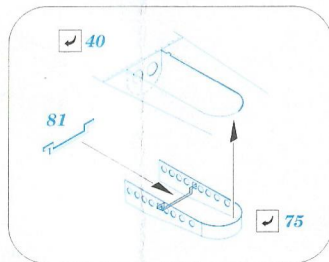

# Ki-46-II Dinah 1/72

detail set for 1/72 HASEGAWA kit • sada detailů pro stavebnici 1/72 HASEGAWA

eduard

73 614

- APPLY EXPRESS MASK AND PAINT BEFORE GLUING  
POUŽIT EXPRESS MASK NABARVIT PŘED SLEPENÍM
- SYMMETRICAL ASSEMBLY  
SYMETRICKÁ MONTÁŽ
- REMOVE  
ODSTRANIT
- GRIND  
OBROUSIT
- DRILL HOLE  
VRTAT OTVOR
- BEND  
OHNOUT
- OPTION  
VOLBA
- REPLACE  
NAHRADIT
- COLORED ETCHED PARTS  
LEPTANÉ BAREVNÉ DÍLY
- ETCHED PARTS  
LEPTANÉ NEBAREVNÉ DÍLY
- ORIGINAL KIT PARTS  
PŮVODNÍ DÍLY STAVEBNICE

ORIGINAL KIT PARTS  
PŮVODNÍ DÍLY STAVEBNICE

PHOTO-ETCHED PARTS  
LEPTANÉ DÍLY

PARTS TO BE REMOVED  
DÍLY K ODSTRANĚNÍ

FILL  
TMELIT

Related products: 72 657 Ki-46-II Dinah landing flaps 1/72