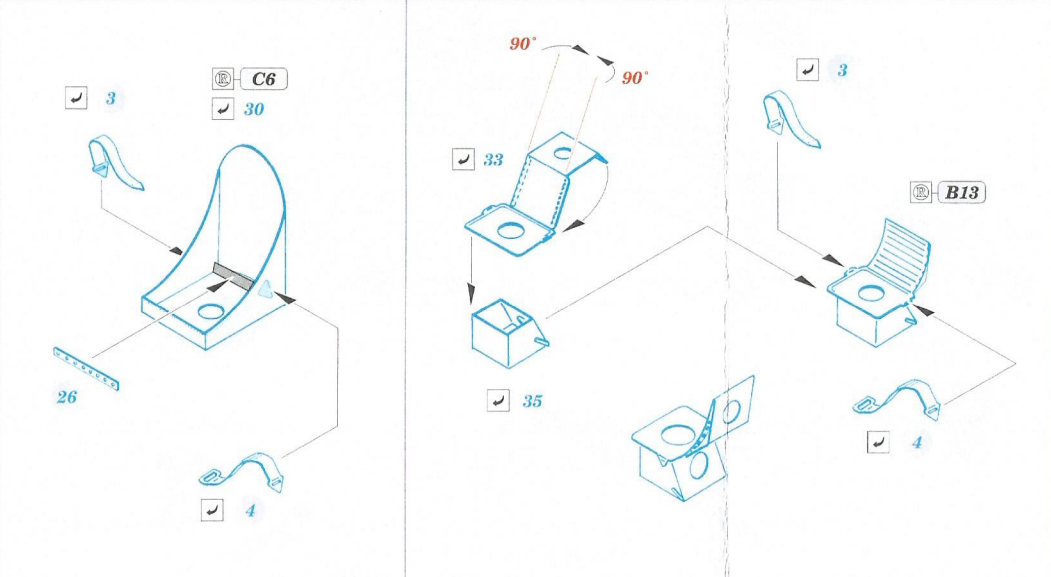

# Ki-46-II Dinah 1/72

detail set for 1/72 HASEGAWA kit • sada detailů pro stavebnici 1/72 HASEGAWA

eduard

73 614

- APPLY EXPRESS MASK AND PAINT BEFORE GLUING  
POUŽIT EXPRESS MASK NABARVIT PŘED SLEPENÍM
- SYMMETRICAL ASSEMBLY  
SYMETRICKÁ MONTÁŽ
- REMOVE  
ODSTRANIT
- GRIND  
OBROUSIT
- DRILL HOLE  
VRTAT OTVOR
- BEND  
OHNOUT
- OPTION  
VOLBA
- REPLACE  
NAHRADIT
- COLORED ETCHED PARTS  
LEPTANÉ BAREVNÉ DÍLY
- ETCHED PARTS  
LEPTANÉ NEBAREVNÉ DÍLY
- ORIGINAL KIT PARTS  
PŮVODNÍ DÍLY STAVEBNICE

ORIGINAL KIT PARTS  
PŮVODNÍ DÍLY STAVEBNICE

PHOTO-ETCHED PARTS  
LEPTANÉ DÍLY

PARTS TO BE REMOVED  
DÍLY K ODSTRANĚNÍ

FILL  
TMELIT

Related products: 72 657 Ki-46-II Dinah landing flaps 1/72