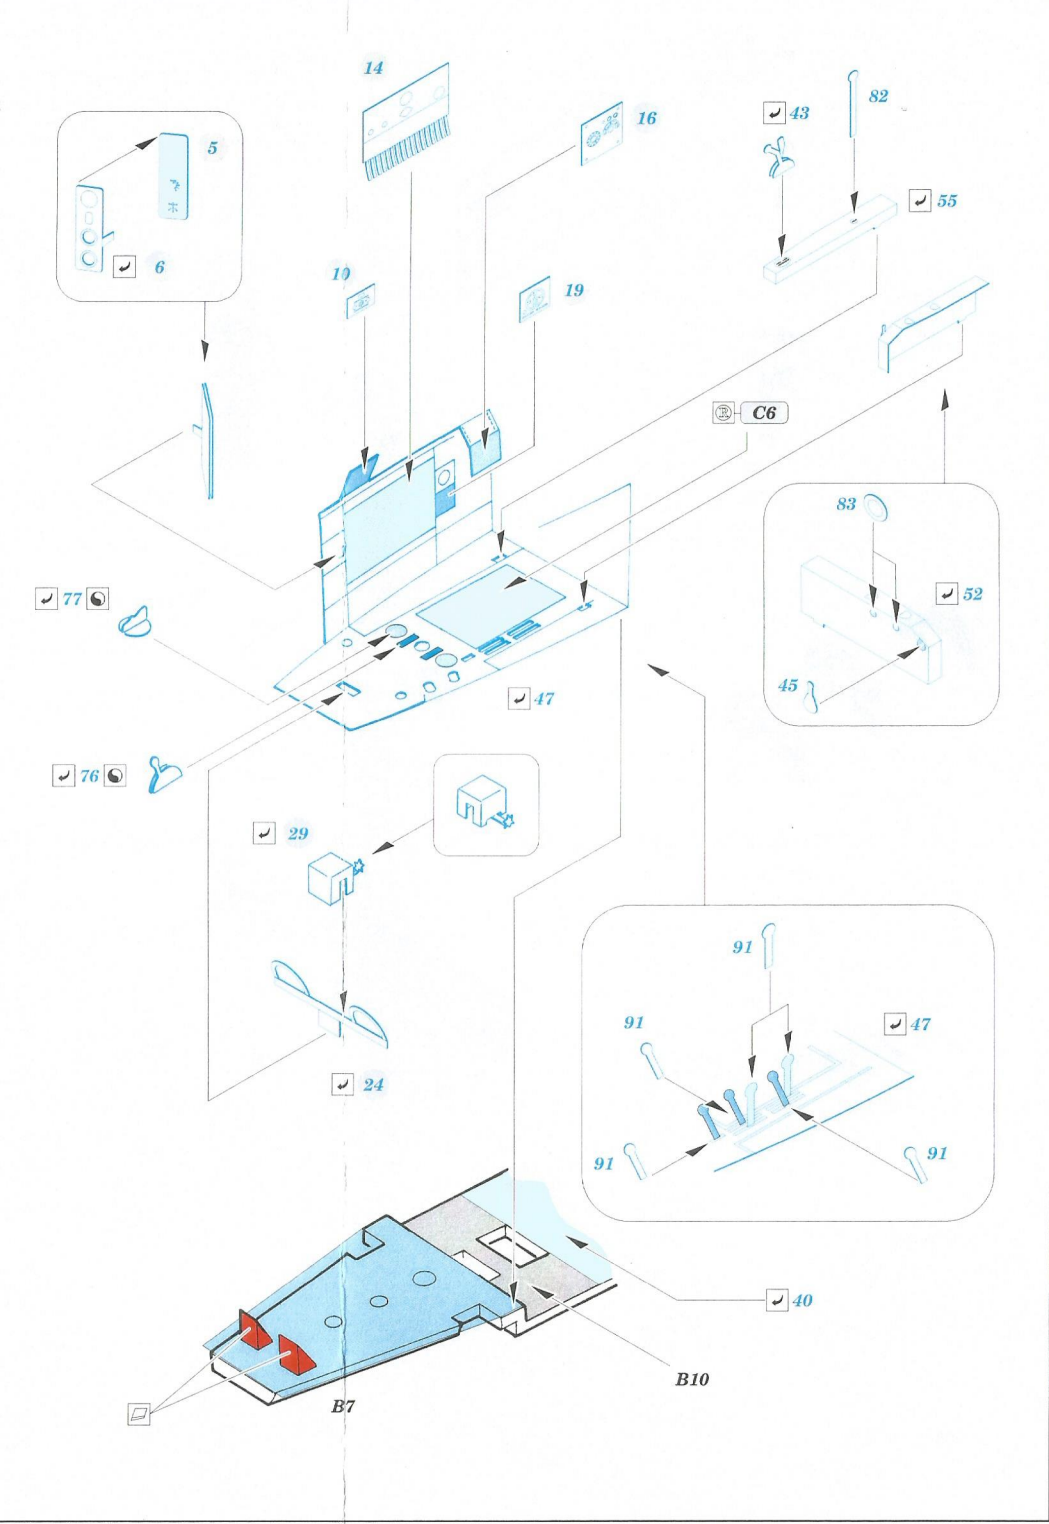

# Ki-46-II Dinah 1/72

detail set for 1/72 HASEGAWA kit • sada detailů pro stavebnici 1/72 HASEGAWA

eduard

73 614

- APPLY EXPRESS MASK AND PAINT BEFORE GLUING  
POUŽIT EXPRESS MASK NABARVIT PŘED SLEPENÍM
- SYMMETRICAL ASSEMBLY  
SYMETRICKÁ MONTÁŽ
- REMOVE  
ODSTRANIT
- GRIND  
OBROUSIT
- DRILL HOLE  
VRTAT OTVOR
- BEND  
OHNOUT
- OPTION  
VOLBA
- REPLACE  
NAHRADIT
- COLORED ETCHED PARTS  
LEPTANÉ BAREVNÉ DÍLY
- ETCHED PARTS  
LEPTANÉ NEBAREVNÉ DÍLY
- ORIGINAL KIT PARTS  
PŮVODNÍ DÍLY STAVEBNICE

ORIGINAL KIT PARTS  
PŮVODNÍ DÍLY STAVEBNICE

PHOTO-ETCHED PARTS  
LEPTANÉ DÍLY

PARTS TO BE REMOVED  
DÍLY K ODSTRANĚNÍ

FILL  
TMELIT

Related products: 72 657 Ki-46-II Dinah landing flaps 1/72