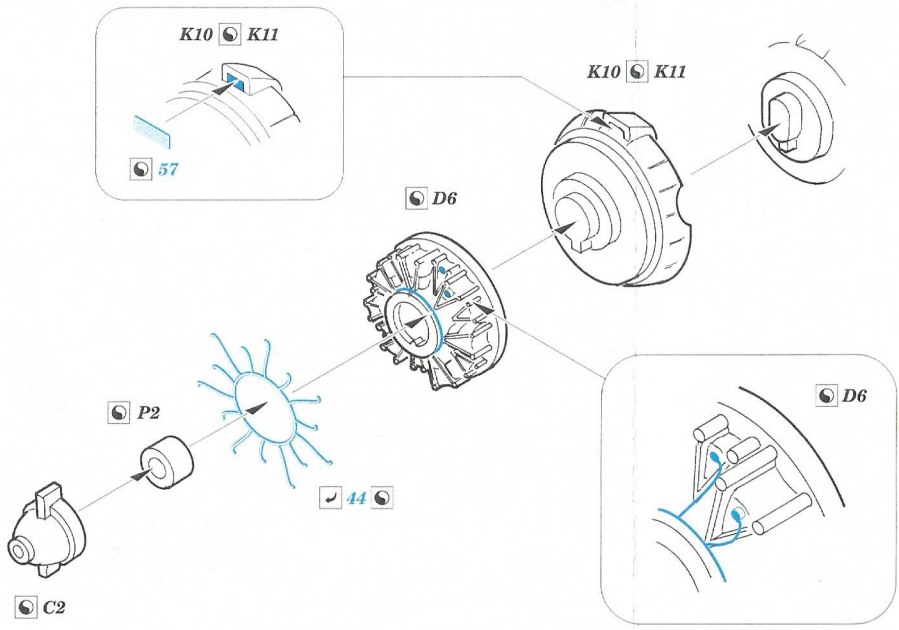

# Ki-46-II Dinah 1/72

detail set for 1/72 HASEGAWA kit • sada detailů pro stavebnici 1/72 HASEGAWA

eduard

73 614

- APPLY EXPRESS MASK AND PAINT BEFORE GLUING  
POUŽIT EXPRESS MASK NABARVIT PŘED SLEPENÍM
- SYMMETRICAL ASSEMBLY  
SYMETRICKÁ MONTÁŽ
- REMOVE  
ODSTRANIT
- GRIND  
OBROUSIT
- DRILL HOLE  
VRTAT OTVOR
- BEND  
OHNOUT
- OPTION  
VOLBA
- REPLACE  
NAHRADIT
- COLORED ETCHED PARTS  
LEPTANÉ BAREVNÉ DÍLY
- ETCHED PARTS  
LEPTANÉ NEBAREVNÉ DÍLY
- ORIGINAL KIT PARTS  
PŮVODNÍ DÍLY STAVEBNICE

ORIGINAL KIT PARTS  
PŮVODNÍ DÍLY STAVEBNICE

PHOTO-ETCHED PARTS  
LEPTANÉ DÍLY

PARTS TO BE REMOVED  
DÍLY K ODSTRANĚNÍ

FILL  
TMELIT

Related products: 72 657 Ki-46-II Dinah landing flaps 1/72