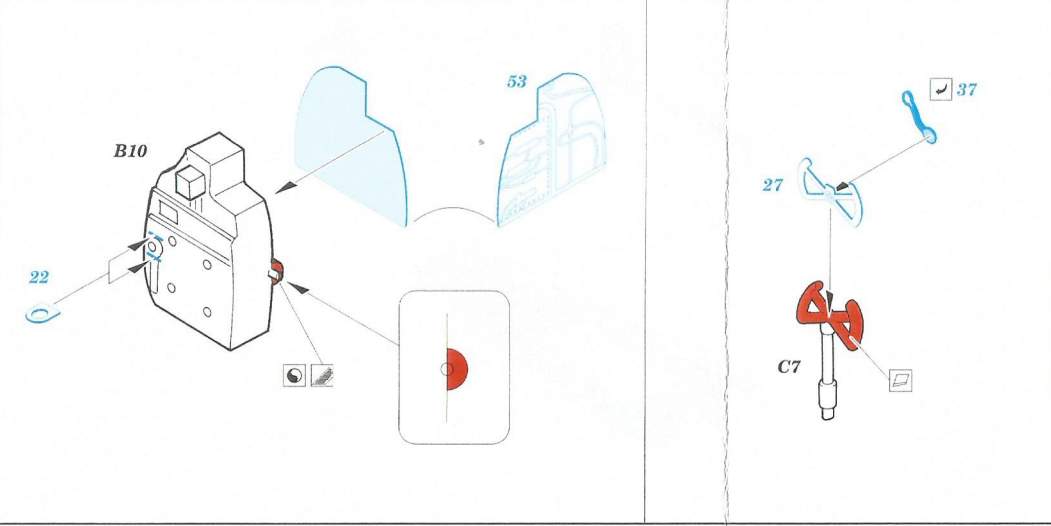

# Ki-46-II Dinah 1/72

detail set for 1/72 HASEGAWA kit • sada detailů pro stavebnici 1/72 HASEGAWA

eduard

73 614

- APPLY EXPRESS MASK AND PAINT BEFORE GLUING  
POUŽIT EXPRESS MASK NABARVIT PŘED SLEPENÍM
- SYMMETRICAL ASSEMBLY  
SYMETRICKÁ MONTÁŽ
- REMOVE  
ODSTRANIT
- GRIND  
OBROUSIT
- DRILL HOLE  
VRTAT OTVOR
- BEND  
OHNOUT
- OPTION  
VOLBA
- REPLACE  
NAHRADIT
- COLORED ETCHED PARTS  
LEPTANÉ BAREVNÉ DÍLY
- ETCHED PARTS  
LEPTANÉ NEBAREVNÉ DÍLY
- ORIGINAL KIT PARTS  
PŮVODNÍ DÍLY STAVEBNICE

ORIGINAL KIT PARTS  
PŮVODNÍ DÍLY STAVEBNICE

PHOTO-ETCHED PARTS  
LEPTANÉ DÍLY

PARTS TO BE REMOVED  
DÍLY K ODSTRANĚNÍ

FILL  
TMELIT

Related products: 72 657 Ki-46-II Dinah landing flaps 1/72