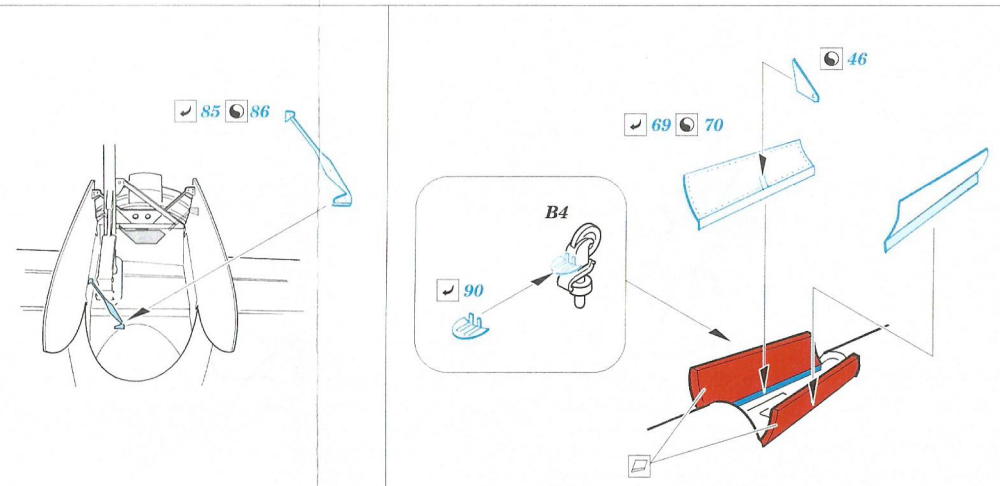

ORIGINAL KIT PARTS  
PŮVODNÍ DÍLY STAVEBNICE

PHOTO-ETCHED PARTS  
LEPTANÉ DÍLY

PARTS TO BE REMOVED  
DÍLY K ODSTRANĚNÍ

FILL  
TMELIT

Related products: 72 657 Ki-46-II Dinah landing flaps 1/72