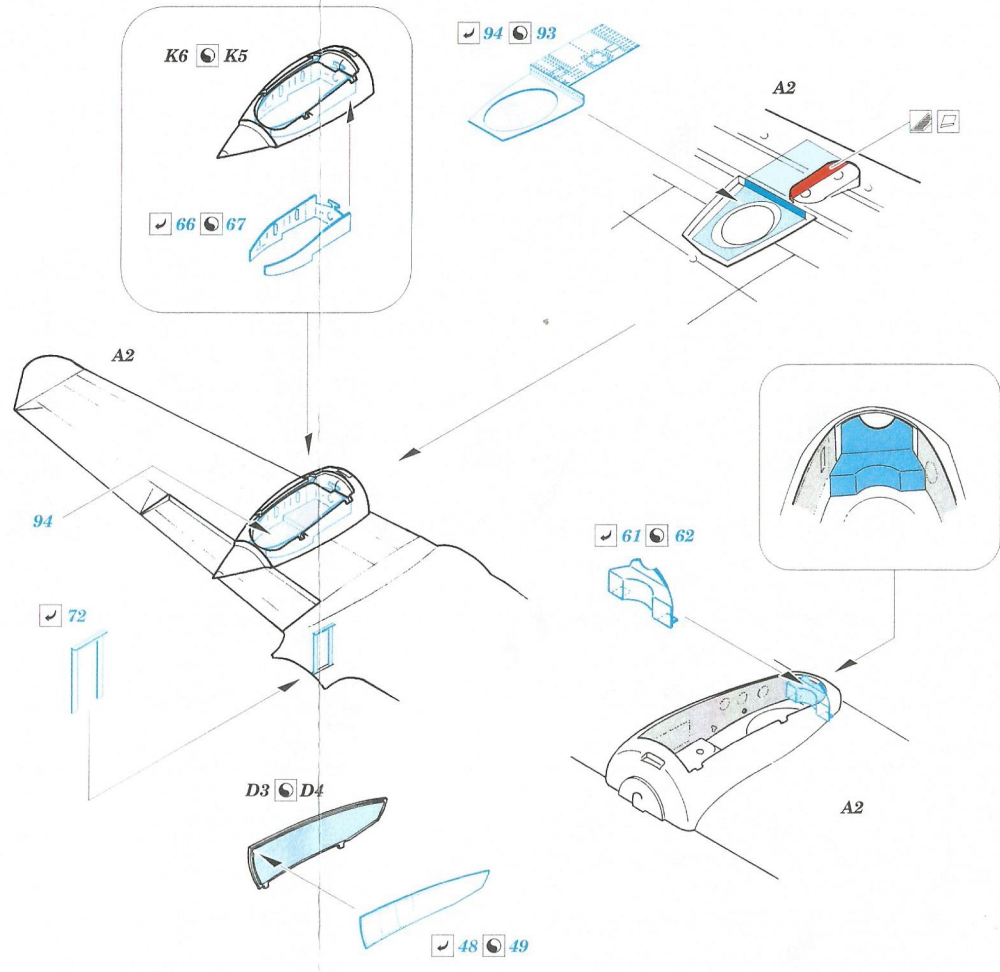

# Ki-46-II Dinah 1/72

detail set for 1/72 HASEGAWA kit • sada detailů pro stavebnici 1/72 HASEGAWA

eduard

73 614

- APPLY EXPRESS MASK AND PAINT BEFORE GLUING  
POUŽIT EXPRESS MASK NABARVIT PŘED SLEPENÍM
- SYMMETRICAL ASSEMBLY  
SYMETRICKÁ MONTÁŽ
- REMOVE  
ODSTRANIT
- GRIND  
OBROUSIT
- DRILL HOLE  
VRTAT OTVOR
- BEND  
OHNOUT
- OPTION  
VOLBA
- REPLACE  
NAHRADIT
- COLORED ETCHED PARTS  
LEPTANÉ BAREVNÉ DÍLY
- ETCHED PARTS  
LEPTANÉ NEBAREVNÉ DÍLY
- ORIGINAL KIT PARTS  
PŮVODNÍ DÍLY STAVEBNICE

ORIGINAL KIT PARTS  
PŮVODNÍ DÍLY STAVEBNICE

PHOTO-ETCHED PARTS  
LEPTANÉ DÍLY

PARTS TO BE REMOVED  
DÍLY K ODSTRANĚNÍ

FILL  
TMELIT

Related products: 72 657 Ki-46-II Dinah landing flaps 1/72