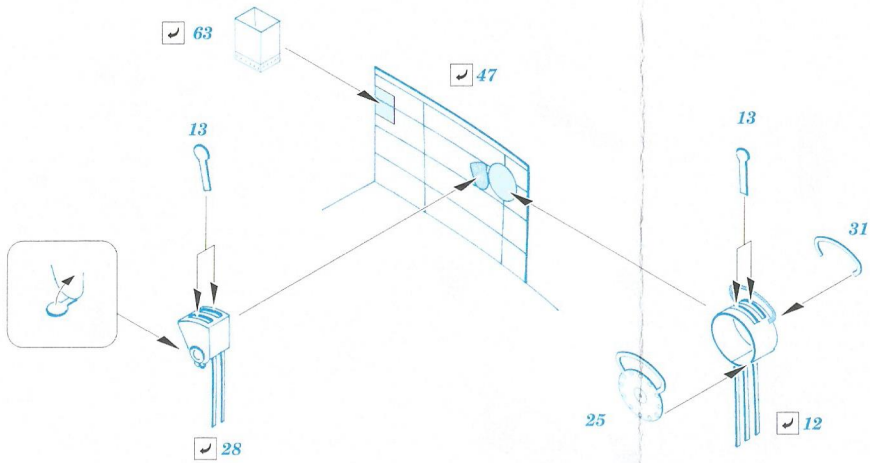

# Ki-46-II Dinah 1/72

detail set for 1/72 HASEGAWA kit • sada detailů pro stavebnici 1/72 HASEGAWA

eduard

73 614

- APPLY EXPRESS MASK AND PAINT BEFORE GLUING  
POUŽIT EXPRESS MASK NABARVIT PŘED SLEPENÍM
- SYMMETRICAL ASSEMBLY  
SYMETRICKÁ MONTÁŽ
- REMOVE  
ODSTRANIT
- GRIND  
OBROUSIT
- DRILL HOLE  
VRTAT OTVOR
- BEND  
OHNOUT
- OPTION  
VOLBA
- REPLACE  
NAHRADIT
- COLORED ETCHED PARTS  
LEPTANÉ BAREVNÉ DÍLY
- ETCHED PARTS  
LEPTANÉ NEBAREVNÉ DÍLY
- ORIGINAL KIT PARTS  
PŮVODNÍ DÍLY STAVEBNICE

ORIGINAL KIT PARTS  
PŮVODNÍ DÍLY STAVEBNICE

PHOTO-ETCHED PARTS  
LEPTANÉ DÍLY

PARTS TO BE REMOVED  
DÍLY K ODSTRANĚNÍ

FILL  
TMELIT

Related products: 72 657 Ki-46-II Dinah landing flaps 1/72