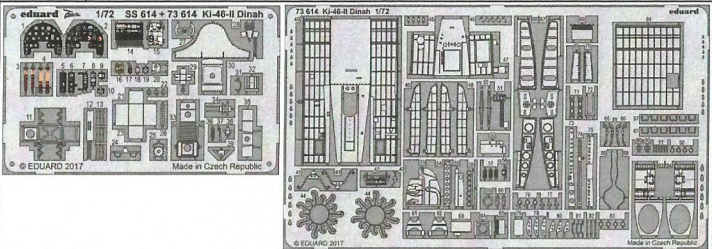

# Ki-46-II Dinah 1/72

detail set for 1/72 HASEGAWA kit • sada detailů pro stavebnici 1/72 HASEGAWA

eduard

73 614

- APPLY EXPRESS MASK AND PAINT BEFORE GLUING  
POUŽIT EXPRESS MASK NABARVIT PŘED SLEPENÍM
- SYMMETRICAL ASSEMBLY  
SYMETRICKÁ MONTÁŽ
- REMOVE  
ODSTRANIT
- GRIND  
OBROUSIT
- DRILL HOLE  
VRTAT OTVOR
- BEND  
OHNOUT
- OPTION  
VOLBA
- REPLACE  
NAHRADIT
- COLORED ETCHED PARTS  
LEPTANÉ BAREVNÉ DÍLY
- ETCHED PARTS  
LEPTANÉ NEBAREVNÉ DÍLY
- ORIGINAL KIT PARTS  
PŮVODNÍ DÍLY STAVEBNICE

ORIGINAL KIT PARTS  
PŮVODNÍ DÍLY STAVEBNICE

PHOTO-ETCHED PARTS  
LEPTANÉ DÍLY

PARTS TO BE REMOVED  
DÍLY K ODSTRANĚNÍ

FILL  
TMELIT

Related products: 72 657 Ki-46-II Dinah landing flaps 1/72