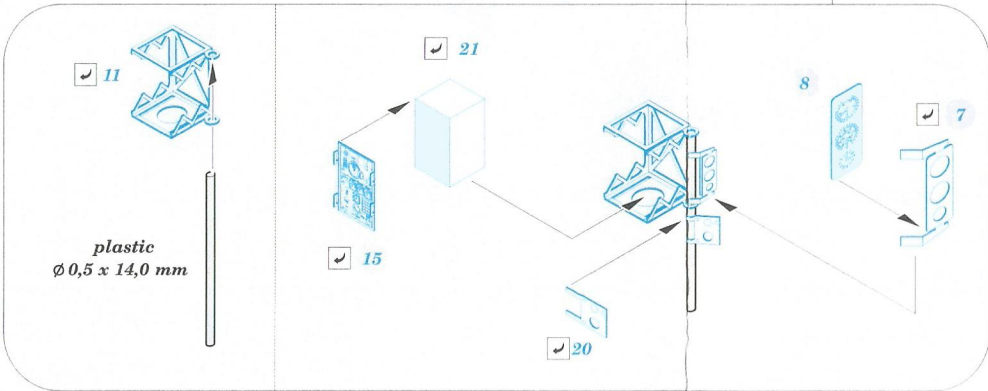

ORIGINAL KIT PARTS  
PŮVODNÍ DÍLY STAVEBNICE

PHOTO-ETCHED PARTS  
LEPTANÉ DÍLY

PARTS TO BE REMOVED  
DÍLY K ODSTRANĚNÍ

FILL  
TMELIT

Related products: 72 657 Ki-46-II Dinah landing flaps 1/72