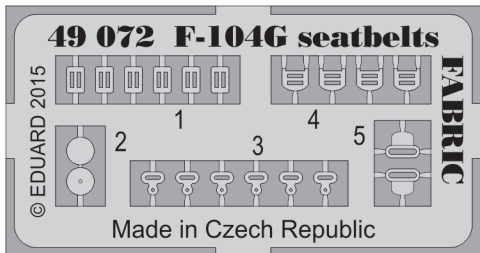

F-104G seatbelts FABRIC

Mk. GQ7A ejection seat

detail set for 1/48 EDUARD/HASEGAWA kit • sada detailů pro stavebnici 1/48 EDUARD/HASEGAWA

eduard

49 072

**PE -
PHOTOETCHED
PART**

**TP -
TEXTILE
PART**

- APPLY EXPRESS MASK AND PAINT BEFORE GLUING
POUŽIT EXPRESS MASK NABARVIT PŘED SLEPENÍM
- SYMMETRICAL ASSEMBLY
SYMETRICKÁ MONTÁŽ
- REMOVE
ODSTRANIT
- GRIND
OBROUSIT
- DRILL HOLE
VRTAT OTVOR
- COLORED ETCHED PARTS
LEPTANÉ BAREVNÉ DÍLY
- ETCHED PARTS
LEPTANÉ NEBAREVNÉ DÍLY
- ORIGINAL KIT PARTS
PŮVODNÍ DÍLY STAVEBNICE
- BEND
OHNOUT
- OPTION
VOLBA
- REPLACE
NAHRADIT
- REVERSE SIDE
OTOČIT

ORIGINAL KIT PARTS
PŮVODNÍ DÍLY STAVEBNICE

PHOTO-ETCHED PARTS
LEPTANÉ DÍLY

PARTS TO BE REMOVED
DÍLY K ODSTRANĚNÍ

FILL
TMELIT