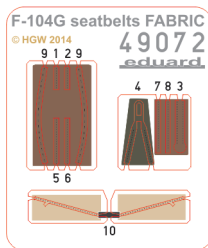

F-104G seatbelts FABRIC

Mk. GQ7A ejection seat

detail set for 1/48 EDUARD/HASEGAWA kit • sada detailů pro stavebnici 1/48 EDUARD/HASEGAWA

eduard

49 072

**PE -
PHOTOETCHED
PART**

**TP -
TEXTILE
PART**

- APPLY EXPRESS MASK AND PAINT BEFORE GLUING
POUŽIT EXPRESS MASK NABARVIT PŘED SLEPENÍM
- SYMMETRICAL ASSEMBLY
SYMETRICKÁ MONTÁŽ
- REMOVE
ODSTRANIT
- GRIND
OBROUSIT
- DRILL HOLE
VRTAT OTVOR
- COLORED ETCHED PARTS
LEPTANÉ BAREVNÉ DÍLY
- ETCHED PARTS
LEPTANÉ NEBAREVNÉ DÍLY
- ORIGINAL KIT PARTS
PŮVODNÍ DÍLY STAVEBNICE
- BEND
OHNOUT
- OPTION
VOLBA
- REPLACE
NAHRADIT
- REVERSE SIDE
OTOČIT

ORIGINAL KIT PARTS
PŮVODNÍ DÍLY STAVEBNICE

PHOTO-ETCHED PARTS
LEPTANÉ DÍLY

PARTS TO BE REMOVED
DÍLY K ODSTRANĚNÍ

FILL
TMELIT