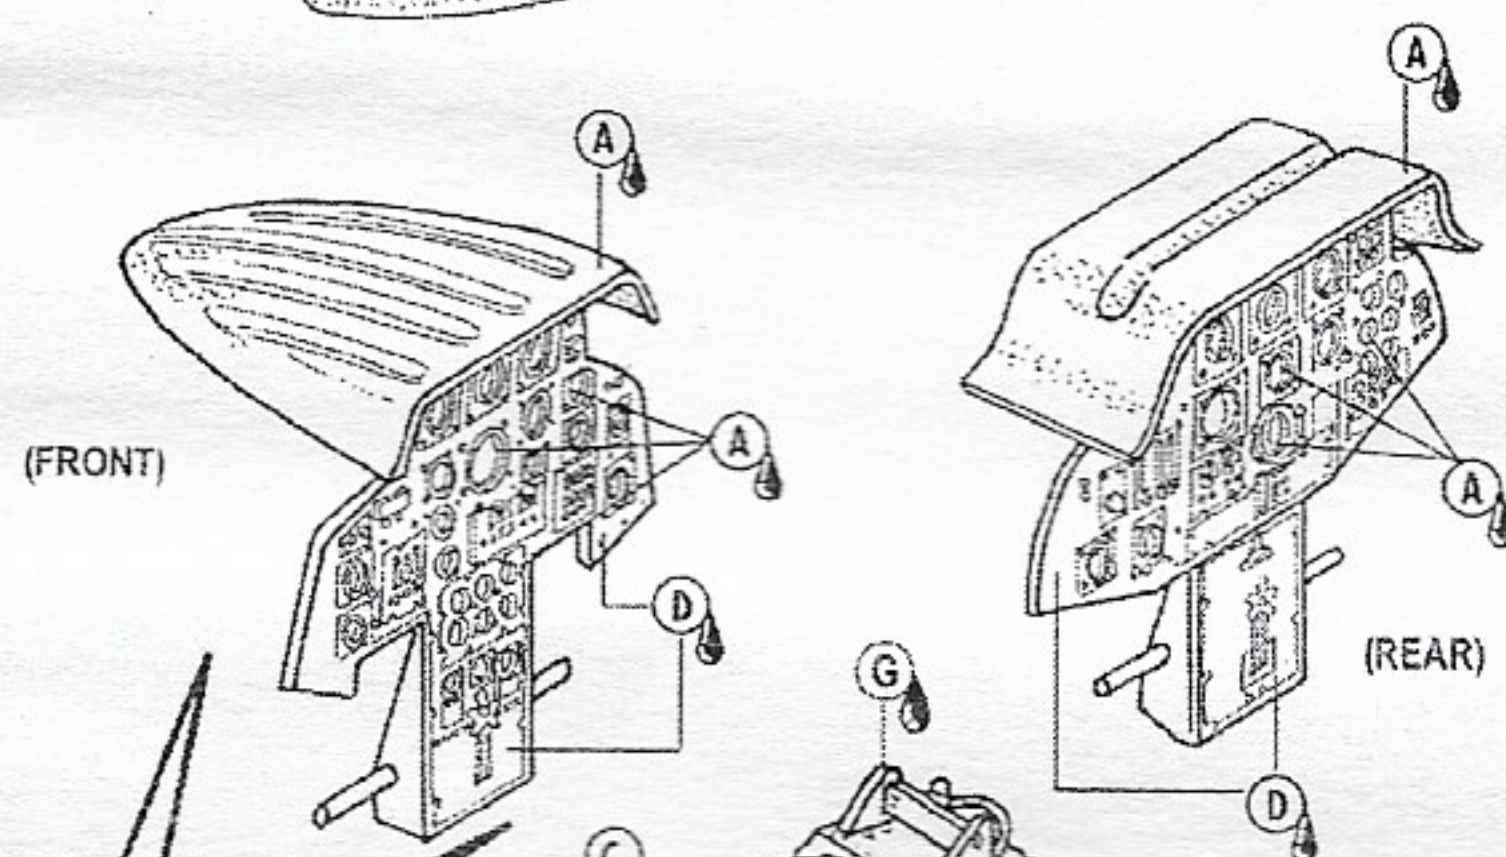

C72103

Aermacchi MB 326

for Italeri/Supermodel

- A Černá Black    B Modrá Blue    C Šedá Grey    D Světle šedá Light Grey    E Kůže Leather    F Olivová Olive  
 G Pološklá černá Semi Gloss Black    H Chromová Chrome    I Světle písková Light Sand    J Šedo-modrá Grey-Blue

Detaily/Details  
 Žlutá/Yellow  
 +  
 Světle šedá/Light Grey  
 +  
 Červená/Red  
 +  
 Bílá/White

BLACK+YELLOW

(BLACK)

EJECTION SEAT (2x)

C72103

Aermacchi MB 326

for Italeri/Supermodel