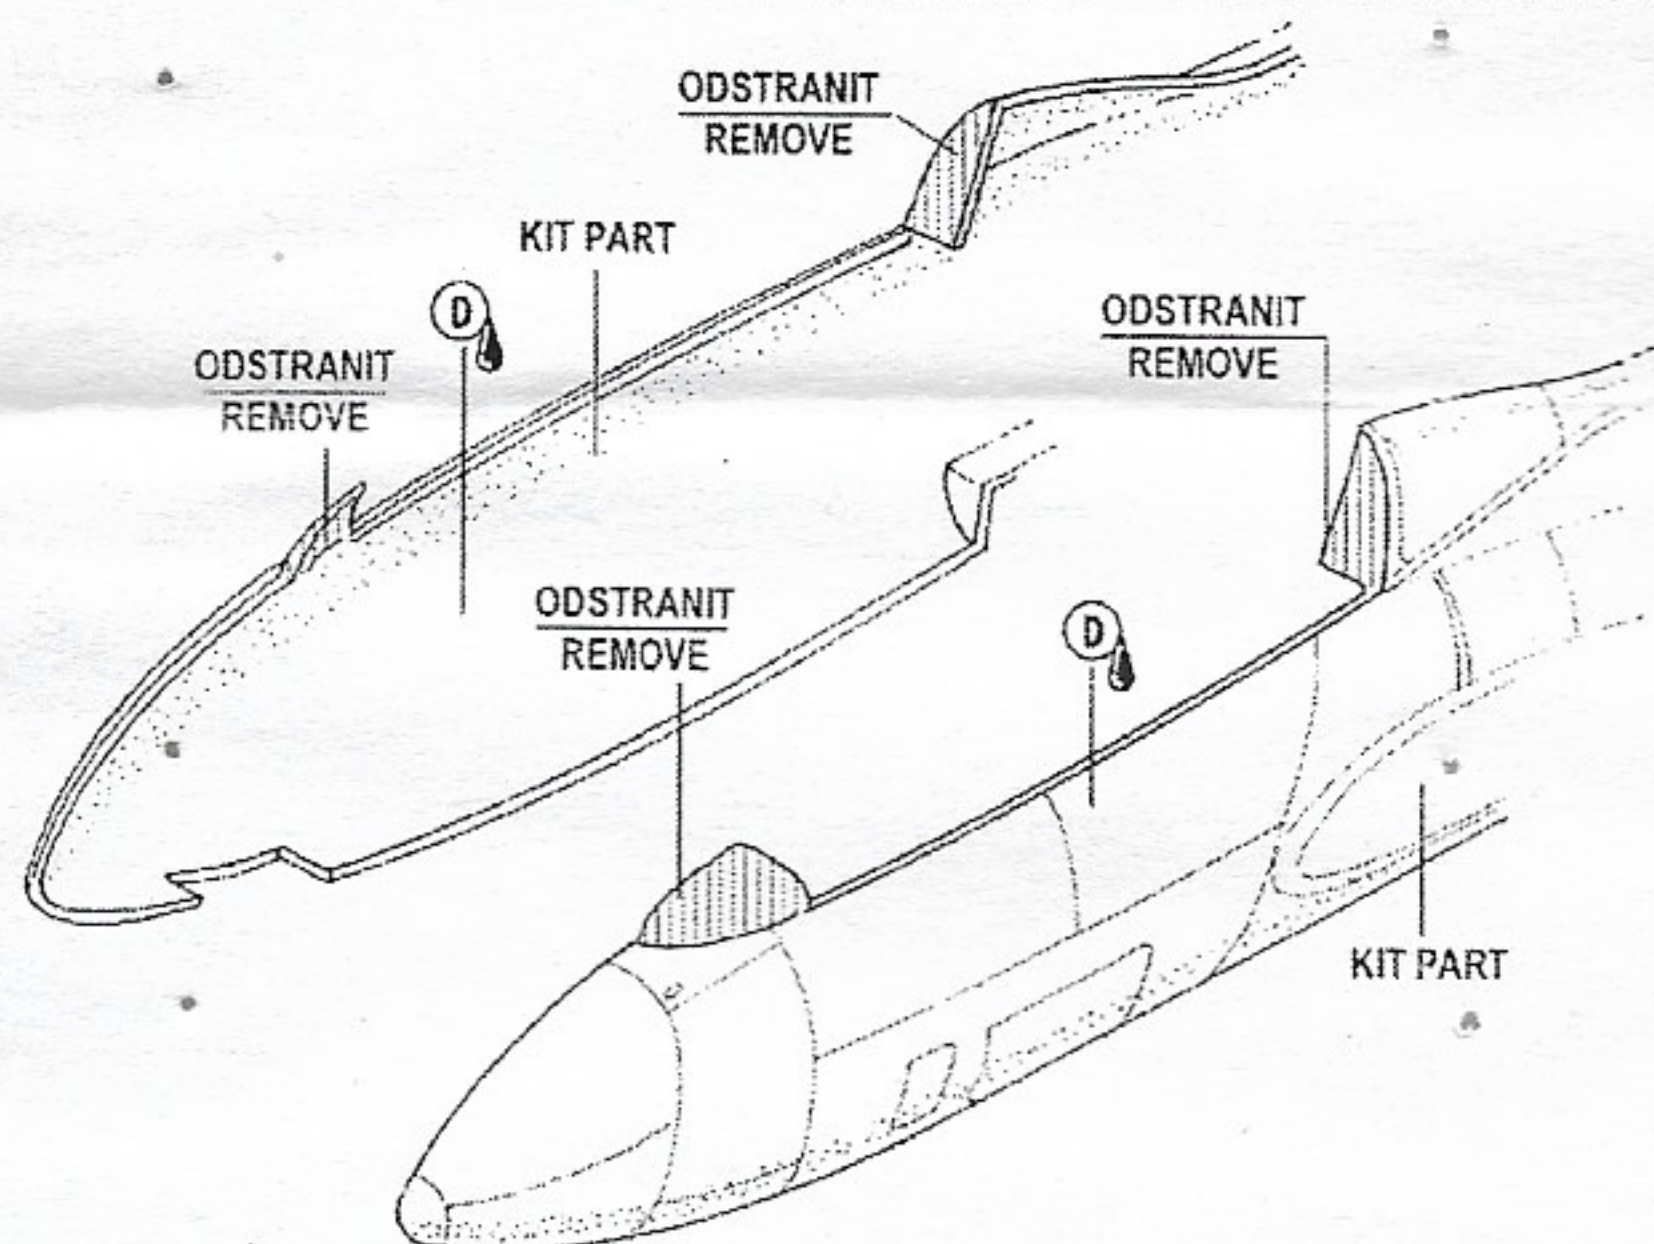

C72103

Aermacchi MB 326

for Italeri/Supermodel

- A Černá Black    B Modrá Blue    C Šedá Grey    D Světle šedá Light Grey    E Kůže Leather    F Olivová Olive  
 G Pološklá černá Semi Gloss Black    H Chromová Chrome    I Světle písková Light Sand    J Šedo-modrá Grey-Blue

Detaily/Details  
 Žlutá/Yellow  
 +  
 Světle šedá/Light Grey  
 +  
 Červená/Red  
 +  
 Bílá/White

BLACK+YELLOW

(BLACK)

EJECTION SEAT (2x)

C72103

Aermacchi MB 326

for Italeri/Supermodel