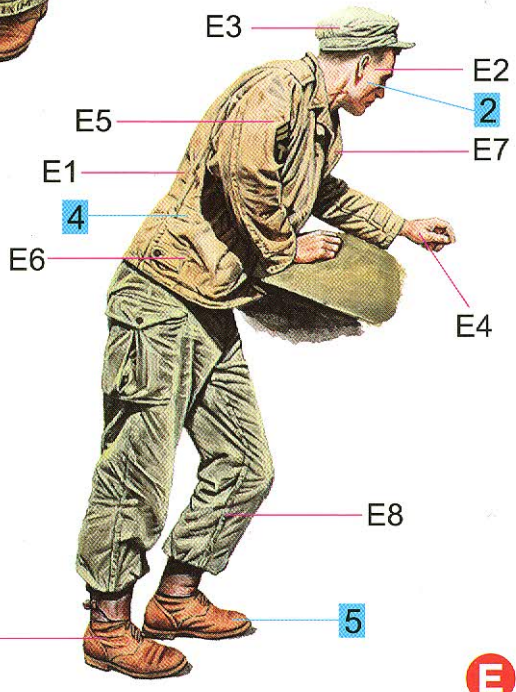

U.S. ARMY DRIVERS

Nº	Vallejo	TESTOR	TAMIYA	HUMBROL	REVELL	Mr. Color	Life Color	Color	Цвет
1	950	1749	XF1	33	8	33	LC02	Black	Черный
2	815	1516	XF15	61	35	51	LC41	Skintone	Телесный
3	843	1701	XF72	186	83	43	LC17	Brown	Коричневый
4	887	1711	XF51	155	46	38	UA005	Olive Drab	Оливковый
5	818	1541	XF64	100	37	41	LC16	Red Brown	Красно-коричневый
6	894	1710	XF67	101	64	136	UA059	Green	Зеленый
7	836	1721	XF66	156	78	60	UA029	Grey	Серый