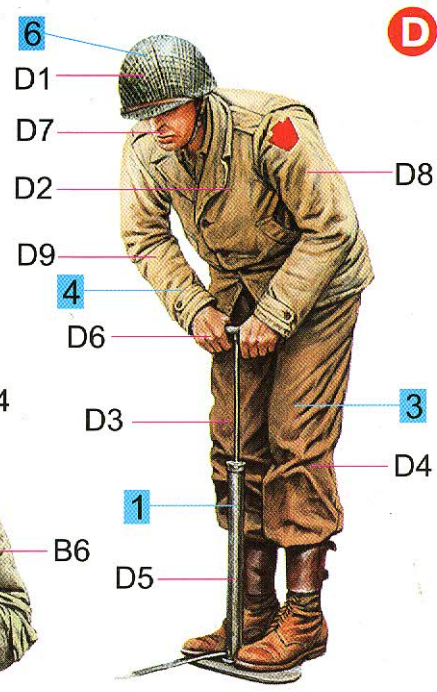

U.S. ARMY DRIVERS

Nº	Vallejo	TESTOR	TAMIYA	HUMBROL	REVELL	Mr. Color	Life Color	Color	Цвет
1	950	1749	XF1	33	8	33	LC02	Black	Черный
2	815	1516	XF15	61	35	51	LC41	Skintone	Телесный
3	843	1701	XF72	186	83	43	LC17	Brown	Коричневый
4	887	1711	XF51	155	46	38	UA005	Olive Drab	Оливковый
5	818	1541	XF64	100	37	41	LC16	Red Brown	Красно-коричневый
6	894	1710	XF67	101	64	136	UA059	Green	Зеленый
7	836	1721	XF66	156	78	60	UA029	Grey	Серый

35180

1:35