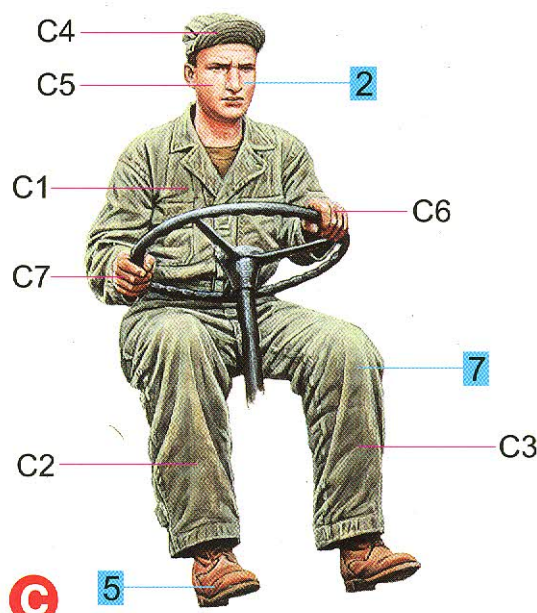

U.S. ARMY DRIVERS

Nº	Vallejo	TESTOR	TAMIYA	HUMBROL	REVELL	Mr. Color	Life Color	Color	Цвет
1	950	1749	XF1	33	8	33	LC02	Black	Черный
2	815	1516	XF15	61	35	51	LC41	Skintone	Телесный
3	843	1701	XF72	186	83	43	LC17	Brown	Коричневый
4	887	1711	XF51	155	46	38	UA005	Olive Drab	Оливковый
5	818	1541	XF64	100	37	41	LC16	Red Brown	Красно-коричневый
6	894	1710	XF67	101	64	136	UA059	Green	Зеленый
7	836	1721	XF66	156	78	60	UA029	Grey	Серый

35180

1:35