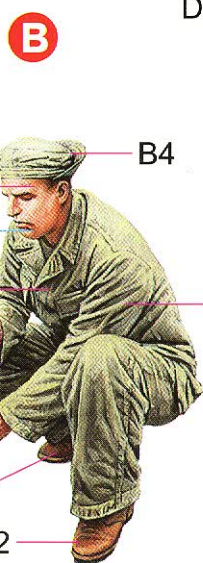

U.S. ARMY DRIVERS

Nº	Vallejo	TESTOR	TAMIYA	HUMBROL	REVELL	Mr. Color	Life Color	Color	Цвет
1	950	1749	XF1	33	8	33	LC02	Black	Черный
2	815	1516	XF15	61	35	51	LC41	Skintone	Телесный
3	843	1701	XF72	186	83	43	LC17	Brown	Коричневый
4	887	1711	XF51	155	46	38	UA005	Olive Drab	Оливковый
5	818	1541	XF64	100	37	41	LC16	Red Brown	Красно-коричневый
6	894	1710	XF67	101	64	136	UA059	Green	Зеленый
7	836	1721	XF66	156	78	60	UA029	Grey	Серый