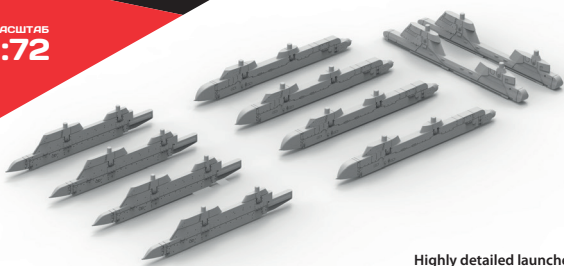

№72297

НАБОР ПИЛОНОВ
для МИГ-29

TEMP MODELS

TM

МАСШТАБ
1:72

Highly detailed launchers
(suitable for Mig-29 all model kits)

To attach resin parts use cyanoacrylate glue. Для склеивания деталей использовать цианоакрилатный клей