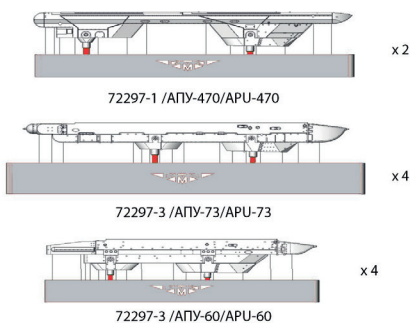

Удаление литевых блоков / removing casting blocks

remove / удалить to glue / приклеить sanding / шлифовать

2