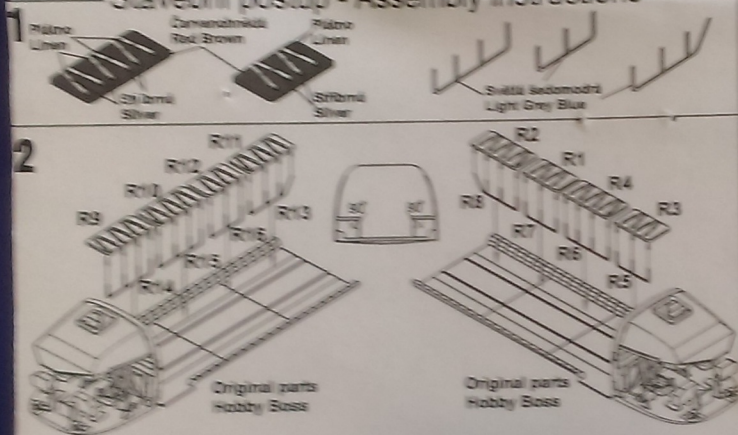

Mil Mi-8/17

Troop seats

for Hobby Boss kyt

U 72-98

Scale 1/72

Resinové díly - Resin parts

Symboly - Symbols

Stavební postup - Assembly instructions