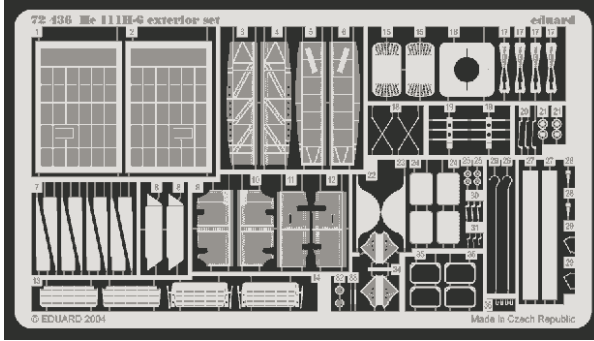

He-111H-6 exterior set

eduard

72 436

1/72 scale detail set for Hasegawa kit • sada detailů pro model 1/72 Hasegawa

- APPLY EXPRESS MASK AND PAINT BEFORE GLUING
POUŽIT EXPRESS MASK NABARVIT PŘED SLEPENÍM
- SYMMETRICAL ASSEMBLY
SYMETRICKÁ MONTÁŽ
- REMOVE
ODSTRANIT
- GRIND
OBROUSIT
- DRILL HOLE
VRTAT OTVOR
- BEND
OHNOUT
- OPTION
VOLBA
- REPLACE
NAHRADIT

Film

ORIGINAL KIT PARTS
PŮVODNÍ DÍLY STAVEBNICE

PHOTO-ETCHED PARTS
LEPTANÉ DÍLY

PARTS TO BE REMOVED
DÍLY K ODSTRANĚNÍ

FILL
TMELIT

2 sets

2 sets

REFERENCES:
 Aero Detail No.18 - Heinkel He 111
 Modelpres Publ. - Heinkel He 111
 Replic No.40 12/1994

*For further detail sets look for **eduard** 73 247 He-111H-6 interior set (not included in this set)*