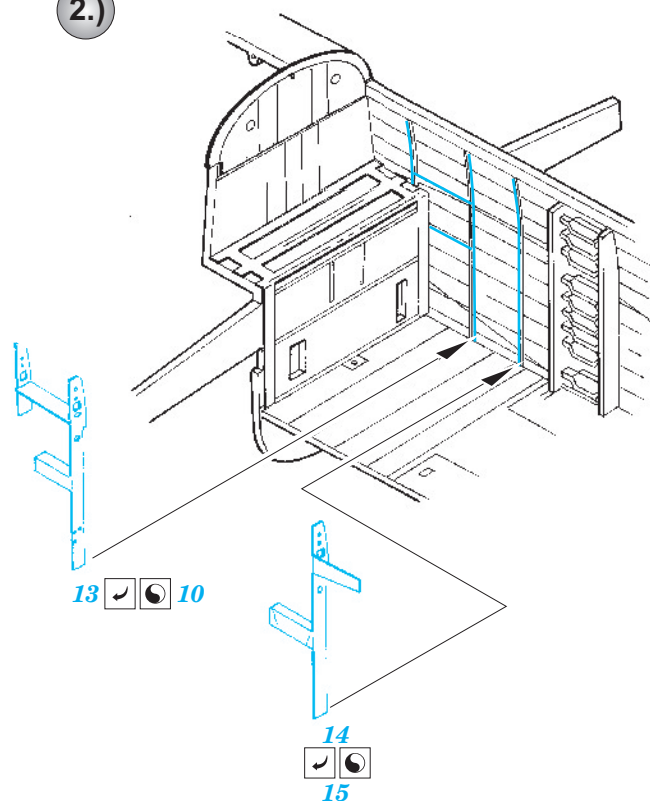

B-25H Mitchell Bomb bay

1/72 scale detail set for Hasegawa kit • sada detailů pro model 1/72 Hasegawa

eduard

72 435

-  APPLY EXPRESS MASK AND PAINT BEFORE GLUING
POUŽIT EXPRESS MASK NABARVIT PŘED SLEPENÍM
-  SYMMETRICAL ASSEMBLY
SYMETRICKÁ MONTÁŽ
-  REMOVE
ODSTRANIT
-  GRIND
OBROUSIT
-  DRILL HOLE
VRTAT OTVOR

-  BEND
OHNOUT
-  OPTION
VOLBA
-  REPLACE
NAHRADIT

 ORIGINAL KIT PARTS
PŮVODNÍ DÍLY STAVEBNICE

 PHOTO-ETCHED PARTS
LEPTANÉ DÍLY

 PARTS TO BE REMOVED
DÍLY K ODSTRANĚNÍ

 FILL
TMELIT

1.)

2.)

3.)

2 sets

References:
 - Detail & Scale No.8260:B-25 Mitchell in detail
 - Squadron/Signal Publ. No.1034:B-25 Mitchell in action
 - Replic No.116 2001