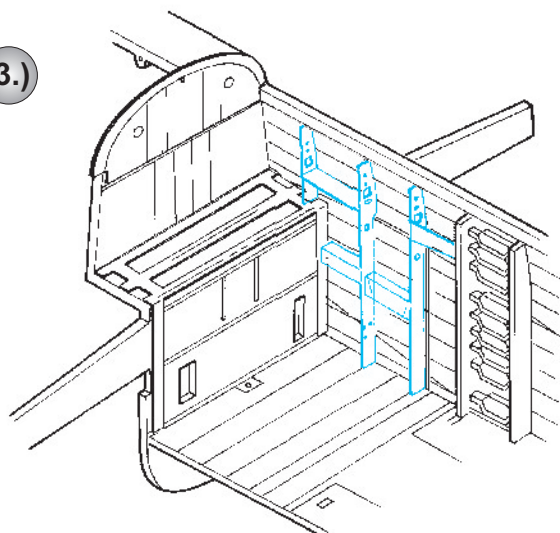

B-25H Mitchell Bomb bay

1/72 scale detail set for Hasegawa kit • sada detailů pro model 1/72 Hasegawa

eduard

72 435

-  APPLY EXPRESS MASK AND PAINT BEFORE GLUING
POUŽIT EXPRESS MASK NABARVIT PŘED SLEPENÍM
-  SYMMETRICAL ASSEMBLY
SYMETRICKÁ MONTÁŽ
-  REMOVE
ODSTRANIT
-  GRIND
OBROUSIT
-  DRILL HOLE
VRTAT OTVOR

-  BEND
OHNOUT
-  OPTION
VOLBA
-  REPLACE
NAHRADIT

 ORIGINAL KIT PARTS
PŮVODNÍ DÍLY STAVEBNICE

 PHOTO-ETCHED PARTS
LEPTANÉ DÍLY

 PARTS TO BE REMOVED
DÍLY K ODSTRANĚNÍ

 FILL
TMELIT

1.)

2.)

3.)

2 sets

References:
 - Detail & Scale No.8260:B-25 Mitchell in detail
 - Squadron/Signal Publ. No.1034:B-25 Mitchell in action
 - Replic No.116 2001