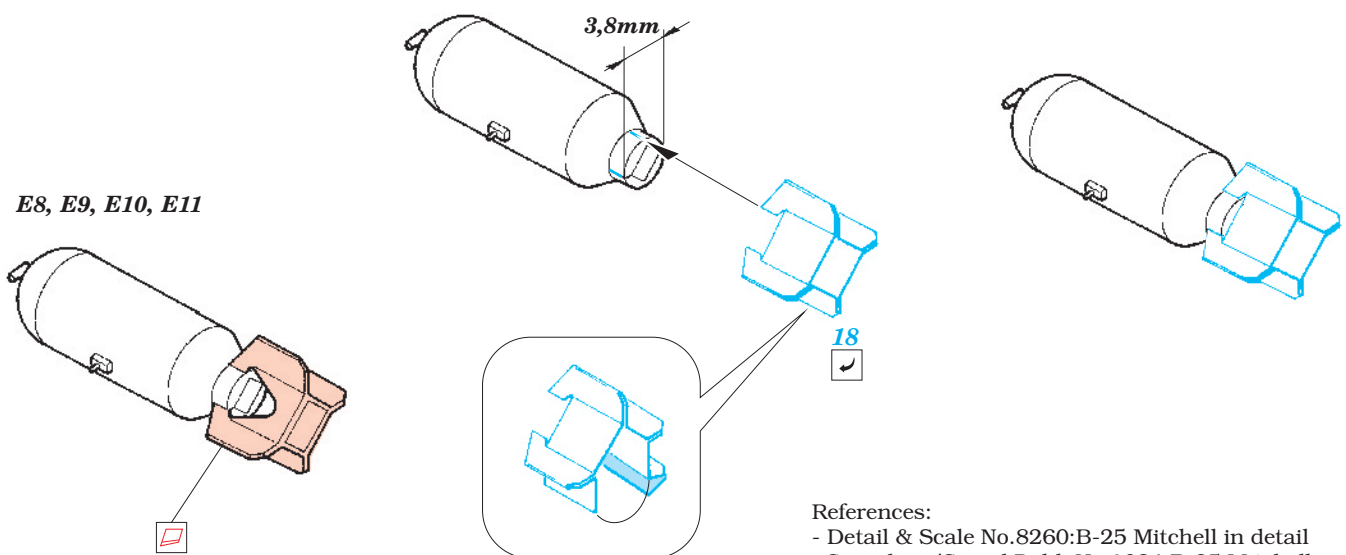

-  BEND
OHNOUT
-  OPTION
VOLBA
-  REPLACE
NAHRADIT

 ORIGINAL KIT PARTS
PŮVODNÍ DÍLY STAVEBNICE

 PHOTO-ETCHED PARTS
LEPTANÉ DÍLY

 PARTS TO BE REMOVED
DÍLY K ODSTRANĚNÍ

 FILL
TMELIT

1.)

2.)

3.)

2 sets

References:
 - Detail & Scale No.8260:B-25 Mitchell in detail
 - Squadron/Signal Publ. No.1034:B-25 Mitchell in action
 - Replic No.116 2001