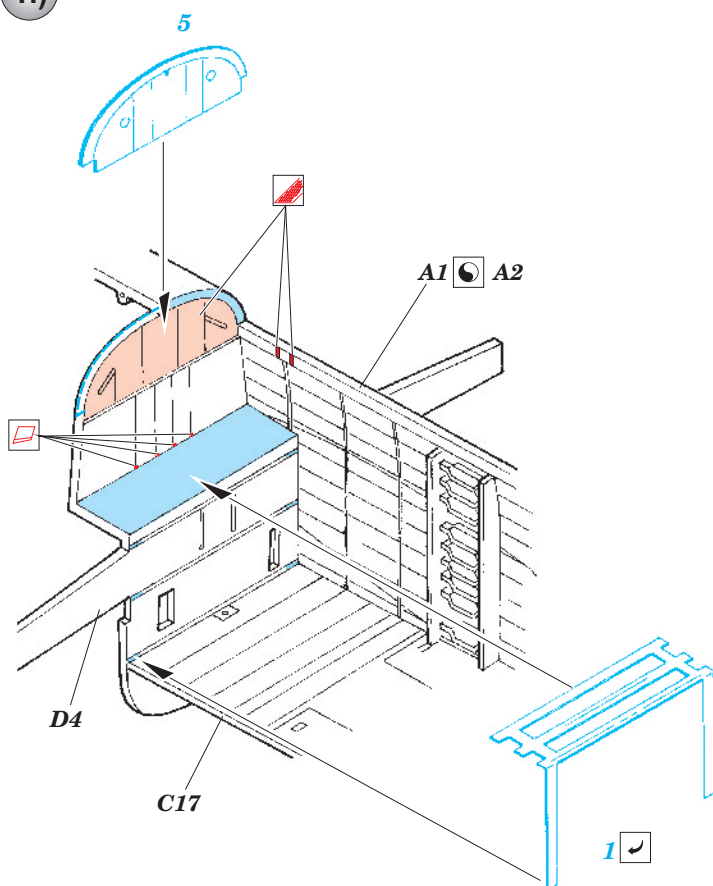

B-25H Mitchell Bomb bay

1/72 scale detail set for Hasegawa kit • sada detailů pro model 1/72 Hasegawa

eduard

72 435

-  APPLY EXPRESS MASK AND PAINT BEFORE GLUING
POUŽIT EXPRESS MASK NABARVIT PŘED SLEPENÍM
-  SYMMETRICAL ASSEMBLY
SYMETRICKÁ MONTÁŽ
-  REMOVE
ODSTRANIT
-  GRIND
OBROUSIT
-  DRILL HOLE
VRTAT OTVOR

-  BEND
OHNOUT
-  OPTION
VOLBA
-  REPLACE
NAHRADIT

 ORIGINAL KIT PARTS
PŮVODNÍ DÍLY STAVEBNICE

 PHOTO-ETCHED PARTS
LEPTANÉ DÍLY

 PARTS TO BE REMOVED
DÍLY K ODSTRANĚNÍ

 FILL
TMELIT

1.)

2.)

3.)

2 sets

References:
 - Detail & Scale No.8260:B-25 Mitchell in detail
 - Squadron/Signal Publ. No.1034:B-25 Mitchell in action
 - Replic No.116 2001