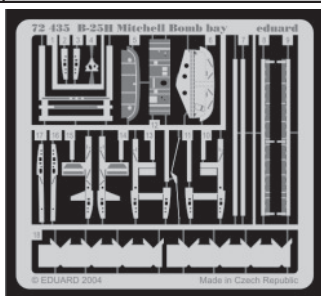

B-25H Mitchell Bomb bay

1/72 scale detail set for Hasegawa kit • sada detailů pro model 1/72 Hasegawa

eduard

72 435

-  APPLY EXPRESS MASK AND PAINT BEFORE GLUING
POUŽIT EXPRESS MASK NABARVIT PŘED SLEPENÍM
-  SYMMETRICAL ASSEMBLY
SYMETRICKÁ MONTÁŽ
-  REMOVE
ODSTRANIT
-  GRIND
OBROUSIT
-  DRILL HOLE
VRTAT OTVOR

-  BEND
OHNOUT
-  OPTION
VOLBA
-  REPLACE
NAHRADIT

 ORIGINAL KIT PARTS
PŮVODNÍ DÍLY STAVEBNICE

 PHOTO-ETCHED PARTS
LEPTANÉ DÍLY

 PARTS TO BE REMOVED
DÍLY K ODSTRANĚNÍ

 FILL
TMELIT

1.)

2.)

3.)