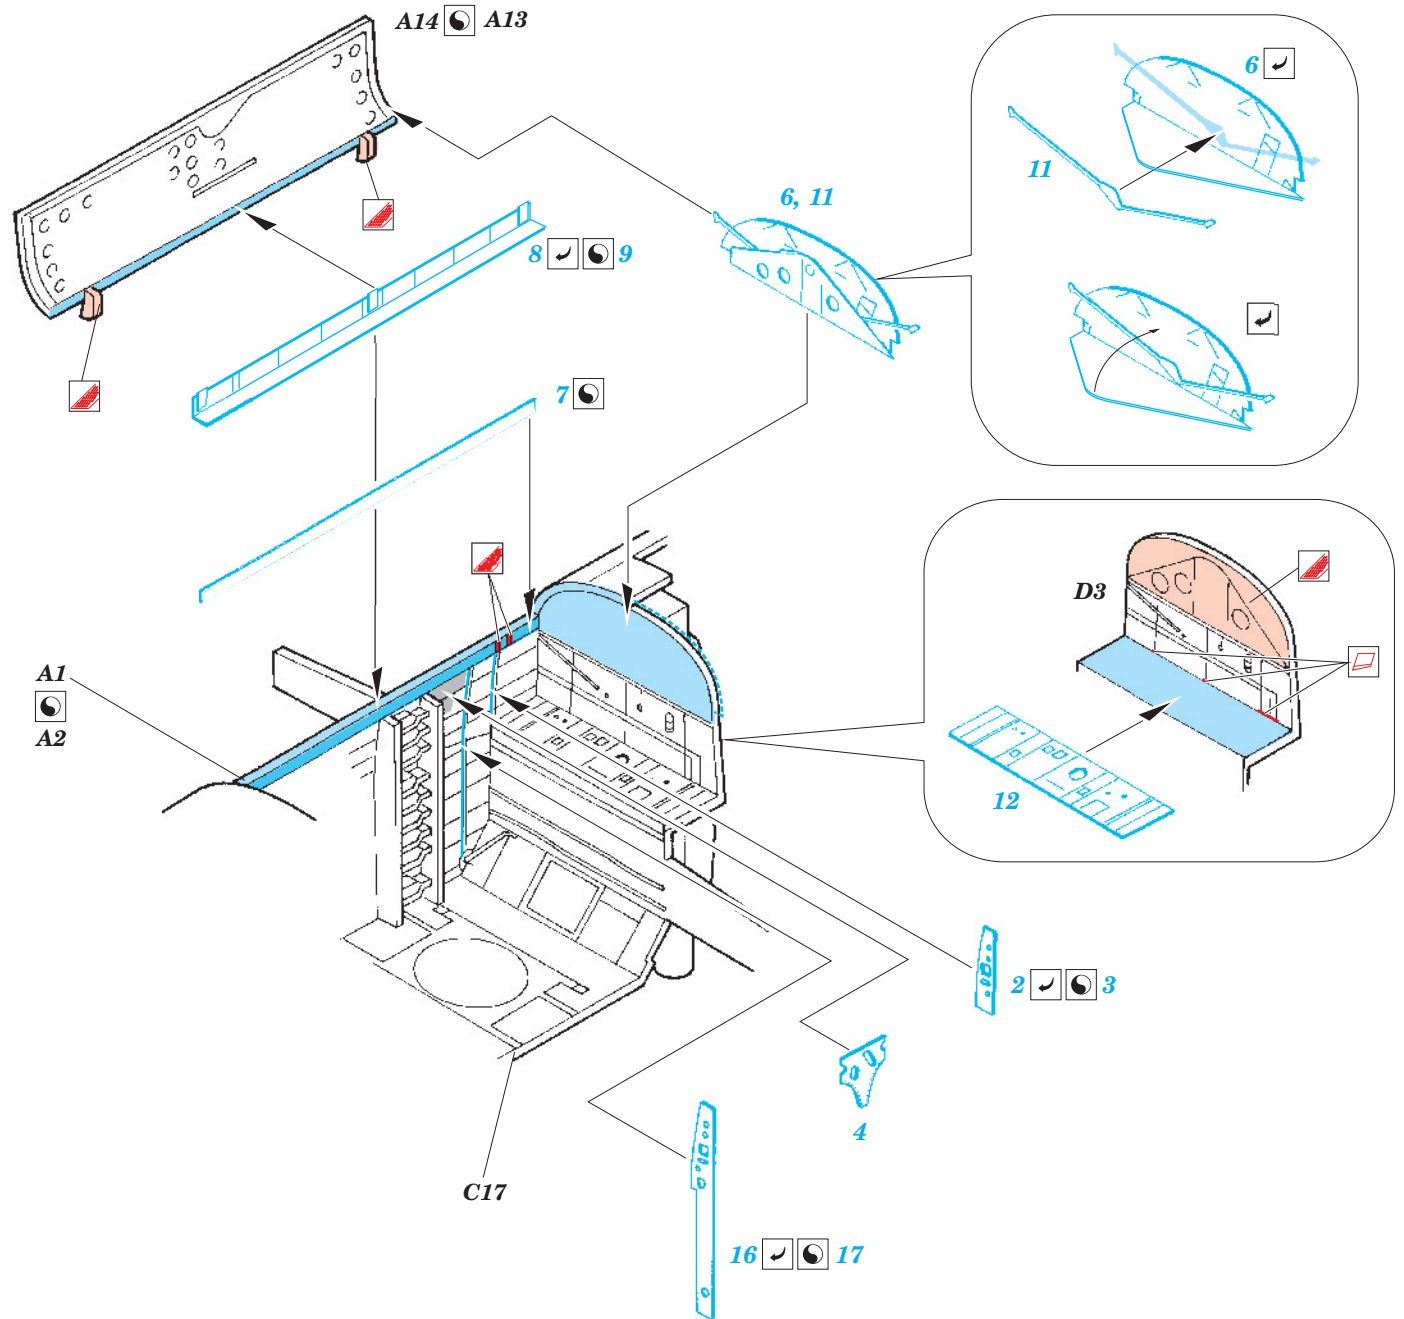

B-25H Mitchell Bomb bay

1/72 scale detail set for Hasegawa kit • sada detailů pro model 1/72 Hasegawa

eduard

72 435

-  APPLY EXPRESS MASK AND PAINT BEFORE GLUING
POUŽIT EXPRESS MASK NABARVIT PŘED SLEPENÍM
-  SYMMETRICAL ASSEMBLY
SYMETRICKÁ MONTÁŽ
-  REMOVE
ODSTRANIT
-  GRIND
OBROUSIT
-  DRILL HOLE
VRTAT OTVOR

-  BEND
OHNOUT
-  OPTION
VOLBA
-  REPLACE
NAHRADIT

 ORIGINAL KIT PARTS
PŮVODNÍ DÍLY STAVEBNICE

 PHOTO-ETCHED PARTS
LEPTANÉ DÍLY

 PARTS TO BE REMOVED
DÍLY K ODSTRANĚNÍ

 FILL
TMELIT

1.)

2.)

3.)

2 sets

References:
 - Detail & Scale No.8260:B-25 Mitchell in detail
 - Squadron/Signal Publ. No.1034:B-25 Mitchell in action
 - Replic No.116 2001