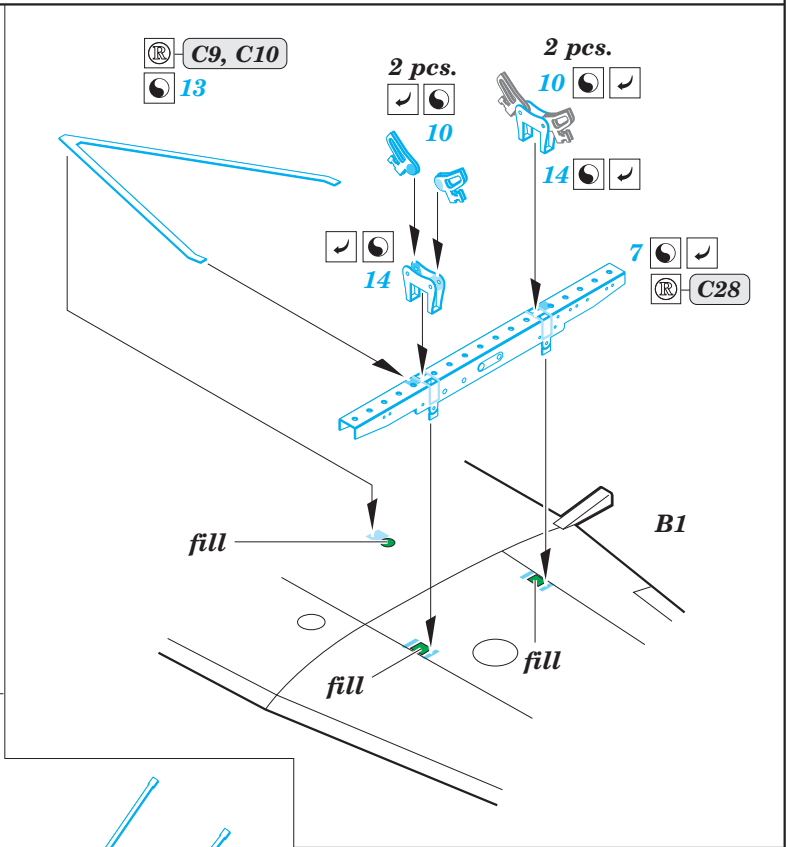

# Whirlwind exterior

eduard

detail set for 1/48 Trumpeter No.02890 kit • sada detailů pro stavebnici 1/48 Trumpeter No.02890

**48 830**

- ★ APPLY EXPRESS MASK AND PAINT BEFORE GLUING  
POUŽIT EXPRESS MASK NABARVIT PŘED SLEPENÍM
- ☉ SYMMETRICAL ASSEMBLY  
SYMETRICKÁ MONTÁŽ
- REMOVE  
ODSTRANIT
- ▨ GRIND  
OBROUSIT
- ⊘ DRILL HOLE  
VRTÁT OTVOR
- 1 COLORED ETCHED PARTS  
LEPTANÉ BAREVNÉ DÍLY
- 1 ETCHED PARTS  
LEPTANÉ NEBAREVNÉ DÍLY
- 1 ORIGINAL KIT PARTS  
PŮVODNÍ DÍLY STAVEBNICE
- ↪ BEND  
OHNOUT
- ? OPTION  
VOLBA
- Ⓜ REPLACE  
NAHRADIT

ORIGINAL KIT PARTS  
PŮVODNÍ DÍLY STAVEBNICE
  PHOTO-ETCHED PARTS  
LEPTANÉ DÍLY
  PARTS TO BE REMOVED  
DÍLY K ODSTRANĚNÍ
  FILL  
TMELIT

Right main gear cabin,  
Left main gear cabin