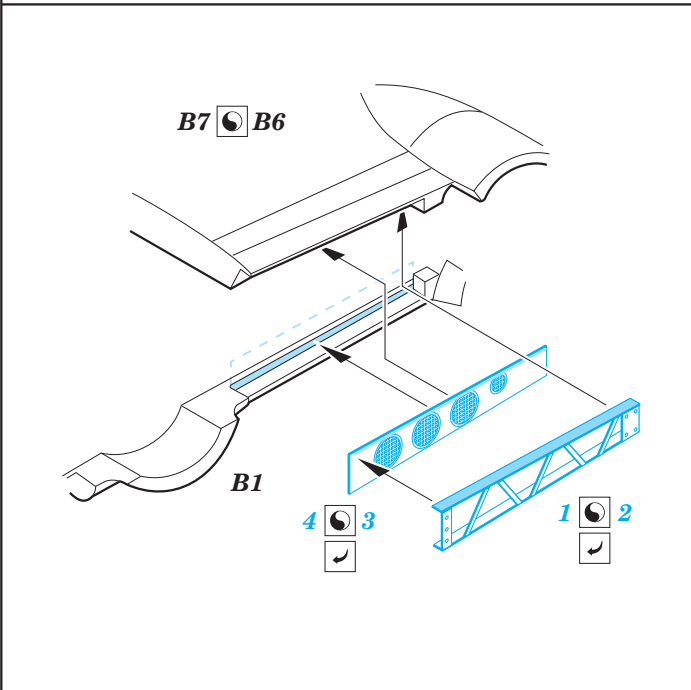

# Whirlwind exterior

eduard

detail set for 1/48 Trumpeter No.02890 kit • sada detailů pro stavebnici 1/48 Trumpeter No.02890

**48 830**

- ★ APPLY EXPRESS MASK AND PAINT BEFORE GLUING  
POUŽIT EXPRESS MASK NABARVIT PŘED SLEPENÍM
- ☉ SYMMETRICAL ASSEMBLY  
SYMETRICKÁ MONTÁŽ
- REMOVE  
ODSTRANIT
- ▨ GRIND  
OBROUSIT
- ⊘ DRILL HOLE  
VRTÁT OTVOR
- 1 COLORED ETCHED PARTS  
LEPTANÉ BAREVNÉ DÍLY
- 1 ETCHED PARTS  
LEPTANÉ NEBAREVNÉ DÍLY
- 1 ORIGINAL KIT PARTS  
PŮVODNÍ DÍLY STAVEBNICE
- ↪ BEND  
OHNOUT
- ? OPTION  
VOLBA
- Ⓜ REPLACE  
NAHRADIT

ORIGINAL KIT PARTS  
PŮVODNÍ DÍLY STAVEBNICE
  PHOTO-ETCHED PARTS  
LEPTANÉ DÍLY
  PARTS TO BE REMOVED  
DÍLY K ODSTRANĚNÍ
  FILL  
TMELIT

Right main gear cabin,  
Left main gear cabin