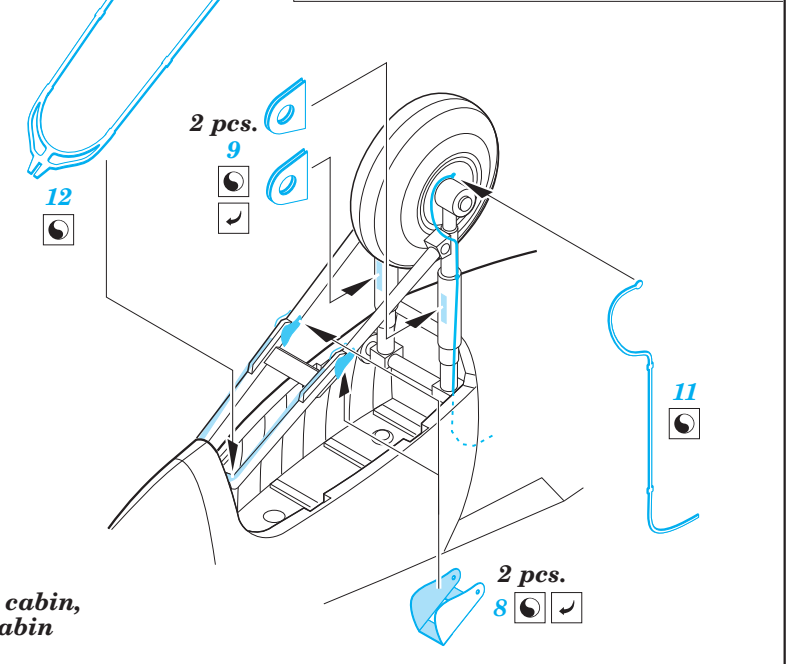

# Whirlwind exterior

eduard

detail set for 1/48 Trumpeter No.02890 kit • sada detailů pro stavebnici 1/48 Trumpeter No.02890

**48 830**

- ★ APPLY EXPRESS MASK AND PAINT BEFORE GLUING  
POUŽIT EXPRESS MASK NABARVIT PŘED SLEPENÍM
- ☉ SYMMETRICAL ASSEMBLY  
SYMETRICKÁ MONTÁŽ
- REMOVE  
ODSTRANIT
- ▨ GRIND  
OBROUSIT
- ⊘ DRILL HOLE  
VRTÁT OTVOR
- 1 COLORED ETCHED PARTS  
LEPTANÉ BAREVNÉ DÍLY
- 1 ETCHED PARTS  
LEPTANÉ NEBAREVNÉ DÍLY
- 1 ORIGINAL KIT PARTS  
PŮVODNÍ DÍLY STAVEBNICE
- ↪ BEND  
OHNOUT
- ? OPTION  
VOLBA
- Ⓜ REPLACE  
NAHRADIT

ORIGINAL KIT PARTS  
PŮVODNÍ DÍLY STAVEBNICE
  PHOTO-ETCHED PARTS  
LEPTANÉ DÍLY
  PARTS TO BE REMOVED  
DÍLY K ODSTRANĚNÍ
  FILL  
TMELIT

Right main gear cabin,  
Left main gear cabin