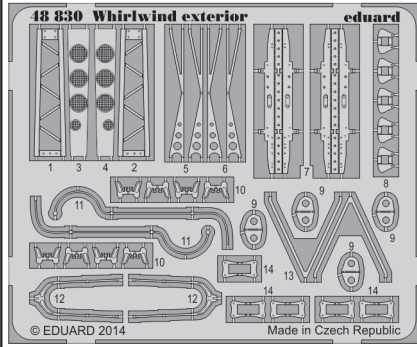

# Whirlwind exterior

eduard

detail set for 1/48 Trumpeter No.02890 kit • sada detailů pro stavebnici 1/48 Trumpeter No.02890

**48 830**

- ★ APPLY EXPRESS MASK AND PAINT BEFORE GLUING  
POUŽIT EXPRESS MASK NABARVIT PŘED SLEPENÍM
- ☉ SYMMETRICAL ASSEMBLY  
SYMETRICKÁ MONTÁŽ
- REMOVE  
ODSTRANIT
- ▨ GRIND  
OBROUSIT
- ⊘ DRILL HOLE  
VRTÁT OTVOR
- 1 COLORED ETCHED PARTS  
LEPTANÉ BAREVNÉ DÍLY
- 1 ETCHED PARTS  
LEPTANÉ NEBAREVNÉ DÍLY
- 1 ORIGINAL KIT PARTS  
PŮVODNÍ DÍLY STAVEBNICE
- ↪ BEND  
OHNOUT
- ? OPTION  
VOLBA
- Ⓜ REPLACE  
NAHRADIT

ORIGINAL KIT PARTS  
PŮVODNÍ DÍLY STAVEBNICE
  PHOTO-ETCHED PARTS  
LEPTANÉ DÍLY
  PARTS TO BE REMOVED  
DÍLY K ODSTRANĚNÍ
  FILL  
TMELIT

Right main gear cabin,  
Left main gear cabin