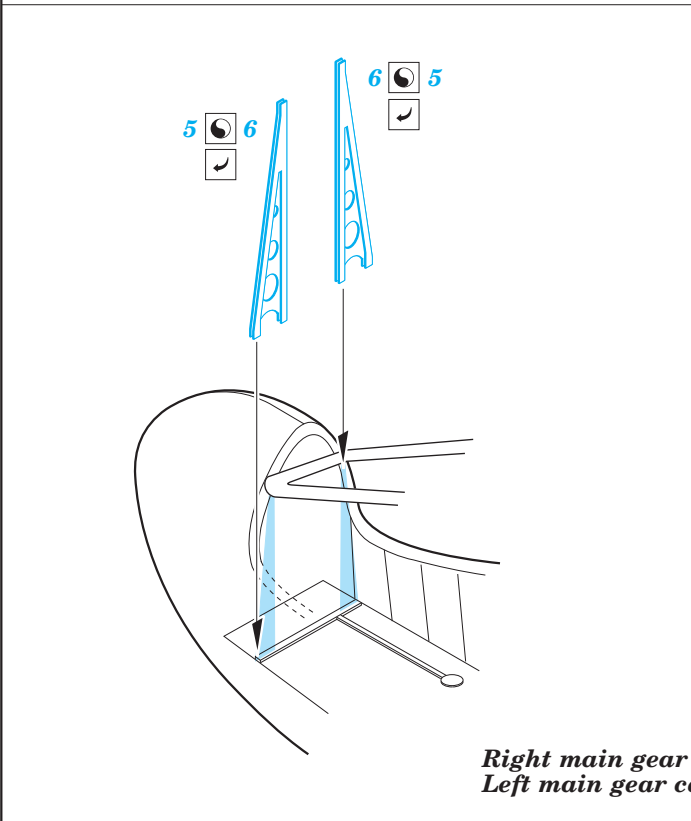

# Whirlwind exterior

eduard

detail set for 1/48 Trumpeter No.02890 kit • sada detailů pro stavebnici 1/48 Trumpeter No.02890

**48 830**

- ★ APPLY EXPRESS MASK AND PAINT BEFORE GLUING  
POUŽIT EXPRESS MASK NABARVIT PŘED SLEPENÍM
- ☉ SYMMETRICAL ASSEMBLY  
SYMETRICKÁ MONTÁŽ
- REMOVE  
ODSTRANIT
- ▨ GRIND  
OBROUSIT
- ⊘ DRILL HOLE  
VRTÁT OTVOR
- 1 COLORED ETCHED PARTS  
LEPTANÉ BAREVNÉ DÍLY
- 1 ETCHED PARTS  
LEPTANÉ NEBAREVNÉ DÍLY
- 1 ORIGINAL KIT PARTS  
PŮVODNÍ DÍLY STAVEBNICE
- ↪ BEND  
OHNOUT
- ? OPTION  
VOLBA
- Ⓜ REPLACE  
NAHRADIT

ORIGINAL KIT PARTS  
PŮVODNÍ DÍLY STAVEBNICE
  PHOTO-ETCHED PARTS  
LEPTANÉ DÍLY
  PARTS TO BE REMOVED  
DÍLY K ODSTRANĚNÍ
  FILL  
TMELIT

Right main gear cabin,  
Left main gear cabin