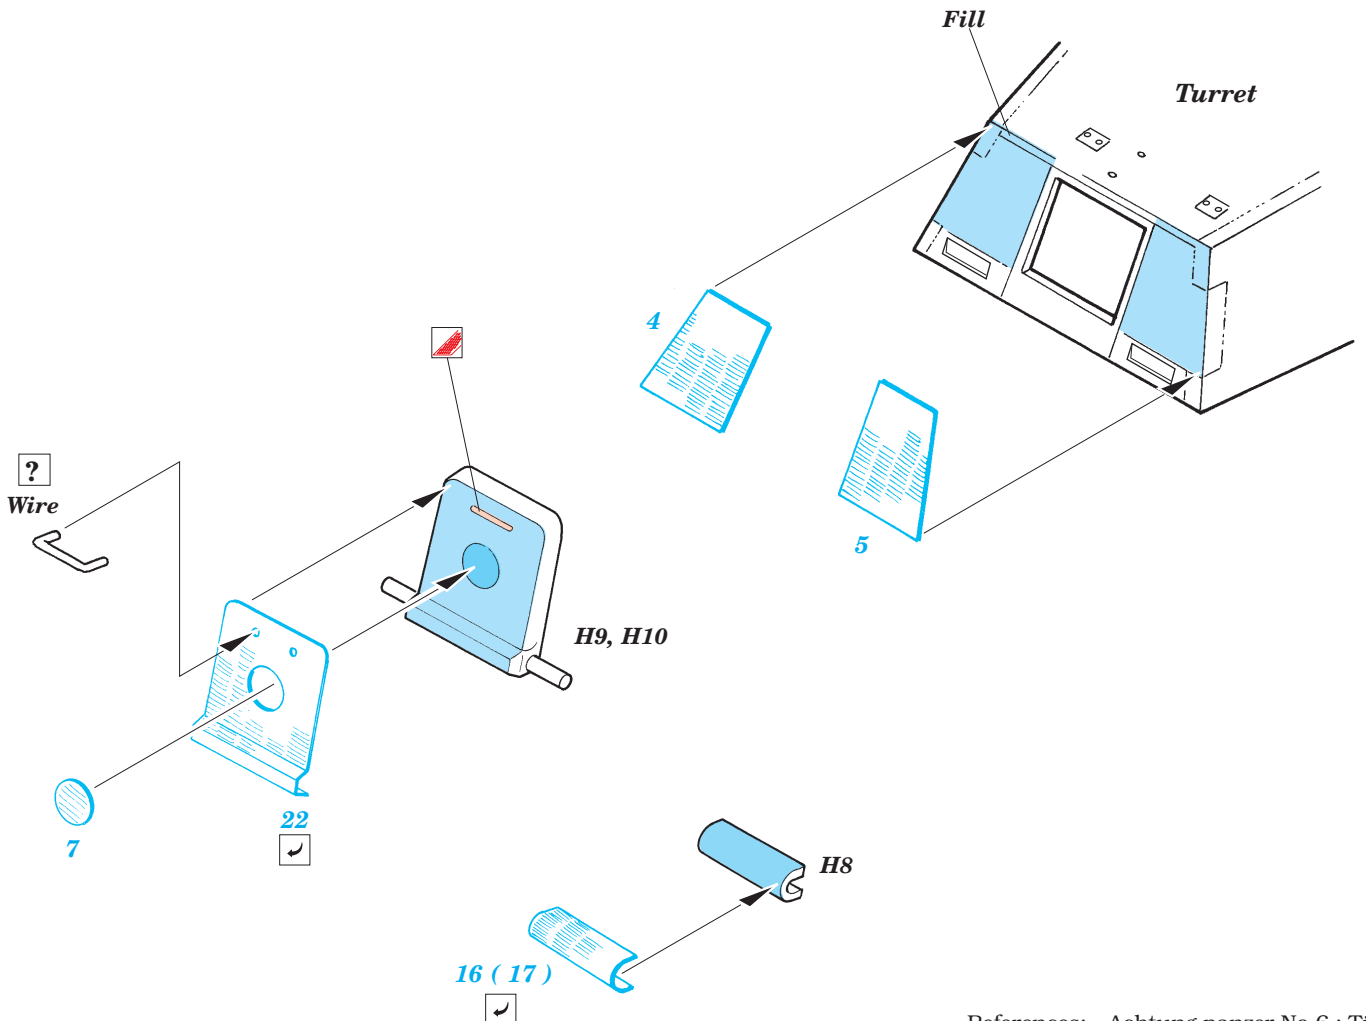

ORIGINAL KIT PARTS  
PŮVODNÍ DÍLY STAVEBNICE

PHOTO-ETCHED PARTS  
LEPTANÉ DÍLY

PARTS TO BE REMOVED  
DÍLY K ODSTRANĚNÍ

FILL  
TMELIT

Turret

Fill

Turret

References: - Achtung panzer No.6 : Tiger  
- Panzer in Saumur No.1