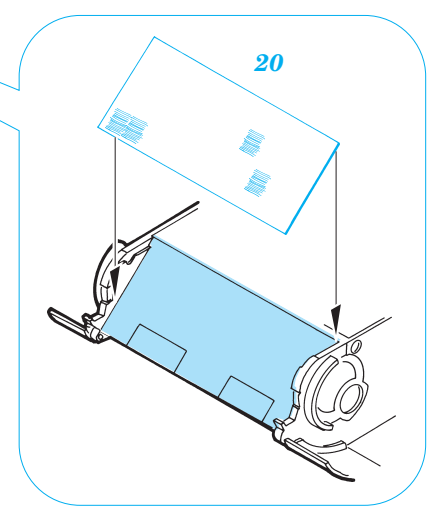

# Zimmerit King Tiger Mid. Production

1/48 scale detail set for Tamiya kit No.32536 • sada detailů pro model 1/48 Tamiya 32536

eduard

28 058

- APPLY EXPRESS MASK AND PAINT BEFORE GLUING  
POUŤ IT EXPRESS MASK NABARVIT PŘED SLEPENÍM
- SYMETRICAL ASSEMBLY  
SYMETRICKÁ MONTÁ
- REMOVE  
ODSTRANIT
- GRIND  
OBROUSIT
- DRILL HOLE  
VRTAT OTVOR
- BEND  
OHNOUT
- OPTION  
VOLBA
- REPLACE  
NAHRADIT

ORIGINAL KIT PARTS  
PŮVODNÍ DÍLY STAVEBNICE

PHOTO-ETCHED PARTS  
LEPTANÉ DÍLY

PARTS TO BE REMOVED  
DÍLY K ODSTRANĚNÍ

FILL  
TMELIT

Turret

Fill

Turret

References: - Achtung panzer No.6 : Tiger  
- Panzer in Saumur No.1