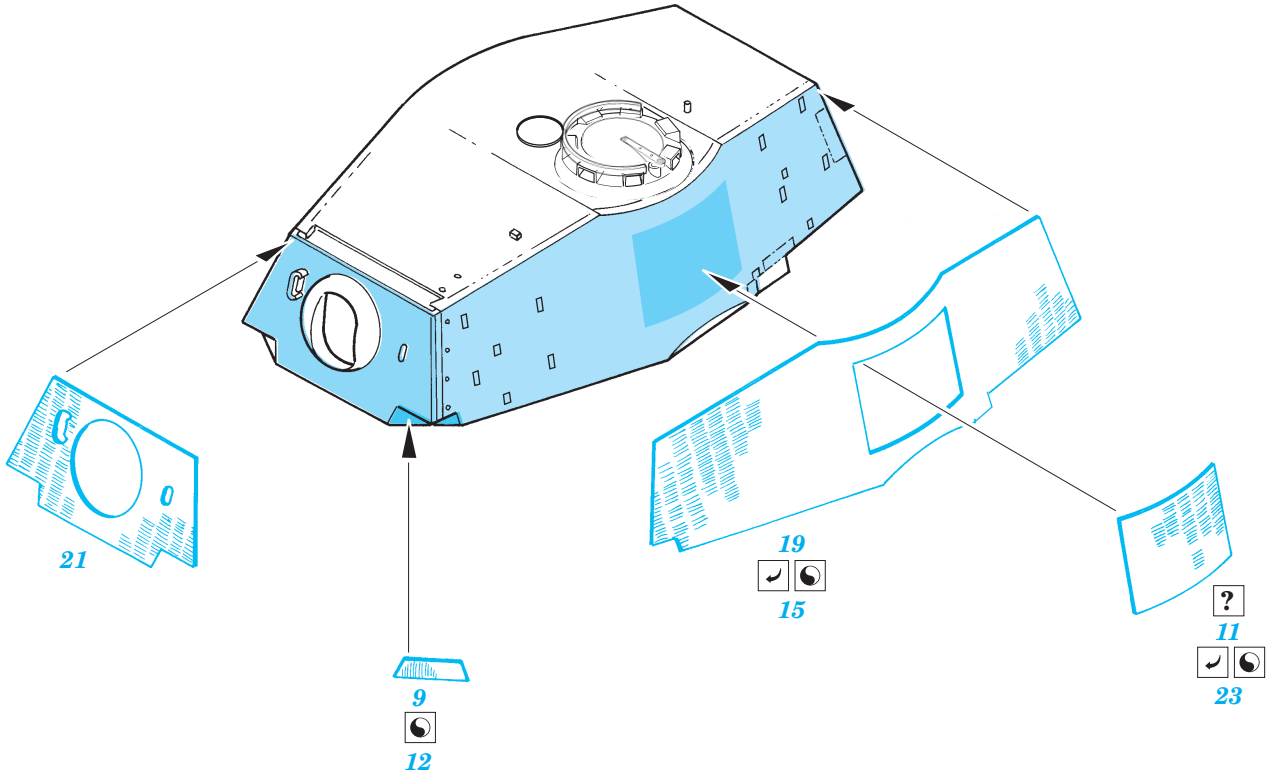

# Zimmerit King Tiger Mid. Production

1/48 scale detail set for Tamiya kit No.32536 • sada detailů pro model 1/48 Tamiya 32536

eduard

28 058

- APPLY EXPRESS MASK AND PAINT BEFORE GLUING  
POUŤ IT EXPRESS MASK NABARVIT PŘED SLEPENÍM
- SYMETRICAL ASSEMBLY  
SYMETRICKÁ MONTÁ
- REMOVE  
ODSTRANIT
- GRIND  
OBROUSIT
- DRILL HOLE  
VRTAT OTVOR
- BEND  
OHNOUT
- OPTION  
VOLBA
- REPLACE  
NAHRADIT

ORIGINAL KIT PARTS  
PŮVODNÍ DÍLY STAVEBNICE

PHOTO-ETCHED PARTS  
LEPTANÉ DÍLY

PARTS TO BE REMOVED  
DÍLY K ODSTRANĚNÍ

FILL  
TMELIT

Turret

Fill

Turret

References: - Achtung panzer No.6 : Tiger  
- Panzer in Saumur No.1