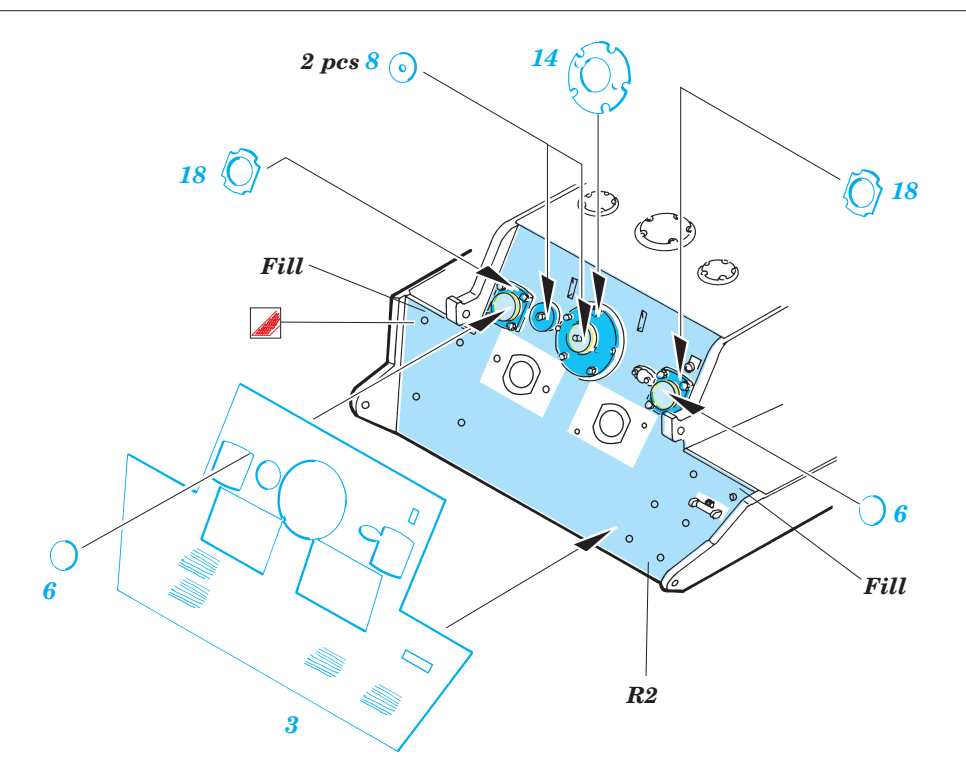

# Zimmerit King Tiger Mid. Production

1/48 scale detail set for Tamiya kit No.32536 • sada detailů pro model 1/48 Tamiya 32536

eduard

28 058

- APPLY EXPRESS MASK AND PAINT BEFORE GLUING  
POUŤ IT EXPRESS MASK NABARVIT PŘED SLEPENÍM
- SYMETRICAL ASSEMBLY  
SYMETRICKÁ MONTÁ
- REMOVE  
ODSTRANIT
- GRIND  
OBROUSIT
- DRILL HOLE  
VRTAT OTVOR
- BEND  
OHNOUT
- OPTION  
VOLBA
- REPLACE  
NAHRADIT

ORIGINAL KIT PARTS  
PŮVODNÍ DÍLY STAVEBNICE

PHOTO-ETCHED PARTS  
LEPTANÉ DÍLY

PARTS TO BE REMOVED  
DÍLY K ODSTRANĚNÍ

FILL  
TMELIT

Turret

Fill

Turret

References: - Achtung panzer No.6 : Tiger  
- Panzer in Saumur No.1