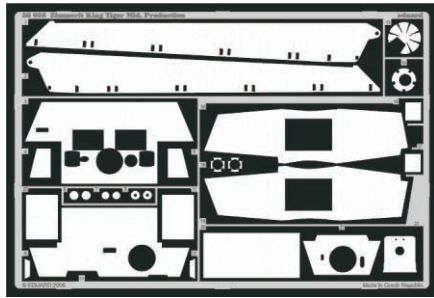

# Zimmerit King Tiger Mid. Production

1/48 scale detail set for Tamiya kit No.32536 • sada detailů pro model 1/48 Tamiya 32536

eduard

28 058

- APPLY EXPRESS MASK AND PAINT BEFORE GLUING  
POUŤ IT EXPRESS MASK NABARVIT PŘED SLEPENÍM
- SYMETRICAL ASSEMBLY  
SYMETRICKÁ MONTÁ
- REMOVE  
ODSTRANIT
- GRIND  
OBROUSIT
- DRILL HOLE  
VRTAT OTVOR
- BEND  
OHNOUT
- OPTION  
VOLBA
- REPLACE  
NAHRADIT

ORIGINAL KIT PARTS  
PŮVODNÍ DÍLY STAVEBNICE

PHOTO-ETCHED PARTS  
LEPTANÉ DÍLY

PARTS TO BE REMOVED  
DÍLY K ODSTRANĚNÍ

FILL  
TMELIT

Turret

Fill

Turret

References: - Achtung panzer No.6 : Tiger  
- Panzer in Saumur No.1