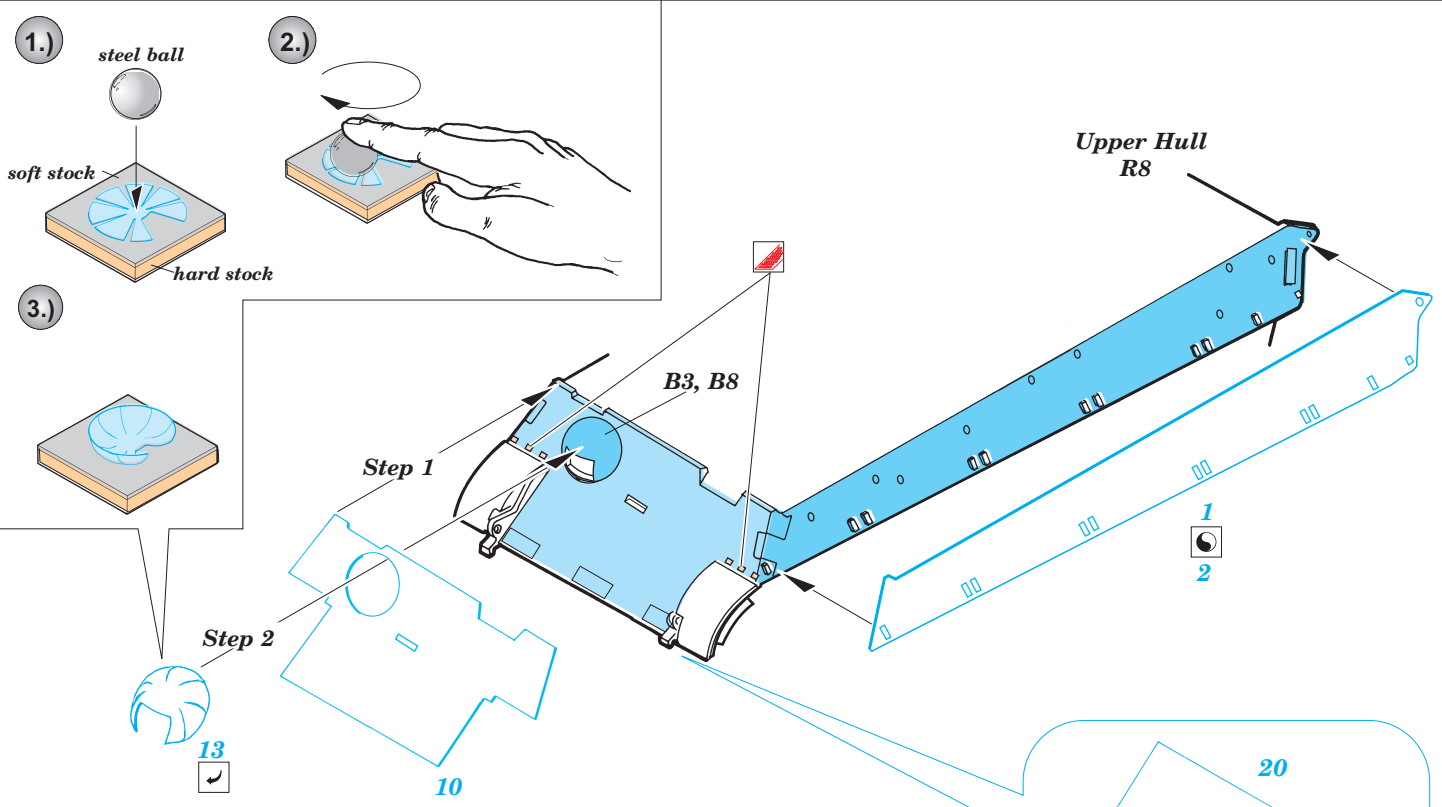

# Zimmerit King Tiger Mid. Production

1/48 scale detail set for Tamiya kit No.32536 • sada detailů pro model 1/48 Tamiya 32536

eduard

28 058

- APPLY EXPRESS MASK AND PAINT BEFORE GLUING  
POUŤ IT EXPRESS MASK NABARVIT PŘED SLEPENÍM
- SYMETRICAL ASSEMBLY  
SYMETRICKÁ MONTÁ
- REMOVE  
ODSTRANIT
- GRIND  
OBROUSIT
- DRILL HOLE  
VRTAT OTVOR
- BEND  
OHNOUT
- OPTION  
VOLBA
- REPLACE  
NAHRADIT

ORIGINAL KIT PARTS  
PŮVODNÍ DÍLY STAVEBNICE

PHOTO-ETCHED PARTS  
LEPTANÉ DÍLY

PARTS TO BE REMOVED  
DÍLY K ODSTRANĚNÍ

FILL  
TMELIT

Turret

Fill

Turret

References: - Achtung panzer No.6 : Tiger  
- Panzer in Saumur No.1