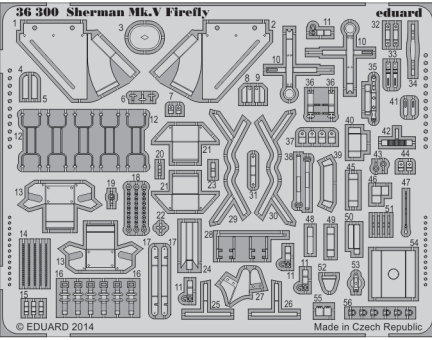

Sherman Mk.V Firefly

eduard

detail set for 1/35 TAMIYA No. 25174 kit • sada detailů pro stavebnici 1/35 TAMIYA No. 25174

36 300

- APPLY EXPRESS MASK AND PAINT BEFORE GLUING
POUŽIT EXPRESS MASK NABARVIT PŘED SLEPENÍM
- SYMMETRICAL ASSEMBLY
SYMETRICKÁ MONTÁŽ
- REMOVE
ODSTRANIT
- GRIND
OBROUSIT
- DRILL HOLE
VRTAT OTVOR
- BEND
OHNOUT
- OPTION
VOLBA
- REPLACE
NAHRADIT
- COLORED ETCHED PARTS
LEPTANÉ BAREVNÉ DÍLY
- ETCHED PARTS
LEPTANÉ NEBAREVNÉ DÍLY
- ORIGINAL KIT PARTS
PŮVODNÍ DÍLY STAVEBNICE

ORIGINAL KIT PARTS
PŮVODNÍ DÍLY STAVEBNICE

PHOTO-ETCHED PARTS
LEPTANÉ DÍLY

PARTS TO BE REMOVED
DÍLY K ODSTRANĚNÍ

FILL
TMELIT