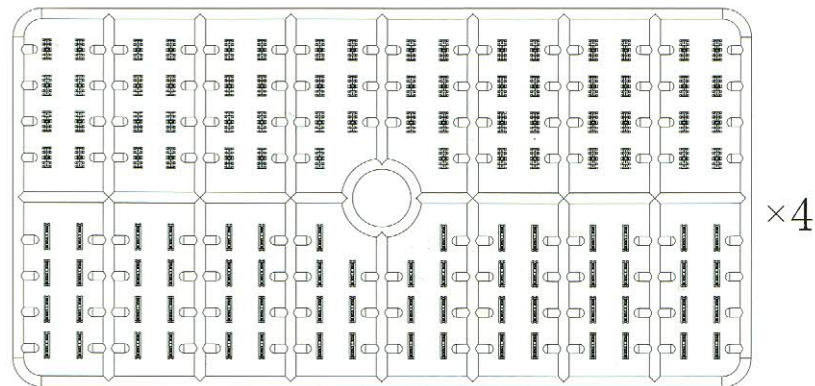

ASSEMBLY GUIDE 组装说明:

x2 2 Sets needed
同样的制作两组

Caution : Each set x 120 pc
注意: 每一组需要装120枚

PARTS LIST 零件展示图:

Ready to assembly with glue 本产品需要使用胶水