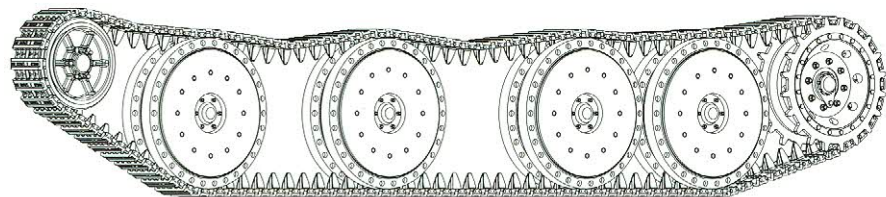

ASSEMBLY GUIDE 组装说明:

x2 2 Sets needed
同样的制作两组

Caution : Each set x 120 pc
注意: 每一组需要装120枚

PARTS LIST 零件展示图:

Ready to assembly with glue 本产品需要使用胶水