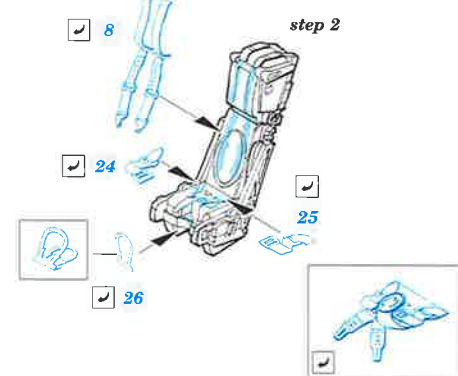

ORIGINAL KIT PARTS PŮVODNÍ DÍLY STAVEBNICE PHOTO-ETCHED PARTS LEPTANÉ DÍLY PARTS TO BE REMOVED DÍLY K ODSTRANĚNÍ FILL TMEĹIT

Front cockpit B35

Rear cockpit

Front seat C2, C15, C27, C28

Rear seat C2, C15, C29, C30

1.) push and turn

2.) push and turn

3.)

B42