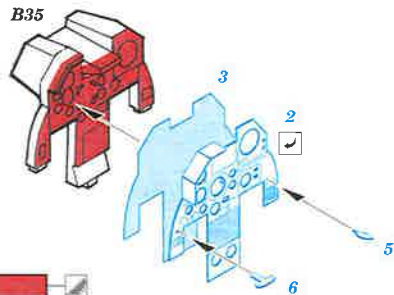

Mirage F.1B

eduard

detail set for 1/72 Special Hobby No. SH 72291 kit • sada detailů pro stavebnici 1/72 Special Hobby No. SH 72291

73 583

film

SS 583 + 73 583
Mirage F.1B

- ★ APPLY EXPRESS MASK AND PAINT BEFORE GLUING
POUŽIT EXPRESS MASK NABARVIT PŘED SLEPENÍM
- ◐ SYMMETRICAL ASSEMBLY
SYMETRICKÁ MONTÁŽ
- ☐ REMOVE
ODSTRANIT
- ☐ GRIND
OBROUSIT
- ☐ DRILL HOLE
VRTAT OTVOR
- ☐ COLORED ETCHED PARTS
LEPTANÉ BAREVNÉ DÍLY
- ☐ ETCHED PARTS
LEPTANÉ NEBAREVNÉ DÍLY
- ☐ ORIGINAL KIT PARTS
PŮVODNÍ DÍLY STAVEBNICE
- ☑ BEND
OHNOUT
- ☑ OPTION
VOLBA
- ☑ REPLACE
NAHRADIT

ORIGINAL KIT PARTS PŮVODNÍ DÍLY STAVEBNICE PHOTO-ETCHED PARTS LEPTANÉ DÍLY PARTS TO BE REMOVED DÍLY K ODSTRANĚNÍ FILL TMEĹIT

Front cockpit B35

Rear cockpit

Front seat C2, C15, C27, C28

Rear seat C2, C15, C29, C30