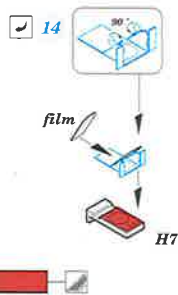

Mirage F.1B

eduard

detail set for 1/72 Special Hobby No. SH 72291 kit • sada detailů pro stavebnici 1/72 Special Hobby No. SH 72291

73 583

film

SS 583 + 73 583
Mirage F.1B

- ★ APPLY EXPRESS MASK AND PAINT BEFORE GLUING
POUŽIT EXPRESS MASK NABARVIT PŘED SLEPENÍM
- ◐ SYMMETRICAL ASSEMBLY
SYMETRICKÁ MONTÁŽ
- ☐ REMOVE
ODSTRANIT
- ☐ GRIND
OBROUSIT
- ☐ DRILL HOLE
VRTAT OTVOR
- ☐ COLORED ETCHED PARTS
LEPTANÉ BAREVNÉ DÍLY
- ☐ ETCHED PARTS
LEPTANÉ NEBAREVNÉ DÍLY
- ☐ ORIGINAL KIT PARTS
PŮVODNÍ DÍLY STAVEBNICE
- ☑ BEND
OHNOUT
- ☑ OPTION
VOLBA
- ☑ REPLACE
NAHRADIT

ORIGINAL KIT PARTS PŮVODNÍ DÍLY STAVEBNICE PHOTO-ETCHED PARTS LEPTANÉ DÍLY PARTS TO BE REMOVED DÍLY K ODSTRANĚNÍ FILL TMEĹIT

Front cockpit B35

Rear cockpit

Front seat C2, C15, C27, C28

Rear seat C2, C15, C29, C30