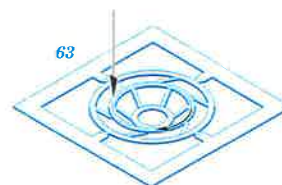

2.) push and turn