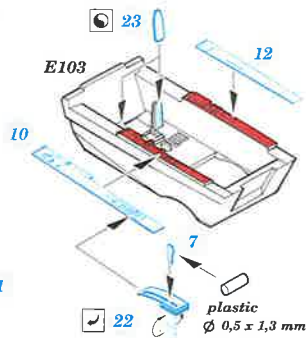

Mirage F.1B

eduard

detail set for 1/72 Special Hobby No. SH 72291 kit • sada detailů pro stavebnici 1/72 Special Hobby No. SH 72291

73 583

film

SS 583 + 73 583
Mirage F.1B

- ★ APPLY EXPRESS MASK AND PAINT BEFORE GLUING
POUŽIT EXPRESS MASK NABARVIT PŘED SLEPENÍM
- ◐ SYMMETRICAL ASSEMBLY
SYMETRICKÁ MONTÁŽ
- ☐ REMOVE
ODSTRANIT
- ☐ GRIND
OBROUSIT
- ☐ DRILL HOLE
VRTAT OTVOR
- ☐ COLORED ETCHED PARTS
LEPTANÉ BAREVNÉ DÍLY
- ☐ ETCHED PARTS
LEPTANÉ NEBAREVNÉ DÍLY
- ☐ ORIGINAL KIT PARTS
PŮVODNÍ DÍLY STAVEBNICE
- ☑ BEND
OHNOUT
- ☑ OPTION
VOLBA
- ☑ REPLACE
NAHRADIT

ORIGINAL KIT PARTS PŮVODNÍ DÍLY STAVEBNICE PHOTO-ETCHED PARTS LEPTANÉ DÍLY PARTS TO BE REMOVED DÍLY K ODSTRANĚNÍ FILL TMEĹIT

Front cockpit B35

Rear cockpit

Front seat C2, C15, C27, C28

Rear seat C2, C15, C29, C30