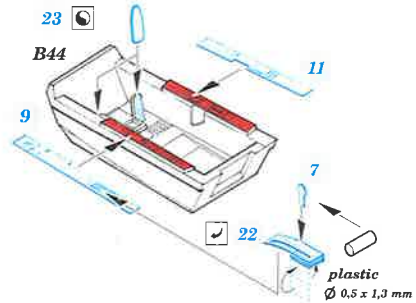

Mirage F.1B

eduard

detail set for 1/72 Special Hobby No. SH 72291 kit • sada detailů pro stavebnici 1/72 Special Hobby No. SH 72291

73 583

film

SS 583 + 73 583
Mirage F.1B

- ★ APPLY EXPRESS MASK AND PAINT BEFORE GLUING
POUŽIT EXPRESS MASK NABARVIT PŘED SLEPENÍM
- ◐ SYMMETRICAL ASSEMBLY
SYMETRICKÁ MONTÁŽ
- ☐ REMOVE
ODSTRANIT
- ☐ GRIND
OBROUSIT
- ☐ DRILL HOLE
VRTAT OTVOR
- ☐ COLORED ETCHED PARTS
LEPTANÉ BAREVNÉ DÍLY
- ☐ ETCHED PARTS
LEPTANÉ NEBAREVNÉ DÍLY
- ☐ ORIGINAL KIT PARTS
PŮVODNÍ DÍLY STAVEBNICE
- ☑ BEND
OHNOUT
- ☑ OPTION
VOLBA
- ☑ REPLACE
NAHRADIT

ORIGINAL KIT PARTS PŮVODNÍ DÍLY STAVEBNICE PHOTO-ETCHED PARTS LEPTANÉ DÍLY PARTS TO BE REMOVED DÍLY K ODSTRANĚNÍ FILL TMEĹIT

Front cockpit B35

Rear cockpit

Front seat C2, C15, C27, C28

Rear seat C2, C15, C29, C30