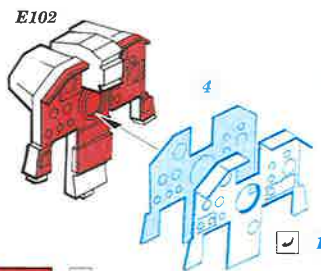

Mirage F.1B

eduard

detail set for 1/72 Special Hobby No. SH 72291 kit • sada detailů pro stavebnici 1/72 Special Hobby No. SH 72291

73 583

film

SS 583 + 73 583
Mirage F.1B

- ★ APPLY EXPRESS MASK AND PAINT BEFORE GLUING
POUŽIT EXPRESS MASK NABARVIT PŘED SLEPENÍM
- ◐ SYMMETRICAL ASSEMBLY
SYMETRICKÁ MONTÁŽ
- ☐ REMOVE
ODSTRANIT
- ☐ GRIND
OBROUSIT
- ☐ DRILL HOLE
VRTAT OTVOR
- ☐ COLORED ETCHED PARTS
LEPTANÉ BAREVNÉ DÍLY
- ☐ ETCHED PARTS
LEPTANÉ NEBAREVNÉ DÍLY
- ☐ ORIGINAL KIT PARTS
PŮVODNÍ DÍLY STAVEBNICE
- ☑ BEND
OHNOUT
- ☑ OPTION
VOLBA
- ☑ REPLACE
NAHRADIT

ORIGINAL KIT PARTS PŮVODNÍ DÍLY STAVEBNICE PHOTO-ETCHED PARTS LEPTANÉ DÍLY PARTS TO BE REMOVED DÍLY K ODSTRANĚNÍ FILL TMEĹIT

Front cockpit B35

Rear cockpit

Front seat C2, C15, C27, C28

Rear seat C2, C15, C29, C30