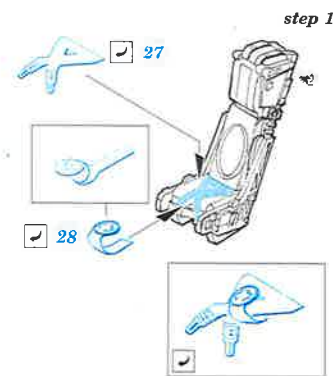

ORIGINAL KIT PARTS PŮVODNÍ DÍLY STAVEBNICE PHOTO-ETCHED PARTS LEPTANÉ DÍLY PARTS TO BE REMOVED DÍLY K ODSTRANĚNÍ FILL TMEĹIT

Front cockpit B35

Rear cockpit

Front seat C2, C15, C27, C28

Rear seat C2, C15, C29, C30

1.) push and turn

2.) push and turn

3.)

B42