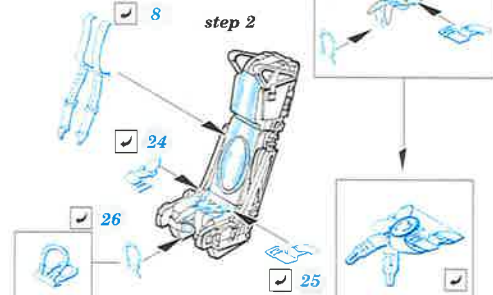

ORIGINAL KIT PARTS PŮVODNÍ DÍLY STAVEBNICE PHOTO-ETCHED PARTS LEPTANÉ DÍLY PARTS TO BE REMOVED DÍLY K ODSTRANĚNÍ FILL TMEĹIT

Front cockpit B35

Rear cockpit

Front seat C2, C15, C27, C28

Rear seat C2, C15, C29, C30

1.) push and turn

2.) push and turn

3.)

B42