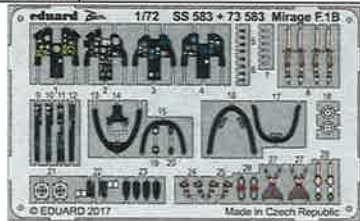

Mirage F.1B

eduard

detail set for 1/72 Special Hobby No. SH 72291 kit • sada detailů pro stavebnici 1/72 Special Hobby No. SH 72291

73 583

film

SS 583 + 73 583
Mirage F.1B

- ★ APPLY EXPRESS MASK AND PAINT BEFORE GLUING
POUŽIT EXPRESS MASK NABARVIT PŘED SLEPENÍM
- ◐ SYMMETRICAL ASSEMBLY
SYMETRICKÁ MONTÁŽ
- ☐ REMOVE
ODSTRANIT
- ☐ GRIND
OBROUSIT
- ☐ DRILL HOLE
VRTAT OTVOR
- ☐ COLORED ETCHED PARTS
LEPTANÉ BAREVNÉ DÍLY
- ☐ ETCHED PARTS
LEPTANÉ NEBAREVNÉ DÍLY
- ☐ ORIGINAL KIT PARTS
PŮVODNÍ DÍLY STAVEBNICE
- ☑ BEND
OHNOUT
- ☑ OPTION
VOLBA
- ☑ REPLACE
NAHRADIT

ORIGINAL KIT PARTS PŮVODNÍ DÍLY STAVEBNICE PHOTO-ETCHED PARTS LEPTANÉ DÍLY PARTS TO BE REMOVED DÍLY K ODSTRANĚNÍ FILL TMEĹIT

Front cockpit B35

Rear cockpit

Front seat C2, C15, C27, C28

Rear seat C2, C15, C29, C30

1.) push and turn

2.) push and turn

3.)

B42