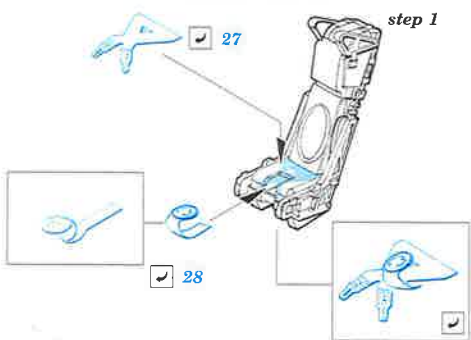

ORIGINAL KIT PARTS PŮVODNÍ DÍLY STAVEBNICE PHOTO-ETCHED PARTS LEPTANÉ DÍLY PARTS TO BE REMOVED DÍLY K ODSTRANĚNÍ FILL TMEĹIT

Front cockpit B35

Rear cockpit

Front seat C2, C15, C27, C28

Rear seat C2, C15, C29, C30

1.) push and turn

2.) push and turn

3.)

B42