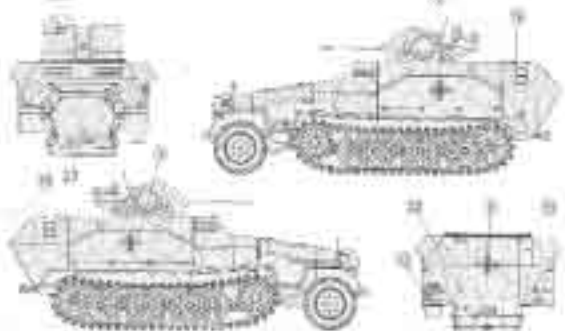

C Order Option Group 00000000000000000000
 0000 0000 0000
 00 000000000000000000

Body Color/Dash Valve

D Order Option Group 0000 0000
 00 0000000000

Body Color/Dash Gray

E Order Option Group 0000 0000
 00 0000000000

Body Color/Dash Gray

(A) **Force Dodge Forward Model**
 Number 1805, 1942
 型号 1805 前进式履带车

Body Color:  Dark Yellow  Olive Green

(B) **Force Dodge Forward Model**
 Number 1805, 1942
 型号 1805 前进式履带车

Body Color:  Dark Yellow  Olive Green