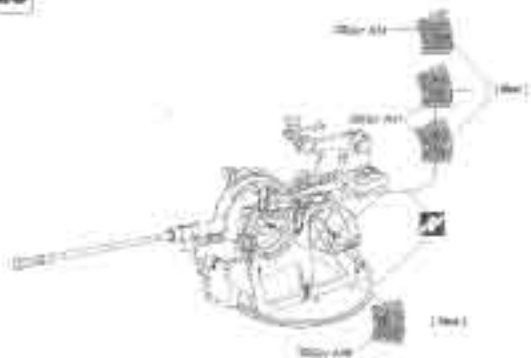

Body Color/Dash Gray

(A) **Force Dodge Forward Model**
 Number 1805, 1942
 型号 1805 前进式履带车

Body Color:  Dark Yellow  Olive Green

(B) **Force Dodge Forward Model**
 Number 1805, 1942
 型号 1805 前进式履带车

Body Color:  Dark Yellow  Olive Green

31**32**

29

30

27

28

Inserts and adjuster pins
in this position

25

26