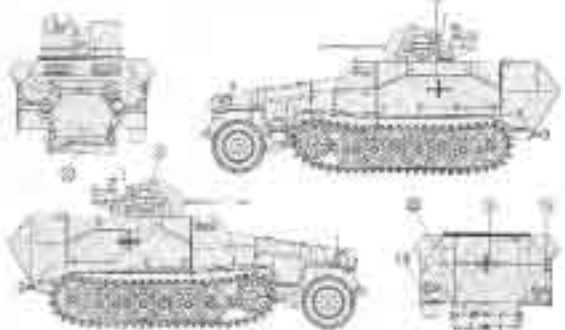

Body Color/Dash Gray

(A) **Force Dodge Forward Model**
 Number 1805, 1942
 型号 1805 前进式履带车

Body Color:  Dark Yellow  Olive Green

(B) **Force Dodge Forward Model**
 Number 1805, 1942
 型号 1805 前进式履带车

Body Color:  Dark Yellow  Olive Green

31**32**

29

30

27

28

Inserts and adjuster pins
in this position

25

26