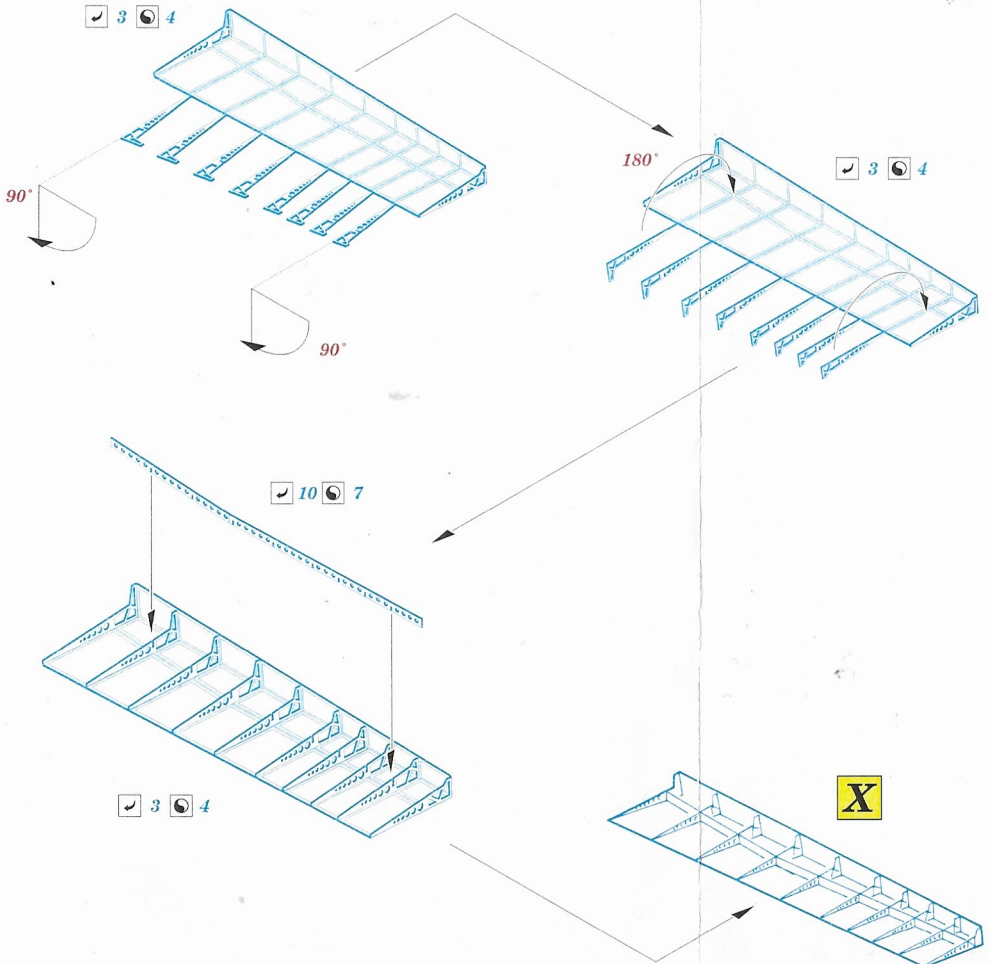

Do 17Z-2 landing flaps

72 648

detail set for 1/72 ICM No. 72304 kit • sada detailů pro stavebnici 1/72 ICM No. 72304

- APPLY EXPRESS MASK AND PAINT BEFORE GLUING
POUŽIT EXPRESS MASK NABARVIT PŘED SLEPENÍM
- SYMMETRICAL ASSEMBLY
SYMETRICKÁ MONTÁŽ
- REMOVE
ODSTRANIT
- GRIND
OBROUSIT
- DRILL HOLE
VRTAT OTVOR
- BEND
OHNOUT
- OPTION
VOLBA
- REPLACE
NAHRADIT
- COLORED ETCHED PARTS
LEPTANÉ BAREVNÉ DÍLY
- ETCHED PARTS
LEPTANÉ NEBAREVNÉ DÍLY
- ORIGINAL KIT PARTS
PŮVODNÍ DÍLY STAVEBNICE

 ORIGINAL KIT PARTS
PŮVODNÍ DÍLY STAVEBNICE

 PHOTO-ETCHED PARTS
LEPTANÉ DÍLY

 PARTS TO BE REMOVED
DÍLY K ODSTRANĚNÍ

 FILL
TMELIT

Related products: SS 584 + 73 584 Do 17Z-2