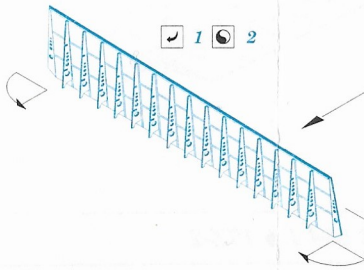

Do 17Z-2 landing flaps

72 648

detail set for 1/72 ICM No. 72304 kit • sada detailů pro stavebnici 1/72 ICM No. 72304

- APPLY EXPRESS MASK AND PAINT BEFORE GLUING
POUŽIT EXPRESS MASK NABARVIT PŘED SLEPENÍM
- SYMMETRICAL ASSEMBLY
SYMETRICKÁ MONTÁŽ
- REMOVE
ODSTRANIT
- GRIND
OBROUSIT
- DRILL HOLE
VRTAT OTVOR
- BEND
OHNOUT
- OPTION
VOLBA
- REPLACE
NAHRADIT
- COLORED ETCHED PARTS
LEPTANÉ BAREVNÉ DÍLY
- ETCHED PARTS
LEPTANÉ NEBAREVNÉ DÍLY
- ORIGINAL KIT PARTS
PŮVODNÍ DÍLY STAVEBNICE

 ORIGINAL KIT PARTS
PŮVODNÍ DÍLY STAVEBNICE

 PHOTO-ETCHED PARTS
LEPTANÉ DÍLY

 PARTS TO BE REMOVED
DÍLY K ODSTRANĚNÍ

 FILL
TMELIT

Related products: SS 584 + 73 584 Do 17Z-2