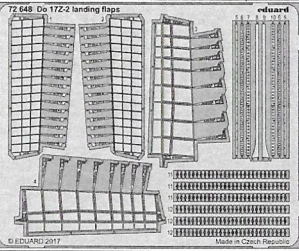

Do 17Z-2 landing flaps

72 648

detail set for 1/72 ICM No. 72304 kit • sada detailů pro stavebnici 1/72 ICM No. 72304

- APPLY EXPRESS MASK AND PAINT BEFORE GLUING
POUŽIT EXPRESS MASK NABARVIT PŘED SLEPENÍM
- SYMMETRICAL ASSEMBLY
SYMETRICKÁ MONTÁŽ
- REMOVE
ODSTRANIT
- GRIND
OBROUSIT
- DRILL HOLE
VRTAT OTVOR
- BEND
OHNOUT
- OPTION
VOLBA
- REPLACE
NAHRADIT
- COLORED ETCHED PARTS
LEPTANÉ BAREVNÉ DÍLY
- ETCHED PARTS
LEPTANÉ NEBAREVNÉ DÍLY
- ORIGINAL KIT PARTS
PŮVODNÍ DÍLY STAVEBNICE

 ORIGINAL KIT PARTS
PŮVODNÍ DÍLY STAVEBNICE

 PHOTO-ETCHED PARTS
LEPTANÉ DÍLY

 PARTS TO BE REMOVED
DÍLY K ODSTRANĚNÍ

 FILL
TMELIT

Related products: SS 584 + 73 584 Do 17Z-2