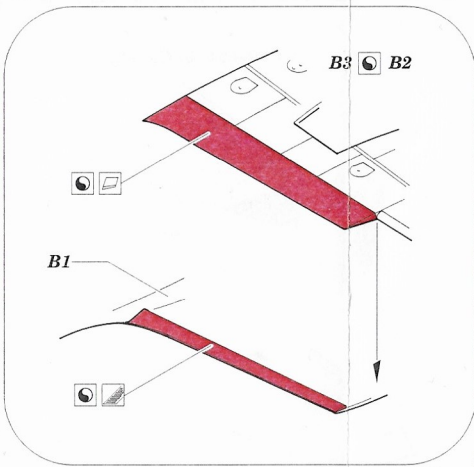

Do 17Z-2 landing flaps

72 648

detail set for 1/72 ICM No. 72304 kit • sada detailů pro stavebnici 1/72 ICM No. 72304

- APPLY EXPRESS MASK AND PAINT BEFORE GLUING
POUŽIT EXPRESS MASK NABARVIT PŘED SLEPENÍM
- SYMMETRICAL ASSEMBLY
SYMETRICKÁ MONTÁŽ
- REMOVE
ODSTRANIT
- GRIND
OBROUSIT
- DRILL HOLE
VRTAT OTVOR
- BEND
OHNOUT
- OPTION
VOLBA
- REPLACE
NAHRADIT
- COLORED ETCHED PARTS
LEPTANÉ BAREVNÉ DÍLY
- ETCHED PARTS
LEPTANÉ NEBAREVNÉ DÍLY
- ORIGINAL KIT PARTS
PŮVODNÍ DÍLY STAVEBNICE

 ORIGINAL KIT PARTS
PŮVODNÍ DÍLY STAVEBNICE

 PHOTO-ETCHED PARTS
LEPTANÉ DÍLY

 PARTS TO BE REMOVED
DÍLY K ODSTRANĚNÍ

 FILL
TMELIT

Related products: SS 584 + 73 584 Do 17Z-2