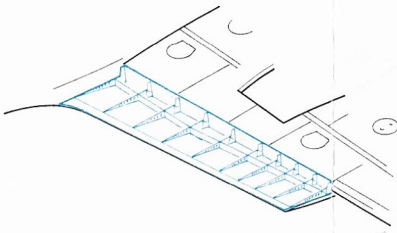

Do 17Z-2 landing flaps

72 648

detail set for 1/72 ICM No. 72304 kit • sada detailů pro stavebnici 1/72 ICM No. 72304

- APPLY EXPRESS MASK AND PAINT BEFORE GLUING
POUŽIT EXPRESS MASK NABARVIT PŘED SLEPENÍM
- SYMMETRICAL ASSEMBLY
SYMETRICKÁ MONTÁŽ
- REMOVE
ODSTRANIT
- GRIND
OBROUSIT
- DRILL HOLE
VRTAT OTVOR
- BEND
OHNOUT
- OPTION
VOLBA
- REPLACE
NAHRADIT
- COLORED ETCHED PARTS
LEPTANÉ BAREVNÉ DÍLY
- ETCHED PARTS
LEPTANÉ NEBAREVNÉ DÍLY
- ORIGINAL KIT PARTS
PŮVODNÍ DÍLY STAVEBNICE

 ORIGINAL KIT PARTS
PŮVODNÍ DÍLY STAVEBNICE

 PHOTO-ETCHED PARTS
LEPTANÉ DÍLY

 PARTS TO BE REMOVED
DÍLY K ODSTRANĚNÍ

 FILL
TMELIT

Related products: SS 584 + 73 584 Do 17Z-2