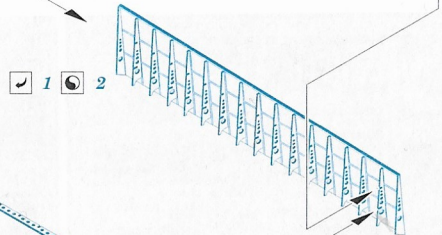

Do 17Z-2 landing flaps

72 648

detail set for 1/72 ICM No. 72304 kit • sada detailů pro stavebnici 1/72 ICM No. 72304

- APPLY EXPRESS MASK AND PAINT BEFORE GLUING
POUŽIT EXPRESS MASK NABARVIT PŘED SLEPENÍM
- SYMMETRICAL ASSEMBLY
SYMETRICKÁ MONTÁŽ
- REMOVE
ODSTRANIT
- GRIND
OBROUSIT
- DRILL HOLE
VRTAT OTVOR
- BEND
OHNOUT
- OPTION
VOLBA
- REPLACE
NAHRADIT
- COLORED ETCHED PARTS
LEPTANÉ BAREVNÉ DÍLY
- ETCHED PARTS
LEPTANÉ NEBAREVNÉ DÍLY
- ORIGINAL KIT PARTS
PŮVODNÍ DÍLY STAVEBNICE

 ORIGINAL KIT PARTS
PŮVODNÍ DÍLY STAVEBNICE

 PHOTO-ETCHED PARTS
LEPTANÉ DÍLY

 PARTS TO BE REMOVED
DÍLY K ODSTRANĚNÍ

 FILL
TMELIT

Related products: SS 584 + 73 584 Do 17Z-2