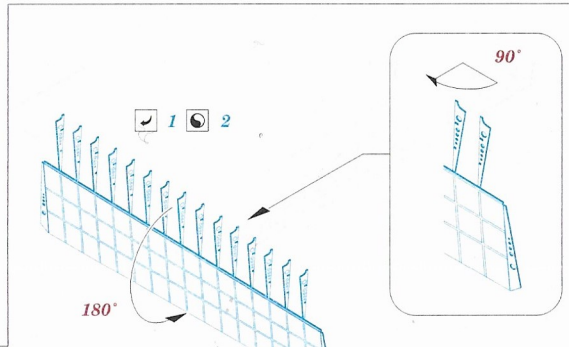

Do 17Z-2 landing flaps

72 648

detail set for 1/72 ICM No. 72304 kit • sada detailů pro stavebnici 1/72 ICM No. 72304

- APPLY EXPRESS MASK AND PAINT BEFORE GLUING
POUŽIT EXPRESS MASK NABARVIT PŘED SLEPENÍM
- SYMMETRICAL ASSEMBLY
SYMETRICKÁ MONTÁŽ
- REMOVE
ODSTRANIT
- GRIND
OBROUSIT
- DRILL HOLE
VRTAT OTVOR
- BEND
OHNOUT
- OPTION
VOLBA
- REPLACE
NAHRADIT
- COLORED ETCHED PARTS
LEPTANÉ BAREVNÉ DÍLY
- ETCHED PARTS
LEPTANÉ NEBAREVNÉ DÍLY
- ORIGINAL KIT PARTS
PŮVODNÍ DÍLY STAVEBNICE

 ORIGINAL KIT PARTS
PŮVODNÍ DÍLY STAVEBNICE

 PHOTO-ETCHED PARTS
LEPTANÉ DÍLY

 PARTS TO BE REMOVED
DÍLY K ODSTRANĚNÍ

 FILL
TMELIT

Related products: SS 584 + 73 584 Do 17Z-2