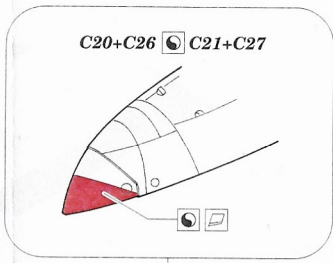

Do 17Z-2 landing flaps

72 648

detail set for 1/72 ICM No. 72304 kit • sada detailů pro stavebnici 1/72 ICM No. 72304

- APPLY EXPRESS MASK AND PAINT BEFORE GLUING
POUŽIT EXPRESS MASK NABARVIT PŘED SLEPENÍM
- SYMMETRICAL ASSEMBLY
SYMETRICKÁ MONTÁŽ
- REMOVE
ODSTRANIT
- GRIND
OBROUSIT
- DRILL HOLE
VRTAT OTVOR
- BEND
OHNOUT
- OPTION
VOLBA
- REPLACE
NAHRADIT
- COLORED ETCHED PARTS
LEPTANÉ BAREVNÉ DÍLY
- ETCHED PARTS
LEPTANÉ NEBAREVNÉ DÍLY
- ORIGINAL KIT PARTS
PŮVODNÍ DÍLY STAVEBNICE

 ORIGINAL KIT PARTS
PŮVODNÍ DÍLY STAVEBNICE

 PHOTO-ETCHED PARTS
LEPTANÉ DÍLY

 PARTS TO BE REMOVED
DÍLY K ODSTRANĚNÍ

 FILL
TMELIT

Related products: SS 584 + 73 584 Do 17Z-2