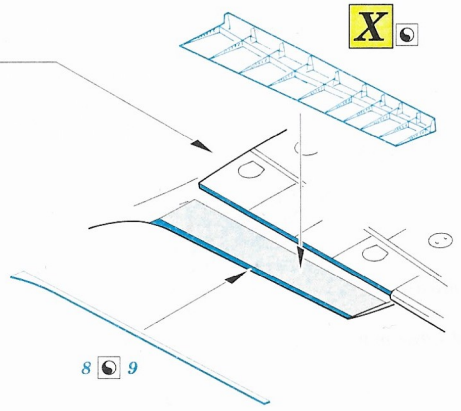

Do 17Z-2 landing flaps

72 648

detail set for 1/72 ICM No. 72304 kit • sada detailů pro stavebnici 1/72 ICM No. 72304

- APPLY EXPRESS MASK AND PAINT BEFORE GLUING
POUŽIT EXPRESS MASK NABARVIT PŘED SLEPENÍM
- SYMMETRICAL ASSEMBLY
SYMETRICKÁ MONTÁŽ
- REMOVE
ODSTRANIT
- GRIND
OBROUSIT
- DRILL HOLE
VRTAT OTVOR
- BEND
OHNOUT
- OPTION
VOLBA
- REPLACE
NAHRADIT
- COLORED ETCHED PARTS
LEPTANÉ BAREVNÉ DÍLY
- ETCHED PARTS
LEPTANÉ NEBAREVNÉ DÍLY
- ORIGINAL KIT PARTS
PŮVODNÍ DÍLY STAVEBNICE

 ORIGINAL KIT PARTS
PŮVODNÍ DÍLY STAVEBNICE

 PHOTO-ETCHED PARTS
LEPTANÉ DÍLY

 PARTS TO BE REMOVED
DÍLY K ODSTRANĚNÍ

 FILL
TMELIT

Related products: SS 584 + 73 584 Do 17Z-2