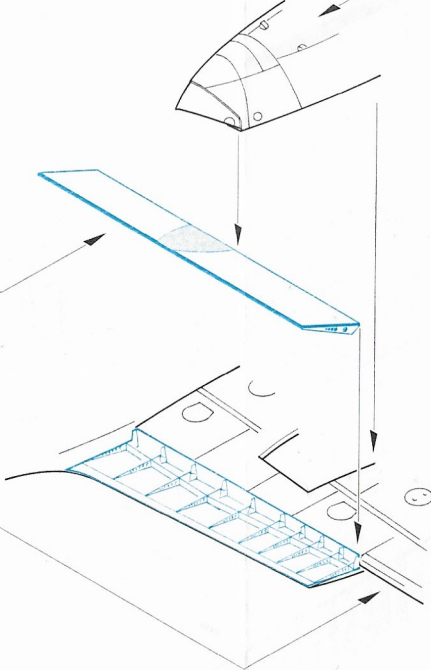

Do 17Z-2 landing flaps

72 648

detail set for 1/72 ICM No. 72304 kit • sada detailů pro stavebnici 1/72 ICM No. 72304

- APPLY EXPRESS MASK AND PAINT BEFORE GLUING
POUŽIT EXPRESS MASK NABARVIT PŘED SLEPENÍM
- SYMMETRICAL ASSEMBLY
SYMETRICKÁ MONTÁŽ
- REMOVE
ODSTRANIT
- GRIND
OBROUSIT
- DRILL HOLE
VRTAT OTVOR
- BEND
OHNOUT
- OPTION
VOLBA
- REPLACE
NAHRADIT
- COLORED ETCHED PARTS
LEPTANÉ BAREVNÉ DÍLY
- ETCHED PARTS
LEPTANÉ NEBAREVNÉ DÍLY
- ORIGINAL KIT PARTS
PŮVODNÍ DÍLY STAVEBNICE

 ORIGINAL KIT PARTS
PŮVODNÍ DÍLY STAVEBNICE

 PHOTO-ETCHED PARTS
LEPTANÉ DÍLY

 PARTS TO BE REMOVED
DÍLY K ODSTRANĚNÍ

 FILL
TMELIT

Related products: SS 584 + 73 584 Do 17Z-2