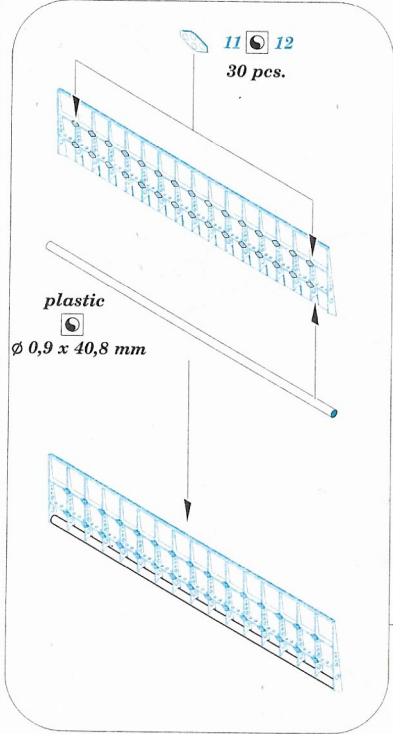

Do 17Z-2 landing flaps

72 648

detail set for 1/72 ICM No. 72304 kit • sada detailů pro stavebnici 1/72 ICM No. 72304

- APPLY EXPRESS MASK AND PAINT BEFORE GLUING
POUŽIT EXPRESS MASK NABARVIT PŘED SLEPENÍM
- SYMMETRICAL ASSEMBLY
SYMETRICKÁ MONTÁŽ
- REMOVE
ODSTRANIT
- GRIND
OBROUSIT
- DRILL HOLE
VRTAT OTVOR
- BEND
OHNOUT
- OPTION
VOLBA
- REPLACE
NAHRADIT
- COLORED ETCHED PARTS
LEPTANÉ BAREVNÉ DÍLY
- ETCHED PARTS
LEPTANÉ NEBAREVNÉ DÍLY
- ORIGINAL KIT PARTS
PŮVODNÍ DÍLY STAVEBNICE

 ORIGINAL KIT PARTS
PŮVODNÍ DÍLY STAVEBNICE

 PHOTO-ETCHED PARTS
LEPTANÉ DÍLY

 PARTS TO BE REMOVED
DÍLY K ODSTRANĚNÍ

 FILL
TMELIT

Related products: SS 584 + 73 584 Do 17Z-2